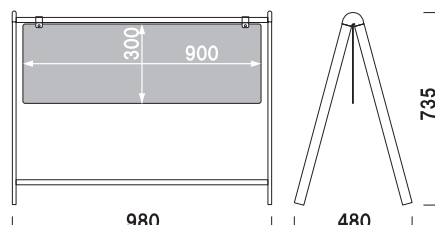

B-33

(ホワイト)

¥16,000 (税抜価格)

重量 ■ 4.5kg
本体 ■ スチール塗装仕上
面板 ■ アートパネル白
面板サイズ ■ W300 × H300mm

両面 屋外 翌日出荷

オプション
B-33 用ウエイトネット

¥3,800 (税抜価格)
重量 ■ 0.6kg
本体 ■ スチール塗装仕上
サイズ ■ W340 × D300mm (底面)

写真は、B-33+オプションウエイトネットを使用しています。

両面 屋外 翌日出荷

B-445

(ブラック)

¥18,600 (税抜価格)

重量 ■ 4.8kg

本体 ■ スチール塗装仕上

面板 ■ 塩ビ黒 3mm

面板サイズ ■ W450 × H450mm

※Aバリブロック使用可

両面 屋外 翌日出荷

B-931

(ホワイト)

¥21,300 (税抜価格)

重量 ■ 5.0kg

本体 ■ スチール塗装仕上

面板 ■ アートパネル白 3mm

面板サイズ ■ W900 × H300mm

※バリウエイト(大)、

Aバリブロック使用可

両面 屋外 翌日出荷

バリウエイト(大) × 2個使用例

※場合により、納期がかかる場合がございます。予めご了承願います。