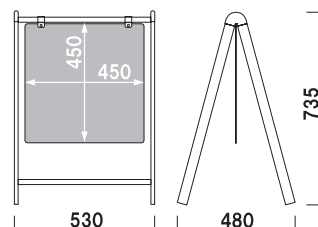

B-931

(ホワイト)

¥21,300 (税抜価格)

重量 ■ 5.0kg

本体 ■ スチール塗装仕上

面板 ■ アートパネル白 3mm

面板サイズ ■ W900 × H300mm

※バリウエイト(大)、

Aバリブロック使用可

両面 屋外 翌日出荷

バリウエイト(大) × 2個使用例