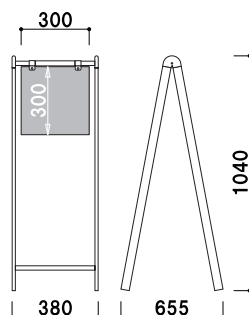

写真は、B-445(ブラック)を使用しています。

構造・仕様

★B-33用ウエイトネット
オプションのウエイトネットのご使用でウエイトやプランター等を置くことが可能です。

オプション
Aバリブロック

¥1,000 (税抜価格)
重量 ■ 5.0kg (満水時)
本体 ■ ポリエチレン

オプション
バリウエイト(大)グレー

¥1,600 (税抜価格)
重量 ■ 12.0kg (満水時)
本体 ■ ポリエチレン
※B-450・445には使用できません。

B-33

(ホワイト)

¥16,000 (税抜価格)

重量 ■ 4.5kg
本体 ■ スチール塗装仕上
面板 ■ アートパネル白
面板サイズ ■ W300 × H300mm

両面 屋外 翌日出荷

オプション
B-33 用ウエイトネット

¥3,800 (税抜価格)
重量 ■ 0.6kg
本体 ■ スチール塗装仕上
サイズ ■ W340 × D300mm (底面)

写真は、B-33+オプションウエイトネットを使用しています。

B-450

(ホワイト)

¥18,600 (税抜価格)

重量 ■ 4.8kg

本体 ■ スチール塗装仕上

面板 ■ アートパネル白 3mm

面板サイズ ■ W450 × H450mm

※Aバリブロック使用可

面板サイズ ■ W900 × H300mm

※バリウエイト(大)、

Aバリブロック使用可

両面 屋外 翌日出荷

バリウエイト(大) × 2個使用例

※場合により、納期がかかる場合がございます。予めご了承願います。