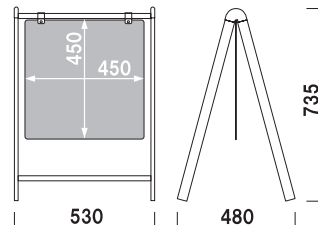

B-33

(ホワイト)

¥16,000 (税抜価格)

重量 ■ 4.5kg
本体 ■ スチール塗装仕上
面板 ■ アートパネル白
面板サイズ ■ W300 × H300mm

両面 屋外 翌日出荷

オプション
B-33 用ウエイトネット

¥3,800 (税抜価格)
重量 ■ 0.6kg
本体 ■ スチール塗装仕上
サイズ ■ W340 × D300mm (底面)

写真は、B-33+オプションウエイトネットを使用しています。

B-450

(ホワイト)

¥18,600 (税抜価格)

重量 ■ 4.8kg

本体 ■ スチール塗装仕上

面板 ■ アートパネル白 3mm

面板サイズ ■ W450 × H450mm

※Aバリブロック使用可

両面 屋外 翌日出荷

B-445

(ブラック)

¥18,600 (税抜価格)

重量 ■ 4.8kg

本体 ■ スチール塗装仕上

面板 ■ 塩ビ黒 3mm

面板サイズ ■ W450 × H450mm

面板サイズ ■ W900 × H300mm

※バリウエイト(大)、

Aバリブロック使用可

両面 屋外 翌日出荷

バリウエイト(大) × 2個使用例

※場合により、納期がかかる場合がございます。予めご了承願います。