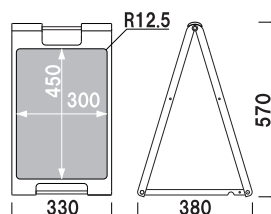

本体 ■ ABS 樹脂 (耐候グレード)

表示サイズ ■ W300 × H450mm

両面 屋外 翌日出荷

SP-901

(イエロー)

¥8,600 (税抜価格)

重量 ■ 2.8kg

本体 ■ ABS 樹脂 (耐候グレード)

表示サイズ ■ W300 × H760mm

両面 屋外 翌日出荷

SP-602

(レッド)

¥7,300 (税抜価格)

重量 ■ 2.0kg

本体 ■ ABS樹脂 (耐候グレード)

表示サイズ ■ W300 × H450mm

両面 屋外 翌日出荷

SP-902

(レッド)

¥8,600 (税抜価格)

重量 ■ 2.8kg

本体 ■ ABS樹脂 (耐候グレード)

表示サイズ ■ W300 × H760mm

両面 屋外 翌日出荷

重量 ■ 2.8kg

本体 ■ ABS樹脂 (耐候グレード)

表示サイズ ■ W300 × H760mm

両面 屋外 翌日出荷

※場合により、納期がかかる場合がございます。予めご了承願います。