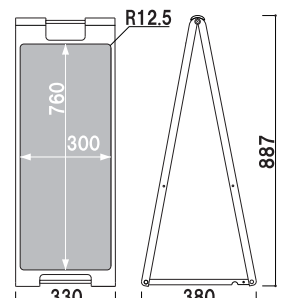

本体 ■ ABS 樹脂 (耐候グレード)

表示サイズ ■ W300 × H450mm

両面 屋外 翌日出荷

SP-901

(イエロー)

¥8,600 (税抜価格)

重量 ■ 2.8kg

本体 ■ ABS 樹脂 (耐候グレード)

表示サイズ ■ W300 × H760mm

両面 屋外 翌日出荷

SP-602

(レッド)

¥7,300 (税抜価格)

重量 ■ 2.0kg

本体 ■ ABS樹脂 (耐候グレード)

表示サイズ ■ W300 × H450mm

重量 ■ 2.8kg

本体 ■ ABS樹脂 (耐候グレード)

表示サイズ ■ W300 × H760mm

両面 屋外 翌日出荷

※場合により、納期がかかる場合がございます。予めご了承願います。