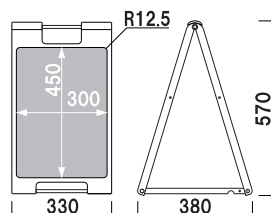

SP-607

(ブラック)

¥7,300 (税抜価格)

重量 ■ 2.0kg

本体 ■ ABS樹脂 (耐候グレード)

表示サイズ ■ W300 × H450mm

両面 屋外 翌日出荷

SP-907

(ブラック)

¥8,600 (税抜価格)

重量 ■ 2.8kg

本体 ■ ABS樹脂 (耐候グレード)

表示サイズ ■ W300 × H760mm

両面 屋外 翌日出荷

SP-608

(ホワイト)

¥7,300 (税抜価格)

重量 ■ 2.0kg

本体 ■ ABS樹脂 (耐候グレード)

表示サイズ ■ W300 × H450mm

両面 屋外 翌日出荷

SP-908

(ホワイト)

¥8,600 (税抜価格)

重量 ■ 2.8kg

本体 ■ ABS樹脂 (耐候グレード)

表示サイズ ■ W300 × H760mm

両面 屋外 翌日出荷

※場合により、納期がかかる場合がございます。予めご了承願います。