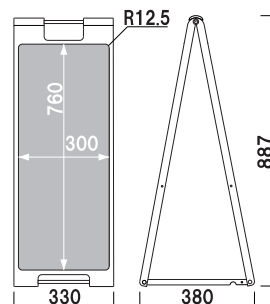

表示サイズ ■ W300 × H760mm

両面 屋外 翌日出荷

SP-602

(レッド)

¥7,300 (税抜価格)

重量 ■ 2.0kg

本体 ■ ABS樹脂 (耐候グレード)

表示サイズ ■ W300 × H450mm

(ブラック)

¥8,600 (税抜価格)

重量 ■ 2.8kg

本体 ■ ABS樹脂 (耐候グレード)

表示サイズ ■ W300 × H760mm

両面 屋外 翌日出荷

SP-608

(ホワイト)

¥7,300 (税抜価格)

重量 ■ 2.0kg

本体 ■ ABS樹脂 (耐候グレード)

表示サイズ ■ W300 × H450mm

両面 屋外 翌日出荷

SP-908

(ホワイト)

¥8,600 (税抜価格)

重量 ■ 2.8kg

本体 ■ ABS樹脂 (耐候グレード)

表示サイズ ■ W300 × H760mm

両面 屋外 翌日出荷

※場合により、納期がかかる場合がございます。予めご了承願います。