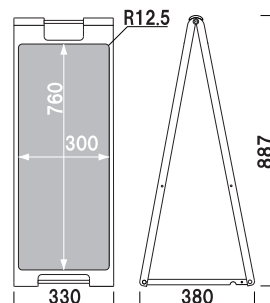

表示サイズ ■ W300 × H760mm

両面 屋外 翌日出荷

SP-602

(レッド)

¥7,300 (税抜価格)

重量 ■ 2.0kg

本体 ■ ABS樹脂 (耐候グレード)

表示サイズ ■ W300 × H450mm

(ブラック)

¥8,600 (税抜価格)

重量 ■ 2.8kg

本体 ■ ABS樹脂 (耐候グレード)

表示サイズ ■ W300 × H760mm

両面 屋外 翌日出荷

SP-608

(ホワイト)

¥7,300 (税抜価格)

重量 ■ 2.0kg

本体 ■ ABS樹脂 (耐候グレード)

表示サイズ ■ W300 × H450mm

両面 屋外 翌日出荷

SP-908

(ホワイト)

¥8,600 (税抜価格)

重量 ■ 2.8kg

本体 ■ ABS樹脂 (耐候グレード)

表示サイズ ■ W300 × H760mm

両面 屋外 翌日出荷

※場合により、納期がかかる場合がございます。予めご了承願います。