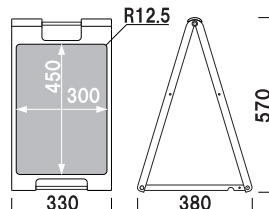

ポリベース

¥800 (税抜価格)

重量 ■ 3.0kg (満水時)

本体 ■ ポリエチレン

SP-601

(イエロー)

¥7,300 (税抜価格)

重量 ■ 2.0kg

本体 ■ ABS 樹脂 (耐候グレード)

表示サイズ ■ W300 × H450mm

両面 屋外 翌日出荷

SP-901

(イエロー)

¥8,600 (税抜価格)

重量 ■ 2.8kg

本体 ■ ABS 樹脂 (耐候グレード)

表示サイズ ■ W300 × H760mm

両面 屋外 翌日出荷

SP-602

(レッド)

¥7,300 (税抜価格)

重量 ■ 2.0kg

本体 ■ ABS樹脂 (耐候グレード)

表示サイズ ■ W300 × H450mm

重量 ■ 2.8kg

本体 ■ ABS樹脂 (耐候グレード)

表示サイズ ■ W300 × H760mm

両面 屋外 翌日出荷

※場合により、納期がかかる場合がございます。予めご了承願います。