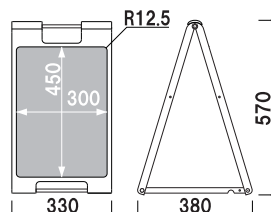

(ブラック)

¥8,600 (税抜価格)

重量 ■ 2.8kg

本体 ■ ABS樹脂 (耐候グレード)

表示サイズ ■ W300 × H760mm

両面 屋外 翌日出荷

SP-608

(ホワイト)

¥7,300 (税抜価格)

重量 ■ 2.0kg

本体 ■ ABS樹脂 (耐候グレード)

表示サイズ ■ W300 × H450mm

両面 屋外 翌日出荷

SP-908

(ホワイト)

¥8,600 (税抜価格)

重量 ■ 2.8kg

本体 ■ ABS樹脂 (耐候グレード)

表示サイズ ■ W300 × H760mm

両面 屋外 翌日出荷

※場合により、納期がかかる場合がございます。予めご了承願います。