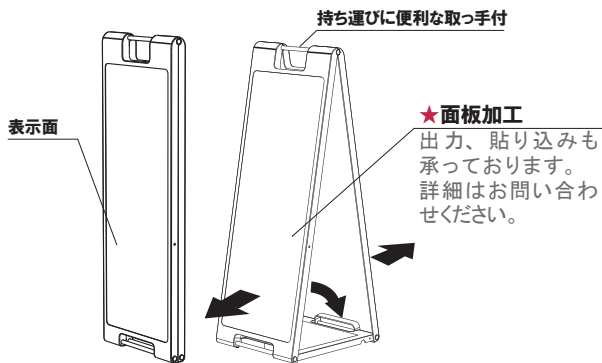

スタンドプレート

SP

グッドデザイン賞受賞

特許第 1183775 号

一番気軽な屋外サイン。

特徴

- ・ 気軽に使えて、広い表示面
- ・ 耐候性のある ABS 樹脂製のサイン
- ・ 持ち運びに便利な折り畳み式

類似製品

JB-09M

P.012 ~
参考

SP-912

P.262 ~
参考

STAND
PLATE

DESIGN PAT. 1183775

写真は、SP-601を使用しています。

構造・仕様

★両面仕様

SP-600シリーズ / SP-900シリーズともに両面をご使用いただけます。

★表示面

本体と一体型です。インクジェット出力やカッティングシートで加工してご使用いただけます。マーカー用・チョーク用もごございます。詳細は P.262 ~ をご覧ください。

★面板加工

出力、貼り込みも承っております。詳細はお問い合わせください。

持ち運びに便利な取っ手付

★取っ手