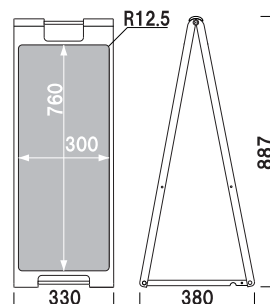

表示サイズ ■ W300 × H760mm

両面 屋外 翌日出荷

SP-602

(レッド)

¥7,300 (税抜価格)

重量 ■ 2.0kg

本体 ■ ABS樹脂 (耐候グレード)

表示サイズ ■ W300 × H450mm

両面 屋外 翌日出荷

SP-902

(レッド)

¥8,600 (税抜価格)

重量 ■ 2.8kg

本体 ■ ABS樹脂 (耐候グレード)

表示サイズ ■ W300 × H760mm

両面 屋外 翌日出荷

(ブラック)

¥8,600 (税抜価格)

重量 ■ 2.8kg

本体 ■ ABS樹脂 (耐候グレード)

表示サイズ ■ W300 × H760mm

両面 屋外 翌日出荷

SP-608

(ホワイト)

重量 ■ 2.8kg

本体 ■ ABS樹脂 (耐候グレード)

表示サイズ ■ W300 × H760mm

両面 屋外 翌日出荷

※場合により、納期がかかる場合がございます。予めご了承願います。