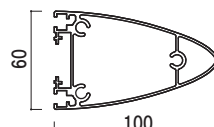

★フレーム断面図

本体、ベースどちらのフレームもスマートな印象のデザインとなっています。

キャスター仕様の
本体に使用