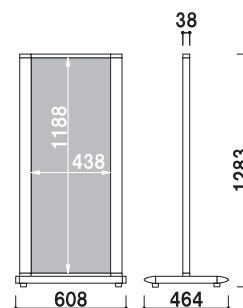

P.323
参考

ITS-32

(ホワイト)

¥68,000 (税抜価格)

重量 ■ 13.0kg
 本体 ■ アルミ押型材塗装仕上
 コーナー ■ アルミダイキャスト
 面板 ■ アートパネル白 3mm
 面板サイズ ■ W350 × H1200mm

両面 屋外 7日後出荷

ITS-42

(ホワイト)

¥76,000 (税抜価格)

重量 ■ 15.1kg
 本体 ■ アルミ押型材塗装仕上
 コーナー ■ アルミダイキャスト
 面板 ■ アートパネル白 3mm
 面板サイズ ■ W450 × H1200mm

両面 屋外 7日後出荷

ITS-35

(ホワイト)

¥76,000 (税抜価格)

重量 ■ 15.6kg
 本体 ■ アルミ押型材塗装仕上
 コーナー ■ アルミダイキャスト
 面板 ■ アートパネル白 3mm
 面板サイズ ■ W350 × H1500mm

両面 屋外 7日後出荷

ITS-45

(ホワイト)

¥84,000 (税抜価格)

重量 ■ 17.6kg
 本体 ■ アルミ押型材塗装仕上
 コーナー ■ アルミダイキャスト
 面板 ■ アートパネル白 3mm
 面板サイズ ■ W450 × H1500mm

両面 屋外 7日後出荷

ITS-65

(ホワイト)

¥120,000 (税抜価格)

重量 ■ 27.8kg
 本体 ■ アルミ押型材塗装仕上
 コーナー ■ アルミダイキャスト
 面板 ■ アートパネル白 3mm
 面板サイズ ■ W600 × H1500mm
 キャスター仕様

両面 屋外 7日後出荷

ITS-68

(ホワイト)

¥136,000 (税抜価格)

重量 ■ 31.8kg
 本体 ■ アルミ押型材塗装仕上
 コーナー ■ アルミダイキャスト
 面板 ■ アートパネル白 3mm
 面板サイズ ■ W600 × H1800mm
 キャスター仕様