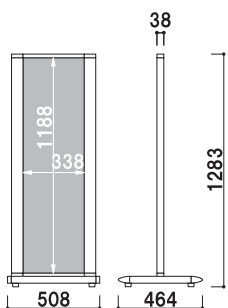

P.323
参考

ITS-32

(ホワイト)

¥68,000 (税抜価格)

重量 ■ 13.0kg
 本体 ■ アルミ押型材塗装仕上
 コーナー ■ アルミダイキャスト
 面板 ■ アートパネル白 3mm
 面板サイズ ■ W350 × H1200mm

両面 屋外 7日後出荷

ITS-42

(ホワイト)

¥76,000 (税抜価格)

重量 ■ 15.1kg
 本体 ■ アルミ押型材塗装仕上
 コーナー ■ アルミダイキャスト
 面板 ■ アートパネル白 3mm
 面板サイズ ■ W450 × H1200mm

両面 屋外 7日後出荷

ITS-35

(ホワイト)

¥76,000 (税抜価格)

重量 ■ 15.6kg
 本体 ■ アルミ押型材塗装仕上
 コーナー ■ アルミダイキャスト
 面板 ■ アートパネル白 3mm
 面板サイズ ■ W350 × H1500mm

両面 屋外 7日後出荷

ITS-45

(ホワイト)

¥84,000 (税抜価格)

重量 ■ 17.6kg
 本体 ■ アルミ押型材塗装仕上
 コーナー ■ アルミダイキャスト
 面板 ■ アートパネル白 3mm
 面板サイズ ■ W450 × H1500mm

両面 屋外 7日後出荷

ITS-65

(ホワイト)

¥120,000 (税抜価格)

重量 ■ 27.8kg
 本体 ■ アルミ押型材塗装仕上
 コーナー ■ アルミダイキャスト
 面板 ■ アートパネル白 3mm
 面板サイズ ■ W600 × H1500mm
 キャスター仕様

両面 屋外 7日後出荷

ITS-68

(ホワイト)

¥136,000 (税抜価格)

重量 ■ 31.8kg
 本体 ■ アルミ押型材塗装仕上
 コーナー ■ アルミダイキャスト
 面板 ■ アートパネル白 3mm
 面板サイズ ■ W600 × H1800mm
 キャスター仕様