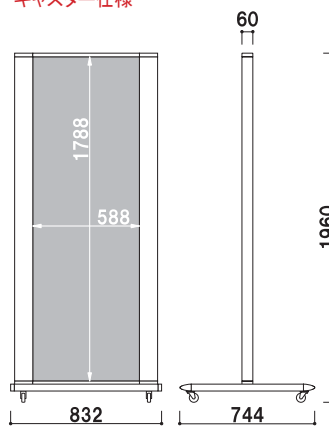

¥76,000 (税抜価格)

重量 ■ 15.1kg
 本体 ■ アルミ押型材塗装仕上
 コーナー ■ アルミダイキャスト
 面板 ■ アートパネル白 3mm
 面板サイズ ■ W450 × H1200mm

両面 屋外 7日後出荷

ITS-35

(ホワイト)

¥76,000 (税抜価格)

重量 ■ 15.6kg
 本体 ■ アルミ押型材塗装仕上
 コーナー ■ アルミダイキャスト
 面板 ■ アートパネル白 3mm
 面板サイズ ■ W350 × H1500mm

両面 屋外 7日後出荷

ITS-45

(ホワイト)

¥84,000 (税抜価格)

重量 ■ 17.6kg
 本体 ■ アルミ押型材塗装仕上
 コーナー ■ アルミダイキャスト
 面板 ■ アートパネル白 3mm
 面板サイズ ■ W450 × H1500mm

両面 屋外 7日後出荷

ITS-65

(ホワイト)

¥120,000 (税抜価格)

重量 ■ 27.8kg
 本体 ■ アルミ押型材塗装仕上
 コーナー ■ アルミダイキャスト
 面板 ■ アートパネル白 3mm
 面板サイズ ■ W600 × H1500mm
 キャスター仕様

両面 屋外 7日後出荷

ITS-68

(ホワイト)

¥136,000 (税抜価格)

重量 ■ 31.8kg
 本体 ■ アルミ押型材塗装仕上
 コーナー ■ アルミダイキャスト
 面板 ■ アートパネル白 3mm
 面板サイズ ■ W600 × H1800mm
 キャスター仕様