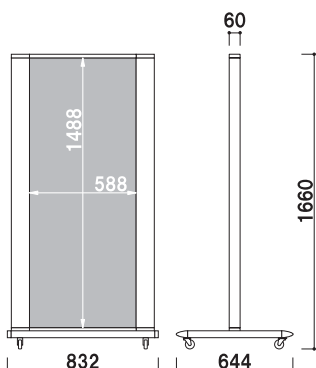

¥76,000 (税抜価格)

重量 ■ 15.1kg
 本体 ■ アルミ押型材塗装仕上
 コーナー ■ アルミダイキャスト
 面板 ■ アートパネル白 3mm
 面板サイズ ■ W450 × H1200mm

両面 屋外 7日後出荷

ITS-35

(ホワイト)

¥76,000 (税抜価格)

重量 ■ 15.6kg
 本体 ■ アルミ押型材塗装仕上
 コーナー ■ アルミダイキャスト
 面板 ■ アートパネル白 3mm
 面板サイズ ■ W350 × H1500mm

両面 屋外 7日後出荷

ITS-45

(ホワイト)

¥84,000 (税抜価格)

重量 ■ 17.6kg
 本体 ■ アルミ押型材塗装仕上
 コーナー ■ アルミダイキャスト
 面板 ■ アートパネル白 3mm
 面板サイズ ■ W450 × H1500mm

両面 屋外 7日後出荷

ITS-65

(ホワイト)

¥120,000 (税抜価格)

重量 ■ 27.8kg
 本体 ■ アルミ押型材塗装仕上
 コーナー ■ アルミダイキャスト
 面板 ■ アートパネル白 3mm
 面板サイズ ■ W600 × H1500mm
 キャスター仕様

両面 屋外 7日後出荷

ITS-68

(ホワイト)

¥136,000 (税抜価格)

重量 ■ 31.8kg
 本体 ■ アルミ押型材塗装仕上
 コーナー ■ アルミダイキャスト
 面板 ■ アートパネル白 3mm
 面板サイズ ■ W600 × H1800mm
 キャスター仕様