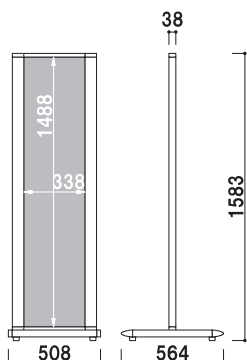

P.323
参考

ITS-32

(ホワイト)

¥68,000 (税抜価格)

重量 ■ 13.0kg
 本体 ■ アルミ押型材塗装仕上
 コーナー ■ アルミダイキャスト
 面板 ■ アートパネル白 3mm
 面板サイズ ■ W350 × H1200mm

両面 屋外 7日後出荷

ITS-42

(ホワイト)

¥76,000 (税抜価格)

重量 ■ 15.1kg
 本体 ■ アルミ押型材塗装仕上
 コーナー ■ アルミダイキャスト
 面板 ■ アートパネル白 3mm
 面板サイズ ■ W450 × H1200mm

両面 屋外 7日後出荷

ITS-35

(ホワイト)

¥76,000 (税抜価格)

重量 ■ 15.6kg
 本体 ■ アルミ押型材塗装仕上
 コーナー ■ アルミダイキャスト
 面板 ■ アートパネル白 3mm
 面板サイズ ■ W350 × H1500mm

両面 屋外 7日後出荷

ITS-45

(ホワイト)

¥84,000 (税抜価格)

重量 ■ 17.6kg
 本体 ■ アルミ押型材塗装仕上
 コーナー ■ アルミダイキャスト
 面板 ■ アートパネル白 3mm
 面板サイズ ■ W450 × H1500mm

両面 屋外 7日後出荷

ITS-65

(ホワイト)

¥120,000 (税抜価格)

重量 ■ 27.8kg
 本体 ■ アルミ押型材塗装仕上
 コーナー ■ アルミダイキャスト
 面板 ■ アートパネル白 3mm
 面板サイズ ■ W600 × H1500mm
 キャスター仕様

両面 屋外 7日後出荷

ITS-68

(ホワイト)

¥136,000 (税抜価格)

重量 ■ 31.8kg
 本体 ■ アルミ押型材塗装仕上
 コーナー ■ アルミダイキャスト
 面板 ■ アートパネル白 3mm
 面板サイズ ■ W600 × H1800mm
 キャスター仕様