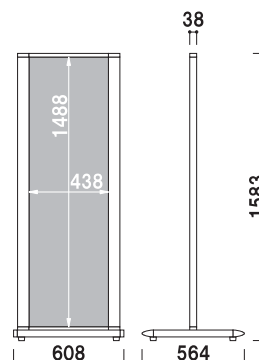

¥76,000 (税抜価格)

重量 ■ 15.1kg
 本体 ■ アルミ押型材塗装仕上
 コーナー ■ アルミダイキャスト
 面板 ■ アートパネル白 3mm
 面板サイズ ■ W450 × H1200mm

両面 屋外 7日後出荷

ITS-35

(ホワイト)

¥76,000 (税抜価格)

重量 ■ 15.6kg
 本体 ■ アルミ押型材塗装仕上
 コーナー ■ アルミダイキャスト
 面板 ■ アートパネル白 3mm
 面板サイズ ■ W350 × H1500mm

両面 屋外 7日後出荷

ITS-45

(ホワイト)

¥84,000 (税抜価格)

重量 ■ 17.6kg
 本体 ■ アルミ押型材塗装仕上
 コーナー ■ アルミダイキャスト
 面板 ■ アートパネル白 3mm
 面板サイズ ■ W450 × H1500mm

両面 屋外 7日後出荷

ITS-65

(ホワイト)

¥120,000 (税抜価格)

重量 ■ 27.8kg
 本体 ■ アルミ押型材塗装仕上
 コーナー ■ アルミダイキャスト
 面板 ■ アートパネル白 3mm
 面板サイズ ■ W600 × H1500mm
 キャスター仕様

両面 屋外 7日後出荷

ITS-68

(ホワイト)

¥136,000 (税抜価格)

重量 ■ 31.8kg
 本体 ■ アルミ押型材塗装仕上
 コーナー ■ アルミダイキャスト
 面板 ■ アートパネル白 3mm
 面板サイズ ■ W600 × H1800mm
 キャスター仕様