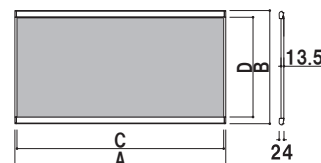

フレーム幅 ■ 44mm
 本体 ■ アルミ押型材 コーナー ■ ABS樹脂 面板 ■ アクリル板 1.5mm
 保証期間 ■ 1年
 ※ご注文時にカラーをご指定ください。

人気のPGライトLEDスリムに
 4色のカラーバリエーションをご用意いたしました。

PGライトLEDスリム
 (化粧シルバー / ゴールド / ホワイト / ブラック)

前面四方開閉式

サイズ(画面寸法C×D)	パネル外寸(A×B)	LED個数	照度(Lux)	消費電力	コード全長	重量	本体価格
B0(989 × 1415)	1078 × 1504	288	1700	41.6W	4.4m	15.0kg	¥222,000 (税抜価格)
B1(687 × 989)	776 × 1078	144	2000	20.8W	4.5m	8.5kg	¥102,000 (税抜価格)
B2(474 × 687)	563 × 776	72	2450	10.4W	4.4m	4.8kg	¥ 67,000 (税抜価格)
A0(800 × 1147)	889 × 1236	234	2100	33.8W	4.5m	10.0kg	¥162,000 (税抜価格)
A1(553 × 800)	642 × 889	84	1900	12.1W	4.4m	5.9kg	¥ 79,000 (税抜価格)
A2(379 × 553)	468 × 642	57	2200	8.2W	4.4m	2.8kg	¥ 55,000 (税抜価格)

ポスター寸法 (mm)

- B0 1030 × 1456 B1 728 × 1030 B2 515 × 728 B3 364 × 515 A0 841 × 1188 A1 594 × 841 A2 420 × 594 A3 297 × 420

新製品!!

メーカー直送 片面 屋内 4日後出荷

上下2辺のフレームが開く薄型パネル。
フードコート等でのメニューサインに最適です。

LEDスリム ツーオープン **前面二辺開閉式**
(化研シルバー/ゴールド)

サイズ(画面寸法C×D)	パネル外寸(A×B)	LED個数	照度(Lux)	消費電力	コード全長	重量	本体価格
1000×500(994×487)	1008×550	99	1930	14.3W	4.4m	5.0kg	¥72,000(税抜価格)
B2ヨコ(722×502)	736×565	72	2450	10.4W	4.4m	4.7kg	¥63,000(税抜価格)
A2ヨコ(588×407)	602×470	57	2200	8.2W	4.4m	2.7kg	¥51,000(税抜価格)

フレーム幅 上下:32mm/左右:7mm
 本体 ■アルミ押型材 コーナー ■ABS樹脂 面板 ■アクリル板 1.5mm
 保証期間 ■1年
 ※ご注文時にカラーをご指定ください。

新製品!!

メーカー直送 片面 屋外 7日後出荷

ついに登場!!
屋外でも使用できる防水タイプのLEDライトパネル。

PGライトLEDスリム 屋外用 ルクスト **前面四方開閉式**
(シルバー)

サイズ(画面寸法C×D)	パネル外寸(A×B)	LED個数	照度(Lux)	消費電力	コード全長	重量	本体価格
B1(717×1021)	808×1112	204	4000	32.4W	3.0m	11.2kg	¥195,000(税抜価格)
A1(583×832)	674×923	114	3000	28.0W	3.0m	8.9kg	¥150,000(税抜価格)