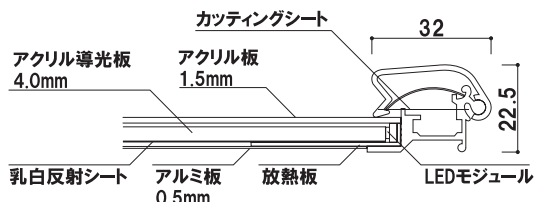

フレーム幅 ■ 44mm
 本体 ■ アルミ押型材 コーナー ■ ABS樹脂 面板 ■ アクリル板 1.5mm
 保証期間 ■ 1年
 ※ご注文時にカラーをご指定ください。

人気のPGライトLEDスリムに
 4色のカラーバリエーションをご用意いたしました。

PGライトLEDスリム
 (化粧シルバー / ゴールド / ホワイト / ブラック)

前面四方開閉式

サイズ(画面寸法C×D)	パネル外寸(A×B)	LED個数	照度(Lux)	消費電力	コード全長	重量	本体価格
B0(989 × 1415)	1078 × 1504	288	1700	41.6W	4.4m	15.0kg	¥222,000 (税抜価格)
B1(687 × 989)	776 × 1078	144	2000	20.8W	4.5m	8.5kg	¥102,000 (税抜価格)
B2(474 × 687)	563 × 776	72	2450	10.4W	4.4m	4.8kg	¥ 67,000 (税抜価格)
A0(800 × 1147)	889 × 1236	234	2100	33.8W	4.5m	10.0kg	¥162,000 (税抜価格)
A1(553 × 800)	642 × 889	84	1900	12.1W	4.4m	5.9kg	¥ 79,000 (税抜価格)
A2(379 × 553)	468 × 642	57	2200	8.2W	4.4m	2.8kg	¥ 55,000 (税抜価格)

ポスター寸法 (mm)

- B0 1030 × 1456 B1 728 × 1030 B2 515 × 728 B3 364 × 515 A0 841 × 1188 A1 594 × 841 A2 420 × 594 A3 297 × 420

新製品!!

メーカー直送 片面 屋内 4日後出荷

上下2辺のフレームが開く薄型パネル。
フードコート等でのメニューサインに最適です。

LEDスリム ツーオープン **前面二辺開閉式**
(化研シルバー/ゴールド)

サイズ(画面寸法C×D)	パネル外寸(A×B)	LED個数	照度(Lux)	消費電力	コード全長	重量	本体価格
1000×500(994×487)	1008×550	99	1930	14.3W	4.4m	5.0kg	¥72,000(税抜価格)
B2ヨコ(722×502)	736×565	72	2450	10.4W	4.4m	4.7kg	¥63,000(税抜価格)
A2ヨコ(588×407)	602×470	57	2200	8.2W	4.4m	2.7kg	¥51,000(税抜価格)

フレーム幅 上下:32mm/左右:7mm
 本体 ■アルミ押型材 コーナー ■ABS樹脂 面板 ■アクリル板 1.5mm
 保証期間 ■1年
 ※ご注文時にカラーをご指定ください。

新製品!!

メーカー直送 片面 屋外 7日後出荷

ついに登場!!
屋外でも使用できる防水タイプのLEDライトパネル。

PGライトLEDスリム 屋外用 ルクスト **前面四方開閉式**
(シルバー)

サイズ(画面寸法C×D)	パネル外寸(A×B)	LED個数	照度(Lux)	消費電力	コード全長	重量	本体価格
B1(717×1021)	808×1112	204	4000	32.4W	3.0m	11.2kg	¥195,000(税抜価格)
A1(583×832)	674×923	114	3000	28.0W	3.0m	8.9kg	¥150,000(税抜価格)