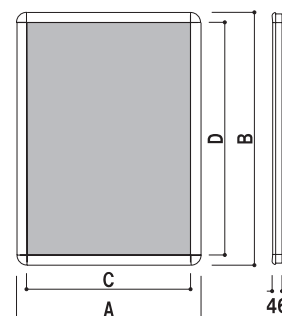

ポスター寸法 (mm)

- B0 1030 × 1456 B1 728 × 1030 B2 515 × 728 B3 364 × 515 A0 841 × 1188 A1 594 × 841 A2 420 × 594 A3 297 × 420

新製品!!

メーカー直送 片面 屋内 4日後出荷

上下2辺のフレームが開く薄型パネル。
フードコート等でのメニューサインに最適です。

LEDスリム ツーオープン **前面二辺開閉式**
(化研シルバー/ゴールド)

サイズ(画面寸法C×D)	パネル外寸(A×B)	LED個数	照度(Lux)	消費電力	コード全長	重量	本体価格
1000×500(994×487)	1008×550	99	1930	14.3W	4.4m	5.0kg	¥72,000(税抜価格)
B2ヨコ(722×502)	736×565	72	2450	10.4W	4.4m	4.7kg	¥63,000(税抜価格)
A2ヨコ(588×407)	602×470	57	2200	8.2W	4.4m	2.7kg	¥51,000(税抜価格)

フレーム幅 上下:32mm/左右:7mm
 本体 ■アルミ押型材 コーナー ■ABS樹脂 面板 ■アクリル板 1.5mm
 保証期間 ■1年
 ※ご注文時にカラーをご指定ください。

新製品!!

メーカー直送 片面 屋外 7日後出荷

ついに登場!!
屋外でも使用できる防水タイプのLEDライトパネル。

PGライトLEDスリム 屋外用 ルクスト **前面四方開閉式**
(シルバー)

サイズ(画面寸法C×D)	パネル外寸(A×B)	LED個数	照度(Lux)	消費電力	コード全長	重量	本体価格
B1(717×1021)	808×1112	204	4000	32.4W	3.0m	11.2kg	¥195,000(税抜価格)
A1(583×832)	674×923	114	3000	28.0W	3.0m	8.9kg	¥150,000(税抜価格)

フレーム幅 ■44mm
 本体 ■アルミ押型材 コーナー ■ABS樹脂 面板 ■アクリル板 1.5mm
 保証期間 ■1年

※B1サイズにはアダプターを2個使用します。

※場合により、納期がかかる場合がございます。予めご了承願います。