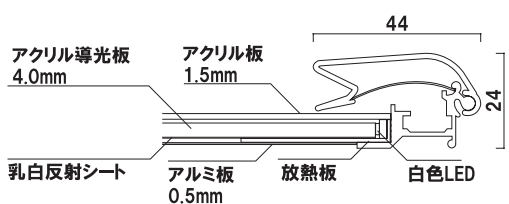

フレーム幅 ■ 44mm
 本体 ■ アルミ押型材 コーナー ■ ABS樹脂 面板 ■ アクリル板 1.5mm
 保証期間 ■ 1年

LEDライトパネル安心の実績。
 定番のシルバー色は様々なシーンにぴったり調和します。

PGライトLEDスリム
 (シルバー)

前面四方開閉式

サイズ(画面寸法C×D)	パネル外寸(A×B)	LED個数	照度(Lux)	消費電力	コード全長	重量	本体価格
B0(989 × 1415)	1078 × 1504	288	1700	41.6W	4.4m	15.0kg	¥220,000 (税抜価格)
B1(687 × 989)	776 × 1078	144	2000	20.8W	4.5m	8.5kg	¥ 98,000 (税抜価格)
B2(474 × 687)	563 × 776	72	2450	10.4W	4.4m	4.8kg	¥ 63,000 (税抜価格)
A0(800 × 1147)	889 × 1236	234	2100	33.8W	4.5m	10.0kg	¥160,000 (税抜価格)
A1(553 × 800)	642 × 889	84	1900	12.1W	4.4m	5.9kg	¥ 75,000 (税抜価格)
A2(379 × 553)	468 × 642	57	2200	8.2W	4.4m	2.8kg	¥ 51,000 (税抜価格)

フレーム幅 ■ 44mm
 本体 ■ アルミ押型材 コーナー ■ ABS樹脂 面板 ■ アクリル板 1.5mm
 保証期間 ■ 1年
 ※ご注文時にカラーをご指定ください。

人気のPGライトLEDスリムに
 4色のカラーバリエーションをご用意いたしました。

PGライトLEDスリム
 (化粧シルバー / ゴールド / ホワイト / ブラック)

前面四方開閉式

サイズ(画面寸法C×D)	パネル外寸(A×B)	LED個数	照度(Lux)	消費電力	コード全長	重量	本体価格
B0(989 × 1415)	1078 × 1504	288	1700	41.6W	4.4m	15.0kg	¥222,000 (税抜価格)
B1(687 × 989)	776 × 1078	144	2000	20.8W	4.5m	8.5kg	¥102,000 (税抜価格)
B2(474 × 687)	563 × 776	72	2450	10.4W	4.4m	4.8kg	¥ 67,000 (税抜価格)
A0(800 × 1147)	889 × 1236	234	2100	33.8W	4.5m	10.0kg	¥162,000 (税抜価格)
A1(553 × 800)	642 × 889	84	1900	12.1W	4.4m	5.9kg	¥ 79,000 (税抜価格)
A2(379 × 553)	468 × 642	57	2200	8.2W	4.4m	2.8kg	¥ 55,000 (税抜価格)

ポスター寸法 (mm)

- B0 1030 × 1456 B1 728 × 1030 B2 515 × 728 B3 364 × 515 A0 841 × 1188 A1 594 × 841 A2 420 × 594 A3 297 × 420

新製品!!

メーカー直送 片面 屋内 4日後出荷

上下2辺のフレームが開く薄型パネル。
フードコート等でのメニューサインに最適です。

LEDスリム ツーオープン **前面二辺開閉式**
(化研シルバー/ゴールド)

サイズ(画面寸法C×D)	パネル外寸(A×B)	LED個数	照度(Lux)	消費電力	コード全長	重量	本体価格
1000×500(994×487)	1008×550	99	1930	14.3W	4.4m	5.0kg	¥72,000(税抜価格)
B2ヨコ(722×502)	736×565	72	2450	10.4W	4.4m	4.7kg	¥63,000(税抜価格)
A2ヨコ(588×407)	602×470	57	2200	8.2W	4.4m	2.7kg	¥51,000(税抜価格)