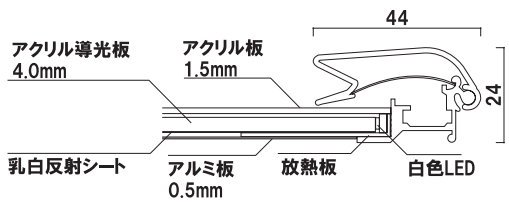

フレーム幅 ■ 44mm
 本体 ■ アルミ押型材 コーナー ■ ABS樹脂 面板 ■ アクリル板 1.5mm
 保証期間 ■ 1年

LEDライトパネル安心の実績。
 定番のシルバー色は様々なシーンにぴったり調和します。

PGライトLEDスリム
 (シルバー)

前面四方開閉式

サイズ(画面寸法C×D)	パネル外寸(A×B)	LED個数	照度(Lux)	消費電力	コード全長	重量	本体価格
B0(989 × 1415)	1078 × 1504	288	1700	41.6W	4.4m	15.0kg	¥220,000 (税抜価格)
B1(687 × 989)	776 × 1078	144	2000	20.8W	4.5m	8.5kg	¥ 98,000 (税抜価格)
B2(474 × 687)	563 × 776	72	2450	10.4W	4.4m	4.8kg	¥ 63,000 (税抜価格)
A0(800 × 1147)	889 × 1236	234	2100	33.8W	4.5m	10.0kg	¥160,000 (税抜価格)
A1(553 × 800)	642 × 889	84	1900	12.1W	4.4m	5.9kg	¥ 75,000 (税抜価格)
A2(379 × 553)	468 × 642	57	2200	8.2W	4.4m	2.8kg	¥ 51,000 (税抜価格)

フレーム幅 ■ 44mm
 本体 ■ アルミ押型材 コーナー ■ ABS樹脂 面板 ■ アクリル板 1.5mm
 保証期間 ■ 1年
 ※ご注文時にカラーをご指定ください。

人気のPGライトLEDスリムに
 4色のカラーバリエーションをご用意いたしました。

PGライトLEDスリム
 (化粧シルバー / ゴールド / ホワイト / ブラック)

前面四方開閉式

サイズ(画面寸法C×D)	パネル外寸(A×B)	LED個数	照度(Lux)	消費電力	コード全長	重量	本体価格
B0(989 × 1415)	1078 × 1504	288	1700	41.6W	4.4m	15.0kg	¥222,000 (税抜価格)
B1(687 × 989)	776 × 1078	144	2000	20.8W	4.5m	8.5kg	¥102,000 (税抜価格)
B2(474 × 687)	563 × 776	72	2450	10.4W	4.4m	4.8kg	¥ 67,000 (税抜価格)
A0(800 × 1147)	889 × 1236	234	2100	33.8W	4.5m	10.0kg	¥162,000 (税抜価格)
A1(553 × 800)	642 × 889	84	1900	12.1W	4.4m	5.9kg	¥ 79,000 (税抜価格)
A2(379 × 553)	468 × 642	57	2200	8.2W	4.4m	2.8kg	¥ 55,000 (税抜価格)

ポスター寸法 (mm)

- B0 1030 × 1456 B1 728 × 1030 B2 515 × 728 B3 364 × 515 A0 841 × 1188 A1 594 × 841 A2 420 × 594 A3 297 × 420

新製品!!

メーカー直送 片面 屋内 4日後出荷

上下2辺のフレームが開く薄型パネル。
フードコート等でのメニューサインに最適です。

LEDスリム ツーオープン **前面二辺開閉式**
(化研シルバー/ゴールド)

サイズ(画面寸法C×D)	パネル外寸(A×B)	LED個数	照度(Lux)	消費電力	コード全長	重量	本体価格
1000×500(994×487)	1008×550	99	1930	14.3W	4.4m	5.0kg	¥72,000(税抜価格)
B2ヨコ(722×502)	736×565	72	2450	10.4W	4.4m	4.7kg	¥63,000(税抜価格)
A2ヨコ(588×407)	602×470	57	2200	8.2W	4.4m	2.7kg	¥51,000(税抜価格)