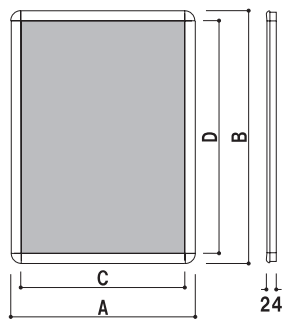

フレーム幅 ■ 44mm
 本体 ■ アルミ押型材 コーナー ■ ABS樹脂 面板 ■ アクリル板 1.5mm
 保証期間 ■ 1年

LEDライトパネル安心の実績。
 定番のシルバー色は様々なシーンにぴったり調和します。

PGライトLEDスリム
 (シルバー)

前面四方開閉式

サイズ(画面寸法C×D)	パネル外寸(A×B)	LED個数	照度(Lux)	消費電力	コード全長	重量	本体価格
B0(989 × 1415)	1078 × 1504	288	1700	41.6W	4.4m	15.0kg	¥220,000 (税抜価格)
B1(687 × 989)	776 × 1078	144	2000	20.8W	4.5m	8.5kg	¥ 98,000 (税抜価格)
B2(474 × 687)	563 × 776	72	2450	10.4W	4.4m	4.8kg	¥ 63,000 (税抜価格)
A0(800 × 1147)	889 × 1236	234	2100	33.8W	4.5m	10.0kg	¥160,000 (税抜価格)
A1(553 × 800)	642 × 889	84	1900	12.1W	4.4m	5.9kg	¥ 75,000 (税抜価格)
A2(379 × 553)	468 × 642	57	2200	8.2W	4.4m	2.8kg	¥ 51,000 (税抜価格)

フレーム幅 ■ 44mm
 本体 ■ アルミ押型材 コーナー ■ ABS樹脂 面板 ■ アクリル板 1.5mm
 保証期間 ■ 1年
 ※ご注文時にカラーをご指定ください。

人気のPGライトLEDスリムに
 4色のカラーバリエーションをご用意いたしました。

PGライトLEDスリム
 (化粧シルバー / ゴールド / ホワイト / ブラック)

前面四方開閉式

サイズ(画面寸法C×D)	パネル外寸(A×B)	LED個数	照度(Lux)	消費電力	コード全長	重量	本体価格
B0(989 × 1415)	1078 × 1504	288	1700	41.6W	4.4m	15.0kg	¥222,000 (税抜価格)
B1(687 × 989)	776 × 1078	144	2000	20.8W	4.5m	8.5kg	¥102,000 (税抜価格)
B2(474 × 687)	563 × 776	72	2450	10.4W	4.4m	4.8kg	¥ 67,000 (税抜価格)
A0(800 × 1147)	889 × 1236	234	2100	33.8W	4.5m	10.0kg	¥162,000 (税抜価格)
A1(553 × 800)	642 × 889	84	1900	12.1W	4.4m	5.9kg	¥ 79,000 (税抜価格)
A2(379 × 553)	468 × 642	57	2200	8.2W	4.4m	2.8kg	¥ 55,000 (税抜価格)

ポスター寸法 (mm)

- B0 1030 × 1456 B1 728 × 1030 B2 515 × 728 B3 364 × 515 A0 841 × 1188 A1 594 × 841 A2 420 × 594 A3 297 × 420

新製品!!

メーカー直送 片面 屋内 4日後出荷

上下2辺のフレームが開く薄型パネル。
フードコート等でのメニューサインに最適です。

LEDスリム ツーオープン **前面二辺開閉式**
(化研シルバー/ゴールド)

サイズ(画面寸法C×D)	パネル外寸(A×B)	LED個数	照度(Lux)	消費電力	コード全長	重量	本体価格
1000×500(994×487)	1008×550	99	1930	14.3W	4.4m	5.0kg	¥72,000(税抜価格)
B2ヨコ(722×502)	736×565	72	2450	10.4W	4.4m	4.7kg	¥63,000(税抜価格)
A2ヨコ(588×407)	602×470	57	2200	8.2W	4.4m	2.7kg	¥51,000(税抜価格)