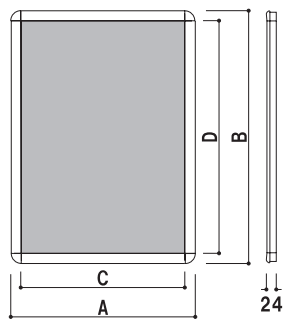

フレーム幅 ■ 44mm
 本体 ■ アルミ押型材 コーナー ■ ABS樹脂 面板 ■ アクリル板 1.5mm
 保証期間 ■ 1年

LEDライトパネル安心の実績。
 定番のシルバー色は様々なシーンにぴったり調和します。

PGライトLEDスリム
 (シルバー)

前面四方開閉式

サイズ(画面寸法C×D)	パネル外寸(A×B)	LED個数	照度(Lux)	消費電力	コード全長	重量	本体価格
B0(989 × 1415)	1078 × 1504	288	1700	41.6W	4.4m	15.0kg	¥220,000 (税抜価格)
B1(687 × 989)	776 × 1078	144	2000	20.8W	4.5m	8.5kg	¥ 98,000 (税抜価格)
B2(474 × 687)	563 × 776	72	2450	10.4W	4.4m	4.8kg	¥ 63,000 (税抜価格)
A0(800 × 1147)	889 × 1236	234	2100	33.8W	4.5m	10.0kg	¥160,000 (税抜価格)
A1(553 × 800)	642 × 889	84	1900	12.1W	4.4m	5.9kg	¥ 75,000 (税抜価格)
A2(379 × 553)	468 × 642	57	2200	8.2W	4.4m	2.8kg	¥ 51,000 (税抜価格)

フレーム幅 ■ 44mm
 本体 ■ アルミ押型材 コーナー ■ ABS樹脂 面板 ■ アクリル板 1.5mm
 保証期間 ■ 1年
 ※ご注文時にカラーをご指定ください。

人気のPGライトLEDスリムに
 4色のカラーバリエーションをご用意いたしました。

PGライトLEDスリム
 (化粧シルバー / ゴールド / ホワイト / ブラック)

前面四方開閉式

サイズ(画面寸法C×D)	パネル外寸(A×B)	LED個数	照度(Lux)	消費電力	コード全長	重量	本体価格
B0(989 × 1415)	1078 × 1504	288	1700	41.6W	4.4m	15.0kg	¥222,000 (税抜価格)
B1(687 × 989)	776 × 1078	144	2000	20.8W	4.5m	8.5kg	¥102,000 (税抜価格)
B2(474 × 687)	563 × 776	72	2450	10.4W	4.4m	4.8kg	¥ 67,000 (税抜価格)
A0(800 × 1147)	889 × 1236	234	2100	33.8W	4.5m	10.0kg	¥162,000 (税抜価格)
A1(553 × 800)	642 × 889	84	1900	12.1W	4.4m	5.9kg	¥ 79,000 (税抜価格)
A2(379 × 553)	468 × 642	57	2200	8.2W	4.4m	2.8kg	¥ 55,000 (税抜価格)

ポスター寸法 (mm)

- B0 1030 × 1456 B1 728 × 1030 B2 515 × 728 B3 364 × 515 A0 841 × 1188 A1 594 × 841 A2 420 × 594 A3 297 × 420

新製品!!

メーカー直送 片面 屋内 4日後出荷

上下2辺のフレームが開く薄型パネル。
フードコート等でのメニューサインに最適です。

LEDスリム ツーオープン **前面二辺開閉式**
(化研シルバー/ゴールド)

サイズ(画面寸法C×D)	パネル外寸(A×B)	LED個数	照度(Lux)	消費電力	コード全長	重量	本体価格
1000×500(994×487)	1008×550	99	1930	14.3W	4.4m	5.0kg	¥72,000(税抜価格)
B2ヨコ(722×502)	736×565	72	2450	10.4W	4.4m	4.7kg	¥63,000(税抜価格)
A2ヨコ(588×407)	602×470	57	2200	8.2W	4.4m	2.7kg	¥51,000(税抜価格)