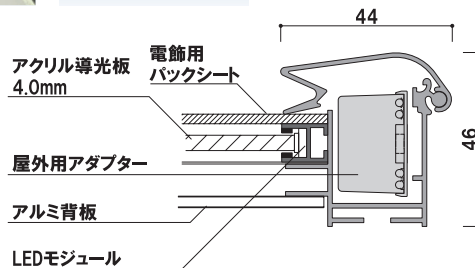

ポスター寸法 (mm)

- B0 1030 × 1456 B1 728 × 1030 B2 515 × 728 B3 364 × 515 A0 841 × 1188 A1 594 × 841 A2 420 × 594 A3 297 × 420

新製品!!

メーカー直送 片面 屋内 4日後出荷

上下2辺のフレームが開く薄型パネル。
フードコート等でのメニューサインに最適です。

LEDスリム ツーオープン **前面二辺開閉式**
(化研シルバー/ゴールド)

サイズ(画面寸法C×D)	パネル外寸(A×B)	LED個数	照度(Lux)	消費電力	コード全長	重量	本体価格
1000×500(994×487)	1008×550	99	1930	14.3W	4.4m	5.0kg	¥72,000(税抜価格)
B2ヨコ(722×502)	736×565	72	2450	10.4W	4.4m	4.7kg	¥63,000(税抜価格)
A2ヨコ(588×407)	602×470	57	2200	8.2W	4.4m	2.7kg	¥51,000(税抜価格)

フレーム幅 上下:32mm/左右:7mm
 本体 ■アルミ押型材 コーナー ■ABS樹脂 面板 ■アクリル板 1.5mm
 保証期間 ■1年
 ※ご注文時にカラーをご指定ください。

新製品!!

メーカー直送 片面 屋外 7日後出荷

ついに登場!!
屋外でも使用できる防水タイプのLEDライトパネル。

PGライトLEDスリム 屋外用 ルクスト **前面四方開閉式**
(シルバー)

サイズ(画面寸法C×D)	パネル外寸(A×B)	LED個数	照度(Lux)	消費電力	コード全長	重量	本体価格
B1(717×1021)	808×1112	204	4000	32.4W	3.0m	11.2kg	¥195,000(税抜価格)
A1(583×832)	674×923	114	3000	28.0W	3.0m	8.9kg	¥150,000(税抜価格)

フレーム幅 ■44mm
 本体 ■アルミ押型材 コーナー ■ABS樹脂 面板 ■アクリル板 1.5mm
 保証期間 ■1年

※B1サイズにはアダプターを2個使用します。

※場合により、納期がかかる場合がございます。予めご了承願います。