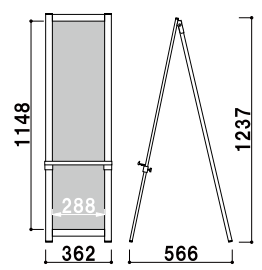

★**黒板**
パネル受け 2段仕様

プリンパ R30-B2との組み合わせ例

高さ調整
片面
屋内
7日後出荷

EXS-30
(ホワイト / ブラック)
¥26,800 (税抜価格)
重量 ■ 2.6kg
本体 ■ アルミ押型材
面板 ■ アートパネル白 3mm
面板サイズ ■ W300 × H300
パネルサイズ ■ 厚み 30mm まで
幅 600mm まで対応
※パネルは含まれておりません。
※ご注文時にカラーをご指定ください。

プリンパ S30-B3との組み合わせ例

高さ調整
片面
屋内
7日後出荷

EXS-31
(ホワイト / ブラック)
¥28,400 (税抜価格)
重量 ■ 3.4kg
本体 ■ アルミ押型材
面板 ■ アートパネル白 3mm
面板サイズ ■ W300 × H1160
パネルサイズ ■ 厚み 30mm まで
幅 600mm まで対応
※パネルは含まれておりません。
※ご注文時にカラーをご指定ください。

※場合により、納期がかかる場合がございます。予めご了承願います。