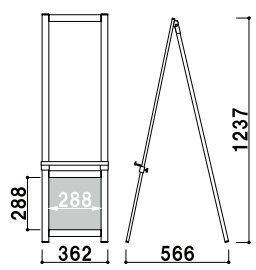

★**黒板**
パネル受け 2段仕様

プリンパ R30-B2との組み合わせ例

高さ調整
片面
屋内
7日後出荷

EXS-30
(ホワイト / ブラック)
¥26,800 (税抜価格)
重量 ■ 2.6kg
本体 ■ アルミ押型材
面板 ■ アートパネル白 3mm
面板サイズ ■ W300 × H300
パネルサイズ ■ 厚み 30mm まで
幅 600mm まで対応
※パネルは含まれておりません。
※ご注文時にカラーをご指定ください。

プリンパ S30-B3との組み合わせ例

高さ調整
片面
屋内
7日後出荷

EXS-31
(ホワイト / ブラック)
¥28,400 (税抜価格)
重量 ■ 3.4kg
本体 ■ アルミ押型材
面板 ■ アートパネル白 3mm
面板サイズ ■ W300 × H1160
パネルサイズ ■ 厚み 30mm まで
幅 600mm まで対応
※パネルは含まれておりません。
※ご注文時にカラーをご指定ください。

※場合により、納期がかかる場合がございます。予めご了承願います。