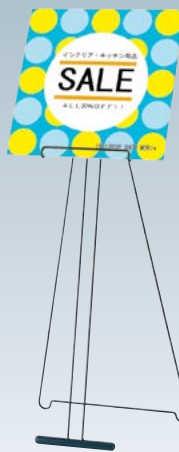

# CQ

スタイリッシュな軽量ボード用。

写真は、CQ-20を使用しています。

特徴

- ・主張しすぎないシンプルなデザイン
- ・雰囲気に馴染み、主役であるボードを引き立てます

類似製品

EX-208

P.140 ~  
参考

## CQ-10

(ブラック)

¥11,000 (税抜価格)

重量 ■ 1.8kg  
本体 ■ スチール黒塗装仕上  
パネルサイズ ■ 厚み 21mm まで  
幅 380 ~ 500mm まで対応

軽量ボード専用

※パネルは含まれておりません。

フリーパネル R 型 -A2 との組み合わせ例

パネル ~1kg 角度調整 片面 屋内 翌日出荷

## CQ-20

(ブラック)

¥12,100 (税抜価格)

重量 ■ 2.6kg  
本体 ■ スチール黒塗装仕上  
パネルサイズ ■ 厚み 21mm まで  
幅 380 ~ 500mm まで対応

軽量ボード専用

※パネルは含まれておりません。

450mm 角軽量ボードとの組み合わせ例

パネル ~1kg 角度調整 片面 屋内 翌日出荷