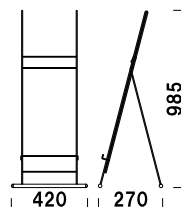

## CQ-99

(ブラック)

¥9,000 (税抜価格)

重量 ■ 2.0kg  
本体 ■ スチール黒塗装仕上  
パネルサイズ ■ 厚み 21mm まで  
幅 380 ~ 800mm まで対応

軽量ボード専用

※パネルは含まれておりません。

フリーパネル R 型 -B1 との組み合わせ例

片面 屋内 翌日出荷

## CQ-10

(ブラック)

¥11,000 (税抜価格)

重量 ■ 1.8kg  
本体 ■ スチール黒塗装仕上  
パネルサイズ ■ 厚み 21mm まで  
幅 380 ~ 500mm まで対応

軽量ボード専用

※パネルは含まれておりません。

フリーパネル R 型 -A2 との組み合わせ例

パネル ~1kg 角度調整 片面 屋内 翌日出荷

## CQ-20

(ブラック)

¥12,100 (税抜価格)

重量 ■ 2.6kg  
本体 ■ スチール黒塗装仕上  
パネルサイズ ■ 厚み 21mm まで  
幅 380 ~ 500mm まで対応

軽量ボード専用

※パネルは含まれておりません。

450mm 角軽量ボードとの組み合わせ例

パネル ~1kg 角度調整 片面 屋内 翌日出荷