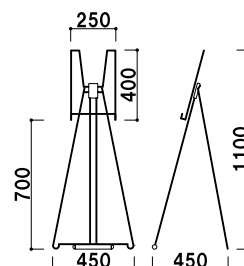

## CQ-10

(ブラック)

¥11,000 (税抜価格)

重量 ■ 1.8kg  
本体 ■ スチール黒塗装仕上  
パネルサイズ ■ 厚み 21mm まで  
幅 380 ~ 500mm まで対応

軽量ボード専用

※パネルは含まれておりません。

フリーパネル R 型 -A2 との組み合わせ例

パネル ~1kg 角度調整 片面 屋内 翌日出荷

## CQ-20

(ブラック)

¥12,100 (税抜価格)

重量 ■ 2.6kg  
本体 ■ スチール黒塗装仕上  
パネルサイズ ■ 厚み 21mm まで  
幅 380 ~ 500mm まで対応

軽量ボード専用

※パネルは含まれておりません。

450mm 角軽量ボードとの組み合わせ例

パネル ~1kg 角度調整 片面 屋内 翌日出荷