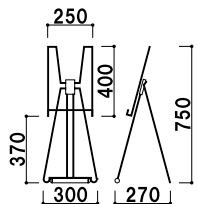

## CQ-99

(ブラック)

¥9,000 (税抜価格)

重量 ■ 2.0kg  
本体 ■ スチール黒塗装仕上  
パネルサイズ ■ 厚み 21mm まで  
幅 380 ~ 800mm まで対応

軽量ボード専用

※パネルは含まれておりません。

フリーパネル R 型 -B1 との組み合わせ例

片面 屋内 翌日出荷

## CQ-10

(ブラック)

¥11,000 (税抜価格)

重量 ■ 1.8kg  
本体 ■ スチール黒塗装仕上  
パネルサイズ ■ 厚み 21mm まで  
幅 380 ~ 500mm まで対応

軽量ボード専用

※パネルは含まれておりません。

フリーパネル R 型 -A2 との組み合わせ例

パネル ~1kg 角度調整 片面 屋内 翌日出荷

## CQ-20

(ブラック)

¥12,100 (税抜価格)

重量 ■ 2.6kg  
本体 ■ スチール黒塗装仕上  
パネルサイズ ■ 厚み 21mm まで  
幅 380 ~ 500mm まで対応

軽量ボード専用

※パネルは含まれておりません。

450mm 角軽量ボードとの組み合わせ例

パネル ~1kg 角度調整 片面 屋内 翌日出荷