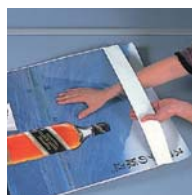

高さ調整

両面

屋外

2日後出荷

屋外用ポスターパネル

ラインナップ豊富に取り揃えております。
屋外用パネルスタンドと合わせてご使用ください。

★バックシートの使用方法

①ポスターをセットする。