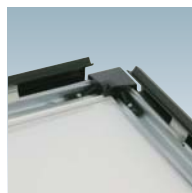

高さ調整

両面

屋外

2日後出荷

屋外用ポスターパネル

ラインナップ豊富に取り揃えております。
屋外用パネルスタンドと合わせてご使用ください。

★バックシートの使用方法

①ポスターをセットする。

袋構造になっているバックシートに印刷物を入れてください。バックシートとは内容物を水から守るので、通常の紙のポスターを防水加工する必要なく、そのままご使用いただけます。

②パネルにセットする。

前面四方開閉タイプのパネルフレームを開き、バックシートごとパネル内に取めてください。フレームを閉じると、ポスターは固定されます。

PG-32R バックシート仕様

フレーム ■材質:アルミ押型材
幅:32mm 厚み:21mm