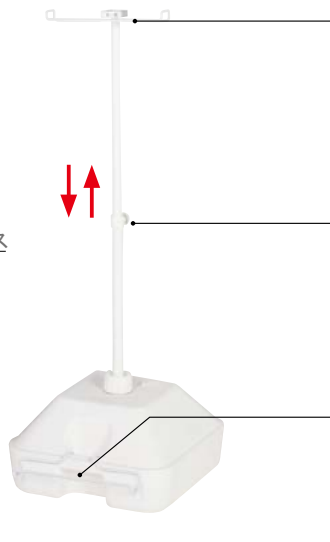

## 特徴

- ・屋外で使用可能なパネルスタンド
- ・注水式のベースなので安定感抜群
- ・屋外でご使用の際は、屋外用のパネルをご使用ください。

## 類似製品

VS-84

P.022 ~  
参考

EX-160

P.139 ~  
参考

写真は、WPS-100とPG-32R-B1屋外仕様を使用しています。

## 構造・仕様

### ★組み立て式

ウォーターベースに本体の支柱を差し込み組み立てて使用します。