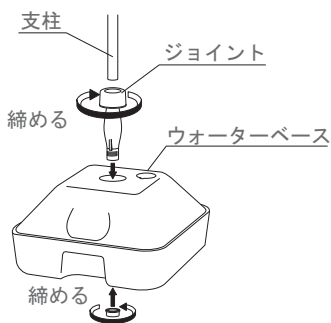

EX-160

P.139 ~
参考

写真は、WPS-100とPG-32R-B1屋外仕様を使用しています。

構造・仕様

★組み立て式

ウォーターベースに本体の支柱を差し込み組み立てて使用します。

片面タイプ

両面タイプ

★パネル押さえ

パネル押さえは支柱上部に固定されています。

★高さ調節

支柱のネジを緩め好きな位置で固定することで、パネル押さえの高さ調節が可能です。

★面板受け

ウォーターベースに引っ掛けるだけで簡単に取り付け可能です。

※屋外でご使用の際は、屋外用のパネルをご使用ください。

WPS-100
(片面タイプ)