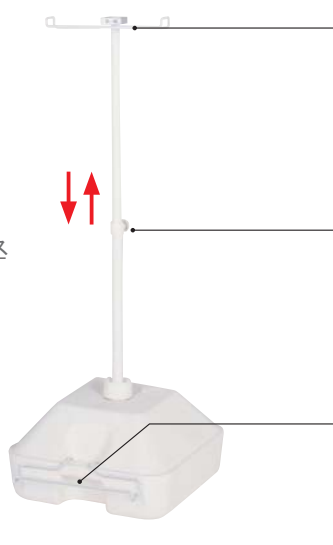

ウォーターベースパネルスタンド

WPS

安定感抜群の屋外対応スタンド。

特徴

- ・屋外で使用可能なパネルスタンド
- ・注水式のベースなので安定感抜群
- ・屋外でご使用の際は、屋外用のパネルをご使用ください。

類似製品

VS-84

P.022 ~
参考

EX-160

P.139 ~
参考

写真は、WPS-100とPG-32R-B1屋外仕様を使用しています。

構造・仕様

★組み立て式

ウォーターベースに本体の支柱を差し込み組み立てて使用します。

片面タイプ

両面タイプ

★パネル押さえ

パネル押さえは支柱上部に固定されています。

★高さ調節

支柱のネジを緩め好きな位置で固定することで、パネル押さえの高さ調節が可能です。

★面板受け

ウォーターベースに引っ掛けるだけで簡単に取り付け可能です。

※屋外でご使用の際は、屋外用のパネルをご使用ください。

WPS-100
(片面タイプ)

¥15,800 (税抜価格)

重量 ■ 2.0kg (満水時 22.0kg)

柱 ■ スチールパイプ 白塗装仕上
スライド柱 ■ アルミパイプ ホワイト
フック ■ スチール白ビニールコーティング

パネルサイズ ■ 厚み 25mm まで
幅 400 ~ 800mm まで
高さ 700 ~ 1100mm まで

※パネルは含まれておりません。

300
700~1100
410

770~1177
457

PG32R-B2との組み合わせ例