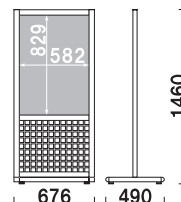

4X-C008

※価格につきましてはP.450～をご参照ください。
1台につき4個必要です。
通常はアジャスター仕様となります。

奥-01

(ブラック)

¥95,000 (税抜価格)

重量 ■ 23.3kg
本体 ■ アルミ押型材
ベース ■ (フレーム) アルミ押型材
(コーナー) アルミダイキャスト
格子 ■ MDF
面板部 ■ ペット透明 1.0mm × 2枚
ステンボード 3.5mm × 1枚
面板サイズ ■ B1 (W728 × H1030mm)

パネル付 組立 両面 屋内 6日後出荷

奥-02

(ブラック)

¥78,000 (税抜価格)

重量 ■ 17.5kg
本体 ■ アルミ押型材
ベース ■ (フレーム) アルミ押型材
(コーナー) アルミダイキャスト
格子 ■ MDF
面板部 ■ ペット透明 1.0mm × 2枚
ステンボード 3.5mm × 1枚
面板サイズ ■ B2 (W515 × H728mm)

パネル付 組立 両面 屋内 6日後出荷

奥-03

(ブラック)

¥85,000 (税抜価格)

重量 ■ 18.8kg
本体 ■ アルミ押型材
ベース ■ (フレーム) アルミ押型材
(コーナー) アルミダイキャスト
格子 ■ MDF
面板部 ■ ペット透明 1.0mm × 2枚
ステンボード 3.5mm × 1枚
面板サイズ ■ A1 (W594 × H841mm)

パネル付 組立 両面 屋内 6日後出荷

※場合により、納期がかかる場合がございます。予めご了承願います。