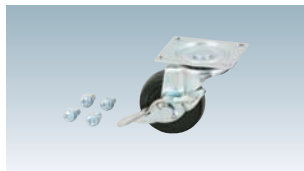

格子スタンド

奥

格子を生かした粋な和風スタンド。

特徴

- ・格子を用い、古と新が調和したスタンド
- ・使い勝手のよい、スライドポスター式
- ・バネ付きでパネルが取り出しやすい、ワンタッチ構造

補修部品

A003, G013, M006, M007, M009

P.450 ~
参考

写真は、奥-02を使用しています。

構造・仕様

★スライドパネルストッパー
スライドパネルを引き抜く際は、パネルストッパーを解除します。ポスターをセットした後、スライドパネルを差し込みパネルストッパーをロックします。

★スライドパネル（透明板+中板）
面板部は透明板を2枚使用したパネルになっています。スライドパネルのみの販売も行っています。

補修部品 面板 4X-M006,7,9

キャスター仕様への変更も可能です

4X-C008

※価格につきましてはP.450～をご参照ください。
1台につき4個必要です。
通常はアジャスター仕様となります。

奥-01

(ブラック)

¥95,000 (税抜価格)

重量 ■ 23.3kg
本体 ■ アルミ押型材
ベース ■ (フレーム) アルミ押型材
(コーナー) アルミダイキャスト
格子 ■ MDF
面板部 ■ ペット透明 1.0mm × 2枚
ステンボード 3.5mm × 1枚
面板サイズ ■ B1 (W728 × H1030mm)