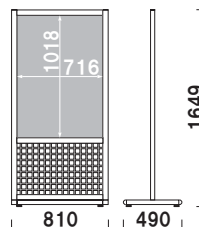

写真は、奥-02を使用しています。

構造・仕様

★スライドパネルストッパー
スライドパネルを引き抜く際は、パネルストッパーを解除します。ポスターをセットした後、スライドパネルを差し込みパネルストッパーをロックします。

★スライドパネル（透明板+中板）
面板部は透明板を2枚使用したパネルになっています。スライドパネルのみの販売も行っています。

補修部品 面板 4X-M006,7,9

キャスター仕様への変更も可能です

4X-C008

※価格につきましてはP.450～をご参照ください。
1台につき4個必要です。
通常はアジャスター仕様となります。

奥-01

(ブラック)

¥95,000 (税抜価格)

重量 ■ 23.3kg
本体 ■ アルミ押型材
ベース ■ (フレーム) アルミ押型材
(コーナー) アルミダイキャスト
格子 ■ MDF
面板部 ■ ペット透明 1.0mm × 2枚
ステンボード 3.5mm × 1枚
面板サイズ ■ B1 (W728 × H1030mm)

パネル付 組立 両面 屋内 6日後出荷

奥-02

(ブラック)

¥78,000 (税抜価格)

重量 ■ 17.5kg
本体 ■ アルミ押型材
ベース ■ (フレーム) アルミ押型材
(コーナー) アルミダイキャスト
格子 ■ MDF
面板部 ■ ペット透明 1.0mm × 2枚
ステンボード 3.5mm × 1枚
面板サイズ ■ B2 (W515 × H728mm)

パネル付 組立 両面 屋内 6日後出荷

奥-03

(ブラック)

¥85,000 (税抜価格)

重量 ■ 18.8kg
本体 ■ アルミ押型材
ベース ■ (フレーム) アルミ押型材
(コーナー) アルミダイキャスト
格子 ■ MDF
面板部 ■ ペット透明 1.0mm × 2枚
ステンボード 3.5mm × 1枚
面板サイズ ■ A1 (W594 × H841mm)

パネル付 組立 両面 屋内 6日後出荷

※場合により、納期がかかる場合がございます。予めご了承願います。