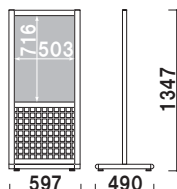

写真は、奥-02を使用しています。

構造・仕様

★スライドパネルストッパー
スライドパネルを引き抜く際は、パネルストッパーを解除します。ポスターをセットした後、スライドパネルを差し込みパネルストッパーをロックします。

★スライドパネル（透明板+中板）
面板部は透明板を2枚使用したパネルになっています。スライドパネルのみの販売も行っています。

補修部品 面板 4X-M006,7,9

キャスター仕様への変更も可能です

4X-C008

※価格につきましてはP.450～をご参照ください。
1台につき4個必要です。
通常はアジャスター仕様となります。

奥-01

(ブラック)

¥95,000 (税抜価格)

重量 ■ 23.3kg
本体 ■ アルミ押型材
ベース ■ (フレーム) アルミ押型材
(コーナー) アルミダイキャスト
格子 ■ MDF
面板部 ■ ペット透明 1.0mm × 2枚
ステンボード 3.5mm × 1枚
面板サイズ ■ B1 (W728 × H1030mm)

パネル付 組立 両面 屋内 6日後出荷

奥-02

(ブラック)

¥78,000 (税抜価格)

重量 ■ 17.5kg
本体 ■ アルミ押型材
ベース ■ (フレーム) アルミ押型材
(コーナー) アルミダイキャスト
格子 ■ MDF
面板部 ■ ペット透明 1.0mm × 2枚
ステンボード 3.5mm × 1枚
面板サイズ ■ B2 (W515 × H728mm)

パネル付 組立 両面 屋内 6日後出荷

奥-03

(ブラック)

¥85,000 (税抜価格)

重量 ■ 18.8kg
本体 ■ アルミ押型材
ベース ■ (フレーム) アルミ押型材
(コーナー) アルミダイキャスト
格子 ■ MDF
面板部 ■ ペット透明 1.0mm × 2枚
ステンボード 3.5mm × 1枚
面板サイズ ■ A1 (W594 × H841mm)

パネル付 組立 両面 屋内 6日後出荷

※場合により、納期がかかる場合がございます。予めご了承願います。