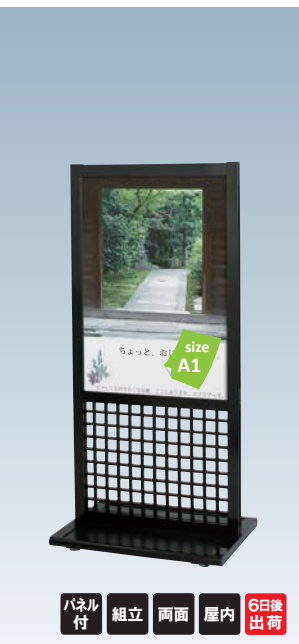

格子スタンド

奥

格子を生かした粋な和風スタンド。

特徴

- ・格子を用い、古と新が調和したスタンド
- ・使い勝手のよい、スライドポスター式
- ・バネ付きでパネルが取り出しやすい、ワンタッチ構造

補修部品

A003, G013, M006, M007, M009

P.450 ~
参考

4X-C008

※価格につきましてはP.450～をご参照ください。
1台につき4個必要です。
通常はアジャスター仕様となります。

奥-01

(ブラック)

¥95,000 (税抜価格)

重量 ■ 23.3kg
本体 ■ アルミ押型材
ベース ■ (フレーム) アルミ押型材
(コーナー) アルミダイキャスト
格子 ■ MDF
面板部 ■ ペット透明 1.0mm × 2枚
ステンボード 3.5mm × 1枚
面板サイズ ■ B1 (W728 × H1030mm)

パネル付 組立 両面 屋内 6日後出荷

奥-02

(ブラック)

¥78,000 (税抜価格)

重量 ■ 17.5kg
本体 ■ アルミ押型材
ベース ■ (フレーム) アルミ押型材
(コーナー) アルミダイキャスト
格子 ■ MDF
面板部 ■ ペット透明 1.0mm × 2枚
ステンボード 3.5mm × 1枚
面板サイズ ■ B2 (W515 × H728mm)

パネル付 組立 両面 屋内 6日後出荷

奥-03

(ブラック)

¥85,000 (税抜価格)

重量 ■ 18.8kg
本体 ■ アルミ押型材
ベース ■ (フレーム) アルミ押型材
(コーナー) アルミダイキャスト
格子 ■ MDF
面板部 ■ ペット透明 1.0mm × 2枚
ステンボード 3.5mm × 1枚
面板サイズ ■ A1 (W594 × H841mm)

パネル付 組立 両面 屋内 6日後出荷

※場合により、納期がかかる場合がございます。予めご了承願います。