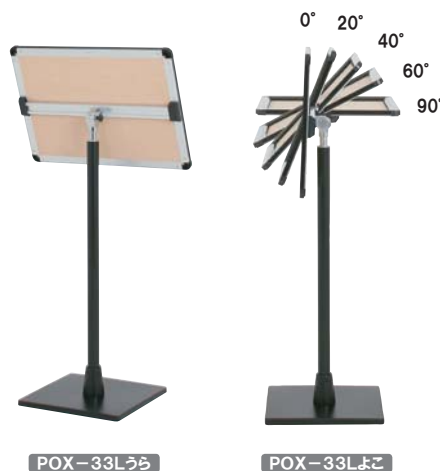

ポスタースタンド

POX

毎日使える、ポスターパネル付き。

特徴

- ・ポスターの差し替えが簡単な前面四方開閉式パネル付きスタンド
- ・パネルの色や種類により、様々な演出が可能

補修部品

J001, K006

P.450 ~
参考

プリンパS730

★標準フレーム

ゴールド / シルバー / ブラック
(プリンパ R30 : P.094 参考)
(プリンパ S730 : P.092 参考)

★角度調節機能

大型の角度調節機能により、【0° 20° 40° 60° 90°】にガッチリと固定できます。

補修部品
ジョイント
4X-J001

新製品!!

オプション

S730用LEDオプションライト

(LEDランプ 6.3W)

¥18,000 (税抜価格)

- 重量 ■ 1.0kg
- 本体 ■ アルミ押型材
- 本体カラー ■ ブラック
- 取付金具 ■ スチール黒塗装仕上
- コード ■ 5.2 m
- 対応製品 ■ POX-A3T・A3Y・B3・B2
- ※ POX-23L・33L・12R・23LA には使用不可

★取付方法

付属の六角レンチを使用し、パネルの背面から取り付けて使用します。

POX-B3とオプションライトの組み合わせ例

POX-23L

(クローム / ゴールド / ブラック)

¥34,800 (税抜価格)

重量 ■ 6.1kg

パネル ■ プリンパ R30

柱 ■ クローム: スチールクロームメッキ仕上

ゴールド: スチールゴールドメッキ仕上