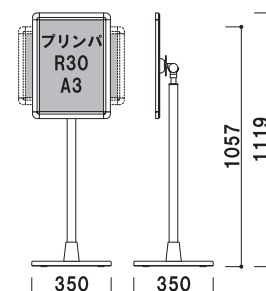

★パネルの回転方法

レバーをまわして
ロックを解除します。

パネルを金具の溝に合わせて
回転させます。
レバーを元の位置に戻し
パネルをロックします。

★角度調節機能

縦・横どちらの状態でも
【0° 20° 40° 60° 90°】に
角度を調節することができます。

補修部品 ジョイント
4X-J001

新製品!!

size
A3

POX-23LA

(クローム / ゴールド / ブラック)

¥41,000 (税抜価格)

重量 ■ 6.9kg

パネル ■ プリンパ R30

柱 ■ クローム: スチールクロームメッキ仕上

ゴールド: スチールゴールドメッキ仕上

ブラック: スチール黒塗装仕上

ベース ■ ABS樹脂 黒塗装仕上

スチールウエイト入り

※面板部角度調節可

※面板部縦横回転可

※ご注文時にカラーをご指定ください。

パネル付 角度調整 片面 屋内 翌日出荷

※場合により、納期がかかる場合がございます。予めご了承願います。