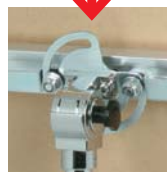

※面板部角度調節可

※ご注文時にカラーをご指定ください。

パネル付 角度調整 片面 屋内 翌日出荷

構造・仕様

★パネル部

縦・横に90°
回転させることができ、
掲示内容にあわせて
使用可能です。

POX-23LAうら

POX-23LAよこ

★パネルの回転方法

レバーをまわして
ロックを解除します。

パネルを金具の溝に合わせて
回転させます。
レバーを元の位置に戻し
パネルをロックします。

★角度調節機能

縦・横どちらの状態でも
【0° 20° 40° 60° 90°】に
角度を調節することができます。

補修部品 ジョイント
4X-J001

新製品!!

size
A3