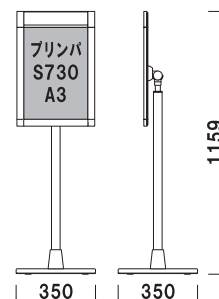

スチールウエイト入り

※面板部角度調節可

※ご注文時にカラーをご指定ください。

パネル付 角度調整 片面 屋内 翌日出荷

POX-A3Y

(クローム / ゴールド / ブラック)

¥38,000 (税抜価格)

重量 ■ 6.9kg