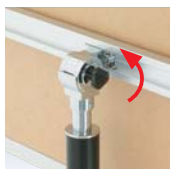

★角度調節機能

大型の角度調節機能により、【0° 20° 40° 60° 90°】にガッチリと固定できます。

補修部品
ジョイント
4X-J001