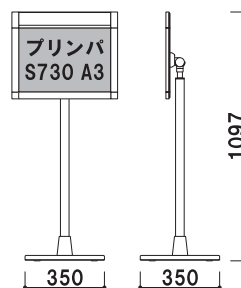

スチールウエイト入り

※面板部角度調節可

※ご注文時にカラーをご指定ください。

パネル付 角度調整 片面 屋内 翌日出荷

POX-A3Y

(クローム / ゴールド / ブラック)

¥38,000 (税抜価格)

重量 ■ 6.9kg

パネル ■ プリンバ S730

柱 ■ クローム : スチールクロームメッキ仕上

ゴールド : スチールゴールドメッキ仕上

ブラック : スチール黒塗装仕上

ベース ■ ABS 樹脂 黒塗装仕上

スチールウエイト入り

※面板部角度調節可

※ご注文時にカラーをご指定ください。

パネル付 角度調整 片面 屋内 翌日出荷

POX-B3

(クローム / ゴールド / ブラック)

¥40,000 (税抜価格)

重量 ■ 7.2kg

パネル ■ プリンバ S730

柱 ■ クローム : スチールクロームメッキ仕上

ゴールド : スチールゴールドメッキ仕上