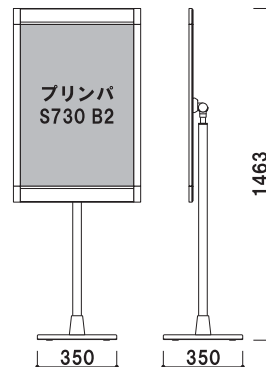

¥43,800 (税抜価格)

重量 ■ 8.5kg

パネル ■ プリンパ S730

柱 ■ クローム: スチールクロームメッキ仕上

ゴールド: スチールゴールドメッキ仕上

ブラック: スチール黒塗装仕上

ベース ■ ABS樹脂 黒塗装仕上

スチールウエイト入り

※面板部角度調節可

※ご注文時にカラーをご指定ください。

パネル付 角度調整 片面 屋内 翌日出荷

構造・仕様

★パネル部

縦・横に90°
回転させることができ、
掲示内容にあわせて
使用可能です。

POX-23LAうら

POX-23LAよこ

★パネルの回転方法

レバーをまわして
ロックを解除します。

パネルを金具の溝に合わせて
回転させます。
レバーを元の位置に戻し
パネルをロックします。

★角度調節機能

縦・横どちらの状態でも
【0° 20° 40° 60° 90°】に
角度を調節することができます。

補修部品 ジョイント
4X-J001

新製品!!

size
A3