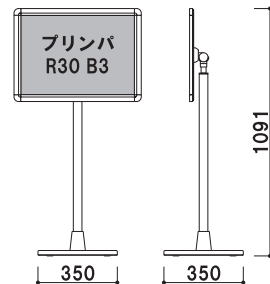

※面板部角度調節可

※ご注文時にカラーをご指定ください。

POX-12R

(クローム / ゴールド / ブラック)

¥39,800 (税抜価格)

重量 ■ 8.0kg

パネル ■ プリンパ R30

柱 ■ クローム: スチールクロームメッキ仕上