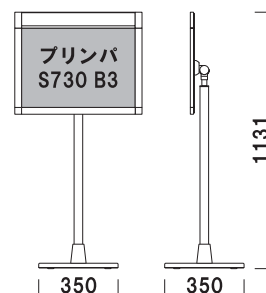

パネル付 角度調整 片面 屋内 翌日出荷

POX-B3

(クローム / ゴールド / ブラック)

¥40,000 (税抜価格)

重量 ■ 7.2kg

パネル ■ プリンバ S730

柱 ■ クローム : スチールクロームメッキ仕上

ゴールド : スチールゴールドメッキ仕上

ブラック : スチール黒塗装仕上

ベース ■ ABS 樹脂 黒塗装仕上

スチールウエイト入り

※面板部角度調節可

※ご注文時にカラーをご指定ください。

パネル付 角度調整 片面 屋内 翌日出荷

POX-B2

(クローム / ゴールド / ブラック)