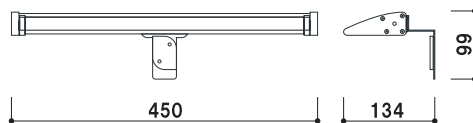

★取付方法

付属の六角レンチを使用し、パネルの背面から取り付けて使用します。