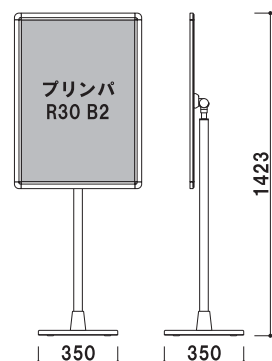

ゴールド: スチールゴールドメッキ仕上

ブラック: スチール黒塗装仕上

ベース ■ ABS樹脂 黒塗装仕上

スチールウエイト入り

※面板部角度調節可

※ご注文時にカラーをご指定ください。

※場合により、納期がかかる場合がございます。予めご了承願います。

POX-A3T