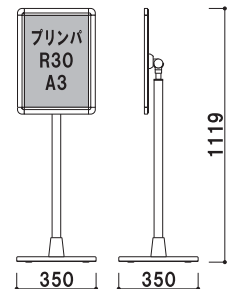

POX-33L

(クローム / ゴールド / ブラック)

¥36,800 (税抜価格)

重量 ■ 6.9kg

パネル ■ プリンパ R30

柱 ■ クローム: スチールクロームメッキ仕上

ゴールド: スチールゴールドメッキ仕上

ブラック: スチール黒塗装仕上

ベース ■ ABS樹脂 黒塗装仕上

スチールウエイト入り

※面板部角度調節可

※ご注文時にカラーをご指定ください。