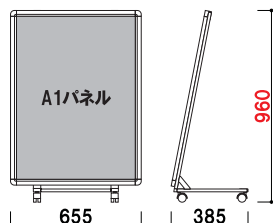

### 構造・仕様

1m以下

★転倒防止には  
ウエイトを置くことができます。

★オプション  
サインウエイト

¥1,600(税抜価格)  
重量 ■ 10.0kg(満水時)  
本体 ■ ポリエチレン

補修部品  
キャスター  
4X-C002

★レインシートの使用法

①レインシートにポスターをセットする。  
袋構造になっているレインシートに印刷物を入れてください。

②パネルにセットする。  
前面四方開閉式タイプのパネルフレームを開き、レインシートごと収めてください。

レインシートは内容物を水から守るので、通常の紙のポスターを防水加工することなく、そのままご使用いただけます。表面素材にポリカーボネート樹脂を使用しているため耐熱性に優れ、変形しにくい構造です。

★プリンパオープンパネルR30(特注屋外用)

前面開閉式のプリンパオープンパネルR30(特注屋外用)を使用しているため、ポスターの入れ替えが簡単に行えます。

## AL-81

(ホワイト)  
¥50,000(税抜価格)  
重量 ■ 7.0kg  
本体 ■ アルミ押型材  
コーナー ■ ABS樹脂  
パネル ■ プリンパ R30 ホワイト 特注  
屋外用レインシート入り  
キャスター仕様  
※パネル固定式

1m以下  
パネル付  
片面  
屋外  
3日後出荷