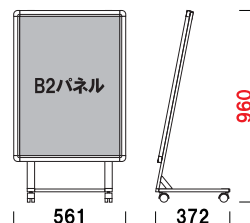

## AL-81

(ホワイト)  
¥50,000(税抜価格)  
重量 ■ 7.0kg  
本体 ■ アルミ押型材  
コーナー ■ ABS樹脂  
パネル ■ プリンパ R30 ホワイト 特注  
屋外用レインシート入り  
キャスター仕様  
※パネル固定式

1m以下  
パネル付  
片面  
屋外  
3日後出荷

## AL-82

(ホワイト)  
¥46,000(税抜価格)  
重量 ■ 6.6kg  
本体 ■ アルミ押型材  
コーナー ■ ABS樹脂  
パネル ■ プリンパ R30 ホワイト 特注  
屋外用レインシート入り  
キャスター仕様  
※パネル固定式

※場合により、納期がかかる場合がございます。予めご了承願います。