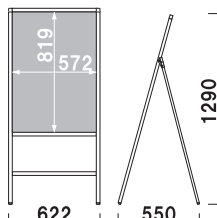

### ウエイトバスケット(大)

¥9,100 (税抜価格)

重量 ■ 2.1kg  
材質 ■ スチールビニールコーティング

## PO-182

(シルバー)

¥24,000 (税抜価格)

重量 ■ 3.5kg  
本体 ■ アルミ押型材シルバー  
コーナー ■ ABS樹脂  
面板 ■ アートパネル白 2.0mm  
+ 透明ポリカーボネート 0.5mm  
面板サイズ ■ B2 (W515 × H728mm)  
ウエイトバスケット (小) 使用可

カバー付 紙 片面 屋外 翌日出荷

## PO-181

(シルバー)

¥26,800 (税抜価格)

重量 ■ 4.0kg  
本体 ■ アルミ押型材シルバー  
コーナー ■ ABS樹脂  
面板 ■ アートパネル白 2.0mm  
+ 透明ポリカーボネート 0.5mm  
面板サイズ ■ A1 (W594 × H841mm)  
ウエイトバスケット (大) 使用可

カバー付 紙 片面 屋外 翌日出荷

## PO-185

(シルバー)

¥36,100 (税抜価格)

重量 ■ 4.9kg  
本体 ■ アルミ押型材シルバー  
コーナー ■ ABS樹脂  
面板 ■ アートパネル白 2.0mm  
+ 透明ポリカーボネート 0.5mm  
面板サイズ ■ B1 (W728 × H1030mm)  
ウエイトバスケット (大) 使用可

カバー付 紙 片面 屋外 翌日出荷

構造・仕様

1m以下

※ GAS-A1、GAW-A1 のみ