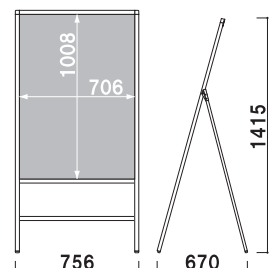

## PO-182

(シルバー)

¥24,000 (税抜価格)

重量 ■ 3.5kg  
本体 ■ アルミ押型材シルバー  
コーナー ■ ABS樹脂  
面板 ■ アートパネル白 2.0mm  
+ 透明ポリカーボネート 0.5mm  
面板サイズ ■ B2 (W515 × H728mm)  
ウエイトバスケット (小) 使用可

カバー付 紙 片面 屋外 翌日出荷

## PO-181

(シルバー)

¥26,800 (税抜価格)

重量 ■ 4.0kg  
本体 ■ アルミ押型材シルバー  
コーナー ■ ABS樹脂  
面板 ■ アートパネル白 2.0mm  
+ 透明ポリカーボネート 0.5mm  
面板サイズ ■ A1 (W594 × H841mm)  
ウエイトバスケット (大) 使用可

カバー付 紙 片面 屋外 翌日出荷

## PO-185

(シルバー)

¥36,100 (税抜価格)

重量 ■ 4.9kg  
本体 ■ アルミ押型材シルバー  
コーナー ■ ABS樹脂  
面板 ■ アートパネル白 2.0mm  
+ 透明ポリカーボネート 0.5mm  
面板サイズ ■ B1 (W728 × H1030mm)  
ウエイトバスケット (大) 使用可

カバー付 紙 片面 屋外 翌日出荷

構造・仕様

1m以下

※ GAS-A1、GAW-A1 のみ