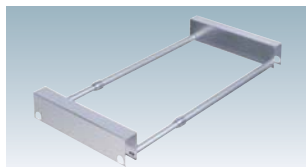

## PO-185

(シルバー)

¥36,100 (税抜価格)

重量 ■ 4.9kg  
本体 ■ アルミ押型材シルバー  
コーナー ■ ABS樹脂  
面板 ■ アートパネル白 2.0mm  
+ 透明ポリカーボネート 0.5mm  
面板サイズ ■ B1 (W728 × H1030mm)  
ウエイトバスケット (大) 使用可

カバー付 紙 片面 屋外 翌日出荷

構造・仕様

1m以下

※ GAS-A1、GAW-A1 のみ

★前面四方開閉式パネル

ポスターの入れ替えは、フレームを4辺開くだけなので、頻繁な内容物の交換も簡単に行えます。

★開き止め

折りたたむことができるので、収納場所をとりません。

★ポスターについて

印刷物にラミネート加工を施すことで、屋外でもお使いいただけますが、加工後の寸法にご注意ください。

オプション

GAS・GAW用注水置台