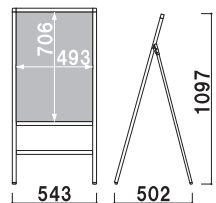

### サインウエイト

¥1,600 (税抜価格)

重量 ■ 10.0kg(満水時)  
本体 ■ ポリエチレン

オプション

### ウエイトバスケット(大)

¥9,100 (税抜価格)

重量 ■ 2.1kg  
材質 ■ スチールビニールコーティング

## PO-182

(シルバー)

¥24,000 (税抜価格)

重量 ■ 3.5kg  
本体 ■ アルミ押型材シルバー  
コーナー ■ ABS樹脂  
面板 ■ アートパネル白 2.0mm  
+ 透明ポリカーボネート 0.5mm  
面板サイズ ■ B2 (W515 × H728mm)  
ウエイトバスケット (小) 使用可

カバー付 紙 片面 屋外 翌日出荷

## PO-181

(シルバー)

¥26,800 (税抜価格)

重量 ■ 4.0kg  
本体 ■ アルミ押型材シルバー  
コーナー ■ ABS樹脂  
面板 ■ アートパネル白 2.0mm  
+ 透明ポリカーボネート 0.5mm  
面板サイズ ■ A1 (W594 × H841mm)  
ウエイトバスケット (大) 使用可

カバー付 紙 片面 屋外 翌日出荷