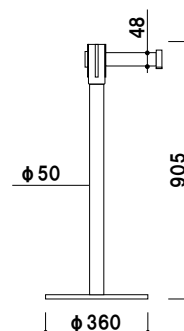

¥18,900 (税抜価格)

重量 ■ 6.7kg

ベース ■ ステンレスヘアライン仕上

ポール ■ ステンレスヘアライン仕上

ベルト ■ ポリエステル

巾 48mm・長さ約 1800mm

※ご注文時にベルトカラーをご指定ください。

- レッド
- ブルー
- ブラック
- オレンジ
- グリーン