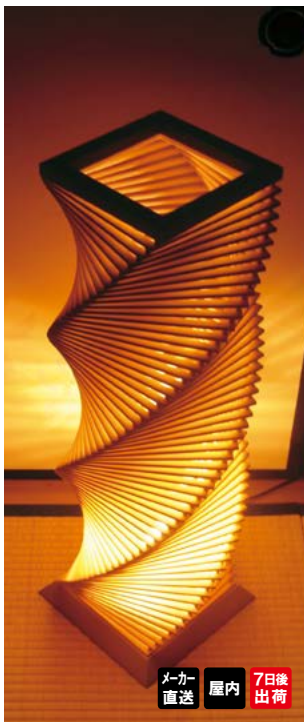

空間演出用品

火

飾り人
KAZAMIBIHO
DISPLAY ZAKKA[®]

木の風合いを生かしたLED行灯。

特徴

- ・職人の手業で作られる天然木の風合い
- ・やわらかな灯りで安らぎの空間演出

火-01 螺旋(らせん)

¥84,000 (税抜価格)

重量 ■ 1.7kg
 本体 ■ 白木 (クリア塗装)
 コード ■ 2m 中間スイッチ付き
 光源 ■ E26 電球型 LED 灯 7.6W (白熱色)
 サイズ ■ W230 × H770 × D230mm

メーカー直送 屋内 7日後出荷

その他バリエーション

ポスターを入れられるタイプのスタンドもございます。設置場所や使用シーンに合わせてお選びください。

P.317 ~ 参考

EN-291

EN-311