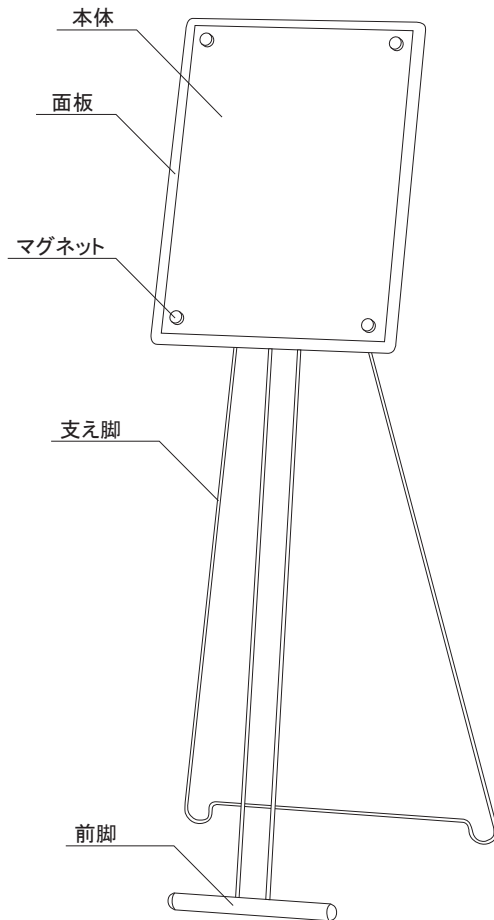

商品番号
CQ-A3T,A3Y

■組立の前に必ずお読みください。

製品組立・取扱説明書

お買い上げいただきありがとうございます。
人体および財産への危害や損害を未然に防ぐため、
本書をよくお読み頂き、内容をご理解された上で正
しくご使用下さい。尚、本書は、ご使用の都度確認
頂きたく必ず保管(最低10年間)しておいて下さい。

構成部品 (作業を始める前に構成部品の確認をお願いします。)

①本体×1 ②マグネット×4 ③取扱説明書×1

◎各部の名称

◎角度調整

面板部分の角度を変えることができます。
脚を押さえながら面板の角度を
好きな角度に調節してください。

ご注意とお願い

- この取扱説明書に記載されていない取り付けは、絶対に行わないで下さい。
- この商品の取り扱い内容につきまして、ご不明な点がございましたら、弊社までお問い合わせいただき、ご理解された上でお取り扱い下さい。
- 記載事項を守らなかった不具合につきましては、責任を負いかねる場合がありますのであらかじめご了承下さい。
- 歩行者にぶつかり怪我など事故が生じないよう道路交通法にも配慮し設置してください。また子供が看板で遊んで怪我をしないよう注意してください。
- 風の強い日などは、転倒したり、移動したりして事故が起きないように重しなどを置か、移動するかして防止してください。
- 本体は転倒防止のため、常に平らな場所でご使用ください。傾斜のある場合は、鉄板などを敷いて平らにするなど、配慮ください。
キャスターはストッパーを止め、常に外側に向けてください。