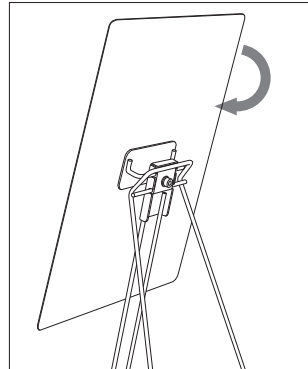

商品番号
CQ-A3T,A3Y

■組立の前に必ずお読みください。

製品組立・取扱説明書

お買い上げいただきありがとうございます。
人体および財産への危害や損害を未然に防ぐため、
本書をよくお読み頂き、内容をご理解された上で正
しくご使用下さい。尚、本書は、ご使用の都度確認
頂きたく必ず保管(最低10年間)しておいて下さい。

構成部品 (作業を始める前に構成部品の確認をお願いします。)

①本体×1 ②マグネット×4 ③取扱説明書×1

◎各部の名称

◎角度調整

面板部分の角度を変えることができます。
脚を押さえながら面板の角度を
好きな角度に調節してください。

ご注意とお願い

- この取扱説明書に記載されていない取り付けは、絶対に行わないで下さい。
- この商品の取り扱い内容につきまして、ご不明な点がございましたら、弊社までお問い合わせいただき、ご理解された上でお取り扱い下さい。
- 記載事項を守らなかった不具合につきましては、責任を負いかねる場合がありますのであらかじめご了承下さい。
- 歩行者にぶつかり怪我など事故が生じないよう道路交通法にも配慮し設置してください。また子供が看板で遊んで怪我をしないよう注意してください。
- 風の強い日などは、転倒したり、移動したりして事故が起きないように重しなどを置か、移動するかして防止してください。
- 本体は転倒防止のため、常に平らな場所でご使用ください。傾斜のある場合は、鉄板などを敷いて平らにするなど、配慮ください。
キャスターはストッパーを止め、常に外側に向けてください。