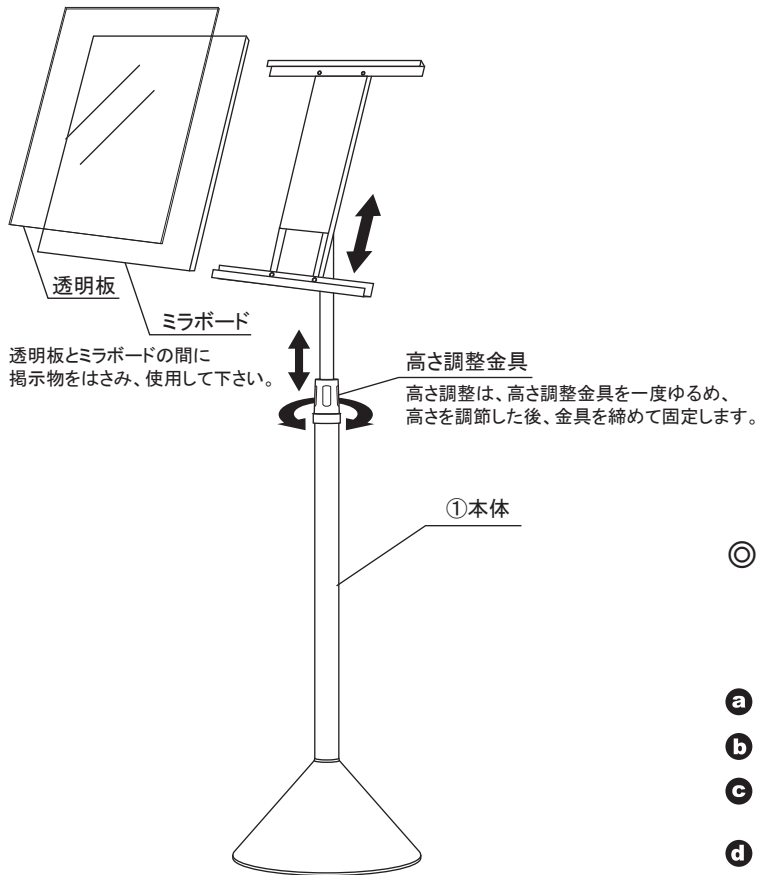

商品番号
PSS-01,02

■組立の前に必ずお読みください。

製品組立・取扱説明書

お買い上げいただきありがとうございます。
人体および財産への危害や損害を未然に防ぐため、
本書をよくお読み頂き、内容をご理解された上で正しくご使用下さい。尚、本書は、ご使用の都度確認
頂きたく必ず保管(最低10年間)しておいて下さい。

構成部品 (作業を始める前に構成部品の確認をお願いします。)

◎各部の名称

①本体×1 ②取扱説明書×1

◎角度調整方法

- a ノブを緩める
- b パネル受けを持ち上げる
- c 0,20,40,60,90度に角度を
変えることが出来ます。
- d パネル受けを落とし込む
- e ノブを締める

ご注意とお願い

- この取扱説明書に記載されていない取り付けは、絶対に行わないで下さい。
 - この商品の取り扱い内容につきまして、ご不明な点がございましたら、弊社までお問い合わせいただき、ご理解された上でお取り扱い下さい。
 - 記載事項を守らなかった不具合につきましては、責任を負いかねる場合がありますのであらかじめご了承下さい。
 - 歩行者にぶつかり怪我など事故が生じないよう道路交通法にも配慮し設置してください。また子供が看板で遊んで怪我をしないよう注意してください。
 - 風の強い日などは、転倒したり、移動したりして事故が起きないように重しなどを置か、移動するかして防止してください。
 - 本体は転倒防止のため、常に平らな場所でご使用ください。傾斜のある場合は、鉄板などを敷いて平らにするなど、配慮ください。
- キャスターはストッパーを止め、常に外側に向けてください