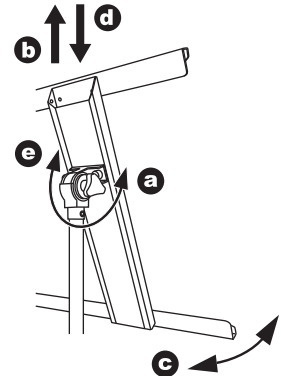

商品番号
PSS-01,02

■組立の前に必ずお読みください。

製品組立・取扱説明書

お買い上げいただきありがとうございます。
人体および財産への危害や損害を未然に防ぐため、
本書をよくお読み頂き、内容をご理解された上で正しくご使用下さい。尚、本書は、ご使用の都度確認
頂きたく必ず保管(最低10年間)しておいて下さい。

構成部品 (作業を始める前に構成部品の確認をお願いします。)

◎各部の名称

①本体×1 ②取扱説明書×1

◎角度調整方法

- a ノブを緩める
- b パネル受けを持ち上げる
- c 0,20,40,60,90度に角度を
変えることが出来ます。
- d パネル受けを落とし込む
- e ノブを締める

ご注意とお願い

- この取扱説明書に記載されていない取り付けは、絶対に行わないで下さい。
 - この商品の取り扱い内容につきまして、ご不明な点がございましたら、弊社までお問い合わせいただき、ご理解された上でお取り扱い下さい。
 - 記載事項を守らなかった不具合につきましては、責任を負いかねる場合がありますのであらかじめご了承下さい。
 - 歩行者にぶつかり怪我など事故が生じないよう道路交通法にも配慮し設置してください。また子供が看板で遊んで怪我をしないよう注意してください。
 - 風の強い日などは、転倒したり、移動したりして事故が起きないように重しなどを置か、移動するかして防止してください。
 - 本体は転倒防止のため、常に平らな場所でご使用ください。傾斜のある場合は、鉄板などを敷いて平らにするなど、配慮ください。
- キャスターはストッパーを止め、常に外側に向けてください