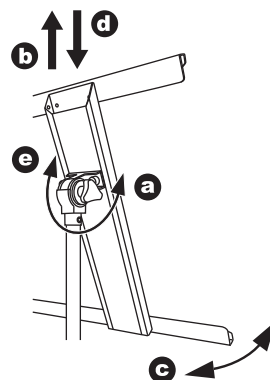

### 構成部品 (作業を始める前に構成部品の確認をお願いします。)

#### ◎各部の名称

①本体×1 ②取扱説明書×1

#### ◎角度調整方法

- a ノブを緩める
- b パネル受けを持ち上げる
- c 0,20,40,60,90度に角度を  
変えることが出来ます。
- d パネル受けを落とし込む
- e ノブを締める