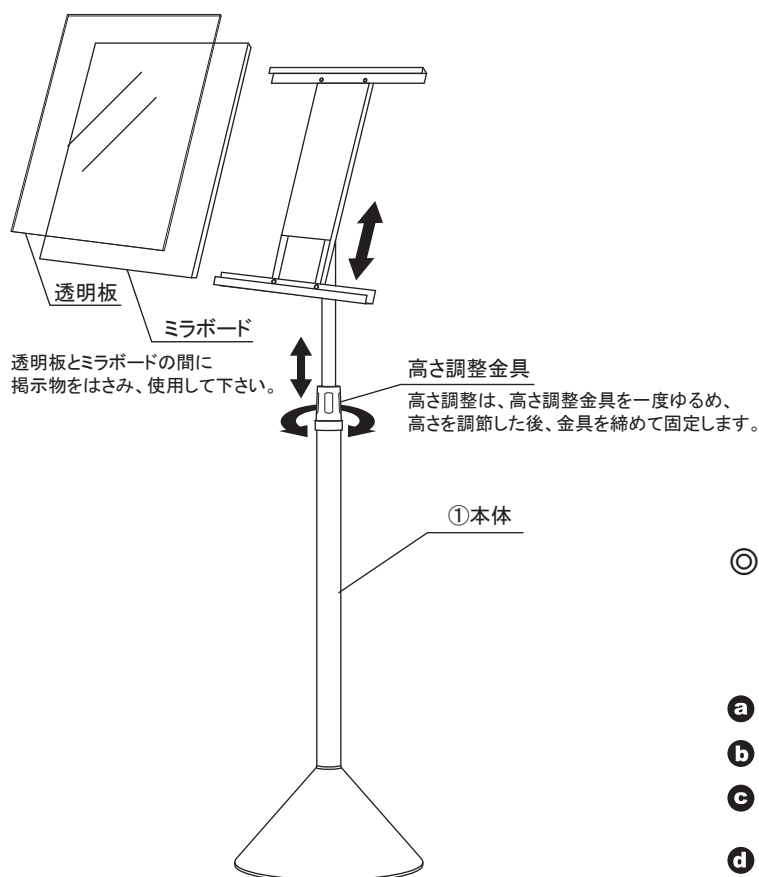

商品番号  
PSS-01,02

■組立の前に必ずお読みください。

### 構成部品 (作業を始める前に構成部品の確認をお願いします。)

#### ◎角度調整方法

- a ノブを緩める
- b パネル受けを持ち上げる
- c 0,20,40,60,90度に角度を  
変えることが出来ます。
- d パネル受けを落とし込む
- e ノブを締める