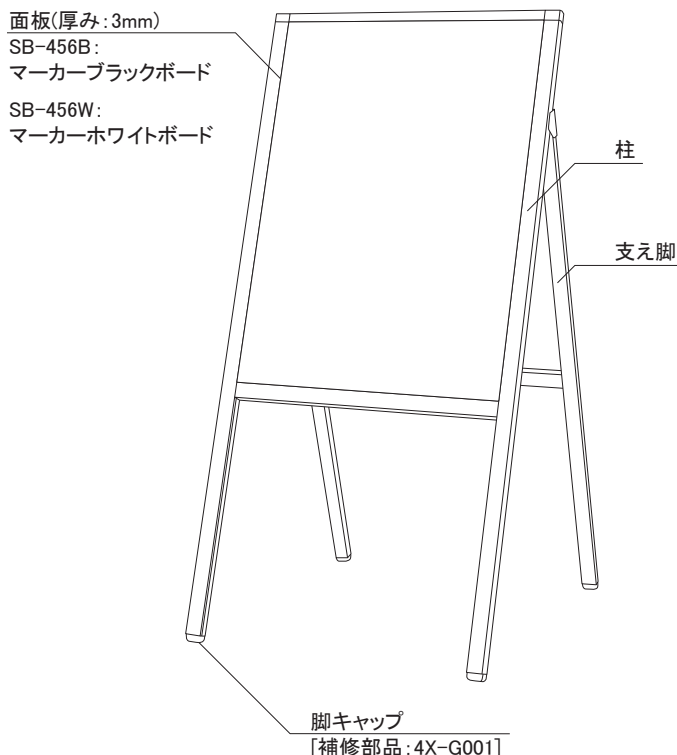

商品番号
SB-456B,456W

■組立の前に必ずお読みください。

製品組立・取扱説明書

お買い上げいただきありがとうございます。
人体および財産への危害や損害を未然に防ぐため、
本書をよくお読み頂き、内容をご理解された上で正しくご使用下さい。尚、本書は、ご使用の都度確認頂きたく必ず保管(最低10年間)しておいて下さい。

構成部品 (作業を始める前に構成部品の確認をお願いします。)

◎各部の名称

①本体×1 ②取扱説明書×1

◎ご使用方法

- 1 面板に書き込む時は
スライドして面板を引き抜いてください。
- 2 マーカーで面板加工後
本体に戻してください。

注意!

本製品は屋内仕様です。
面板のフチで手をキズつけないよう
注意してください。

ご注意とお願い

- この取扱説明書に記載されていない取り付けは、絶対に行わないで下さい。
- この商品の取り扱い内容につきまして、ご不明な点がございましたら、弊社までお問い合わせいただき、ご理解された上でお取り扱い下さい。
- 記載事項を守らなかった不具合につきましては、責任を負いかねる場合がありますのであらかじめご了承下さい。
- 歩行者にぶつかり怪我など事故が生じないよう道路交通法にも配慮し設置してください。また子供が看板で遊んで怪我をしないよう注意してください。
- 風の強い日などは、転倒したり、移動したりして事故が起きないように重しなどを置か、移動するかして防止してください。
- 本体は転倒防止のため、常に平らな場所でご使用ください。傾斜のある場合は、鉄板などを敷いて平らにするなど、配慮ください。
キャスターはストッパーを止め、常に外側に向けてください。