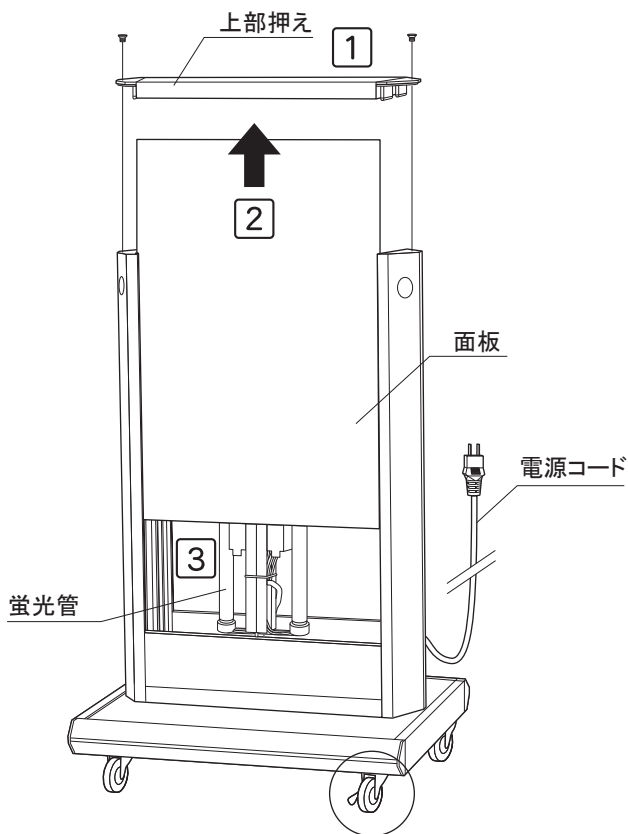

商品番号
CSS-41,51
40,50,70
59,79

■組立の前に必ずお読みください。

製品組立・取扱説明書

お買い上げいただきありがとうございます。
 人体および財産への危害や損害を未然に防ぐため、
 本書をよくお読み頂き、内容をご理解された上で正
 しくご使用下さい。尚、本書は、ご使用の都度確認
 頂きたく必ず保管(最低10年間)しておいて下さい。

構成部品 (作業を始める前に構成部品の確認をお願いします。)

◎各部の名称

①本体×1 ②取扱説明書×1

設置の際、キャスター2ヶ所は
 ストッパーを止め、
 平らな場所でご使用ください。

◎面板及び蛍光管の取り外し方

! 蛍光管の交換等、本体を開ける際は、
 電源が切れていることを確認してください。

- 1 上部押えに付いているビス(2本)をプラスドライバーで
 取り外すと上部押えを上方向に外すことができます。
- 2 面板を上方向にスライドさせて取り外します。
- 3 面板を抜き取ると蛍光管が現れます。
 交換の際は以下の表を参照してください。