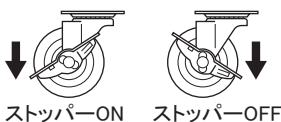

商品番号
CSS-41,51
40,50,70
59,79

■組立の前に必ずお読みください。

製品組立・取扱説明書

お買い上げいただきありがとうございます。
 人体および財産への危害や損害を未然に防ぐため、
 本書をよくお読み頂き、内容をご理解された上で正
 しくご使用下さい。尚、本書は、ご使用の都度確認
 頂きたく必ず保管(最低10年間)しておいて下さい。

構成部品 (作業を始める前に構成部品の確認をお願いします。)

◎各部の名称

①本体×1 ②取扱説明書×1

設置の際、キャスター2ヶ所は
 ストッパーを止め、
 平らな場所でご使用ください。

◎面板及び蛍光管の取り外し方

! 蛍光管の交換等、本体を開ける際は、
 電源が切れていることを確認してください。

- 1 上部押えに付いているビス(2本)をプラスドライバーで
 取り外すと上部押えを上方向に外すことができます。
- 2 面板を上方向にスライドさせて取り外します。
- 3 面板を抜き取ると蛍光管が現れます。
 交換の際は以下の表を参照してください。