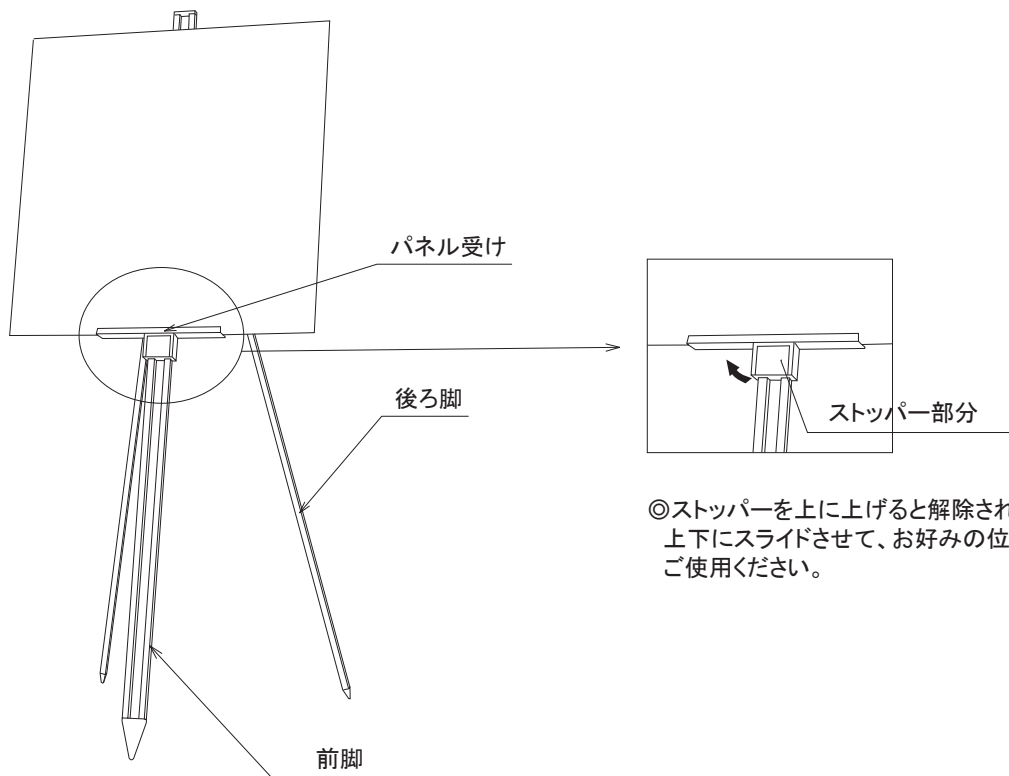

商品番号

CQX-205,210,215,220
215B,220B

■組立の前に必ずお読みください。

製品組立・取扱説明書

お買い上げいただきありがとうございます。
人体および財産への危害や損害を未然に防ぐため、
本書をよくお読み頂き、内容をご理解された上で正しくご使用下さい。尚、本書は、ご使用の都度確認
頂きたく必ず保管(最低10年間)しておいて下さい。

構成部品 (作業を始める前に構成部品の確認をお願いします。)

◎各部の名称

①本体×1 ②取扱説明書×1

◎ストッパーを上を上げると解除されます。
上下にスライドさせて、お好みの位置で
ご使用ください。

ご注意とお願い

- この取扱説明書に記載されていない取り付けは、絶対に行わないで下さい。
 - この商品の取り扱い内容につきまして、ご不明な点がございましたら、弊社までお問い合わせいただき、ご理解された上でお取り扱い下さい。
 - 記載事項を守らなかった不具合につきましては、責任を負いかねる場合がありますのであらかじめご了承下さい。
 - 歩行者にぶつかり怪我など事故が生じないよう道路交通法にも配慮し設置してください。また子供が看板で遊んで怪我をしないよう注意してください。
 - 風の強い日などは、転倒したり、移動したりして事故が起きないように重しなどを置くか、移動するかして防止してください。
 - 本体は転倒防止のため、常に平らな場所でご使用ください。傾斜のある場合は、鉄板などを敷いて平らにするなど、配慮ください。
- キャスターはストッパーを止め、常に外側に向けてください