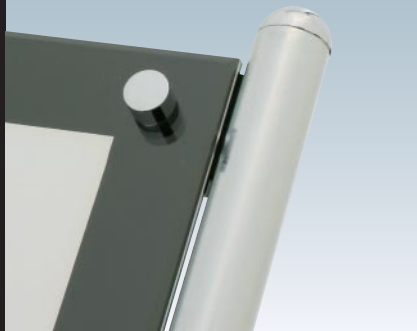

## 高級感溢れる スペックスタンド。

パネルスタンド

カタログスタンド

屋内サイン

案内看板

★美しさと高級感を漂わせるスペックスタンド

SK構造図

### ★SU面板部

POPIC NO19-B-10で  
透明アクリルを  
固定しています。  
メディアをはさんで  
ご使用頂きます。

### ★SUパイプ部

30mm×30mmの  
ステンレス製角パイプを  
使用しております。