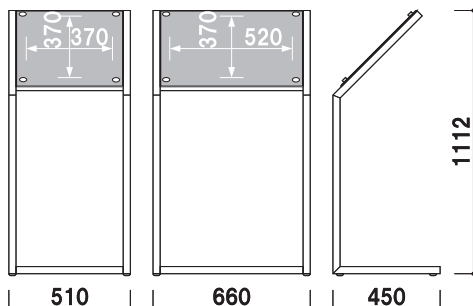

SU-46

SU-66