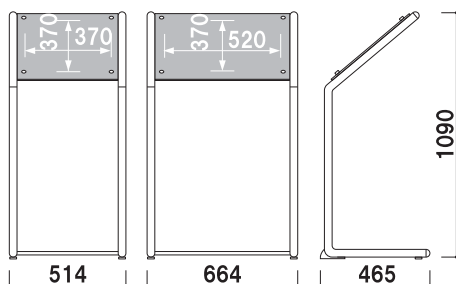

スペックスタンド

本体 ■ スチールクロームメッキ仕上
面板 ■ SK-46: アクリル透明5mm
          +アクリルホワイトパール2mm
          SK-66: アクリル透明5mm
          +アクリルつや有り黒3mm
面板サイズ ■ SK-46: W450×H450mm付
                  SK-66: W600×H450mm付
画面有効サイズ ■ SK-46: W370×H370mm
                  SK-66: W520×H370mm

アジャスター仕様

SK-46

SK-66