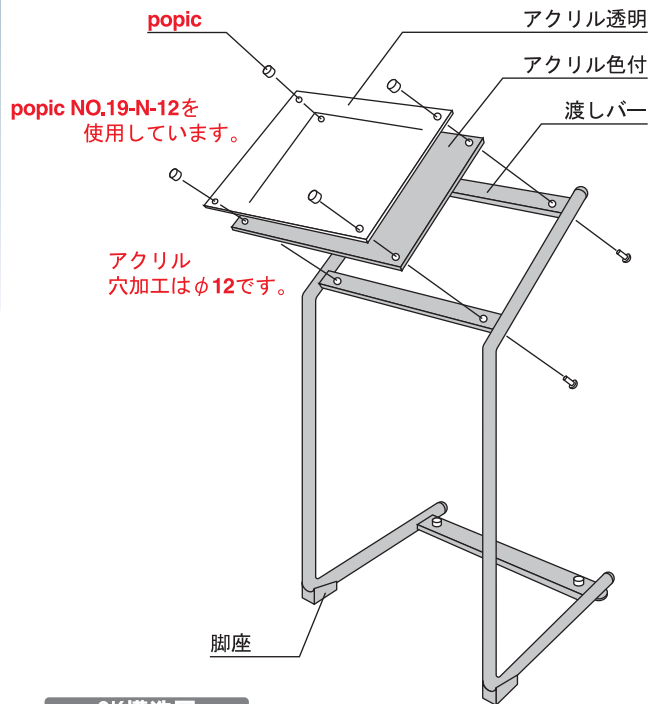

## 高級感溢れる スペックスタンド。

パネルスタンド

カタログスタンド

屋内サイン

案内看板

★美しさと高級感を漂わせるスペックスタンド

SK構造図

### ★SK脚座

31.8φの柱の曲げ部分に脚座をつけ、  
本体が前倒れしないようになっております。

### ★SU面板部

POPIC NO19-B-10で  
透明アクリルを  
固定しています。  
メディアをはさんで  
ご使用頂きます。

### ★SUパイプ部

30mm×30mmの  
ステンレス製角パイプを  
使用しております。