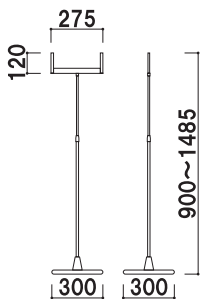

P.010~
参考

ポールサイン

柱 ■ φ13ステンレスIGSパイプ
 ベース ■ ABS樹脂クロームメッキ仕上
 スチールウエイト入り
 パネル枠 ■ アルミ押出型材 化研シルバー仕上
 適応 面板サイズ ■ 厚み5mm
 PHX-12-17: 幅270mm
 PHX-13-18: 幅380mm
 PHX-23-28: 幅380mm

※面板は含まれておりません

PHX-17

PHX-18

PHX-28

PHX-17

PHX-18

PHX-28

両面

PHX-17 ¥13,600 (税込 ¥14,280) 重量:2.6kg
 PHX-18 ¥14,000 (税込 ¥14,700) 重量:2.7kg
 PHX-28 ¥15,000 (税込 ¥15,750) 重量:2.7kg

高さ調整機能付

PHX-12

PHX-13

PHX-23

PHX-12

PHX-13

PHX-23

高さ 両面

PHX-12 ¥16,800 (税込 ¥17,640) 重量:2.7kg
 PHX-13 ¥18,500 (税込 ¥19,425) 重量:2.8kg
 PHX-23 ¥19,000 (税込 ¥19,950) 重量:2.8kg

※本製品は、文字デザイン等は一切含まれません。イメージの為使用しています。

ポールサイン

- 柱 ■ φ13ステンレスIC3パイプ
- ベース ■ ABS樹脂クロームメッキ仕上
スチールウエイト入り
- パネル枠 ■ アルミ押型材化研シルバー仕上
- コーナー ■ ABS樹脂
- 面 板 ■ 塩ビ透明1.5mm2枚合わせ付
- 面板サイズ ■ PHX-113-123: A3 (420×297mm)
PHX-114-124: A4 (297×210mm)
- 画面有効サイズ ■ PHX-113-123: 400×277mm
PHX-114-124: 277×190mm

PHX-17K	¥15,600	(税込 ¥16,380)	重量:2.6kg
PHX-18K	¥16,000	(税込 ¥16,800)	重量:2.7kg
PHX-28K	¥17,000	(税込 ¥17,850)	重量:2.7kg

柱 ■ φ13ステンレスICSパイプ
 ベース ■ ABS樹脂クロームメッキ仕上げスチールウエイト入り
 パネル枠 ■ アルミ押型材化研シルバー仕上げ
 コーナー ■ ABS樹脂
 面 板 ■ 塩ビ透明1.5mm2枚合わせ付
 面板サイズ ■ PHX-114K・124K:A4(297×210mm)
 PHX-113K・123K:A3(420×297mm)
 画面有効サイズ ■ PHX-114K・124K:277×190mm
 PHX-113K・123K:400×277mm