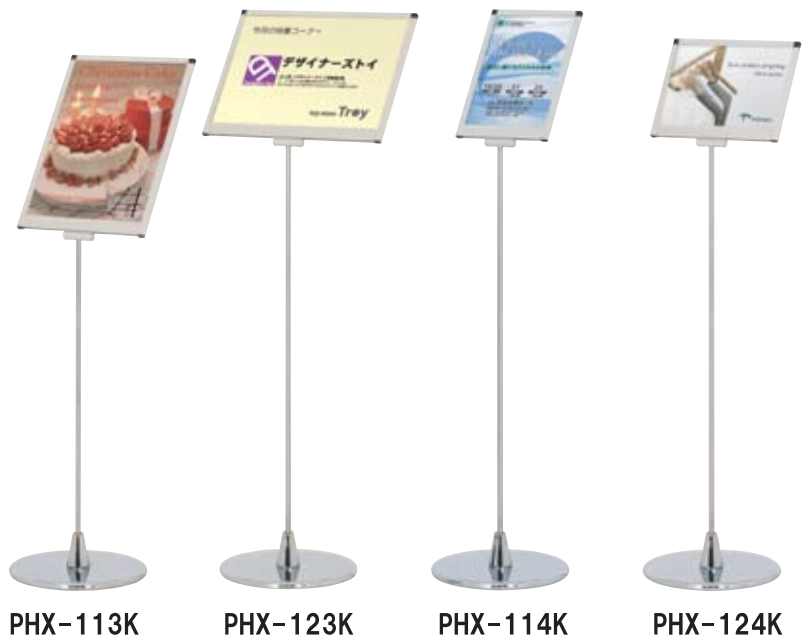

PHX-113K

PHX-123K

PHX-114K

PHX-124K

紙・ポスター カバー付き 角度 両面

PHX-113K (A3タテ型)	¥20,500	(税込 ¥21,525)	重量:2.5kg
PHX-123K (A3ヨコ型)	¥20,500	(税込 ¥21,525)	重量:2.6kg
PHX-114K (A4タテ型)	¥18,500	(税込 ¥19,425)	重量:2.2kg
PHX-124K (A4ヨコ型)	¥18,500	(税込 ¥19,425)	重量:2.2kg

※本製品は、文字デザイン等は一切含まれません。イメージの為使用しています。