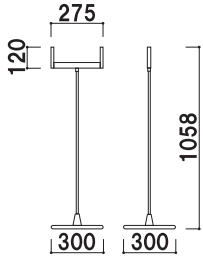

工具を使用せず組立可能な設計です。

★フレームキャップ

安全面を考慮し、アルミフレームの端面に樹脂キャップを取り付けました。

★サイドレール

14.5
13

★アンダーレール

30
10

★補修部品: J005, J006, M010, M011

P.010~
参考

ポールサイン

柱 ■ φ13ステンレスIGSパイプ
 ベース ■ ABS樹脂クロームメッキ仕上
 スチールウエイト入り
 パネル枠 ■ アルミ押出型材 化研シルバー仕上
 適応 面板サイズ ■ 厚み5mm
 PHX-12-17: 幅270mm
 PHX-13-18: 幅380mm
 PHX-23-28: 幅380mm

※面板は含まれておりません

PHX-17

PHX-18

PHX-28

PHX-17

PHX-18

PHX-28

両面

PHX-17 ¥13,600 (税込 ¥14,280) 重量:2.6kg
 PHX-18 ¥14,000 (税込 ¥14,700) 重量:2.7kg
 PHX-28 ¥15,000 (税込 ¥15,750) 重量:2.7kg

高さ調整機能付

PHX-12

PHX-13

PHX-23

PHX-12

PHX-13

PHX-23

高さ 両面

PHX-12 ¥16,800 (税込 ¥17,640) 重量:2.7kg
 PHX-13 ¥18,500 (税込 ¥19,425) 重量:2.8kg
 PHX-23 ¥19,000 (税込 ¥19,950) 重量:2.8kg

※本製品は、文字デザイン等は一切含まれません。イメージの為使用しています。

ポールサイン

- 柱 ■ φ13ステンレスIC3パイプ
- ベース ■ ABS樹脂クロームメッキ仕上
スチールウエイト入り
- パネル枠 ■ アルミ押型材化研シルバー仕上
- コーナー ■ ABS樹脂
- 面 板 ■ 塩ビ透明1.5mm2枚合わせ付
- 面板サイズ ■ PHX-113-123: A3 (420×297mm)
PHX-114-124: A4 (297×210mm)
- 画面有効サイズ ■ PHX-113-123: 400×277mm
PHX-114-124: 277×190mm