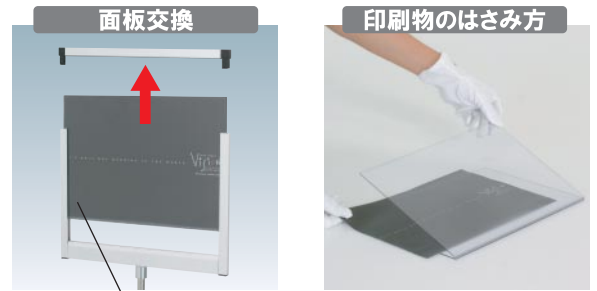

ポールサイン

- 柱 ■ φ13ステンレスIC3パイプ
- ベース ■ ABS樹脂クロームメッキ仕上
  スチールウエイト入り
- パネル枠 ■ アルミ押型材化研シルバー仕上
- コーナー ■ ABS樹脂
- 面 板 ■ 塩ビ透明1.5mm2枚合わせ付
- 面板サイズ ■ PHX-113-123: A3 (420×297mm)
  PHX-114-124: A4 (297×210mm)
- 画面有効サイズ ■ PHX-113-123: 400×277mm
  PHX-114-124: 277×190mm

★4辺枠タイプ プリントメディアの活用

印刷物を簡単に交換できる透明面板2枚合わせ仕様です。別の面板に変更される場合は、厚み5mmのものをご用意ください。

★透明面板1.5mm2枚合わせ