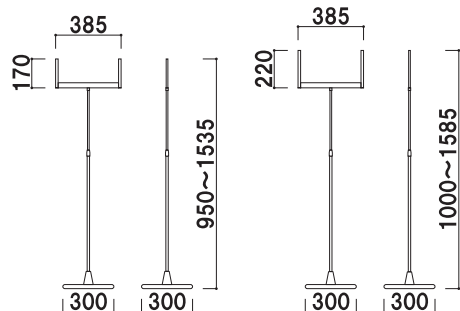

P.010~
参考

ポールサイン

柱 ■ φ13ステンレスIGSパイプ
 ベース ■ ABS樹脂クロームメッキ仕上
 スチールウエイト入り
 パネル枠 ■ アルミ押出型材 化研シルバー仕上
 適応 面板サイズ ■ 厚み5mm
 PHX-12-17: 幅270mm
 PHX-13-18: 幅380mm
 PHX-23-28: 幅380mm

※面板は含まれておりません

PHX-17

PHX-18

PHX-28

PHX-17

PHX-18

PHX-28

両面

PHX-17 ¥13,600 (税込 ¥14,280) 重量:2.6kg
 PHX-18 ¥14,000 (税込 ¥14,700) 重量:2.7kg
 PHX-28 ¥15,000 (税込 ¥15,750) 重量:2.7kg

高さ調整機能付

PHX-12

PHX-13

PHX-23

PHX-12

PHX-13

PHX-23

高さ 両面

PHX-12 ¥16,800 (税込 ¥17,640) 重量:2.7kg
 PHX-13 ¥18,500 (税込 ¥19,425) 重量:2.8kg
 PHX-23 ¥19,000 (税込 ¥19,950) 重量:2.8kg

※本製品は、文字デザイン等は一切含まれません。イメージの為使用しています。

ポールサイン

- 柱 ■ φ13ステンレスIC3パイプ
- ベース ■ ABS樹脂クロームメッキ仕上
スチールウエイト入り
- パネル枠 ■ アルミ押型材化研シルバー仕上
- コーナー ■ ABS樹脂
- 面 板 ■ 塩ビ透明1.5mm2枚合わせ付
- 面板サイズ ■ PHX-113-123: A3 (420×297mm)
PHX-114-124: A4 (297×210mm)
- 画面有効サイズ ■ PHX-113-123: 400×277mm
PHX-114-124: 277×190mm