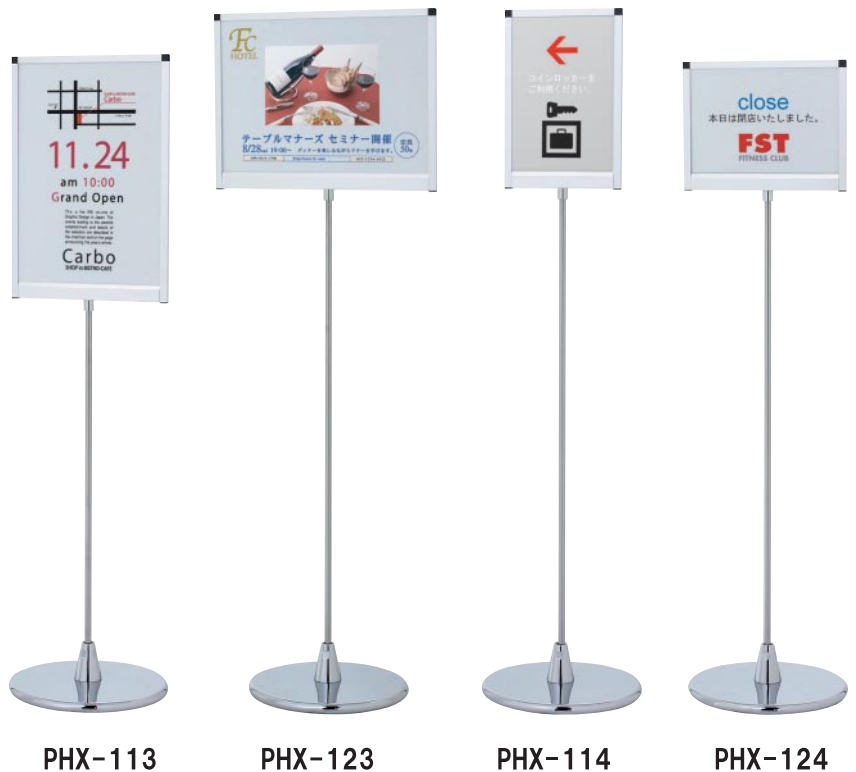

PHX-12

PHX-13

PHX-23

高さ 両面

PHX-12 ¥16,800 (税込 ¥17,640) 重量:2.7kg
 PHX-13 ¥18,500 (税込 ¥19,425) 重量:2.8kg
 PHX-23 ¥19,000 (税込 ¥19,950) 重量:2.8kg

※本製品は、文字デザイン等は一切含まれません。イメージの為使用しています。

ポールサイン

- 柱 ■ φ13ステンレスIC3パイプ
- ベース ■ ABS樹脂クロームメッキ仕上
スチールウエイト入り
- パネル枠 ■ アルミ押型材化研シルバー仕上
- コーナー ■ ABS樹脂
- 面 板 ■ 塩ビ透明1.5mm2枚合わせ付
- 面板サイズ ■ PHX-113-123: A3 (420×297mm)
PHX-114-124: A4 (297×210mm)
- 画面有効サイズ ■ PHX-113-123: 400×277mm
PHX-114-124: 277×190mm

★4辺枠タイプ プリントメディアの活用

印刷物を簡単に交換できる透明面板2枚合わせ仕様です。別の面板に変更される場合は、厚み5mmのものをご用意ください。

★透明面板1.5mm2枚合わせ

写真は、PHX-123を使用しています。

紙・ポスター カバー付き 両面

PHX-113 (A3タテ型)	¥18,500 (税込 ¥19,425)	重量: 2.5kg
PHX-123 (A3ヨコ型)	¥18,500 (税込 ¥19,425)	重量: 2.6kg
PHX-114 (A4タテ型)	¥16,500 (税込 ¥17,325)	重量: 2.2kg
PHX-124 (A4ヨコ型)	¥16,500 (税込 ¥17,325)	重量: 2.2kg

屋内サイン ポールサイン

ポールサイン 角度調整機能付 **新製品！！**

柱 ■ φ13ステンレスICSパイプ
 ベース ■ ABS樹脂クロームメッキ仕上げスチールウエイト入り
 パネル枠 ■ アルミ押型材化研シルバー仕上げ
 適応面板サイズ ■ 厚み5mm
 PHX-17K:幅270mm
 PHX-18K・PHX-28K:幅380mm

※面板は含まれておりません

角度調整部

※角度の調整には六角レンチが必要です

写真は、PHX-18Kを使用しています。

PHX-17K

PHX-18K

PHX-28K

PHX-17K

PHX-18K

PHX-28K

角度 両面