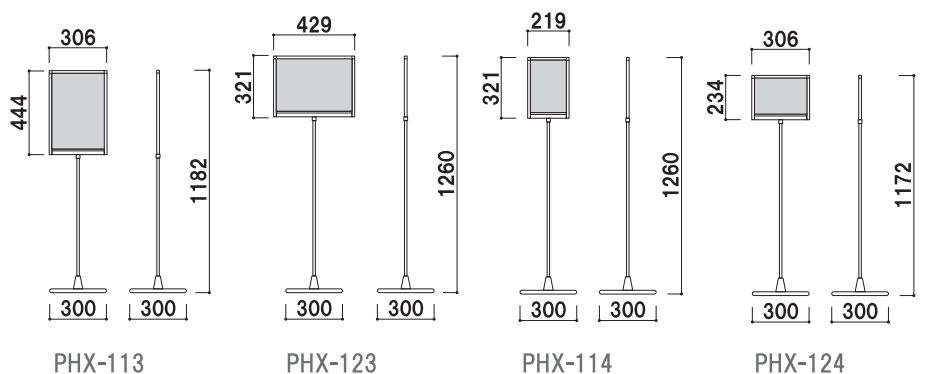

PHX-12

PHX-13

PHX-23

高さ 両面

PHX-12 ¥16,800 (税込 ¥17,640) 重量:2.7kg
 PHX-13 ¥18,500 (税込 ¥19,425) 重量:2.8kg
 PHX-23 ¥19,000 (税込 ¥19,950) 重量:2.8kg

※本製品は、文字デザイン等は一切含まれません。イメージの為使用しています。

ポールサイン

- 柱 ■ φ13ステンレスIC3パイプ
- ベース ■ ABS樹脂クロームメッキ仕上
スチールウエイト入り
- パネル枠 ■ アルミ押型材化研シルバー仕上
- コーナー ■ ABS樹脂
- 面 板 ■ 塩ビ透明1.5mm2枚合わせ付
- 面板サイズ ■ PHX-113-123: A3 (420×297mm)
PHX-114-124: A4 (297×210mm)
- 画面有効サイズ ■ PHX-113-123: 400×277mm
PHX-114-124: 277×190mm

★4辺枠タイプ プリントメディアの活用

印刷物を簡単に交換できる透明面板2枚合わせ仕様です。別の面板に変更される場合は、厚み5mmのものをご用意ください。

★透明面板1.5mm2枚合わせ

写真は、PHX-123を使用しています。

紙・ポスター カバー付き 両面

PHX-113 (A3タテ型)	¥18,500 (税込 ¥19,425)	重量: 2.5kg
PHX-123 (A3ヨコ型)	¥18,500 (税込 ¥19,425)	重量: 2.6kg
PHX-114 (A4タテ型)	¥16,500 (税込 ¥17,325)	重量: 2.2kg
PHX-124 (A4ヨコ型)	¥16,500 (税込 ¥17,325)	重量: 2.2kg

屋内サイン ポールサイン

ポールサイン 角度調整機能付 **新製品！！**

柱 ■ φ13ステンレスICSパイプ
 ベース ■ ABS樹脂クロームメッキ仕上げスチールウエイト入り
 パネル枠 ■ アルミ押型材化研シルバー仕上げ
 適応面板サイズ ■ 厚み5mm
 PHX-17K:幅270mm
 PHX-18K・PHX-28K:幅380mm

※面板は含まれておりません

角度調整部

※角度の調整には六角レンチが必要です

写真は、PHX-18Kを使用しています。

PHX-17K

PHX-18K

PHX-28K

PHX-17K

PHX-18K

PHX-28K

角度 両面