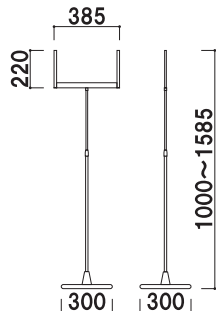

P.010~
参考

ポールサイン

柱 ■ φ13ステンレスIGSパイプ
 ベース ■ ABS樹脂クロームメッキ仕上
 スチールウエイト入り
 パネル枠 ■ アルミ押出型材 化研シルバー仕上
 適応 面板サイズ ■ 厚み5mm
 PHX-12-17: 幅270mm
 PHX-13-18: 幅380mm
 PHX-23-28: 幅380mm

※面板は含まれておりません

PHX-17

PHX-18

PHX-28

PHX-17

PHX-18

PHX-28

両面

PHX-17 ¥13,600 (税込 ¥14,280) 重量:2.6kg
 PHX-18 ¥14,000 (税込 ¥14,700) 重量:2.7kg
 PHX-28 ¥15,000 (税込 ¥15,750) 重量:2.7kg

高さ調整機能付

PHX-12

PHX-13

PHX-23

PHX-12

PHX-13

PHX-23

高さ 両面

PHX-12 ¥16,800 (税込 ¥17,640) 重量:2.7kg
 PHX-13 ¥18,500 (税込 ¥19,425) 重量:2.8kg
 PHX-23 ¥19,000 (税込 ¥19,950) 重量:2.8kg

※本製品は、文字デザイン等は一切含まれません。イメージの為使用しています。

ポールサイン

- 柱 ■ φ13ステンレスIC3パイプ
- ベース ■ ABS樹脂クロームメッキ仕上
スチールウエイト入り
- パネル枠 ■ アルミ押型材化研シルバー仕上
- コーナー ■ ABS樹脂
- 面 板 ■ 塩ビ透明1.5mm2枚合わせ付
- 面板サイズ ■ PHX-113-123: A3 (420×297mm)
PHX-114-124: A4 (297×210mm)
- 画面有効サイズ ■ PHX-113-123: 400×277mm
PHX-114-124: 277×190mm

PHX-17K	¥15,600	(税込 ¥16,380)	重量:2.6kg
PHX-18K	¥16,000	(税込 ¥16,800)	重量:2.7kg
PHX-28K	¥17,000	(税込 ¥17,850)	重量:2.7kg

柱 ■ φ13ステンレスICSパイプ
 ベース ■ ABS樹脂クロームメッキ仕上げスチールウエイト入り
 パネル枠 ■ アルミ押型材化研シルバー仕上げ
 コーナー ■ ABS樹脂
 面 板 ■ 塩ビ透明1.5mm2枚合わせ付
 面板サイズ ■ PHX-114K・124K:A4(297×210mm)
 PHX-113K・123K:A3(420×297mm)
 画面有効サイズ ■ PHX-114K・124K:277×190mm
 PHX-113K・123K:400×277mm