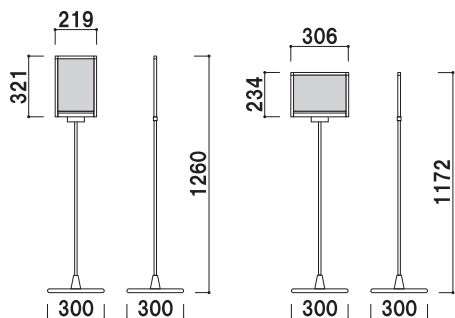

PHX-114K

PHX-124K