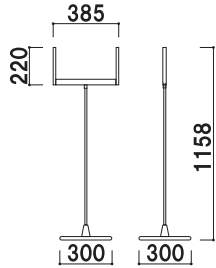

P.010~
参考

ポールサイン

柱 ■ φ13ステンレスIGSパイプ
 ベース ■ ABS樹脂クロームメッキ仕上
 スチールウエイト入り
 パネル枠 ■ アルミ押出型材 化研シルバー仕上
 適応 面板サイズ ■ 厚み5mm
 PHX-12-17: 幅270mm
 PHX-13-18: 幅380mm
 PHX-23-28: 幅380mm

※面板は含まれておりません

PHX-17

PHX-18

PHX-28

PHX-17

PHX-18

PHX-28

両面

PHX-17 ¥13,600 (税込 ¥14,280) 重量:2.6kg
 PHX-18 ¥14,000 (税込 ¥14,700) 重量:2.7kg
 PHX-28 ¥15,000 (税込 ¥15,750) 重量:2.7kg

高さ調整機能付

PHX-12

PHX-13

PHX-23

PHX-12

PHX-13

PHX-23

高さ 両面

PHX-12 ¥16,800 (税込 ¥17,640) 重量:2.7kg
 PHX-13 ¥18,500 (税込 ¥19,425) 重量:2.8kg
 PHX-23 ¥19,000 (税込 ¥19,950) 重量:2.8kg

※本製品は、文字デザイン等は一切含まれません。イメージの為使用しています。

ポールサイン

- 柱 ■ φ13ステンレスIC3パイプ
- ベース ■ ABS樹脂クロームメッキ仕上
スチールウエイト入り
- パネル枠 ■ アルミ押型材化研シルバー仕上
- コーナー ■ ABS樹脂
- 面 板 ■ 塩ビ透明1.5mm2枚合わせ付
- 面板サイズ ■ PHX-113-123: A3 (420×297mm)
PHX-114-124: A4 (297×210mm)
- 画面有効サイズ ■ PHX-113-123: 400×277mm
PHX-114-124: 277×190mm

PHX-17K	¥15,600	(税込 ¥16,380)	重量:2.6kg
PHX-18K	¥16,000	(税込 ¥16,800)	重量:2.7kg
PHX-28K	¥17,000	(税込 ¥17,850)	重量:2.7kg

柱 ■ φ13ステンレスICSパイプ
 ベース ■ ABS樹脂クロームメッキ仕上げスチールウエイト入り
 パネル枠 ■ アルミ押型材化研シルバー仕上げ
 コーナー ■ ABS樹脂
 面 板 ■ 塩ビ透明1.5mm2枚合わせ付
 面板サイズ ■ PHX-114K・124K:A4(297×210mm)
 PHX-113K・123K:A3(420×297mm)
 画面有効サイズ ■ PHX-114K・124K:277×190mm
 PHX-113K・123K:400×277mm