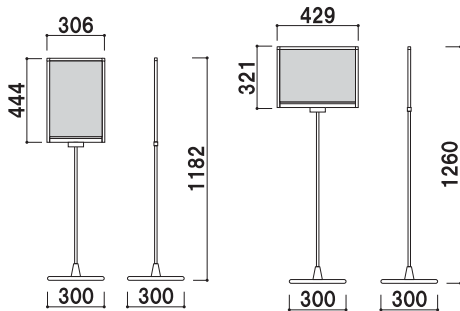

PHX-12

PHX-13

PHX-23

高さ 両面

PHX-12 ¥16,800 (税込 ¥17,640) 重量:2.7kg
 PHX-13 ¥18,500 (税込 ¥19,425) 重量:2.8kg
 PHX-23 ¥19,000 (税込 ¥19,950) 重量:2.8kg

※本製品は、文字デザイン等は一切含まれません。イメージの為使用しています。

ポールサイン

- 柱 ■ φ13ステンレスIC3パイプ
- ベース ■ ABS樹脂クロームメッキ仕上
スチールウエイト入り
- パネル枠 ■ アルミ押型材化研シルバー仕上
- コーナー ■ ABS樹脂
- 面 板 ■ 塩ビ透明1.5mm2枚合わせ付
- 面板サイズ ■ PHX-113-123: A3 (420×297mm)
PHX-114-124: A4 (297×210mm)
- 画面有効サイズ ■ PHX-113-123: 400×277mm
PHX-114-124: 277×190mm

屋内サイン ポールサイン

ポールサイン 角度調整機能付 **新製品！！**

柱 ■ φ13ステンレスICSパイプ
 ベース ■ ABS樹脂クロームメッキ仕上げスチールウエイト入り
 パネル枠 ■ アルミ押型材化研シルバー仕上げ
 適応面板サイズ ■ 厚み5mm
 PHX-17K:幅270mm
 PHX-18K・PHX-28K:幅380mm

※面板は含まれておりません

角度調整部

※角度の調整には六角レンチが必要です

写真は、PHX-18Kを使用しています。

PHX-17K

PHX-18K

PHX-28K

PHX-17K

PHX-18K

PHX-28K

角度 両面

PHX-17K	¥15,600	(税込 ¥16,380)	重量:2.6kg
PHX-18K	¥16,000	(税込 ¥16,800)	重量:2.7kg
PHX-28K	¥17,000	(税込 ¥17,850)	重量:2.7kg

柱 ■ φ13ステンレスICSパイプ
 ベース ■ ABS樹脂クロームメッキ仕上げスチールウエイト入り
 パネル枠 ■ アルミ押型材化研シルバー仕上げ
 コーナー ■ ABS樹脂
 面 板 ■ 塩ビ透明1.5mm2枚合わせ付
 面板サイズ ■ PHX-114K・124K:A4(297×210mm)
 PHX-113K・123K:A3(420×297mm)
 画面有効サイズ ■ PHX-114K・124K:277×190mm
 PHX-113K・123K:400×277mm