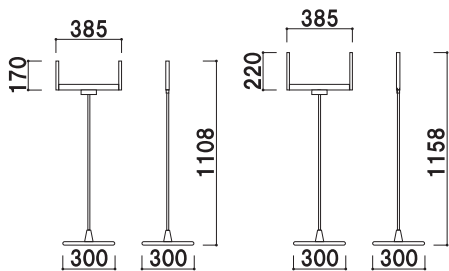

PHX-12

PHX-13

PHX-23

高さ 両面

PHX-12 ¥16,800 (税込 ¥17,640) 重量:2.7kg
 PHX-13 ¥18,500 (税込 ¥19,425) 重量:2.8kg
 PHX-23 ¥19,000 (税込 ¥19,950) 重量:2.8kg

※本製品は、文字デザイン等は一切含まれません。イメージの為使用しています。

ポールサイン

- 柱 ■ φ13ステンレスIC3パイプ
- ベース ■ ABS樹脂クロームメッキ仕上
スチールウエイト入り
- パネル枠 ■ アルミ押型材化研シルバー仕上
- コーナー ■ ABS樹脂
- 面 板 ■ 塩ビ透明1.5mm2枚合わせ付
- 面板サイズ ■ PHX-113-123: A3 (420×297mm)
PHX-114-124: A4 (297×210mm)
- 画面有効サイズ ■ PHX-113-123: 400×277mm
PHX-114-124: 277×190mm

屋内サイン ポールサイン

ポールサイン 角度調整機能付 **新製品！！**

柱 ■ φ13ステンレスICSパイプ
 ベース ■ ABS樹脂クロームメッキ仕上げスチールウエイト入り
 パネル枠 ■ アルミ押型材化研シルバー仕上げ
 適応面板サイズ ■ 厚み5mm
 PHX-17K:幅270mm
 PHX-18K・PHX-28K:幅380mm

※面板は含まれておりません

角度調整部

※角度の調整には六角レンチが必要です

写真は、PHX-18Kを使用しています。

PHX-17K

PHX-18K

PHX-28K

PHX-17K

PHX-18K

PHX-28K

角度 両面

PHX-17K	¥15,600	(税込 ¥16,380)	重量:2.6kg
PHX-18K	¥16,000	(税込 ¥16,800)	重量:2.7kg
PHX-28K	¥17,000	(税込 ¥17,850)	重量:2.7kg

柱 ■ φ13ステンレスICSパイプ
 ベース ■ ABS樹脂クロームメッキ仕上げスチールウエイト入り
 パネル枠 ■ アルミ押型材化研シルバー仕上げ
 コーナー ■ ABS樹脂
 面 板 ■ 塩ビ透明1.5mm2枚合わせ付
 面板サイズ ■ PHX-114K・124K:A4(297×210mm)
 PHX-113K・123K:A3(420×297mm)
 画面有効サイズ ■ PHX-114K・124K:277×190mm
 PHX-113K・123K:400×277mm