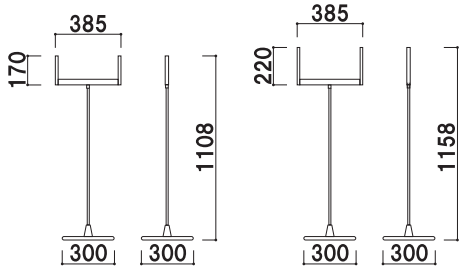

P.010~
参考

ポールサイン

柱 ■ φ13ステンレスIGSパイプ
 ベース ■ ABS樹脂クロームメッキ仕上
 スチールウエイト入り
 パネル枠 ■ アルミ押出型材 化研シルバー仕上
 適応 面板サイズ ■ 厚み5mm
 PHX-12-17: 幅270mm
 PHX-13-18: 幅380mm
 PHX-23-28: 幅380mm

※面板は含まれておりません

PHX-17

PHX-18

PHX-28

PHX-17

PHX-18

PHX-28

両面

PHX-17 ¥13,600 (税込 ¥14,280) 重量:2.6kg
 PHX-18 ¥14,000 (税込 ¥14,700) 重量:2.7kg
 PHX-28 ¥15,000 (税込 ¥15,750) 重量:2.7kg

高さ調整機能付

PHX-12

PHX-13

PHX-23

PHX-12

PHX-13

PHX-23

高さ 両面

PHX-12 ¥16,800 (税込 ¥17,640) 重量:2.7kg
 PHX-13 ¥18,500 (税込 ¥19,425) 重量:2.8kg
 PHX-23 ¥19,000 (税込 ¥19,950) 重量:2.8kg

※本製品は、文字デザイン等は一切含まれません。イメージの為使用しています。

ポールサイン

- 柱 ■ φ13ステンレスIC3パイプ
- ベース ■ ABS樹脂クロームメッキ仕上
スチールウエイト入り
- パネル枠 ■ アルミ押型材化研シルバー仕上
- コーナー ■ ABS樹脂
- 面 板 ■ 塩ビ透明1.5mm2枚合わせ付
- 面板サイズ ■ PHX-113-123: A3 (420×297mm)
PHX-114-124: A4 (297×210mm)
- 画面有効サイズ ■ PHX-113-123: 400×277mm
PHX-114-124: 277×190mm