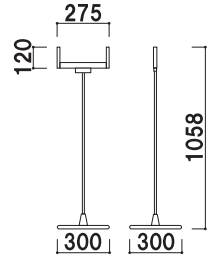

PHX-12

PHX-13

PHX-23

高さ 両面

PHX-12 ¥16,800 (税込 ¥17,640) 重量:2.7kg
 PHX-13 ¥18,500 (税込 ¥19,425) 重量:2.8kg
 PHX-23 ¥19,000 (税込 ¥19,950) 重量:2.8kg

※本製品は、文字デザイン等は一切含まれません。イメージの為使用しています。

ポールサイン

- 柱 ■ φ13ステンレスIC3パイプ
- ベース ■ ABS樹脂クロームメッキ仕上
スチールウエイト入り
- パネル枠 ■ アルミ押型材化研シルバー仕上
- コーナー ■ ABS樹脂
- 面 板 ■ 塩ビ透明1.5mm2枚合わせ付
- 面板サイズ ■ PHX-113-123: A3 (420×297mm)
PHX-114-124: A4 (297×210mm)
- 画面有効サイズ ■ PHX-113-123: 400×277mm
PHX-114-124: 277×190mm

屋内サイン ポールサイン

ポールサイン 角度調整機能付 **新製品！！**

柱 ■ φ13ステンレスICSパイプ
 ベース ■ ABS樹脂クロームメッキ仕上げスチールウエイト入り
 パネル枠 ■ アルミ押型材化研シルバー仕上げ
 適応面板サイズ ■ 厚み5mm
 PHX-17K:幅270mm
 PHX-18K・PHX-28K:幅380mm

※面板は含まれておりません

角度調整部

※角度の調整には六角レンチが必要です

写真は、PHX-18Kを使用しています。

PHX-17K

PHX-18K

PHX-28K

PHX-17K

PHX-18K

PHX-28K

角度 両面

PHX-17K	¥15,600	(税込 ¥16,380)	重量:2.6kg
PHX-18K	¥16,000	(税込 ¥16,800)	重量:2.7kg
PHX-28K	¥17,000	(税込 ¥17,850)	重量:2.7kg

柱 ■ φ13ステンレスICSパイプ
 ベース ■ ABS樹脂クロームメッキ仕上げスチールウエイト入り
 パネル枠 ■ アルミ押型材化研シルバー仕上げ
 コーナー ■ ABS樹脂
 面 板 ■ 塩ビ透明1.5mm2枚合わせ付
 面板サイズ ■ PHX-114K・124K:A4(297×210mm)
 PHX-113K・123K:A3(420×297mm)
 画面有効サイズ ■ PHX-114K・124K:277×190mm
 PHX-113K・123K:400×277mm