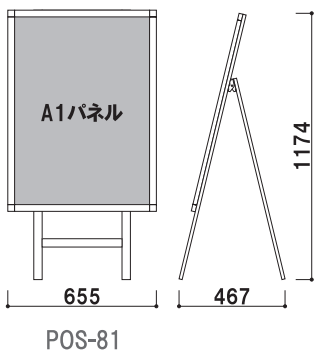

POS-81W

POS-85W

POS-81W(両面)  
 ウェイトバスケット(小)対応

POS-85W(両面)  
 ウェイトバスケット(大)対応

紙・パネル 両面  
 ポスター 付き 屋外

POS-81W (ホワイト) ¥85,000 (税込 ¥89,250) 重量:9.6kg  
 POS-85W (ホワイト) ¥99,800 (税込 ¥104,790) 重量:11.4kg

パネル・スタンド  
 屋外用ポスター・スタンド

# 屋外用ポスタースタンド

本体 ■ アルミ押型材 ホワイト  
 パネル ■ プリンパオープンパネルS30  
 屋外用(ポスターサイズ)レインシート入り

POS-84(片面)  
 ウェイトバスケット(小)対応

POS-82(片面)  
 ウェイトバスケット(小)対応

紙・パネル 屋外 片面  
 ポスター 付き

POS-84 (ホワイト) ¥45,000 (税込 ¥47,250) 重量:4.1kg  
 POS-82 (ホワイト) ¥48,000 (税込 ¥50,400) 重量:4.8kg

POS-81(片面)  
 ウェイトバスケット(小)対応

POS-85(片面)  
 ウェイトバスケット(大)対応

紙・パネル 屋外 片面  
 ポスター 付き

POS-81 (ホワイト) ¥54,000 (税込 ¥56,700) 重量:5.7kg  
 POS-85 (ホワイト) ¥68,000 (税込 ¥71,400) 重量:7.6kg

パネル・スタンド  
 屋外用ポスター・スタンド