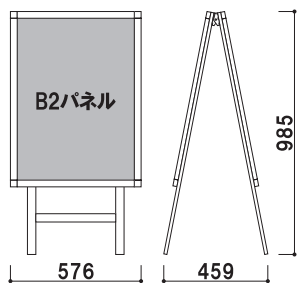

### ★転倒防止には

サインウエイトをウエイトバスケットに入れてセットで  
のご使用をお勧めいたします。

※POS-85W・POS-85はウエイトバスケット(大)対応です。

ウエイトバスケット(小)、サインウエイトはP. 394~395参照

★補修部品:K006

P.010~  
参考

# 屋外用ポスタースタンド

本体 ■ アルミ押型材 ホワイト  
 パネル ■ プリンバオーブンパネルS30  
 屋外用(ポスターサイズ)レインシート入り

POS-84W

POS-82W

POS-84W(両面)  
 ウェイトバスケット(小)対応

POS-82W(両面)  
 ウェイトバスケット(小)対応

紙・パネル 両面  
 ポスター 付き 屋外

POS-84W (ホワイト) ¥67,000 (税込 ¥70,350) 重量:6.2kg  
 POS-82W (ホワイト) ¥75,000 (税込 ¥78,750) 重量:7.4kg

POS-81W

POS-85W

POS-81W(両面)  
 ウェイトバスケット(小)対応

POS-85W(両面)  
 ウェイトバスケット(大)対応

紙・パネル 両面  
 ポスター 付き 屋外

POS-81W (ホワイト) ¥85,000 (税込 ¥89,250) 重量:9.6kg  
 POS-85W (ホワイト) ¥99,800 (税込 ¥104,790) 重量:11.4kg

パネル・スタンド  
 屋外用ポスター・スタンド