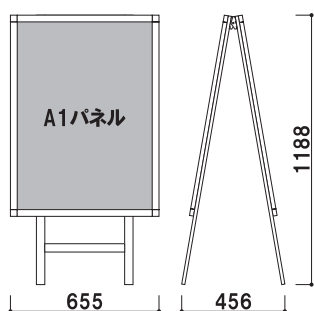

# 屋外用ポスタースタンド

本体 ■ アルミ押型材 ホワイト  
 パネル ■ プリンバオーブンパネルS30  
 屋外用(ポスターサイズ)レインシート入り

POS-84W

POS-82W

POS-84W(両面)  
 ウェイトバスケット(小)対応

POS-82W(両面)  
 ウェイトバスケット(小)対応

紙・パネル 両面  
 ポスター 付き 屋外

POS-84W (ホワイト) ¥67,000 (税込 ¥70,350) 重量:6.2kg  
 POS-82W (ホワイト) ¥75,000 (税込 ¥78,750) 重量:7.4kg

POS-81W

POS-85W

POS-81W(両面)  
 ウェイトバスケット(小)対応

POS-85W(両面)  
 ウェイトバスケット(大)対応

紙・パネル 両面  
 ポスター 付き 屋外

POS-81W (ホワイト) ¥85,000 (税込 ¥89,250) 重量:9.6kg  
 POS-85W (ホワイト) ¥99,800 (税込 ¥104,790) 重量:11.4kg

パネル・スタンド  
 屋外用ポスター・スタンド