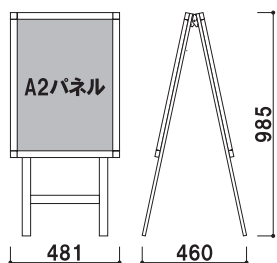

### ★転倒防止には

サインウエイトをウエイトバスケットに入れてセットで  
のご使用をお勧めいたします。

※POS-85W・POS-85はウエイトバスケット(大)対応です。

ウエイトバスケット(小)、サインウエイトはP. 394~395参照

★補修部品:K006

P.010~  
参考

# 屋外用ポスタースタンド

本体 ■ アルミ押型材 ホワイト  
 パネル ■ プリンバオーブンパネルS30  
 屋外用(ポスターサイズ)レインシート入り

POS-84W

POS-82W

POS-84W(両面)  
 ウェイトバスケット(小)対応

POS-82W(両面)  
 ウェイトバスケット(小)対応

紙・パネル 両面  
 ポスター 付き 屋外

POS-84W (ホワイト) ¥67,000 (税込 ¥70,350) 重量:6.2kg  
 POS-82W (ホワイト) ¥75,000 (税込 ¥78,750) 重量:7.4kg

POS-81W

POS-85W

POS-81W(両面)  
 ウェイトバスケット(小)対応

POS-85W(両面)  
 ウェイトバスケット(大)対応

紙・パネル 両面  
 ポスター 付き 屋外

POS-81W (ホワイト) ¥85,000 (税込 ¥89,250) 重量:9.6kg  
 POS-85W (ホワイト) ¥99,800 (税込 ¥104,790) 重量:11.4kg

パネル・スタンド  
 屋外用ポスター・スタンド