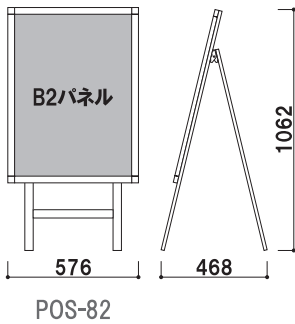

# 屋外用ポスタースタンド

本体 ■ アルミ押型材 ホワイト  
 パネル ■ プリンバオーブンパネルS30  
 屋外用(ポスターサイズ)レインシート入り

POS-84W

POS-82W

POS-84W(両面)  
 ウェイトバスケット(小)対応

POS-82W(両面)  
 ウェイトバスケット(小)対応

紙・パネル 両面  
 ポスター 付き 屋外

POS-84W (ホワイト) ¥67,000 (税込 ¥70,350) 重量:6.2kg  
 POS-82W (ホワイト) ¥75,000 (税込 ¥78,750) 重量:7.4kg

POS-81W

POS-85W

POS-81W(両面)  
 ウェイトバスケット(小)対応

POS-85W(両面)  
 ウェイトバスケット(大)対応

紙・パネル 両面  
 ポスター 付き 屋外

POS-81W (ホワイト) ¥85,000 (税込 ¥89,250) 重量:9.6kg  
 POS-85W (ホワイト) ¥99,800 (税込 ¥104,790) 重量:11.4kg

パネル・スタンド  
 屋外用ポスター・スタンド

# 屋外用ポスタースタンド

本体 ■ アルミ押型材 ホワイト  
 パネル ■ プリンパオープンパネルS30  
 屋外用(ポスターサイズ)レインシート入り

POS-84(片面)  
 ウェイトバスケット(小)対応

POS-82(片面)  
 ウェイトバスケット(小)対応

紙・パネル 屋外 片面  
 ポスター 付き

POS-84 (ホワイト) ¥45,000 (税込 ¥47,250) 重量:4.1kg  
 POS-82 (ホワイト) ¥48,000 (税込 ¥50,400) 重量:4.8kg