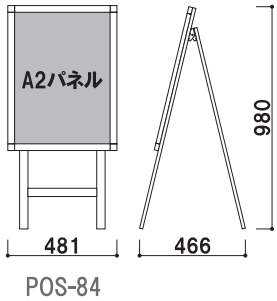

屋外用ポスタースタンド

本体 ■ アルミ押型材 ホワイト
パネル ■ プリンパオープンパネルS30
屋外用(ポスターサイズ)レインシート入り

POS-84(片面)
ウェイトバスケット(小)対応