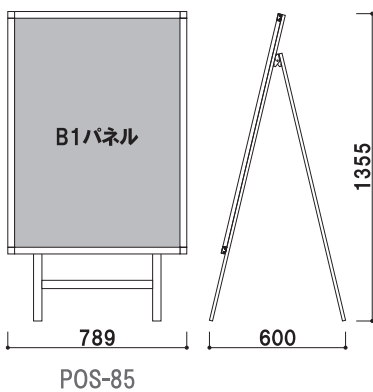

POS-81W

POS-85W

POS-81W(両面)  
 ウェイトバスケット(小)対応

POS-85W(両面)  
 ウェイトバスケット(大)対応

紙・パネル 両面  
 ポスター 付き 屋外

POS-81W (ホワイト) ¥85,000 (税込 ¥89,250) 重量:9.6kg  
 POS-85W (ホワイト) ¥99,800 (税込 ¥104,790) 重量:11.4kg

パネル・スタンド  
 屋外用ポスター・スタンド

# 屋外用ポスタースタンド

本体 ■ アルミ押型材 ホワイト  
 パネル ■ プリンパオープンパネルS30  
 屋外用(ポスターサイズ)レインシート入り

POS-84(片面)  
 ウェイトバスケット(小)対応

POS-82(片面)  
 ウェイトバスケット(小)対応

紙・パネル 屋外 片面  
 ポスター 付き

POS-84 (ホワイト) ¥45,000 (税込 ¥47,250) 重量:4.1kg  
 POS-82 (ホワイト) ¥48,000 (税込 ¥50,400) 重量:4.8kg

POS-81(片面)  
 ウェイトバスケット(小)対応

POS-85(片面)  
 ウェイトバスケット(大)対応

紙・パネル 屋外 片面  
 ポスター 付き

POS-81 (ホワイト) ¥54,000 (税込 ¥56,700) 重量:5.7kg  
 POS-85 (ホワイト) ¥68,000 (税込 ¥71,400) 重量:7.6kg

パネル・スタンド  
 屋外用ポスター・スタンド