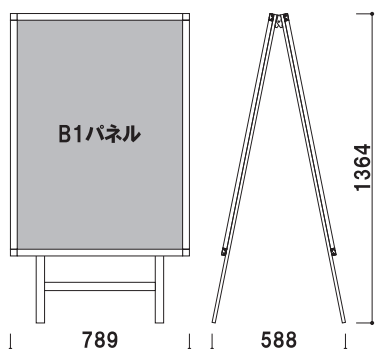

# 屋外用ポスタースタンド

本体 ■ アルミ押型材 ホワイト  
 パネル ■ プリンバオーブンパネルS30  
 屋外用(ポスターサイズ)レインシート入り

POS-84W

POS-82W

POS-84W(両面)  
 ウェイトバスケット(小)対応

POS-82W(両面)  
 ウェイトバスケット(小)対応

紙・パネル 両面  
 ポスター 付き 屋外

POS-84W (ホワイト) ¥67,000 (税込 ¥70,350) 重量:6.2kg  
 POS-82W (ホワイト) ¥75,000 (税込 ¥78,750) 重量:7.4kg

POS-81W

POS-85W

POS-81W(両面)  
 ウェイトバスケット(小)対応

POS-85W(両面)  
 ウェイトバスケット(大)対応

紙・パネル 両面  
 ポスター 付き 屋外

POS-81W (ホワイト) ¥85,000 (税込 ¥89,250) 重量:9.6kg  
 POS-85W (ホワイト) ¥99,800 (税込 ¥104,790) 重量:11.4kg

パネル・スタンド  
 屋外用ポスター・スタンド