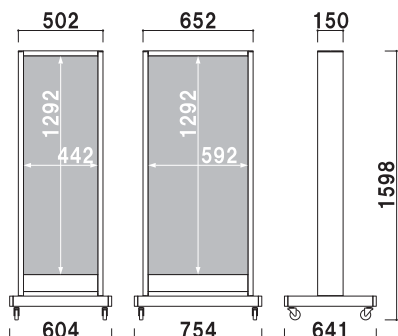

# スクエアスタンダードサイン

本体 ■ アルミ押型材ステンカラー  
 面板 ■ アクリル乳半3mm  
 面板サイズ ■ SSS-71: W600×H600mm  
 SSS-91: W600×H900mm  
 プラグ付コード5m  
**キャスター仕様**

SSS-71

SSS-91

SSS-71

SSS-91

屋外 両面

SSS-71 FL20W×3灯 ¥150,000 (税込 ¥157,500) 重量: 27.0kg  
 SSS-91 FL20W×4灯 ¥182,000 (税込 ¥191,100) 重量: 34.8kg

本体 ■ アルミ押型材ステンカラー  
 面板 ■ アクリル乳半3mm  
 面板サイズ ■ SSS-50: W450×H900mm  
 SSS-70: W600×H900mm  
 プラグ付コード5m  
**キャスター仕様**

SSS-50

SSS-70

SSS-50

SSS-70

屋外 両面

SSS-50 FL32W×2灯 ¥137,000 (税込 ¥143,850) 重量: 25.0kg  
 SSS-70 FL32W×3灯 ¥158,000 (税込 ¥165,900) 重量: 31.2kg

本体 ■ アルミ押型材ステンカラー  
 面板 ■ アクリル乳半3mm  
 面板サイズ ■ SSS-58: W450×H1300mm  
 SSS-78: W600×H1300mm  
 プラグ付コード5m  
**キャスター仕様**

SSS-58

SSS-78

SSS-58

SSS-78

屋外 両面

SSS-58 FL40W×2灯 ¥149,000 (税込 ¥156,450) 重量: 29.0kg  
 SSS-78 FL40W×3灯 ¥174,000 (税込 ¥182,700) 重量: 36.1kg