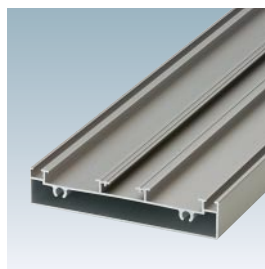

よこ

特注例

特注色: 木目調(ケヤキ)

★SSSフレーム

アルミ押出材のステンカラーを使用しております。  
フラットでシンプルなデザインです。

(オプション)

**SSS用シリーズ グリップ**

¥4,000 (本体)