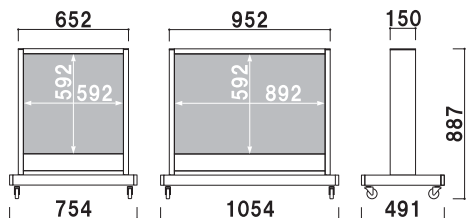

(税込価格 ¥4,200)

材質 ■ ステンレス SUS304 鏡面仕上  
対象商品 ■ SSSシリーズ全種

※本体への取り付けをご希望の場合、  
ご注文時に取り付け位置をご指定  
ください。

# スクエアスタンダードサイン

本体 ■ アルミ押型材ステンカラー  
 面板 ■ アクリル乳半3mm  
 面板サイズ ■ SSS-71: W600×H600mm  
 SSS-91: W600×H900mm  
 プラグ付コード5m  
**キャスター仕様**

SSS-71

SSS-91

SSS-71

SSS-91

屋外 両面

SSS-71 FL20W×3灯 ¥150,000 (税込 ¥157,500) 重量: 27.0kg  
 SSS-91 FL20W×4灯 ¥182,000 (税込 ¥191,100) 重量: 34.8kg

本体 ■ アルミ押型材ステンカラー  
 面板 ■ アクリル乳半3mm  
 面板サイズ ■ SSS-50: W450×H900mm  
 SSS-70: W600×H900mm  
 プラグ付コード5m  
**キャスター仕様**

SSS-50

SSS-70

SSS-50

SSS-70

屋外 両面

SSS-50 FL32W×2灯 ¥137,000 (税込 ¥143,850) 重量: 25.0kg  
 SSS-70 FL32W×3灯 ¥158,000 (税込 ¥165,900) 重量: 31.2kg

本体 ■ アルミ押型材ステンカラー  
 面板 ■ アクリル乳半3mm  
 面板サイズ ■ SSS-58: W450×H1300mm  
 SSS-78: W600×H1300mm  
 プラグ付コード5m  
**キャスター仕様**

SSS-58

SSS-78

SSS-58

SSS-78

屋外 両面

SSS-58 FL40W×2灯 ¥149,000 (税込 ¥156,450) 重量: 29.0kg  
 SSS-78 FL40W×3灯 ¥174,000 (税込 ¥182,700) 重量: 36.1kg