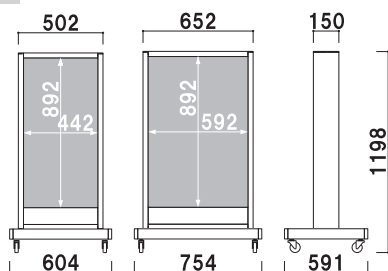

# スクエアスタンダードサイン

本体 ■ アルミ押型材ステンカラー  
 面板 ■ アクリル乳半3mm  
 面板サイズ ■ SSS-71: W600×H600mm  
 SSS-91: W600×H900mm  
 プラグ付コード5m  
**キャスター仕様**

SSS-71

SSS-91

SSS-71

SSS-91

屋外 両面

SSS-71 FL20W×3灯 ¥150,000 (税込 ¥157,500) 重量: 27.0kg  
 SSS-91 FL20W×4灯 ¥182,000 (税込 ¥191,100) 重量: 34.8kg

本体 ■ アルミ押型材ステンカラー  
 面板 ■ アクリル乳半3mm  
 面板サイズ ■ SSS-50: W450×H900mm  
 SSS-70: W600×H900mm  
 プラグ付コード5m  
**キャスター仕様**

SSS-50

SSS-70

SSS-50

SSS-70

屋外 両面

SSS-50 FL32W×2灯 ¥137,000 (税込 ¥143,850) 重量: 25.0kg  
 SSS-70 FL32W×3灯 ¥158,000 (税込 ¥165,900) 重量: 31.2kg

本体 ■ アルミ押型材ステンカラー  
 面板 ■ アクリル乳半3mm  
 面板サイズ ■ SSS-58: W450×H1300mm  
 SSS-78: W600×H1300mm  
 プラグ付コード5m  
**キャスター仕様**

SSS-58

SSS-78

SSS-58

SSS-78

屋外 両面

SSS-58 FL40W×2灯 ¥149,000 (税込 ¥156,450) 重量: 29.0kg  
 SSS-78 FL40W×3灯 ¥174,000 (税込 ¥182,700) 重量: 36.1kg