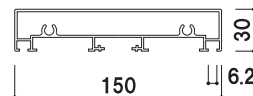

よこ

特注例

特注色: 木目調(ケヤキ)

★SSSフレーム

アルミ押出材のステンカラーを使用しております。  
フラットでシンプルなデザインです。

(オプション)

**SSS用シリーズ グリップ**

¥4,000 (本体)