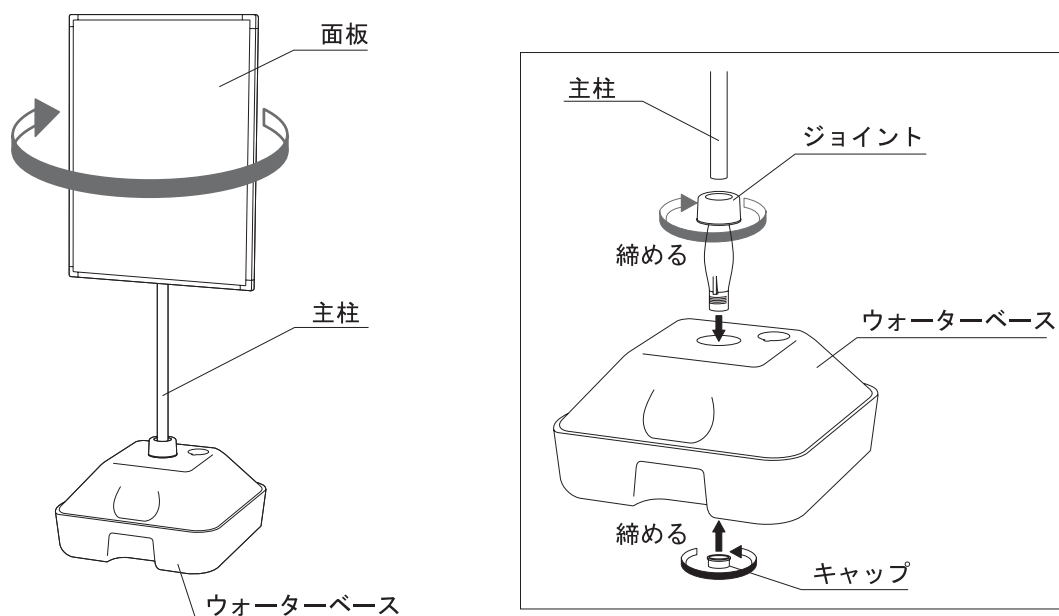

お客様各位

ウォーターベース面板部回転に関してのご案内

日頃は格別のお引き立てをいただきまして誠にありがとうございます。

さて、このたびご愛顧いただいておりますWTシリーズにおきまして、表示面が回転してしまうというご指摘をお客様からいただきました。ウォーターベースのジョイント部をきつく締めていただければ、ある程度の固定は可能ですが、屋外使用時の風の影響、通行人がぶつかったりといった衝撃により、表示面が動いてしまいます。

現在、ウォーターベースのメーカーにより打開策を検討中ですが、具体的改善策は無い状態であります。取り急ぎ現行の商品におきましては、このようなことをご理解をいただいた上での出荷となる旨、何卒ご了承ください。

該当機種

片面仕様

WT-306
WT-456
WT-459
WT-309

両面仕様

WT-806
WT-856
WT-859
WT-809