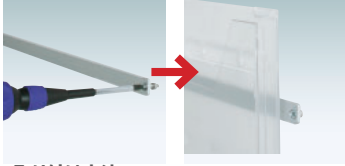

本体 ■ ポリスチレン (カラー2色)
 カタログ厚み ■ 25mm まで
 カラー ■ クリア・グレー
 吸盤サイズ ■ φ 50
 ※ご注文時にカラーをご指定ください。

まえ

222

YR-400 (A4判)
 (クリア/グレー)

A4 屋内

重量 ■ 515g 004

まえ

222

YR-900 (吸盤付)(A4判)
 (クリア/グレー)

A4 屋内

重量 ■ 535g 004

取り付け方法

- ①CYホルダーを壁面に固定します。
※ブラスドライバーが必要です。
- ②CYホルダーに
ラックやパネルのツメを引っ掛けて
使用します。

CYホルダー

屋内

本体 ■ アルミフラットバー
スペーサー ■ 真鍮
※壁面取付用ネジ付