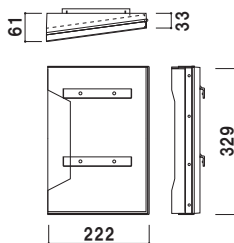

横出しカタログラック

YR 横出し可能なカタログラック。

YR-400 (グレー) ×15台

選べるラックカラー

うら

本体 ■ ポリスチレン (カラー2色)
 カタログ厚み ■ 25mm まで
 カラー ■ クリア・グレー
 ※ご注文時にカラーをご指定ください。

うら

吸盤付き

本体 ■ ポリスチレン (カラー2色)
 カタログ厚み ■ 25mm まで
 カラー ■ クリア・グレー
 吸盤サイズ ■ φ 50
 ※ご注文時にカラーをご指定ください。

まえ

222

YR-400 (A4判)
 (クリア/グレー)

A4 屋内

重量 ■ 515g 004

まえ

222

屋内

重量 ■ 350g 004

本体 ■ ポリスチレン (クリア)
カタログ厚み ■ 20mm まで
カラー ■ クリア
※カラーはクリアのみとなります。

使用例 A3四つ折りサイズリーフレット

★設置時の注意点

YR-300を横に隙間なく並べた場合、下図のように隣のラックによって開口部が約9mm重なるためパンフレットが常にラック前面に押し出されるように「たわみ防止シート (YR-300 専用)」を併用してください。