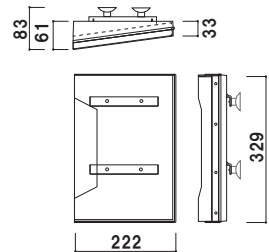

本体 ■ ポリスチレン (カラー2色)
 カタログ厚み ■ 25mm まで
 カラー ■ クリア・グレー
 吸盤サイズ ■ φ 50
 ※ご注文時にカラーをご指定ください。

まえ

222

YR-400 (A4判)
 (クリア/グレー)

A4 屋内

重量 ■ 515g 004

まえ

222

YR-900 (吸盤付)(A4判)
 (クリア/グレー)

A4 屋内

重量 ■ 535g 004

取り付け方法

- ①CYホルダーを壁面に固定します。
※ブラスドライバーが必要です。
- ②CYホルダーに
ラックやパネルのツメを引っ掛けて
使用します。

CYホルダー

屋内

本体 ■ アルミフラットバー
スペーサー ■ 真鍮
※壁面取付用ネジ付

屋内

重量 ■ 350g 004

本体 ■ ポリスチレン (クリア)
カタログ厚み ■ 20mm まで
カラー ■ クリア
※カラーはクリアのみとなります。

使用例 A3四つ折りサイズリーフレット

★設置時の注意点

YR-300を横に隙間なく並べた場合、下図のように隣のラックによって開口部が約9mm重なるためパンフレットが常にラック前面に押し出されるように「たわみ防止シート (YR-300 専用)」を併用してください。