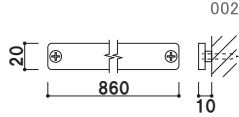

YR-900 (吸盤付)(A4判)
 (クリア/グレー)

A4 屋内

重量 ■ 535g 004

取り付け方法

- ①CYホルダーを壁面に固定します。
※ブラスドライバーが必要です。
- ②CYホルダーに
ラックやパネルのツメを引っ掛けて
使用します。

CYホルダー

屋内

本体 ■ アルミフラットバー
スペーサー ■ 真鍮
※壁面取付用ネジ付

002

YR-04 (クリア/グレー)

A4 屋内

組み合わせ商品 ■
CYホルダー×1
YR-400×4
壁面取付用ネジ付
※ご注文時にラックカラーを
ご指定ください。

重量 ■ 2.3kg 033

新製品
NEW

**観光マップや商業施設の案内など
様々なリーフレットに対応したサイズをご用意しました。**

YR-300 (クリア)