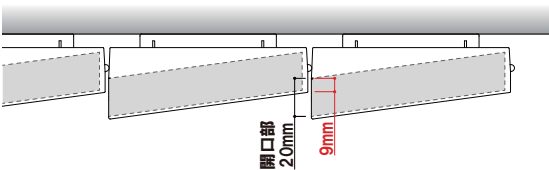

002

YR-04 (クリア/グレー)

A4 屋内

組み合わせ商品 ■
CYホルダー×1
YR-400×4
壁面取付用ネジ付
※ご注文時にラックカラーを
ご指定ください。

重量 ■ 2.3kg 033

新製品
NEW

**観光マップや商業施設の案内など
様々なリーフレットに対応したサイズをご用意しました。**

YR-300 (クリア)

屋内

重量 ■ 350g 004

本体 ■ ポリスチレン (クリア)
カタログ厚み ■ 20mm まで
カラー ■ クリア
※カラーはクリアのみとなります。

使用例 A3四つ折りサイズリーフレット

★設置時の注意点

YR-300を横に隙間なく並べた場合、下図のように隣のラックによって開口部が約9mm重なるためパンフレットが常にラック前面に押し出されるように「たわみ防止シート (YR-300 専用)」を併用してください。

平面図

両面テープ

45°

オプション

たわみ防止シート (YR-300専用)

000

材質 ■ 塩ビ透明 0.5mm 厚
両面テープ付