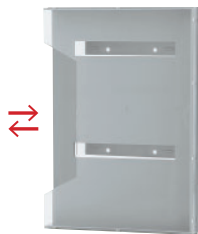

横出しカタログラック

YR 横出し可能なカタログラック。

YR-400 (グレー) ×15台

選べるラックカラー

うら

本体 ■ ポリスチレン (カラー2色)
 カタログ厚み ■ 25mm まで
 カラー ■ クリア・グレー
 ※ご注文時にカラーをご指定ください。

うら

吸盤付き

本体 ■ ポリスチレン (カラー2色)
 カタログ厚み ■ 25mm まで
 カラー ■ クリア・グレー
 吸盤サイズ ■ φ 50
 ※ご注文時にカラーをご指定ください。

まえ

222

YR-400 (A4判)
 (クリア/グレー)

A4 屋内

重量 ■ 515g 004

まえ

222