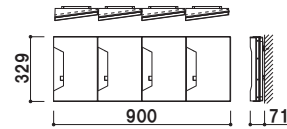

002

YR-04 (クリア/グレー)

A4 屋内

組み合わせ商品 ■
CYホルダー×1
YR-400×4
壁面取付用ネジ付
※ご注文時にラックカラーを
ご指定ください。

重量 ■ 2.3kg 033

新製品
NEW

**観光マップや商業施設の案内など
様々なリーフレットに対応したサイズをご用意しました。**

YR-300 (クリア)

屋内

重量 ■ 350g 004

本体 ■ ポリスチレン (クリア)
カタログ厚み ■ 20mm まで
カラー ■ クリア
※カラーはクリアのみとなります。

使用例 A3四つ折りサイズリーフレット

★設置時の注意点

YR-300を横に隙間なく並べた場合、下図のように隣のラックによって開口部が約9mm重なるためパンフレットが常にラック前面に押し出されるように「たわみ防止シート (YR-300 専用)」を併用してください。