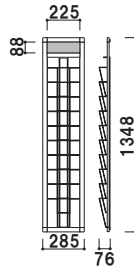

壁付けラック

HRW・PRW

壁付けタイプの
カタログラック。

HRW-52M

フレーム ■ アルミ押型材シルバー
フレーム幅 ■ 30mm
コーナー ■ ABS樹脂
ワイヤー ■ スチールクロームメッキ仕上
カタログ厚み ■ 20mm まで
面板 ■ アートパネル白 3mm
面板サイズ ■ 237 × 100mm
壁面取付用ネジ付き

HRW-51M (A4判1列5段)

A4 屋内

重量 ■ 1.7kg 027

フレーム ■ アルミ押型材シルバー
フレーム幅 ■ 30mm
コーナー ■ ABS樹脂
ワイヤー ■ スチールクロームメッキ仕上
カタログ厚み ■ 20mm まで
面板 ■ アートパネル白 3mm
面板サイズ ■ 472 × 100mm
壁面取付用ネジ付き

HRW-52M (A4判2列5段)

A4 屋内

重量 ■ 2.7kg 048

フレーム ■ アルミ押型材シルバー
 フレーム幅 ■ 30mm
 コーナー ■ ABS 樹脂
 ワイヤー ■ スチールクロームメッキ仕上
 カタログ厚み ■ 20mm まで
 面板 ■ アートパネル白 3mm
 面板サイズ ■ 237 × 100mm
 壁面取付用ネジ付き

HRW-11M (A4判1列10段)

A4 屋内

重量 ■ 2.6kg 042

フレーム ■ アルミ押型材シルバー
 フレーム幅 ■ 30mm
 コーナー ■ ABS 樹脂
 ワイヤー ■ スチールクロームメッキ仕上
 カタログ厚み ■ 20mm まで
 面板 ■ アートパネル白 3mm
 面板サイズ ■ 472 × 100mm
 壁面取付用ネジ付き

HRW-12M (A4判2列10段)

A4 屋内

重量 ■ 4.1kg 075

本体 ■ スチールクロームメッキ仕上
 カタログ厚み ■ 20mm まで
 取付金具・ネジ付き

PRW-25 (A4判1列5段)

A4 屋内

重量 ■ 0.7kg 016

本体 ■ スチールクロームメッキ仕上
 カタログ厚み ■ 20mm まで
 取付金具・ネジ付き

PRW-21 (A4判1列10段)

A4 屋内

重量 ■ 1.3kg 028