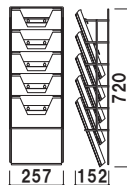

フレーム ■ アルミ押型材シルバー
フレーム幅 ■ 30mm
コーナー ■ ABS樹脂
ワイヤー ■ スチールクロームメッキ仕上
カタログ厚み ■ 20mm まで
面板 ■ アートパネル白 3mm
面板サイズ ■ 472 × 100mm
壁面取付用ネジ付き

HRW-52M (A4判2列5段)

A4 屋内

重量 ■ 2.7kg 048

フレーム ■ アルミ押型材シルバー
 フレーム幅 ■ 30mm
 コーナー ■ ABS 樹脂
 ワイヤー ■ スチールクロームメッキ仕上
 カタログ厚み ■ 20mm まで
 面板 ■ アートパネル白 3mm
 面板サイズ ■ 237 × 100mm
 壁面取付用ネジ付き

HRW-11M (A4判1列10段)

A4 屋内

重量 ■ 2.6kg 042

フレーム ■ アルミ押型材シルバー
 フレーム幅 ■ 30mm
 コーナー ■ ABS 樹脂
 ワイヤー ■ スチールクロームメッキ仕上
 カタログ厚み ■ 20mm まで
 面板 ■ アートパネル白 3mm
 面板サイズ ■ 472 × 100mm
 壁面取付用ネジ付き

HRW-12M (A4判2列10段)

A4 屋内

重量 ■ 4.1kg 075

本体 ■ スチールクロームメッキ仕上
 カタログ厚み ■ 20mm まで
 取付金具・ネジ付き

PRW-25 (A4判1列5段)

A4 屋内

重量 ■ 0.7kg 016

本体 ■ スチールクロームメッキ仕上
 カタログ厚み ■ 20mm まで
 取付金具・ネジ付き

PRW-21 (A4判1列10段)

A4 屋内

重量 ■ 1.3kg 028

クリア グレー ブラック レッド

選べるラックカラー

本体 ■ スチールクロームメッキ仕上
 ラック ■ ポリスチレン
 カラー ■ クリア・グレー・ブラック・レッド
 カタログ厚み ■ 25mm まで
 取付金具・ネジ付き
 ※ご注文時にラックカラーをご指定ください。

PRW-051S (A4判1列5段)

A4 屋内

重量 ■ 3.4kg 031

本体 ■ スチールクロームメッキ仕上
 ラック ■ ポリスチレン
 カラー ■ クリア・グレー・ブラック・レッド
 カタログ厚み ■ 25mm まで
 取付金具・ネジ付き
 ※ご注文時にラックカラーをご指定ください。