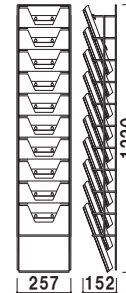

壁付けラック

HRW・PRW

壁付けタイプの
カタログラック。

HRW-52M

フレーム ■ アルミ押型材シルバー
フレーム幅 ■ 30mm
コーナー ■ ABS樹脂
ワイヤー ■ スチールクロームメッキ仕上
カタログ厚み ■ 20mm まで
面板 ■ アートパネル白 3mm
面板サイズ ■ 237 × 100mm
壁面取付用ネジ付き

HRW-51M (A4判1列5段)

A4 屋内

重量 ■ 1.7kg 027

HRW-11M (A4判1列10段)

A4 屋内

重量 ■ 2.6kg 042

フレーム ■ アルミ押型材シルバー
 フレーム幅 ■ 30mm
 コーナー ■ ABS 樹脂
 ワイヤー ■ スチールクロームメッキ仕上
 カタログ厚み ■ 20mm まで
 面板 ■ アートパネル白 3mm
 面板サイズ ■ 472 × 100mm
 壁面取付用ネジ付き

HRW-12M (A4判2列10段)

A4 屋内

重量 ■ 4.1kg 075

本体 ■ スチールクロームメッキ仕上
 カタログ厚み ■ 20mm まで
 取付金具・ネジ付き

PRW-25 (A4判1列5段)

A4 屋内

重量 ■ 0.7kg 016

本体 ■ スチールクロームメッキ仕上
 カタログ厚み ■ 20mm まで
 取付金具・ネジ付き

PRW-21 (A4判1列10段)

A4 屋内

重量 ■ 1.3kg 028

クリア グレー ブラック レッド

選べるラックカラー

本体 ■ スチールクロームメッキ仕上
 ラック ■ ポリスチレン
 カラー ■ クリア・グレー・ブラック・レッド
 カタログ厚み ■ 25mm まで
 取付金具・ネジ付き
 ※ご注文時にラックカラーをご指定ください。

PRW-051S (A4判1列5段)

A4 屋内

重量 ■ 3.4kg 031

本体 ■ スチールクロームメッキ仕上
 ラック ■ ポリスチレン
 カラー ■ クリア・グレー・ブラック・レッド
 カタログ厚み ■ 25mm まで
 取付金具・ネジ付き
 ※ご注文時にラックカラーをご指定ください。