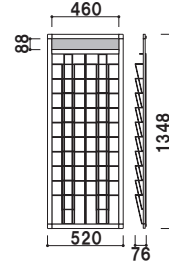

壁付けラック

HRW・PRW

壁付けタイプの
カタログラック。

HRW-52M

フレーム ■ アルミ押型材シルバー
フレーム幅 ■ 30mm
コーナー ■ ABS樹脂
ワイヤー ■ スチールクロームメッキ仕上
カタログ厚み ■ 20mm まで
面板 ■ アートパネル白 3mm
面板サイズ ■ 237 × 100mm
壁面取付用ネジ付き

HRW-51M (A4判1列5段)

A4 屋内

重量 ■ 1.7kg 027

フレーム ■ アルミ押型材シルバー
フレーム幅 ■ 30mm
コーナー ■ ABS樹脂
ワイヤー ■ スチールクロームメッキ仕上
カタログ厚み ■ 20mm まで
面板 ■ アートパネル白 3mm
面板サイズ ■ 472 × 100mm
壁面取付用ネジ付き

HRW-52M (A4判2列5段)

A4 屋内

重量 ■ 2.7kg 048

フレーム ■ アルミ押型材シルバー
 フレーム幅 ■ 30mm
 コーナー ■ ABS 樹脂
 ワイヤー ■ スチールクロームメッキ仕上
 カタログ厚み ■ 20mm まで
 面板 ■ アートパネル白 3mm
 面板サイズ ■ 237 × 100mm
 壁面取付用ネジ付き

HRW-11M (A4判1列10段)

A4 屋内

重量 ■ 2.6kg 042

フレーム ■ アルミ押型材シルバー
 フレーム幅 ■ 30mm
 コーナー ■ ABS 樹脂
 ワイヤー ■ スチールクロームメッキ仕上
 カタログ厚み ■ 20mm まで
 面板 ■ アートパネル白 3mm
 面板サイズ ■ 472 × 100mm
 壁面取付用ネジ付き

HRW-12M (A4判2列10段)

A4 屋内

重量 ■ 4.1kg 075

本体 ■ スチールクロームメッキ仕上
 カタログ厚み ■ 20mm まで
 取付金具・ネジ付き

PRW-25 (A4判1列5段)

A4 屋内

重量 ■ 0.7kg 016

本体 ■ スチールクロームメッキ仕上
 カタログ厚み ■ 20mm まで
 取付金具・ネジ付き

PRW-21 (A4判1列10段)

A4 屋内

重量 ■ 1.3kg 028