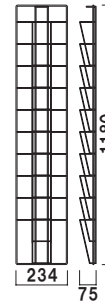

壁付けラック

HRW・PRW

壁付けタイプの
カタログラック。

HRW-52M

フレーム ■ アルミ押型材シルバー
フレーム幅 ■ 30mm
コーナー ■ ABS樹脂
ワイヤー ■ スチールクロームメッキ仕上
カタログ厚み ■ 20mm まで
面板 ■ アートパネル白 3mm
面板サイズ ■ 237 × 100mm
壁面取付用ネジ付き

HRW-51M (A4判1列5段)

A4 屋内

重量 ■ 1.7kg 027

HRW-11M (A4判1列10段)

A4 屋内

重量 ■ 2.6kg 042

フレーム ■ アルミ押型材シルバー
 フレーム幅 ■ 30mm
 コーナー ■ ABS 樹脂
 ワイヤー ■ スチールクロームメッキ仕上
 カタログ厚み ■ 20mm まで
 面板 ■ アートパネル白 3mm
 面板サイズ ■ 472 × 100mm
 壁面取付用ネジ付き

HRW-12M (A4判2列10段)

A4 屋内

重量 ■ 4.1kg 075

本体 ■ スチールクロームメッキ仕上
 カタログ厚み ■ 20mm まで
 取付金具・ネジ付き

PRW-25 (A4判1列5段)

A4 屋内

重量 ■ 0.7kg 016

本体 ■ スチールクロームメッキ仕上
 カタログ厚み ■ 20mm まで
 取付金具・ネジ付き

PRW-21 (A4判1列10段)

A4 屋内

重量 ■ 1.3kg 028

クリア グレー ブラック レッド

選べるラックカラー

本体 ■ スチールクロームメッキ仕上
 ラック ■ ポリスチレン
 カラー ■ クリア・グレー・ブラック・レッド
 カタログ厚み ■ 25mm まで
 取付金具・ネジ付き
 ※ご注文時にラックカラーをご指定ください。

PRW-051S (A4判1列5段)

A4 屋内

重量 ■ 3.4kg 031

本体 ■ スチールクロームメッキ仕上
 ラック ■ ポリスチレン
 カラー ■ クリア・グレー・ブラック・レッド
 カタログ厚み ■ 25mm まで
 取付金具・ネジ付き
 ※ご注文時にラックカラーをご指定ください。