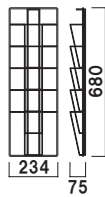

壁付けラック

HRW・PRW

壁付けタイプの
カタログラック。

HRW-52M

フレーム ■ アルミ押型材シルバー
フレーム幅 ■ 30mm
コーナー ■ ABS樹脂
ワイヤー ■ スチールクロームメッキ仕上
カタログ厚み ■ 20mm まで
面板 ■ アートパネル白 3mm
面板サイズ ■ 237 × 100mm
壁面取付用ネジ付き

HRW-51M (A4判1列5段)

A4 屋内

重量 ■ 1.7kg 027

フレーム ■ アルミ押型材シルバー
フレーム幅 ■ 30mm
コーナー ■ ABS樹脂
ワイヤー ■ スチールクロームメッキ仕上
カタログ厚み ■ 20mm まで
面板 ■ アートパネル白 3mm
面板サイズ ■ 472 × 100mm
壁面取付用ネジ付き

HRW-52M (A4判2列5段)

A4 屋内

重量 ■ 2.7kg 048

フレーム ■ アルミ押型材シルバー
 フレーム幅 ■ 30mm
 コーナー ■ ABS 樹脂
 ワイヤー ■ スチールクロームメッキ仕上
 カタログ厚み ■ 20mm まで
 面板 ■ アートパネル白 3mm
 面板サイズ ■ 237 × 100mm
 壁面取付用ネジ付き

HRW-11M (A4判1列10段)

A4 屋内

重量 ■ 2.6kg 042

フレーム ■ アルミ押型材シルバー
 フレーム幅 ■ 30mm
 コーナー ■ ABS 樹脂
 ワイヤー ■ スチールクロームメッキ仕上
 カタログ厚み ■ 20mm まで
 面板 ■ アートパネル白 3mm
 面板サイズ ■ 472 × 100mm
 壁面取付用ネジ付き

HRW-12M (A4判2列10段)

A4 屋内

重量 ■ 4.1kg 075

本体 ■ スチールクロームメッキ仕上
 カタログ厚み ■ 20mm まで
 取付金具・ネジ付き

PRW-25 (A4判1列5段)

A4 屋内

重量 ■ 0.7kg 016

本体 ■ スチールクロームメッキ仕上
 カタログ厚み ■ 20mm まで
 取付金具・ネジ付き

PRW-21 (A4判1列10段)

A4 屋内

重量 ■ 1.3kg 028