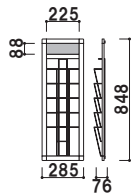

壁付けラック

HRW・PRW

壁付けタイプの
カタログラック。

HRW-52M

フレーム ■ アルミ押型材シルバー
フレーム幅 ■ 30mm
コーナー ■ ABS樹脂
ワイヤー ■ スチールクロームメッキ仕上
カタログ厚み ■ 20mm まで
面板 ■ アートパネル白 3mm
面板サイズ ■ 237 × 100mm
壁面取付用ネジ付き

HRW-51M (A4判1列5段)

A4 屋内

重量 ■ 1.7kg 027

フレーム ■ アルミ押型材シルバー
フレーム幅 ■ 30mm
コーナー ■ ABS樹脂
ワイヤー ■ スチールクロームメッキ仕上
カタログ厚み ■ 20mm まで
面板 ■ アートパネル白 3mm
面板サイズ ■ 472 × 100mm
壁面取付用ネジ付き

HRW-52M (A4判2列5段)

A4 屋内

重量 ■ 2.7kg 048

フレーム ■ アルミ押型材シルバー
 フレーム幅 ■ 30mm
 コーナー ■ ABS 樹脂
 ワイヤー ■ スチールクロームメッキ仕上
 カタログ厚み ■ 20mm まで
 面板 ■ アートパネル白 3mm
 面板サイズ ■ 237 × 100mm
 壁面取付用ネジ付き

HRW-11M (A4判1列10段)

A4 屋内

重量 ■ 2.6kg 042

フレーム ■ アルミ押型材シルバー
 フレーム幅 ■ 30mm
 コーナー ■ ABS 樹脂
 ワイヤー ■ スチールクロームメッキ仕上
 カタログ厚み ■ 20mm まで
 面板 ■ アートパネル白 3mm
 面板サイズ ■ 472 × 100mm
 壁面取付用ネジ付き

HRW-12M (A4判2列10段)

A4 屋内

重量 ■ 4.1kg 075

本体 ■ スチールクロームメッキ仕上
 カタログ厚み ■ 20mm まで
 取付金具・ネジ付き

PRW-25 (A4判1列5段)

A4 屋内

重量 ■ 0.7kg 016

本体 ■ スチールクロームメッキ仕上
 カタログ厚み ■ 20mm まで
 取付金具・ネジ付き

PRW-21 (A4判1列10段)

A4 屋内

重量 ■ 1.3kg 028