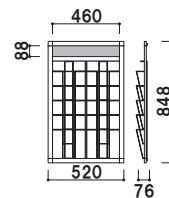

壁付けラック

HRW・PRW

壁付けタイプの
カタログラック。

HRW-52M

フレーム ■ アルミ押型材シルバー
フレーム幅 ■ 30mm
コーナー ■ ABS樹脂
ワイヤー ■ スチールクロームメッキ仕上
カタログ厚み ■ 20mm まで
面板 ■ アートパネル白 3mm
面板サイズ ■ 237 × 100mm
壁面取付用ネジ付き

HRW-51M (A4判1列5段)

A4 屋内

重量 ■ 1.7kg 027

フレーム ■ アルミ押型材シルバー
フレーム幅 ■ 30mm
コーナー ■ ABS樹脂
ワイヤー ■ スチールクロームメッキ仕上
カタログ厚み ■ 20mm まで
面板 ■ アートパネル白 3mm
面板サイズ ■ 472 × 100mm
壁面取付用ネジ付き

HRW-52M (A4判2列5段)

A4 屋内

重量 ■ 2.7kg 048

フレーム ■ アルミ押型材シルバー
 フレーム幅 ■ 30mm
 コーナー ■ ABS 樹脂
 ワイヤー ■ スチールクロームメッキ仕上
 カタログ厚み ■ 20mm まで
 面板 ■ アートパネル白 3mm
 面板サイズ ■ 237 × 100mm
 壁面取付用ネジ付き

HRW-11M (A4判1列10段)

A4 屋内

重量 ■ 2.6kg 042

フレーム ■ アルミ押型材シルバー
 フレーム幅 ■ 30mm
 コーナー ■ ABS 樹脂
 ワイヤー ■ スチールクロームメッキ仕上
 カタログ厚み ■ 20mm まで
 面板 ■ アートパネル白 3mm
 面板サイズ ■ 472 × 100mm
 壁面取付用ネジ付き

HRW-12M (A4判2列10段)

A4 屋内

重量 ■ 4.1kg 075

本体 ■ スチールクロームメッキ仕上
 カタログ厚み ■ 20mm まで
 取付金具・ネジ付き

PRW-25 (A4判1列5段)

A4 屋内

重量 ■ 0.7kg 016

本体 ■ スチールクロームメッキ仕上
 カタログ厚み ■ 20mm まで
 取付金具・ネジ付き

PRW-21 (A4判1列10段)

A4 屋内

重量 ■ 1.3kg 028