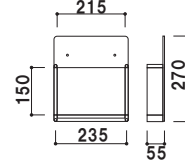

### 特注仕様例

特注サイズのご注文も承ります。  
お気軽にお問い合わせください。

前板 ■ アクリル透明 3mm  
背板 ■ アクリルマットブラック 3mm  
ラック厚み ■ 45mm まで  
壁面取付用ネジ付き  
本製品は壁面取付け用となります。

HR-434 (A4判3ツ折4列)

A4  
3ツ折 屋内

重量 ■ 1.2kg 010

前板 ■ アクリル透明 3mm  
 背板 ■ アクリルマットブラック 3mm  
 ラック厚み ■ 45mm まで  
 壁面取付用ネジ付き  
 本製品は壁面取付け用となります。

**HR-431** (A4判3ツ折4列)

A4 3ツ折 屋内

重量 ■ 0.4kg 004

前板 ■ アクリル透明 3mm  
 背板 ■ アクリルマットブラック 3mm  
 ラック厚み ■ 45mm まで  
 壁面取付用ネジ付き  
 本製品は壁面取付け用となります。

**HR-432** (A4判3ツ折2列)

A4 3ツ折 屋内

重量 ■ 0.6kg 005

前板 ■ アクリル透明 3mm  
 背板 ■ アクリルマットブラック 3mm  
 ラック厚み ■ 45mm まで  
 壁面取付用ネジ付き  
 本製品は壁面取付け用となります。

**HR-401** (A4判1列)

A4 屋内

重量 ■ 0.8kg 008

前板 ■ アクリル透明 3mm  
 背板 ■ アクリルマットブラック 3mm  
 ラック厚み ■ 45mm まで  
 壁面取付用ネジ付き  
 本製品は壁面取付け用となります。

**HR-402** (A4判2列)

A4 屋内

重量 ■ 1.4kg 013

前板 ■ アクリル透明 3mm  
 背板 ■ アクリルマットブラック 3mm  
 ラック厚み ■ 45mm まで  
 壁面取付用ネジ付き  
 本製品は壁面取付け用となります。

**HR-403** (A4判3列)

A4 屋内

重量 ■ 2.0kg 019