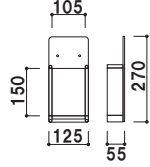

### 特注仕様例

特注サイズのご注文も承ります。  
お気軽にお問い合わせください。

前板 ■ アクリル透明 3mm  
背板 ■ アクリルマットブラック 3mm  
ラック厚み ■ 45mm まで  
壁面取付用ネジ付き  
本製品は壁面取付け用となります。

HR-434 (A4判3ツ折4列)

A4  
3ツ折 屋内

重量 ■ 1.2kg 010

前板 ■ アクリル透明 3mm  
 背板 ■ アクリルマットブラック 3mm  
 ラック厚み ■ 45mm まで  
 壁面取付用ネジ付き  
 本製品は壁面取付け用となります。

**HR-431** (A4判3ツ折4列)

A4 3ツ折 屋内

重量 ■ 0.4kg 004

前板 ■ アクリル透明 3mm  
 背板 ■ アクリルマットブラック 3mm  
 ラック厚み ■ 45mm まで  
 壁面取付用ネジ付き  
 本製品は壁面取付け用となります。

**HR-432** (A4判3ツ折2列)

A4 3ツ折 屋内

重量 ■ 0.6kg 005

前板 ■ アクリル透明 3mm  
 背板 ■ アクリルマットブラック 3mm  
 ラック厚み ■ 45mm まで  
 壁面取付用ネジ付き  
 本製品は壁面取付け用となります。

**HR-401** (A4判1列)

A4 屋内

重量 ■ 0.8kg 008

前板 ■ アクリル透明 3mm  
 背板 ■ アクリルマットブラック 3mm  
 ラック厚み ■ 45mm まで  
 壁面取付用ネジ付き  
 本製品は壁面取付け用となります。

**HR-402** (A4判2列)

A4 屋内

重量 ■ 1.4kg 013

前板 ■ アクリル透明 3mm  
 背板 ■ アクリルマットブラック 3mm  
 ラック厚み ■ 45mm まで  
 壁面取付用ネジ付き  
 本製品は壁面取付け用となります。

**HR-403** (A4判3列)

A4 屋内

重量 ■ 2.0kg 019