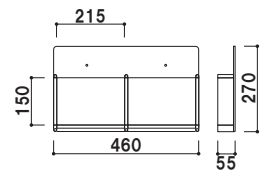

# HR

アルミ仕様のカタログラック。  
アイデア次第で使い方が広がります。

HR-434

### 特注仕様例

特注サイズのご注文も承ります。  
お気軽にお問い合わせください。

前板 ■ アクリル透明 3mm  
背板 ■ アクリルマットブラック 3mm  
ラック厚み ■ 45mm まで  
壁面取付用ネジ付き  
本製品は壁面取付け用となります。

HR-434 (A4判3ツ折4列)

A4  
3ツ折 屋内

重量 ■ 1.2kg 010

前板 ■ アクリル透明 3mm  
 背板 ■ アクリルマットブラック 3mm  
 ラック厚み ■ 45mm まで  
 壁面取付用ネジ付き  
 本製品は壁面取付け用となります。

**HR-431** (A4判3ツ折4列)

A4 3ツ折 屋内

重量 ■ 0.4kg 004

前板 ■ アクリル透明 3mm  
 背板 ■ アクリルマットブラック 3mm  
 ラック厚み ■ 45mm まで  
 壁面取付用ネジ付き  
 本製品は壁面取付け用となります。

**HR-432** (A4判3ツ折2列)

A4 3ツ折 屋内

重量 ■ 0.6kg 005

前板 ■ アクリル透明 3mm  
 背板 ■ アクリルマットブラック 3mm  
 ラック厚み ■ 45mm まで  
 壁面取付用ネジ付き  
 本製品は壁面取付け用となります。