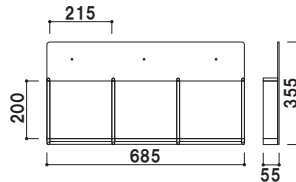

**HR-431** (A4判3ツ折4列)

A4 3ツ折 屋内

重量 ■ 0.4kg 004

前板 ■ アクリル透明 3mm  
 背板 ■ アクリルマットブラック 3mm  
 ラック厚み ■ 45mm まで  
 壁面取付用ネジ付き  
 本製品は壁面取付け用となります。

**HR-432** (A4判3ツ折2列)

A4 3ツ折 屋内

重量 ■ 0.6kg 005

前板 ■ アクリル透明 3mm  
 背板 ■ アクリルマットブラック 3mm  
 ラック厚み ■ 45mm まで  
 壁面取付用ネジ付き  
 本製品は壁面取付け用となります。

**HR-401** (A4判1列)

A4 屋内

重量 ■ 0.8kg 008

前板 ■ アクリル透明 3mm  
 背板 ■ アクリルマットブラック 3mm  
 ラック厚み ■ 45mm まで  
 壁面取付用ネジ付き  
 本製品は壁面取付け用となります。

**HR-402** (A4判2列)

A4 屋内

重量 ■ 1.4kg 013

前板 ■ アクリル透明 3mm  
 背板 ■ アクリルマットブラック 3mm  
 ラック厚み ■ 45mm まで  
 壁面取付用ネジ付き  
 本製品は壁面取付け用となります。

**HR-403** (A4判3列)

A4 屋内

重量 ■ 2.0kg 019