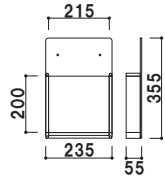

### 特注仕様例

特注サイズのご注文も承ります。  
お気軽にお問い合わせください。

前板 ■ アクリル透明 3mm  
背板 ■ アクリルマットブラック 3mm  
ラック厚み ■ 45mm まで  
壁面取付用ネジ付き  
本製品は壁面取付け用となります。

HR-434 (A4判3ツ折4列)

A4  
3ツ折 屋内

重量 ■ 1.2kg 010

前板 ■ アクリル透明 3mm  
 背板 ■ アクリルマットブラック 3mm  
 ラック厚み ■ 45mm まで  
 壁面取付用ネジ付き  
 本製品は壁面取付け用となります。

**HR-431** (A4判3ツ折4列)

A4 3ツ折 屋内

重量 ■ 0.4kg 004

前板 ■ アクリル透明 3mm  
 背板 ■ アクリルマットブラック 3mm  
 ラック厚み ■ 45mm まで  
 壁面取付用ネジ付き  
 本製品は壁面取付け用となります。

**HR-432** (A4判3ツ折2列)

A4 3ツ折 屋内

重量 ■ 0.6kg 005

前板 ■ アクリル透明 3mm  
 背板 ■ アクリルマットブラック 3mm  
 ラック厚み ■ 45mm まで  
 壁面取付用ネジ付き  
 本製品は壁面取付け用となります。

**HR-401** (A4判1列)

A4 屋内

重量 ■ 0.8kg 008

前板 ■ アクリル透明 3mm  
 背板 ■ アクリルマットブラック 3mm  
 ラック厚み ■ 45mm まで  
 壁面取付用ネジ付き  
 本製品は壁面取付け用となります。

**HR-402** (A4判2列)

A4 屋内

重量 ■ 1.4kg 013

前板 ■ アクリル透明 3mm  
 背板 ■ アクリルマットブラック 3mm  
 ラック厚み ■ 45mm まで  
 壁面取付用ネジ付き  
 本製品は壁面取付け用となります。

**HR-403** (A4判3列)

A4 屋内

重量 ■ 2.0kg 019