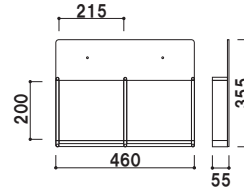

### 特注仕様例

特注サイズのご注文も承ります。  
お気軽にお問い合わせください。

前板 ■ アクリル透明 3mm  
背板 ■ アクリルマットブラック 3mm  
ラック厚み ■ 45mm まで  
壁面取付用ネジ付き  
本製品は壁面取付け用となります。

HR-434 (A4判3ツ折4列)

A4  
3ツ折 屋内

重量 ■ 1.2kg 010

前板 ■ アクリル透明 3mm  
 背板 ■ アクリルマットブラック 3mm  
 ラック厚み ■ 45mm まで  
 壁面取付用ネジ付き  
 本製品は壁面取付け用となります。

**HR-431** (A4判3ツ折4列)

A4 3ツ折 屋内

重量 ■ 0.4kg 004

前板 ■ アクリル透明 3mm  
 背板 ■ アクリルマットブラック 3mm  
 ラック厚み ■ 45mm まで  
 壁面取付用ネジ付き  
 本製品は壁面取付け用となります。

**HR-432** (A4判3ツ折2列)

A4 3ツ折 屋内

重量 ■ 0.6kg 005

前板 ■ アクリル透明 3mm  
 背板 ■ アクリルマットブラック 3mm  
 ラック厚み ■ 45mm まで  
 壁面取付用ネジ付き  
 本製品は壁面取付け用となります。

**HR-401** (A4判1列)

A4 屋内

重量 ■ 0.8kg 008

前板 ■ アクリル透明 3mm  
 背板 ■ アクリルマットブラック 3mm  
 ラック厚み ■ 45mm まで  
 壁面取付用ネジ付き  
 本製品は壁面取付け用となります。

**HR-402** (A4判2列)

A4 屋内

重量 ■ 1.4kg 013

前板 ■ アクリル透明 3mm  
 背板 ■ アクリルマットブラック 3mm  
 ラック厚み ■ 45mm まで  
 壁面取付用ネジ付き  
 本製品は壁面取付け用となります。

**HR-403** (A4判3列)

A4 屋内

重量 ■ 2.0kg 019