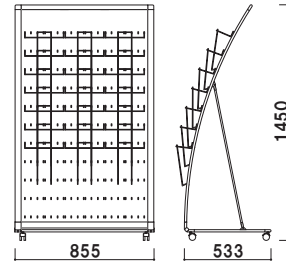

共通スペック

本体 ■ (フレーム)アルミ押型材黒塗装仕上
 (パンチング板)スチール板黒塗装仕上
 コーナー ■ 亜鉛ダイキャスト黒塗装仕上
 ラック ■ スチールクロームメッキ仕上

カタログ厚み ■ 30mm まで
 キャスター仕様

PRX-071 (A4判1列7段)

A4 片面 屋内

重量 ■ 7.5kg 097

カタログ厚み ■ 30mm まで
 キャスター仕様

PRX-072 (A4判2列7段)

A4 片面 屋内

重量 ■ 9.3kg 156

カタログ厚み ■ 30mm まで
 キャスター仕様

PRX-073 (A4判3列7段)

A4 片面 屋内

重量 ■ 12.8kg 213

追加用

A4判ラック

003

※最大縦 9 個まで取付可

追加用

A4判3ツ折ラック

003

※最大縦 10 個まで取付可

特別仕様について

A4判 & A4判3ツ折の
 組み合わせ対応も可能です。
 詳細はお問い合わせください。

カタログ厚み ■20mm まで
 面板サイズ ■上部 : W472 × H100mm
 下部 : W472 × H300mm
キャスター仕様

PRX-512 (A4判2列5段) **A4 片面 屋内**
 重量 ■7.5kg 144

カタログ厚み ■20mm まで
 面板サイズ ■上部 : W707 × H100mm
 下部 : W707 × H300mm
キャスター仕様

PRX-513 (A4判3列5段) **A4 片面 屋内**
 重量 ■9.2kg 201