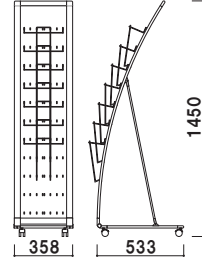

R型カタログスタンド

PRX 特徴を活かしたR型タイプのスタンド。

PRX-071

ラックの取付方法

- ①ワイヤーの下部を穴にかける。
- ②ワイヤーの上部を下に押し下げながら穴に掛けて完了。

うら

折りたたみ時

PRX-071

共通スペック

本体 ■ (フレーム)アルミ押型材黒塗装仕上
 (パンチング板)スチール板黒塗装仕上
 コーナー ■ 亜鉛ダイキャスト黒塗装仕上
 ラック ■ スチールクロームメッキ仕上

カタログ厚み ■ 30mm まで
 キャスター仕様

PRX-071 (A4判1列7段)

A4 片面 屋内

重量 ■ 7.5kg 097

カタログ厚み ■ 30mm まで
 キャスター仕様

PRX-072 (A4判2列7段)

A4 片面 屋内

重量 ■ 9.3kg 156

カタログ厚み ■ 30mm まで
 キャスター仕様

PRX-073 (A4判3列7段)

A4 片面 屋内

重量 ■ 12.8kg 213

追加用

A4判ラック

カタログ厚み ■20mm まで
 面板サイズ ■上部 : W472 × H100mm
 下部 : W472 × H300mm
キャスター仕様

PRX-512 (A4判2列5段) **A4 片面 屋内**
 重量 ■7.5kg 144

カタログ厚み ■20mm まで
 面板サイズ ■上部 : W707 × H100mm
 下部 : W707 × H300mm
キャスター仕様

PRX-513 (A4判3列5段) **A4 片面 屋内**
 重量 ■9.2kg 201