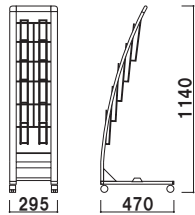

カタログ厚み ■20mm まで
 面板サイズ ■上部 : W472 × H100mm
 下部 : W472 × H300mm
キャスター仕様

PRX-512 (A4判2列5段) **A4 片面 屋内**
 重量 ■7.5kg 144

カタログ厚み ■20mm まで
 面板サイズ ■上部 : W707 × H100mm
 下部 : W707 × H300mm
キャスター仕様

PRX-513 (A4判3列5段) **A4 片面 屋内**
 重量 ■9.2kg 201

PRX-25 用面板

003

本体 ■ PET 白
 表示面サイズ ■ W436 × H110mm

オプション面板の取付方法

上部フレームのネジ 2ヶ所を
 取り外し、面板を挟み込んだ後、
 一緒に固定します。

カタログ厚み ■ 20mm まで
 キャスター仕様
 ※折りたたみ不可

PRX-12 (A4判3ツ折2列5段)

A4 3ツ折 片面 屋内

重量 ■ 3.8kg 175

カタログ厚み ■ 20mm まで
 キャスター仕様
 ※折りたたみ不可

PRX-15 (A4判1列5段)

A4 片面 屋内

重量 ■ 3.7kg 175

カタログ厚み ■ 20mm まで
 キャスター仕様
 ※折りたたみ不可

PRX-25 (A4判2列5段)

A4 片面 屋内