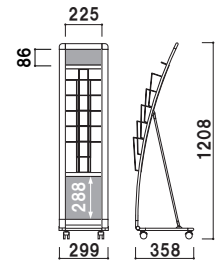

A4 片面 屋内

重量 ■ 9.3kg 156

カタログ厚み ■ 30mm まで
 キャスター仕様

PRX-073 (A4判3列7段)

A4 片面 屋内

重量 ■ 12.8kg 213

追加用

A4判ラック

A4判3ツ折ラック

A4判ラック

特注対応例

共通スペック
 本体 ■アルミ押型材白塗装仕上
 コーナー ■亜鉛ダイキャスト白塗装
 ラック ■スチールクロームメッキ仕上

カタログ厚み ■20mm まで
 面板サイズ ■上部 : W237 × H100mm
 下部 : W237 × H300mm
キャスター仕様

PRX-511 (A4判1列5段) **A4 片面 屋内**
 重量 ■5.6kg 086

PRX-511

カタログ厚み ■20mm まで
 面板サイズ ■上部 : W472 × H100mm
 下部 : W472 × H300mm
キャスター仕様

PRX-512 (A4判2列5段) **A4 片面 屋内**
 重量 ■7.5kg 144

カタログ厚み ■20mm まで
 面板サイズ ■上部 : W707 × H100mm
 下部 : W707 × H300mm
キャスター仕様

PRX-513 (A4判3列5段) **A4 片面 屋内**
 重量 ■9.2kg 201