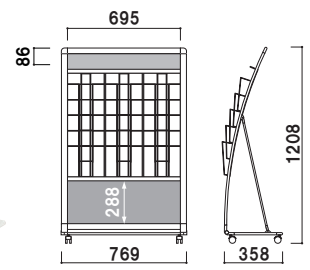

A4 片面 屋内

重量 ■ 9.3kg 156

カタログ厚み ■ 30mm まで
 キャスター仕様

PRX-073 (A4判3列7段)

A4 片面 屋内

重量 ■ 12.8kg 213

追加用

A4判ラック

003

※最大縦 9 個まで取付可

追加用

A4判3ツ折ラック

003

※最大縦 10 個まで取付可

特別仕様について

A4判 & A4判3ツ折の
 組み合わせ対応も可能です。
 詳細はお問い合わせください。

A4判3ツ折ラック

A4判ラック

特注対応例

共通スペック
 本体 ■アルミ押型材白塗装仕上
 コーナー ■亜鉛ダイキャスト白塗装
 ラック ■スチールクロームメッキ仕上

カタログ厚み ■20mm まで
 面板サイズ ■上部 : W237 × H100mm
 下部 : W237 × H300mm
キャスター仕様

PRX-511 (A4判1列5段) **A4 片面 屋内**
 重量 ■5.6kg 086

PRX-511

カタログ厚み ■20mm まで
 面板サイズ ■上部 : W472 × H100mm
 下部 : W472 × H300mm
キャスター仕様

PRX-512 (A4判2列5段) **A4 片面 屋内**
 重量 ■7.5kg 144

カタログ厚み ■20mm まで
 面板サイズ ■上部 : W707 × H100mm
 下部 : W707 × H300mm
キャスター仕様

PRX-513 (A4判3列5段) **A4 片面 屋内**
 重量 ■9.2kg 201