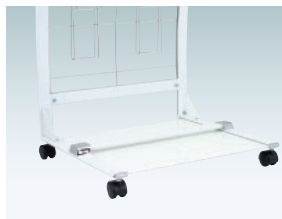

重量 ■ 4.4kg 299

！ ウェイトで安定させたい・・・

オプション

スタンドウェイト

011

重量 ■ 3.0kg (縦置き満水時)
 本体 ■ ポリエチレン

オプション

PRX-25 用ウェイトベース