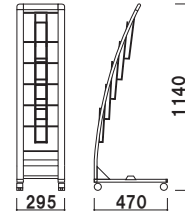

カタログ厚み ■20mm まで
 面板サイズ ■上部 : W472 × H100mm
 下部 : W472 × H300mm
キャスター仕様

PRX-512 (A4判2列5段) **A4 片面 屋内**
 重量 ■7.5kg 144

カタログ厚み ■20mm まで
 面板サイズ ■上部 : W707 × H100mm
 下部 : W707 × H300mm
キャスター仕様

PRX-513 (A4判3列5段) **A4 片面 屋内**
 重量 ■9.2kg 201

PRX-25 用面板

003

本体 ■ PET 白
 表示面サイズ ■ W436 × H110mm

オプション面板の取付方法

上部フレームのネジ 2ヶ所を
 取り外し、面板を挟み込んだ後、
 一緒に固定します。

カタログ厚み ■ 20mm まで
 キャスター仕様
 ※折りたたみ不可

PRX-12 (A4判3ツ折2列5段)

A4 3ツ折 片面 屋内

重量 ■ 3.8kg 175

カタログ厚み ■ 20mm まで
 キャスター仕様
 ※折りたたみ不可

PRX-15 (A4判1列5段)

A4 片面 屋内

重量 ■ 3.7kg 175

カタログ厚み ■ 20mm まで
 キャスター仕様
 ※折りたたみ不可

PRX-25 (A4判2列5段)

A4 片面 屋内