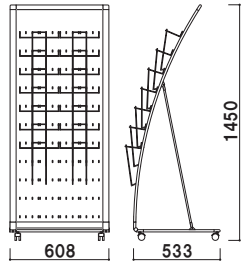

共通スペック

本体 ■ (フレーム)アルミ押型材黒塗装仕上
 (パンチング板)スチール板黒塗装仕上
 コーナー ■ 亜鉛ダイキャスト黒塗装仕上
 ラック ■ スチールクロームメッキ仕上

カタログ厚み ■ 30mm まで
 キャスター仕様

PRX-071 (A4判1列7段)

A4 片面 屋内

重量 ■ 7.5kg 097

カタログ厚み ■ 30mm まで
 キャスター仕様

PRX-072 (A4判2列7段)

A4 片面 屋内

重量 ■ 9.3kg 156

カタログ厚み ■ 30mm まで
 キャスター仕様

PRX-073 (A4判3列7段)

A4 片面 屋内

重量 ■ 12.8kg 213

追加用

A4判ラック

カタログ厚み ■20mm まで
 面板サイズ ■上部 : W472 × H100mm
 下部 : W472 × H300mm
キャスター仕様

PRX-512 (A4判2列5段) **A4 片面 屋内**
 重量 ■7.5kg 144

カタログ厚み ■20mm まで
 面板サイズ ■上部 : W707 × H100mm
 下部 : W707 × H300mm
キャスター仕様

PRX-513 (A4判3列5段) **A4 片面 屋内**
 重量 ■9.2kg 201