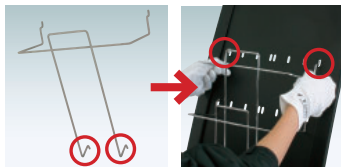

R型カタログスタンド

PRX 特徴を活かしたR型タイプのスタンド。

PRX-071

ラックの取付方法

- ①ワイヤーの下部を穴にかける。
- ②ワイヤーの上部を下に押し下げながら穴に掛けて完了。

うら

折りたたみ時

PRX-071