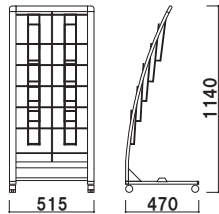

カタログ厚み ■20mm まで
 面板サイズ ■上部 : W472 × H100mm
 下部 : W472 × H300mm
キャスター仕様

PRX-512 (A4判2列5段) **A4 片面 屋内**
 重量 ■7.5kg 144

カタログ厚み ■20mm まで
 面板サイズ ■上部 : W707 × H100mm
 下部 : W707 × H300mm
キャスター仕様

PRX-513 (A4判3列5段) **A4 片面 屋内**
 重量 ■9.2kg 201

PRX-25 用面板

003

本体 ■ PET 白
 表示面サイズ ■ W436 × H110mm

オプション面板の取付方法

上部フレームのネジ 2ヶ所を
 取り外し、面板を挟み込んだ後、
 一緒に固定します。

カタログ厚み ■ 20mm まで
 キャスター仕様
 ※折りたたみ不可

PRX-12 (A4判3ツ折2列5段)

A4 3ツ折 片面 屋内

重量 ■ 3.8kg 175

カタログ厚み ■ 20mm まで
 キャスター仕様
 ※折りたたみ不可

PRX-15 (A4判1列5段)

A4 片面 屋内

重量 ■ 3.7kg 175

カタログ厚み ■ 20mm まで
 キャスター仕様
 ※折りたたみ不可

PRX-25 (A4判2列5段)

A4 片面 屋内

重量 ■ 4.4kg 299

！ ウェイトで安定させたい・・・

オプション

スタンドウェイト

011

重量 ■ 3.0kg (縦置き満水時)
 本体 ■ ポリエチレン

オプション

PRX-25 用ウェイトベース