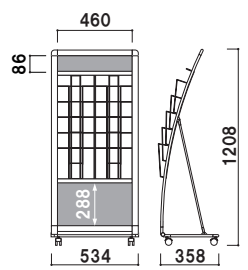

A4 片面 屋内

重量 ■ 9.3kg 156

カタログ厚み ■ 30mm まで
 キャスター仕様

PRX-073 (A4判3列7段)

A4 片面 屋内

重量 ■ 12.8kg 213

追加用

A4判ラック

003

※最大縦 9 個まで取付可

追加用

A4判3ツ折ラック

003

※最大縦 10 個まで取付可

特別仕様について

A4判 & A4判3ツ折の
 組み合わせ対応も可能です。
 詳細はお問い合わせください。

A4判3ツ折ラック

A4判ラック

特注対応例

共通スペック
 本体 ■アルミ押型材白塗装仕上
 コーナー ■亜鉛ダイキャスト白塗装
 ラック ■スチールクロームメッキ仕上

カタログ厚み ■20mm まで
 面板サイズ ■上部 : W237 × H100mm
 下部 : W237 × H300mm
キャスター仕様

PRX-511 (A4判1列5段) **A4 片面 屋内**
 重量 ■5.6kg 086

PRX-511

カタログ厚み ■20mm まで
 面板サイズ ■上部 : W472 × H100mm
 下部 : W472 × H300mm
キャスター仕様

PRX-512 (A4判2列5段) **A4 片面 屋内**
 重量 ■7.5kg 144

カタログ厚み ■20mm まで
 面板サイズ ■上部 : W707 × H100mm
 下部 : W707 × H300mm
キャスター仕様

PRX-513 (A4判3列5段) **A4 片面 屋内**
 重量 ■9.2kg 201