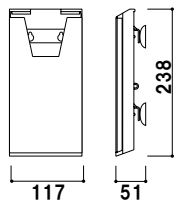

うら

本体 ■ ポリスチレン (カラー4色)
カタログ厚み ■ 25mm まで
カラー ■ クリア・グレー・ブラック・レッド
※ご注文時にカラーをご指定ください。

CR-400 (A4判)

A4 片面 屋内

¥1,600 (税抜価格)

重量 ■ 460g 006

吸盤付き

ガラス面などネジ止めができなかった場所にもお使いいただけます。

うら

本体 ■ ポリスチレン (カラー4色)
カタログ厚み ■ 25mm まで
カラー ■ クリア・グレー・ブラック・レッド
吸盤サイズ ■ φ 40
※ご注文時にカラーをご指定ください。

CR-930 (吸盤付)
(A4判3ツ折)

A4 3ツ折 片面 屋内

¥1,280 (税抜価格)

重量 ■ 180g 003

うら

本体 ■ ポリスチレン (カラー4色)
カタログ厚み ■ 25mm まで
カラー ■ クリア・グレー・ブラック・レッド
吸盤サイズ ■ φ 40
※ご注文時にカラーをご指定ください。