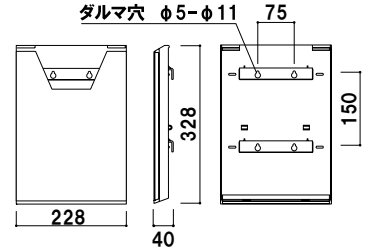

¥260 (税抜価格) 000

材質 ■ ポリエチレン

うら

本体 ■ ポリスチレン (カラー4色)
カタログ厚み ■ 25mm まで
カラー ■ クリア・グレー・ブラック・レッド
※ご注文時にカラーをご指定ください。

CR-430 (A4判3ツ折)

A4 3ツ折 片面 屋内

¥900 (税抜価格)

重量 ■ 160g 003

うら

本体 ■ ポリスチレン (カラー4色)
カタログ厚み ■ 25mm まで
カラー ■ クリア・グレー・ブラック・レッド
※ご注文時にカラーをご指定ください。

CR-400 (A4判)

A4 片面 屋内

¥1,600 (税抜価格)

重量 ■ 460g 006

吸盤付き

ガラス面などネジ止めができなかった場所にもお使いいただけます。

うら

本体 ■ ポリスチレン (カラー4色)
カタログ厚み ■ 25mm まで
カラー ■ クリア・グレー・ブラック・レッド
吸盤サイズ ■ φ 40
※ご注文時にカラーをご指定ください。

CR-930 (吸盤付)
(A4判3ツ折)

A4 3ツ折 片面 屋内

¥1,280 (税抜価格)

重量 ■ 180g 003

うら

本体 ■ ポリスチレン (カラー4色)
カタログ厚み ■ 25mm まで
カラー ■ クリア・グレー・ブラック・レッド
吸盤サイズ ■ φ 40
※ご注文時にカラーをご指定ください。