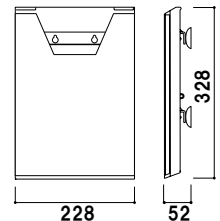

うら

本体 ■ ポリスチレン (カラー4色)
カタログ厚み ■ 25mm まで
カラー ■ クリア・グレー・ブラック・レッド
吸盤サイズ ■ φ 40
※ご注文時にカラーをご指定ください。

CR-930 (吸盤付)
(A4判3ツ折)

A4 3ツ折 片面 屋内

¥1,280 (税抜価格)

重量 ■ 180g 003

うら

本体 ■ ポリスチレン (カラー4色)
カタログ厚み ■ 25mm まで
カラー ■ クリア・グレー・ブラック・レッド
吸盤サイズ ■ φ 40
※ご注文時にカラーをご指定ください。

CR-900 (吸盤付)
(A4判)

A4 片面 屋内

¥1,980 (税抜価格)

重量 ■ 480g 006

カタログラック

横出しラック

壁掛けラック

壁面ラック