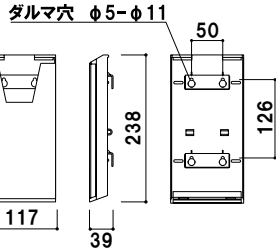

¥260 (税抜価格) 000

材質 ■ ポリエチレン

うら

本体 ■ ポリスチレン (カラー4色)
カタログ厚み ■ 25mm まで
カラー ■ クリア・グレー・ブラック・レッド
※ご注文時にカラーをご指定ください。

CR-430 (A4判3ツ折)

A4 3ツ折 片面 屋内

¥900 (税抜価格)

重量 ■ 160g 003