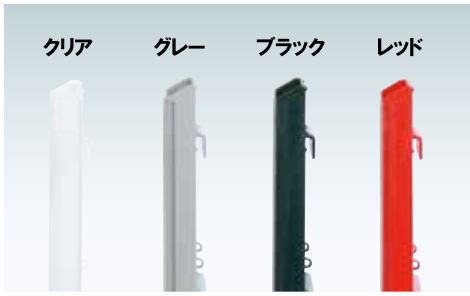

カタログラック

CR シンプルで使いやすいカタログラック。

■ CR-900 (ブラック)

■ CR-900 (クリア)

カタログラック

横出しラック

壁掛けラック

壁面ラック

卓上

オプションラック

全面表示

R型

L型

パンフレットラック

ワイヤー

開脚

マガジンラック

選べるラックカラー

オプションラックカバー

ホコリや雨などからカタログを守る防水カバーもご用意いたしました。
※完全防水ではございません。

オプション

CR-439 (A4判3ツ折用)

CR-409 (A4判)

¥140 (税抜価格) 000