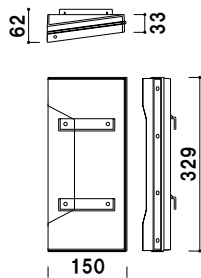

¥8,500 (税抜価格)

重量 ■ 2.3kg 033

組み合わせ商品 ■  
CYホルダー×1  
YR-400×4  
壁面取付用ネジ付  
※ご注文時にラックカラーを  
ご指定ください。

新製品  
NEW

**観光マップや商業施設の案内など  
様々なリーフレットに対応したサイズをご用意しました。**

サイズイメージ

リーフレットサイズ  
W105×H297mm  
A3四つ折りサイズ  
A4二つ折りサイズ

リーフレットサイズ  
W140×H297mm  
A3三つ折りサイズ

リーフレットサイズ  
W120×H297mm

本体 ■ ポリスチレン (クリア)  
カタログ厚み ■ 20mm まで  
カラー ■ クリア  
※カラーはクリアのみとなります。

まえ

**YR-300 (クリア)**

屋内

¥1,700 (税抜価格)

重量 ■ 350g 004

使用例 A3四つ折りサイズリーフレット

カタログ  
ラック

横出し  
ラック

壁掛け  
ラック

壁面  
ラック

卓上

オプション  
ラック

全面表示