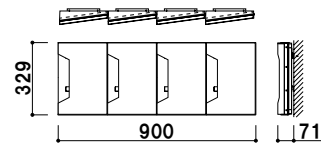

**取り付け方法**

- ①CYホルダーを壁面に固定します。  
※プラスドライバーが必要です。
- ②CYホルダーに  
ラックやパネルのツメを引っ掛けて  
使用します。

**CYホルダー**

屋内

¥1,800 (税抜価格)  
本体 ■ アルミフラットバー  
スペーサー ■ 真鍮  
※壁面取付用ネジ付

002

**YR-04 (クリア/グレー)**

A4 屋内

¥8,500 (税抜価格)

重量 ■ 2.3kg 033

組み合わせ商品 ■  
CYホルダー×1  
YR-400×4  
壁面取付用ネジ付  
※ご注文時にラックカラーを  
ご指定ください。

新製品  
NEW

**観光マップや商業施設の案内など  
様々なリーフレットに対応したサイズをご用意しました。**

サイズイメージ

リーフレットサイズ  
W105×H297mm  
A3四つ折りサイズ  
A4二つ折りサイズ

リーフレットサイズ  
W140×H297mm  
A3三つ折りサイズ

リーフレットサイズ  
W120×H297mm

本体 ■ ポリスチレン (クリア)  
カタログ厚み ■ 20mm まで  
カラー ■ クリア  
※カラーはクリアのみとなります。

まえ

**YR-300 (クリア)**

屋内

¥1,700 (税抜価格)

重量 ■ 350g 004