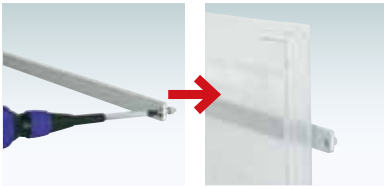

A4 屋内

¥1,800 (税抜価格)

重量 ■ 515g 004

まえ

YR-900 (吸盤付)(A4判)  
 (クリア/グレー)

A4 屋内

¥2,600 (税抜価格)

重量 ■ 535g 004