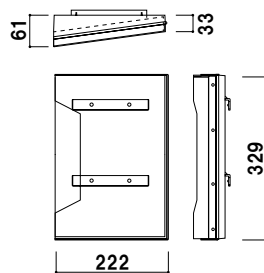

うら

本体 ■ ポリスチレン (カラー2色)  
 カタログ厚み ■ 25mm まで  
 カラー ■ クリア・グレー  
 ※ご注文時にカラーをご指定ください。

吸盤

うら

吸盤付き

本体 ■ ポリスチレン (カラー2色)  
 カタログ厚み ■ 25mm まで  
 カラー ■ クリア・グレー  
 吸盤サイズ ■ φ 50  
 ※ご注文時にカラーをご指定ください。

まえ

YR-400 (A4判)  
 (クリア/グレー)

¥8,500 (税抜価格)

重量 ■ 2.3kg 033

組み合わせ商品 ■  
CYホルダー×1  
YR-400×4  
壁面取付用ネジ付  
※ご注文時にラックカラーを  
ご指定ください。

新製品  
NEW

**観光マップや商業施設の案内など  
様々なリーフレットに対応したサイズをご用意しました。**

サイズイメージ

リーフレットサイズ  
W105×H297mm  
A3四つ折りサイズ  
A4二つ折りサイズ