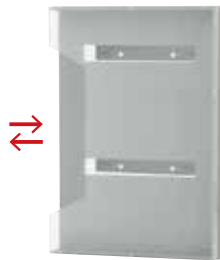

うら

本体 ■ ポリスチレン (カラー2色)  
 カタログ厚み ■ 25mm まで  
 カラー ■ クリア・グレー  
 ※ご注文時にカラーをご指定ください。

吸盤

うら

吸盤付き

本体 ■ ポリスチレン (カラー2色)  
 カタログ厚み ■ 25mm まで  
 カラー ■ クリア・グレー  
 吸盤サイズ ■ φ 50  
 ※ご注文時にカラーをご指定ください。

まえ

YR-400 (A4判)  
 (クリア/グレー)