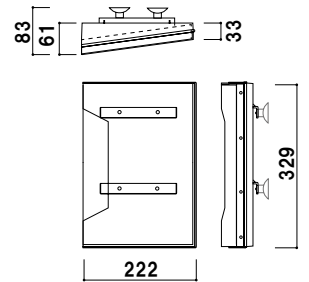

YR-900 (吸盤付)(A4判)
(クリア/グレー)

A4 屋内

¥2,600 (税抜価格)

重量 ■ 535g 004