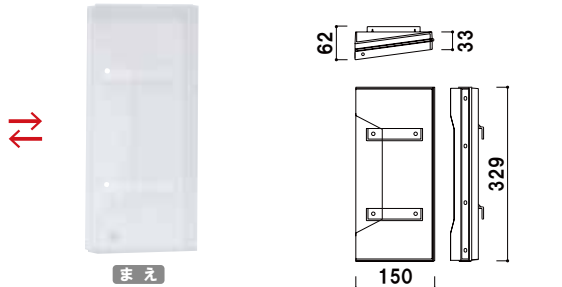

A4 屋内

¥10,600 (税抜価格)
 組み合わせ商品 ■
 CYホルダー×1
 YR-400×4
 壁面取付用ネジ付
 ※ご注文時にラックカラーを
 ご指定ください。

重量 ■ 2.3kg 033

新製品
NEW

**観光マップや商業施設の案内など
 様々なリーフレットに対応したサイズをご用意しました。**

本体 ■ ポリスチレン (クリア)
 カタログ厚み ■ 20mm まで
 カラー ■ クリア
 ※カラーはクリアのみとなります。