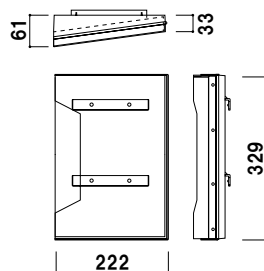

マガジンラック

うら

本体 ■ ポリスチレン (カラー2色)
 カタログ厚み ■ 25mm まで
 カラー ■ クリア・グレー
 ※ご注文時にカラーをご指定ください。

吸盤

うら

吸盤付き

本体 ■ ポリスチレン (カラー2色)
 カタログ厚み ■ 25mm まで
 カラー ■ クリア・グレー
 吸盤サイズ ■ φ 50
 ※ご注文時にカラーをご指定ください。

まえ