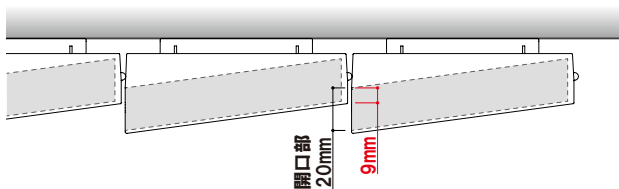

A4 屋内

¥10,600 (税抜価格)
 組み合わせ商品 ■
 CYホルダー×1
 YR-400×4
 壁面取付用ネジ付
 ※ご注文時にラックカラーを
 ご指定ください。

重量 ■ 2.3kg 033

新製品
NEW

**観光マップや商業施設の案内など
 様々なリーフレットに対応したサイズをご用意しました。**

本体 ■ ポリスチレン (クリア)
 カタログ厚み ■ 20mm まで
 カラー ■ クリア
 ※カラーはクリアのみとなります。

YR-300 (クリア)

屋内

¥1,700 (税抜価格)

重量 ■ 350g 004

使用例 A3四つ折りサイズリーフレット

★設置時の注意点

YR-300を横に隙間なく並べた場合、下図のように隣のラックによって開口部が約9mm重なるためパンフレットが常にラック前面に押し出されるように「たわみ防止シート (YR-300 専用)」を併用してください。

平面図

両面テープ

オプション

たわみ防止シート (YR-300専用)

¥400 (税抜価格)

000

材質 ■ 塩ビ透明 0.5mm 厚
 両面テープ付

カタログ
ラック

横出し
ラック