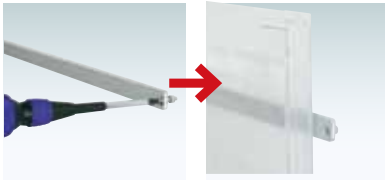

YR-400 (A4判)
 (クリア/グレー)

A4 屋内

¥2,300 (税抜価格)

重量 ■ 515g 004

まえ

YR-900 (吸盤付)(A4判)
 (クリア/グレー)

A4 屋内

¥2,900 (税抜価格)

重量 ■ 535g 004

取り付け方法

- ①CYホルダーを壁面に固定します。
※ブラスドライバーが必要です。
- ②CYホルダーに
ラックやパネルのツメを引っ掛けて
使用します。

CYホルダー

屋内

¥1,800 (税抜価格)
 本体 ■ アルミフラットバー
 スペーサー ■ 真鍮
 ※壁面取付用ネジ付

002

YR-04 (クリア/グレー)