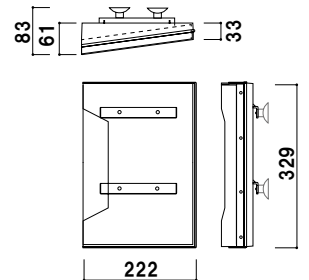

YR-400 (A4判)
 (クリア/グレー)

A4 屋内

¥2,300 (税抜価格)

重量 ■ 515g 004

まえ

YR-900 (吸盤付)(A4判)
 (クリア/グレー)

A4 屋内

¥2,900 (税抜価格)

A4 屋内

¥10,600 (税抜価格)
 組み合わせ商品 ■
 CYホルダー×1
 YR-400×4
 壁面取付用ネジ付
 ※ご注文時にラックカラーを
 ご指定ください。

重量 ■ 2.3kg 033

新製品
NEW

**観光マップや商業施設の案内など
 様々なリーフレットに対応したサイズをご用意しました。**

本体 ■ ポリスチレン (クリア)
 カタログ厚み ■ 20mm まで
 カラー ■ クリア
 ※カラーはクリアのみとなります。