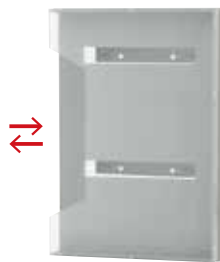

マガジンラック

うら

本体 ■ ポリスチレン (カラー2色)
 カタログ厚み ■ 25mm まで
 カラー ■ クリア・グレー
 ※ご注文時にカラーをご指定ください。

吸盤

うら

吸盤付き

本体 ■ ポリスチレン (カラー2色)
 カタログ厚み ■ 25mm まで
 カラー ■ クリア・グレー
 吸盤サイズ ■ φ 50
 ※ご注文時にカラーをご指定ください。

まえ