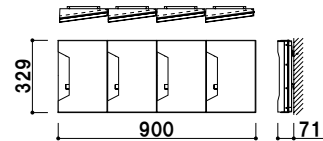

重量 ■ 535g 004

取り付け方法

- ①CYホルダーを壁面に固定します。
※ブラスドライバーが必要です。
- ②CYホルダーに
ラックやパネルのツメを引っ掛けて
使用します。

CYホルダー

屋内

¥1,800 (税抜価格)
 本体 ■ アルミフラットバー
 スペーサー ■ 真鍮
 ※壁面取付用ネジ付

002

YR-04 (クリア/グレー)

A4 屋内

¥10,600 (税抜価格)
 組み合わせ商品 ■
 CYホルダー×1
 YR-400×4
 壁面取付用ネジ付
 ※ご注文時にラックカラーを
 ご指定ください。

重量 ■ 2.3kg 033

新製品
NEW

**観光マップや商業施設の案内など
 様々なリーフレットに対応したサイズをご用意しました。**

本体 ■ ポリスチレン (クリア)
 カタログ厚み ■ 20mm まで
 カラー ■ クリア
 ※カラーはクリアのみとなります。

YR-300 (クリア)

屋内

¥1,700 (税抜価格)

重量 ■ 350g 004

使用例 A3四つ折りサイズリーフレット

★設置時の注意点

YR-300を横に隙間なく並べた場合、下図のように隣のラックによって開口部が約9mm重なるためパンフレットが常にラック前面に押し出されるように「たわみ防止シート (YR-300 専用)」を併用してください。

平面図