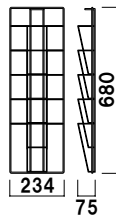

フレーム ■ アルミ押型材シルバー  
 フレーム幅 ■ 30mm  
 コーナー ■ ABS 樹脂  
 ワイヤー ■ スチールクロームメッキ仕上  
 カタログ厚み ■ 20mm まで  
 面板 ■ アートパネル白 3mm  
 面板サイズ ■ 472 × 100mm  
 壁面取付用ネジ付き

HRW-52M (A4判2列5段)

A4 屋内

¥19,800 (税抜価格)

重量 ■ 2.7kg 048

フレーム ■ アルミ押型材シルバー  
 フレーム幅 ■ 30mm  
 コーナー ■ ABS 樹脂  
 ワイヤー ■ スチールクロームメッキ仕上  
 カタログ厚み ■ 20mm まで  
 面板 ■ アートパネル白 3mm  
 面板サイズ ■ 237 × 100mm  
**壁面取付用ネジ付き**

**HRW-11M** (A4判1列10段) A4 屋内  
 ¥19,800 (税抜価格) 重量 ■ 2.6kg 042

フレーム ■ アルミ押型材シルバー  
 フレーム幅 ■ 30mm  
 コーナー ■ ABS 樹脂  
 ワイヤー ■ スチールクロームメッキ仕上  
 カタログ厚み ■ 20mm まで  
 面板 ■ アートパネル白 3mm  
 面板サイズ ■ 472 × 100mm  
**壁面取付用ネジ付き**

**HRW-12M** (A4判2列10段) A4 屋内  
 ¥29,800 (税抜価格) 重量 ■ 4.1kg 075

本体 ■ スチールクロームメッキ仕上  
 カタログ厚み ■ 20mm まで  
**取付金具・ネジ付き**

**PRW-25** (A4判1列5段) A4 屋内  
 ¥7,000 (税抜価格) 重量 ■ 0.7kg 016

本体 ■ スチールクロームメッキ仕上  
 カタログ厚み ■ 20mm まで  
**取付金具・ネジ付き**

**PRW-21** (A4判1列10段) A4 屋内  
 ¥10,600 (税抜価格) 重量 ■ 1.3kg 028