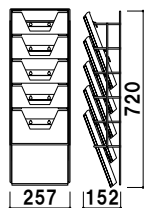

フレーム ■ アルミ押型材シルバー  
 フレーム幅 ■ 30mm  
 コーナー ■ ABS 樹脂  
 ワイヤー ■ スチールクロームメッキ仕上  
 カタログ厚み ■ 20mm まで  
 面板 ■ アートパネル白 3mm  
 面板サイズ ■ 237 × 100mm  
**壁面取付用ネジ付き**

**HRW-11M** (A4判1列10段) A4 屋内  
 ¥19,800 (税抜価格) 重量 ■ 2.6kg 042

フレーム ■ アルミ押型材シルバー  
 フレーム幅 ■ 30mm  
 コーナー ■ ABS 樹脂  
 ワイヤー ■ スチールクロームメッキ仕上  
 カタログ厚み ■ 20mm まで  
 面板 ■ アートパネル白 3mm  
 面板サイズ ■ 472 × 100mm  
**壁面取付用ネジ付き**

**HRW-12M** (A4判2列10段) A4 屋内  
 ¥29,800 (税抜価格) 重量 ■ 4.1kg 075

本体 ■ スチールクロームメッキ仕上  
 カタログ厚み ■ 20mm まで  
**取付金具・ネジ付き**

**PRW-25** (A4判1列5段) A4 屋内  
 ¥7,000 (税抜価格) 重量 ■ 0.7kg 016

本体 ■ スチールクロームメッキ仕上  
 カタログ厚み ■ 20mm まで  
**取付金具・ネジ付き**

**PRW-21** (A4判1列10段) A4 屋内  
 ¥10,600 (税抜価格) 重量 ■ 1.3kg 028

選べるラックカラー

本体 ■ スチールクロームメッキ仕上  
 ラック ■ ポリスチレン  
 カラー ■ クリア・グレー・ブラック・レッド  
 カタログ厚み ■ 25mm まで  
**取付金具・ネジ付き**  
**※ご注文時にラックカラーをご指定ください。**

**PRW-051S** (A4判1列5段) A4 屋内  
 ¥12,400 (税抜価格) 重量 ■ 3.4kg 031

本体 ■ スチールクロームメッキ仕上  
 ラック ■ ポリスチレン  
 カラー ■ クリア・グレー・ブラック・レッド  
 カタログ厚み ■ 25mm まで  
**取付金具・ネジ付き**  
**※ご注文時にラックカラーをご指定ください。**