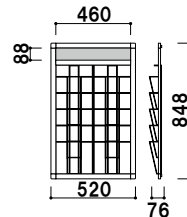

フレーム ■ アルミ押型材シルバー  
 フレーム幅 ■ 30mm  
 コーナー ■ ABS 樹脂  
 ワイヤー ■ スチールクロームメッキ仕上  
 カタログ厚み ■ 20mm まで  
 面板 ■ アートパネル白 3mm  
 面板サイズ ■ 237 × 100mm  
 壁面取付用ネジ付き

HRW-51M (A4判1列5段)

A4 屋内

¥14,800 (税抜価格)

重量 ■ 1.7kg 027

フレーム ■ アルミ押型材シルバー  
 フレーム幅 ■ 30mm  
 コーナー ■ ABS 樹脂  
 ワイヤー ■ スチールクロームメッキ仕上  
 カタログ厚み ■ 20mm まで  
 面板 ■ アートパネル白 3mm  
 面板サイズ ■ 472 × 100mm  
 壁面取付用ネジ付き

HRW-52M (A4判2列5段)

A4 屋内

¥19,800 (税抜価格)

重量 ■ 2.7kg 048

フレーム ■ アルミ押型材シルバー  
 フレーム幅 ■ 30mm  
 コーナー ■ ABS 樹脂  
 ワイヤー ■ スチールクロームメッキ仕上  
 カタログ厚み ■ 20mm まで  
 面板 ■ アートパネル白 3mm  
 面板サイズ ■ 237 × 100mm  
**壁面取付用ネジ付き**

**HRW-11M** (A4判1列10段) A4 屋内  
 ¥19,800 (税抜価格) 重量 ■ 2.6kg 042

フレーム ■ アルミ押型材シルバー  
 フレーム幅 ■ 30mm  
 コーナー ■ ABS 樹脂  
 ワイヤー ■ スチールクロームメッキ仕上  
 カタログ厚み ■ 20mm まで  
 面板 ■ アートパネル白 3mm  
 面板サイズ ■ 472 × 100mm  
**壁面取付用ネジ付き**

**HRW-12M** (A4判2列10段) A4 屋内  
 ¥29,800 (税抜価格) 重量 ■ 4.1kg 075