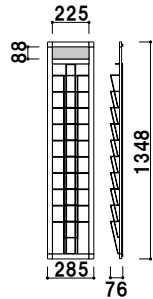

フレーム ■ アルミ押型材シルバー  
 フレーム幅 ■ 30mm  
 コーナー ■ ABS 樹脂  
 ワイヤー ■ スチールクロームメッキ仕上  
 カタログ厚み ■ 20mm まで  
 面板 ■ アートパネル白 3mm  
 面板サイズ ■ 237 × 100mm  
 壁面取付用ネジ付き

HRW-51M (A4判1列5段)

A4 屋内

¥14,800 (税抜価格)

重量 ■ 1.7kg 027

フレーム ■ アルミ押型材シルバー  
 フレーム幅 ■ 30mm  
 コーナー ■ ABS 樹脂  
 ワイヤー ■ スチールクロームメッキ仕上  
 カタログ厚み ■ 20mm まで  
 面板 ■ アートパネル白 3mm  
 面板サイズ ■ 472 × 100mm  
 壁面取付用ネジ付き

HRW-52M (A4判2列5段)

A4 屋内

¥19,800 (税抜価格)

重量 ■ 2.7kg 048

フレーム ■ アルミ押型材シルバー  
 フレーム幅 ■ 30mm  
 コーナー ■ ABS 樹脂  
 ワイヤー ■ スチールクロームメッキ仕上  
 カタログ厚み ■ 20mm まで  
 面板 ■ アートパネル白 3mm  
 面板サイズ ■ 237 × 100mm  
**壁面取付用ネジ付き**

**HRW-11M** (A4判1列10段) A4 屋内  
 ¥19,800 (税抜価格) 重量 ■ 2.6kg 042

フレーム ■ アルミ押型材シルバー  
 フレーム幅 ■ 30mm  
 コーナー ■ ABS 樹脂  
 ワイヤー ■ スチールクロームメッキ仕上  
 カタログ厚み ■ 20mm まで  
 面板 ■ アートパネル白 3mm  
 面板サイズ ■ 472 × 100mm  
**壁面取付用ネジ付き**

**HRW-12M** (A4判2列10段) A4 屋内  
 ¥29,800 (税抜価格) 重量 ■ 4.1kg 075