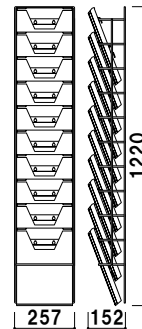

フレーム ■ アルミ押型材シルバー  
 フレーム幅 ■ 30mm  
 コーナー ■ ABS 樹脂  
 ワイヤー ■ スチールクロームメッキ仕上  
 カタログ厚み ■ 20mm まで  
 面板 ■ アートパネル白 3mm  
 面板サイズ ■ 472 × 100mm  
**壁面取付用ネジ付き**

**HRW-12M** (A4判2列10段) A4 屋内  
 ¥29,800 (税抜価格) 重量 ■ 4.1kg 075

本体 ■ スチールクロームメッキ仕上  
 カタログ厚み ■ 20mm まで  
**取付金具・ネジ付き**

**PRW-25** (A4判1列5段) A4 屋内  
 ¥7,000 (税抜価格) 重量 ■ 0.7kg 016

本体 ■ スチールクロームメッキ仕上  
 カタログ厚み ■ 20mm まで  
**取付金具・ネジ付き**

**PRW-21** (A4判1列10段) A4 屋内  
 ¥10,600 (税抜価格) 重量 ■ 1.3kg 028

選べるラックカラー

本体 ■ スチールクロームメッキ仕上  
 ラック ■ ポリスチレン  
 カラー ■ クリア・グレー・ブラック・レッド  
 カタログ厚み ■ 25mm まで  
**取付金具・ネジ付き**  
**※ご注文時にラックカラーをご指定ください。**

**PRW-051S** (A4判1列5段) A4 屋内  
 ¥12,400 (税抜価格) 重量 ■ 3.4kg 031

本体 ■ スチールクロームメッキ仕上  
 ラック ■ ポリスチレン  
 カラー ■ クリア・グレー・ブラック・レッド  
 カタログ厚み ■ 25mm まで  
**取付金具・ネジ付き**  
**※ご注文時にラックカラーをご指定ください。**

**PRW-101S** (A4判1列10段) A4 屋内  
 ¥19,800 (税抜価格) 重量 ■ 7.0kg 043

カタログラック

横出しラック

壁掛けラック

壁面ラック

卓上

オプションラック

全面表示