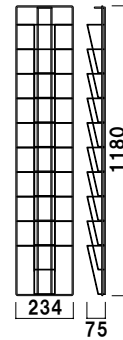

フレーム ■ アルミ押型材シルバー  
 フレーム幅 ■ 30mm  
 コーナー ■ ABS 樹脂  
 ワイヤー ■ スチールクロームメッキ仕上  
 カタログ厚み ■ 20mm まで  
 面板 ■ アートパネル白 3mm  
 面板サイズ ■ 472 × 100mm  
 壁面取付用ネジ付き

HRW-52M (A4判2列5段)

A4 屋内

¥19,800 (税抜価格)

重量 ■ 2.7kg 048

フレーム ■ アルミ押型材シルバー  
 フレーム幅 ■ 30mm  
 コーナー ■ ABS 樹脂  
 ワイヤー ■ スチールクロームメッキ仕上  
 カタログ厚み ■ 20mm まで  
 面板 ■ アートパネル白 3mm  
 面板サイズ ■ 237 × 100mm  
**壁面取付用ネジ付き**

**HRW-11M** (A4判1列10段) A4 屋内  
 ¥19,800 (税抜価格) 重量 ■ 2.6kg 042

フレーム ■ アルミ押型材シルバー  
 フレーム幅 ■ 30mm  
 コーナー ■ ABS 樹脂  
 ワイヤー ■ スチールクロームメッキ仕上  
 カタログ厚み ■ 20mm まで  
 面板 ■ アートパネル白 3mm  
 面板サイズ ■ 472 × 100mm  
**壁面取付用ネジ付き**

**HRW-12M** (A4判2列10段) A4 屋内  
 ¥29,800 (税抜価格) 重量 ■ 4.1kg 075

本体 ■ スチールクロームメッキ仕上  
 カタログ厚み ■ 20mm まで  
**取付金具・ネジ付き**

**PRW-25** (A4判1列5段) A4 屋内  
 ¥7,000 (税抜価格) 重量 ■ 0.7kg 016

本体 ■ スチールクロームメッキ仕上  
 カタログ厚み ■ 20mm まで  
**取付金具・ネジ付き**

**PRW-21** (A4判1列10段) A4 屋内  
 ¥10,600 (税抜価格) 重量 ■ 1.3kg 028