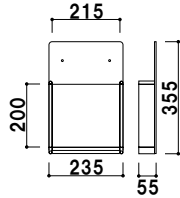

HR-434

特注仕様例

特注サイズのご注文も承ります。
お気軽にお問い合わせください。

前板 ■ アクリル透明 3mm
背板 ■ アクリルマットブラック 3mm
ラック厚み ■ 45mm まで
壁面取付用ネジ付き
本製品は壁面取付け用となります。

HR-434 (A4判3ツ折4列)

A4
3ツ折 屋内

¥12,000 (税抜価格)

重量 ■ 1.2kg 010

前板 ■ アクリル透明 3mm
 背板 ■ アクリルマットブラック 3mm
 ラック厚み ■ 45mm まで
 壁面取付用ネジ付き
 本製品は壁面取付け用となります。

HR-431 (A4判3ツ折4列) A4 屋内

¥7,500 (税抜価格) 重量 ■ 0.4kg 004

前板 ■ アクリル透明 3mm
 背板 ■ アクリルマットブラック 3mm
 ラック厚み ■ 45mm まで
 壁面取付用ネジ付き
 本製品は壁面取付け用となります。

HR-432 (A4判3ツ折2列) A4 屋内

¥8,300 (税抜価格) 重量 ■ 0.6kg 005

前板 ■ アクリル透明 3mm
 背板 ■ アクリルマットブラック 3mm
 ラック厚み ■ 45mm まで
 壁面取付用ネジ付き
 本製品は壁面取付け用となります。

HR-401 (A4判1列) A4 屋内

¥8,600 (税抜価格) 重量 ■ 0.8kg 008

前板 ■ アクリル透明 3mm
 背板 ■ アクリルマットブラック 3mm
 ラック厚み ■ 45mm まで
 壁面取付用ネジ付き
 本製品は壁面取付け用となります。

HR-402 (A4判2列) A4 屋内

¥13,800 (税抜価格) 重量 ■ 1.4kg 013

前板 ■ アクリル透明 3mm
 背板 ■ アクリルマットブラック 3mm
 ラック厚み ■ 45mm まで
 壁面取付用ネジ付き
 本製品は壁面取付け用となります。

HR-403 (A4判3列) A4 屋内

¥17,400 (税抜価格) 重量 ■ 2.0kg 019

カタログ
ラック

横出し
ラック

壁掛け
ラック