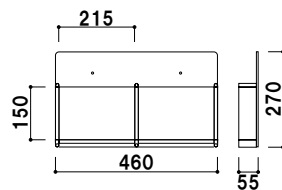

HR-434

特注仕様例

特注サイズのご注文も承ります。
お気軽にお問い合わせください。

前板 ■ アクリル透明 3mm
背板 ■ アクリルマットブラック 3mm
ラック厚み ■ 45mm まで
壁面取付用ネジ付き
本製品は壁面取付け用となります。

HR-434 (A4判3ツ折4列)

A4
3ツ折 屋内

¥12,000 (税抜価格)

重量 ■ 1.2kg 010

前板 ■ アクリル透明 3mm
 背板 ■ アクリルマットブラック 3mm
 ラック厚み ■ 45mm まで
 壁面取付用ネジ付き
 本製品は壁面取付け用となります。

HR-431 (A4判3ツ折4列) A4 屋内

¥7,500 (税抜価格) 重量 ■ 0.4kg 004

前板 ■ アクリル透明 3mm
 背板 ■ アクリルマットブラック 3mm
 ラック厚み ■ 45mm まで
 壁面取付用ネジ付き
 本製品は壁面取付け用となります。