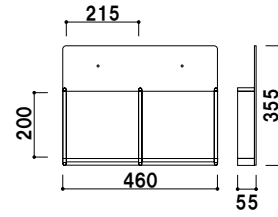

前板 ■ アクリル透明 3mm
 背板 ■ アクリルマットブラック 3mm
 ラック厚み ■ 45mm まで
 壁面取付用ネジ付き
 本製品は壁面取付け用となります。

HR-431 (A4判3ツ折4列) A4 屋内

¥7,500 (税抜価格) 重量 ■ 0.4kg 004

前板 ■ アクリル透明 3mm
 背板 ■ アクリルマットブラック 3mm
 ラック厚み ■ 45mm まで
 壁面取付用ネジ付き
 本製品は壁面取付け用となります。

HR-432 (A4判3ツ折2列) A4 屋内

¥8,300 (税抜価格) 重量 ■ 0.6kg 005

前板 ■ アクリル透明 3mm
 背板 ■ アクリルマットブラック 3mm
 ラック厚み ■ 45mm まで
 壁面取付用ネジ付き
 本製品は壁面取付け用となります。

HR-401 (A4判1列) A4 屋内

¥8,600 (税抜価格) 重量 ■ 0.8kg 008

前板 ■ アクリル透明 3mm
 背板 ■ アクリルマットブラック 3mm
 ラック厚み ■ 45mm まで
 壁面取付用ネジ付き
 本製品は壁面取付け用となります。

HR-402 (A4判2列) A4 屋内

¥13,800 (税抜価格) 重量 ■ 1.4kg 013

前板 ■ アクリル透明 3mm
 背板 ■ アクリルマットブラック 3mm
 ラック厚み ■ 45mm まで
 壁面取付用ネジ付き
 本製品は壁面取付け用となります。

HR-403 (A4判3列) A4 屋内

¥17,400 (税抜価格) 重量 ■ 2.0kg 019

カタログ
ラック

横出し
ラック

壁掛け
ラック