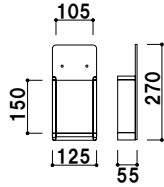

HR-434

特注仕様例

特注サイズのご注文も承ります。
お気軽にお問い合わせください。

前板 ■ アクリル透明 3mm
背板 ■ アクリルマットブラック 3mm
ラック厚み ■ 45mm まで
壁面取付用ネジ付き
本製品は壁面取付け用となります。

HR-434 (A4判3ツ折4列)

A4
3ツ折 屋内

¥12,000 (税抜価格)

重量 ■ 1.2kg 010

前板 ■ アクリル透明 3mm
 背板 ■ アクリルマットブラック 3mm
 ラック厚み ■ 45mm まで
 壁面取付用ネジ付き
 本製品は壁面取付け用となります。

HR-431 (A4判3ツ折4列) A4 屋内

¥7,500 (税抜価格) 重量 ■ 0.4kg 004

前板 ■ アクリル透明 3mm
 背板 ■ アクリルマットブラック 3mm
 ラック厚み ■ 45mm まで
 壁面取付用ネジ付き
 本製品は壁面取付け用となります。

HR-432 (A4判3ツ折2列) A4 屋内

¥8,300 (税抜価格) 重量 ■ 0.6kg 005

前板 ■ アクリル透明 3mm
 背板 ■ アクリルマットブラック 3mm
 ラック厚み ■ 45mm まで
 壁面取付用ネジ付き
 本製品は壁面取付け用となります。

HR-401 (A4判1列) A4 屋内

¥8,600 (税抜価格) 重量 ■ 0.8kg 008

前板 ■ アクリル透明 3mm
 背板 ■ アクリルマットブラック 3mm
 ラック厚み ■ 45mm まで
 壁面取付用ネジ付き
 本製品は壁面取付け用となります。