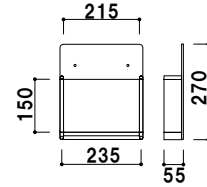

HR-434

特注仕様例

特注サイズのご注文も承ります。
お気軽にお問い合わせください。

前板 ■ アクリル透明 3mm
背板 ■ アクリルマットブラック 3mm
ラック厚み ■ 45mm まで
壁面取付用ネジ付き
本製品は壁面取付け用となります。

HR-434 (A4判3ツ折4列)

A4
3ツ折 屋内

¥12,000 (税抜価格)

重量 ■ 1.2kg 010

前板 ■ アクリル透明 3mm
 背板 ■ アクリルマットブラック 3mm
 ラック厚み ■ 45mm まで
 壁面取付用ネジ付き
 本製品は壁面取付け用となります。

HR-431 (A4判3ツ折4列) A4 屋内

¥7,500 (税抜価格) 重量 ■ 0.4kg 004

前板 ■ アクリル透明 3mm
 背板 ■ アクリルマットブラック 3mm
 ラック厚み ■ 45mm まで
 壁面取付用ネジ付き
 本製品は壁面取付け用となります。

HR-432 (A4判3ツ折2列) A4 屋内

¥8,300 (税抜価格) 重量 ■ 0.6kg 005

前板 ■ アクリル透明 3mm
 背板 ■ アクリルマットブラック 3mm
 ラック厚み ■ 45mm まで
 壁面取付用ネジ付き
 本製品は壁面取付け用となります。

HR-401 (A4判1列) A4 屋内

¥8,600 (税抜価格) 重量 ■ 0.8kg 008

前板 ■ アクリル透明 3mm
 背板 ■ アクリルマットブラック 3mm
 ラック厚み ■ 45mm まで
 壁面取付用ネジ付き
 本製品は壁面取付け用となります。