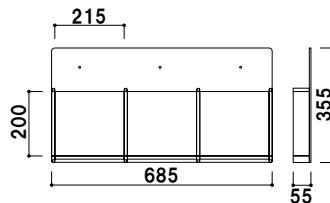

HR-432 (A4判3ツ折2列) A4 屋内

¥8,300 (税抜価格) 重量 ■ 0.6kg 005

前板 ■ アクリル透明 3mm
 背板 ■ アクリルマットブラック 3mm
 ラック厚み ■ 45mm まで
 壁面取付用ネジ付き
 本製品は壁面取付け用となります。

HR-401 (A4判1列) A4 屋内

¥8,600 (税抜価格) 重量 ■ 0.8kg 008

前板 ■ アクリル透明 3mm
 背板 ■ アクリルマットブラック 3mm
 ラック厚み ■ 45mm まで
 壁面取付用ネジ付き
 本製品は壁面取付け用となります。

HR-402 (A4判2列) A4 屋内

¥13,800 (税抜価格) 重量 ■ 1.4kg 013

前板 ■ アクリル透明 3mm
 背板 ■ アクリルマットブラック 3mm
 ラック厚み ■ 45mm まで
 壁面取付用ネジ付き
 本製品は壁面取付け用となります。

HR-403 (A4判3列) A4 屋内

¥17,400 (税抜価格) 重量 ■ 2.0kg 019

カタログ
ラック

横出し
ラック

壁掛け
ラック