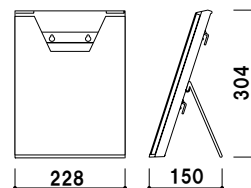

選べるラックカラー

うら

本体 ■ ポリスチレン (カラー4色)
 支え脚 ■ スチールクロームメッキ仕上
 カタログ厚み ■ 25mm まで
 カラー ■ クリア・グレー・ブラック・レッド
 ※ご注文時にカラーをご指定ください。

CR-431 (A4判3ツ折)

A4 3ツ折 屋内

¥1,400 (税抜価格)

重量 ■ 220g 003

本体 ■ ポリスチレン (カラー4色)
 支え脚 ■ スチールクロームメッキ仕上
 カタログ厚み ■ 25mm まで
 カラー ■ クリア・グレー・ブラック・レッド
 ※ご注文時にカラーをご指定ください。

CR-401 (A4判)

A4 屋内

¥2,500 (税抜価格)

重量 ■ 540g 006

本体 ■ ポリスチレン
カタログ厚み ■ 40mm まで

C-78501 (A4判3ツ折1列1段)

A4 3ツ折 屋内

¥550 (税抜価格)

重量 ■ 200g 003

本体 ■ ポリスチレン
カタログ厚み ■ 1段目 33mm まで
2・3・4段目 28mm まで

C-77701 (A4判3ツ折1列4段)

A4 3ツ折 屋内

¥1,700 (税抜価格)

重量 ■ 580kg 003

本体 ■ ポリスチレン
カタログ厚み ■ 55mm まで

C-74901 (A5判1列1段)

A5 屋内

¥900 (税抜価格)

重量 ■ 290kg 003

本体ポリスチレン
カタログ厚み ■ 1・4段目 33mm まで
2・3段目 28mm まで

C-77901 (A5判3ツ折1列4段)

A5 屋内

¥2,200 (税抜価格)

重量 ■ 620g 003