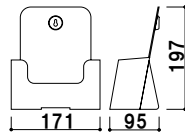

CR-401 (A4判)

A4 屋内

¥2,500 (税抜価格)

重量 ■ 540g 006

本体 ■ ポリスチレン
カタログ厚み ■ 40mm まで

C-78501 (A4判3ツ折1列1段)

A4 3ツ折 屋内

¥550 (税抜価格)

重量 ■ 200g 003

本体 ■ ポリスチレン
カタログ厚み ■ 1段目 33mm まで
2・3・4段目 28mm まで

C-77701 (A4判3ツ折1列4段)

A4 3ツ折 屋内

¥1,700 (税抜価格)

重量 ■ 580kg 003

本体 ■ ポリスチレン
カタログ厚み ■ 55mm まで

C-74901 (A5判1列1段)

A5 屋内

¥900 (税抜価格)

重量 ■ 290kg 003

本体ポリスチレン
カタログ厚み ■ 1・4段目 33mm まで
2・3段目 28mm まで

C-77901 (A5判3ツ折1列4段)

A5 屋内

¥2,200 (税抜価格)

重量 ■ 620g 003

本体 ■ ポリスチレン
カタログ厚み ■ 40mm まで

C-77001 (A4判1列1段)

A4 屋内

¥1,000 (税抜価格)

重量 ■ 460g 003

本体 ■ ポリスチレン
カタログ厚み ■ 1段目 40mm まで
2・3段目 34mm まで
※仕切り板付属

C-77301 (A4判1列3段)

A4 屋内