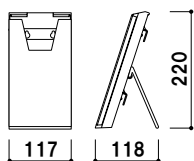

選べるラックカラー

うら

本体 ■ ポリスチレン (カラー4色)
 支え脚 ■ スチールクロームメッキ仕上
 カタログ厚み ■ 25mm まで
 カラー ■ クリア・グレー・ブラック・レッド
 ※ご注文時にカラーをご指定ください。

CR-431 (A4判3ツ折)

A4 3ツ折 屋内

¥1,400 (税抜価格)

重量 ■ 220g 003

本体 ■ ポリスチレン (カラー4色)
 支え脚 ■ スチールクロームメッキ仕上
 カタログ厚み ■ 25mm まで
 カラー ■ クリア・グレー・ブラック・レッド
 ※ご注文時にカラーをご指定ください。

CR-401 (A4判)

A4 屋内

¥2,500 (税抜価格)

重量 ■ 540g 006

本体 ■ ポリスチレン
カタログ厚み ■ 40mm まで

C-78501 (A4判3ツ折1列1段)

A4 3ツ折 屋内

¥550 (税抜価格)

重量 ■ 200g 003

本体 ■ ポリスチレン
カタログ厚み ■ 1段目 33mm まで
2・3・4段目 28mm まで

C-77701 (A4判3ツ折1列4段)

A4 3ツ折 屋内

¥1,700 (税抜価格)

重量 ■ 580kg 003

本体 ■ ポリスチレン
カタログ厚み ■ 55mm まで

C-74901 (A5判1列1段)

A5 屋内

¥900 (税抜価格)

重量 ■ 290kg 003

本体ポリスチレン
カタログ厚み ■ 1・4段目 33mm まで
2・3段目 28mm まで

C-77901 (A5判3ツ折1列4段)

A5 屋内

¥2,200 (税抜価格)

重量 ■ 620g 003