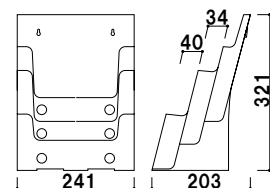

重量 ■ 200g 003

本体 ■ ポリスチレン
カタログ厚み ■ 1段目 33mm まで
2・3・4段目 28mm まで

C-77701 (A4判3ツ折1列4段)

A4 3ツ折 屋内

¥1,700 (税抜価格)

重量 ■ 580kg 003

本体 ■ ポリスチレン
カタログ厚み ■ 55mm まで

C-74901 (A5判1列1段)

A5 屋内

¥900 (税抜価格)

重量 ■ 290kg 003

本体ポリスチレン
カタログ厚み ■ 1・4段目 33mm まで
2・3段目 28mm まで

C-77901 (A5判3ツ折1列4段)

A5 屋内

¥2,200 (税抜価格)

重量 ■ 620g 003

本体 ■ ポリスチレン
カタログ厚み ■ 40mm まで

C-77001 (A4判1列1段)

A4 屋内

¥1,000 (税抜価格)

重量 ■ 460g 003

本体 ■ ポリスチレン
カタログ厚み ■ 1段目 40mm まで
2・3段目 34mm まで
※仕切り板付属

C-77301 (A4判1列3段)

A4 屋内

¥3,000 (税抜価格)

重量 ■ 990g 003

カタログ
ラック

横出し
ラック

壁掛け
ラック

壁面
ラック

卓上

オプション
ラック