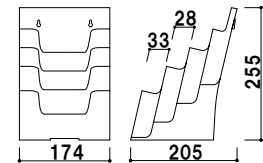

CR-401 (A4判)

A4 屋内

¥2,500 (税抜価格)

重量 ■ 540g 006

本体 ■ ポリスチレン
カタログ厚み ■ 40mm まで

C-78501 (A4判3ツ折1列1段)

A4 3ツ折 屋内

¥550 (税抜価格)

重量 ■ 200g 003

本体 ■ ポリスチレン
カタログ厚み ■ 1段目 33mm まで
2・3・4段目 28mm まで

C-77701 (A4判3ツ折1列4段)

A4 3ツ折 屋内

¥1,700 (税抜価格)

重量 ■ 580kg 003

本体 ■ ポリスチレン
カタログ厚み ■ 55mm まで

C-74901 (A5判1列1段)

A5 屋内

¥900 (税抜価格)

重量 ■ 290kg 003

本体ポリスチレン
カタログ厚み ■ 1・4段目 33mm まで
2・3段目 28mm まで

C-77901 (A5判3ツ折1列4段)

A5 屋内

¥2,200 (税抜価格)

重量 ■ 620g 003