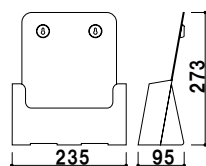

CR-401 (A4判)

A4 屋内

¥2,500 (税抜価格)

重量 ■ 540g 006

本体 ■ ポリスチレン
カタログ厚み ■ 40mm まで

C-78501 (A4判3ツ折1列1段)

A4 3ツ折 屋内

¥550 (税抜価格)

重量 ■ 200g 003

本体 ■ ポリスチレン
カタログ厚み ■ 1段目 33mm まで
2・3・4段目 28mm まで

C-77701 (A4判3ツ折1列4段)

A4 3ツ折 屋内

¥1,700 (税抜価格)

重量 ■ 580kg 003

本体 ■ ポリスチレン
カタログ厚み ■ 55mm まで

C-74901 (A5判1列1段)

A5 屋内

¥900 (税抜価格)

重量 ■ 290kg 003

本体ポリスチレン
カタログ厚み ■ 1・4段目 33mm まで
2・3段目 28mm まで

C-77901 (A5判3ツ折1列4段)

A5 屋内

¥2,200 (税抜価格)

重量 ■ 620g 003

本体 ■ ポリスチレン
カタログ厚み ■ 40mm まで

C-77001 (A4判1列1段)

A4 屋内

¥1,000 (税抜価格)

重量 ■ 460g 003

本体 ■ ポリスチレン
カタログ厚み ■ 1段目 40mm まで
2・3段目 34mm まで
※仕切り板付属

C-77301 (A4判1列3段)

A4 屋内