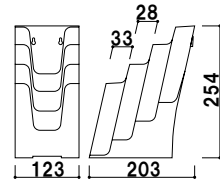

CR-401 (A4判)

A4 屋内

¥2,500 (税抜価格)

重量 ■ 540g 006

本体 ■ ポリスチレン
カタログ厚み ■ 40mm まで

C-78501 (A4判3ツ折1列1段)

A4 3ツ折 屋内

¥550 (税抜価格)

重量 ■ 200g 003

本体 ■ ポリスチレン
カタログ厚み ■ 1段目 33mm まで
2・3・4段目 28mm まで

C-77701 (A4判3ツ折1列4段)

A4 3ツ折 屋内

¥1,700 (税抜価格)

重量 ■ 580kg 003

本体 ■ ポリスチレン
カタログ厚み ■ 55mm まで

C-74901 (A5判1列1段)