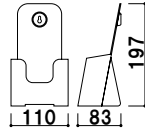

CR-401 (A4判)

A4 屋内

¥2,500 (税抜価格)

重量 ■ 540g 006

本体 ■ ポリスチレン
カタログ厚み ■ 40mm まで

C-78501 (A4判3ツ折1列1段)

A4 3ツ折 屋内

¥550 (税抜価格)

重量 ■ 200g 003

本体 ■ ポリスチレン
カタログ厚み ■ 1段目 33mm まで
2・3・4段目 28mm まで

C-77701 (A4判3ツ折1列4段)

A4 3ツ折 屋内

¥1,700 (税抜価格)

重量 ■ 580kg 003

本体 ■ ポリスチレン
カタログ厚み ■ 55mm まで

C-74901 (A5判1列1段)

A5 屋内

¥900 (税抜価格)

重量 ■ 290kg 003

本体ポリスチレン
カタログ厚み ■ 1・4段目 33mm まで
2・3段目 28mm まで

C-77901 (A5判3ツ折1列4段)

A5 屋内

¥2,200 (税抜価格)

重量 ■ 620g 003

本体 ■ ポリスチレン
カタログ厚み ■ 40mm まで

C-77001 (A4判1列1段)

A4 屋内

¥1,000 (税抜価格)

重量 ■ 460g 003

本体 ■ ポリスチレン
カタログ厚み ■ 1段目 40mm まで
2・3段目 34mm まで
※仕切り板付属

C-77301 (A4判1列3段)

A4 屋内