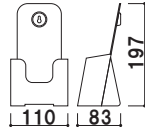

CR-431 (A4判3ツ折)

A4 3ツ折 屋内

¥1,400 (税抜価格)

重量 ■ 220g 003

本体 ■ ポリスチレン (カラー4色)
 支え脚 ■ スチールクロームメッキ仕上
 カタログ厚み ■ 25mm まで
 カラー ■ クリア・グレー・ブラック・レッド
 ※ご注文時にカラーをご指定ください。

CR-401 (A4判)

A4 屋内

¥2,500 (税抜価格)

重量 ■ 540g 006

本体 ■ ポリスチレン
カタログ厚み ■ 40mm まで

C-78501 (A4判3ツ折1列1段)

A4 3ツ折 屋内

¥550 (税抜価格)

重量 ■ 200g 003

本体 ■ ポリスチレン
カタログ厚み ■ 1段目 33mm まで
2・3・4段目 28mm まで

C-77701 (A4判3ツ折1列4段)

A4 3ツ折 屋内

¥1,700 (税抜価格)

重量 ■ 580kg 003

本体 ■ ポリスチレン
カタログ厚み ■ 55mm まで

C-74901 (A5判1列1段)

A5 屋内

¥900 (税抜価格)

重量 ■ 290kg 003

本体ポリスチレン
カタログ厚み ■ 1・4段目 33mm まで
2・3段目 28mm まで

C-77901 (A5判1列4段)

A5 屋内

¥2,200 (税抜価格)

重量 ■ 620g 003

本体 ■ ポリスチレン
カタログ厚み ■ 40mm まで

C-77001 (A4判1列1段)

A4 屋内