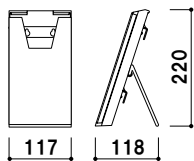

卓上ラック

CR・C 卓上のスペースを効果的に。

CR-431 (クリア)

- カタログラック
- 横出しラック
- 壁掛けラック
- 壁面ラック
- 卓上
- オプションラック
- 全面表示
- R型
- L型
- パンフレットラック
- ワイヤー
- 開脚
- マガジンラック

うら

本体 ■ ポリスチレン (カラー4色)
 支え脚 ■ スチールクロームメッキ仕上
 カタログ厚み ■ 25mm まで
 カラー ■ クリア・グレー・ブラック・レッド
 ※ご注文時にカラーをご指定ください。

CR-431 (A4判3ツ折)

A4 3ツ折 屋内

¥1,400 (税抜価格)

重量 ■ 220g 003

本体 ■ ポリスチレン (カラー4色)
 支え脚 ■ スチールクロームメッキ仕上
 カタログ厚み ■ 25mm まで
 カラー ■ クリア・グレー・ブラック・レッド
 ※ご注文時にカラーをご指定ください。

CR-401 (A4判)

A4 屋内

¥2,500 (税抜価格)

重量 ■ 540g 006

本体 ■ ポリスチレン
カタログ厚み ■ 40mm まで

C-78501 (A4判3ツ折1列1段)

A4 3ツ折 屋内

¥550 (税抜価格)

重量 ■ 200g 003

本体 ■ ポリスチレン
カタログ厚み ■ 1段目 33mm まで
2・3・4段目 28mm まで

C-77701 (A4判3ツ折1列4段)

本体ポリスチレン
カタログ厚み ■ 1・4段目 33mm まで
2・3段目 28mm まで

C-77901 (A5判1列4段)

A5 屋内

¥2,200 (税抜価格)

重量 ■ 620g 003

本体 ■ ポリスチレン
カタログ厚み ■ 40mm まで

C-77001 (A4判1列1段)

A4 屋内