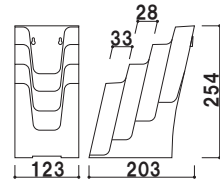

重量 ■ 540g 006

本体 ■ ポリスチレン
カタログ厚み ■ 40mm まで

C-78501 (A4判3ツ折1列1段)

A4 3ツ折 屋内

¥550 (税抜価格)

重量 ■ 200g 003

本体 ■ ポリスチレン
カタログ厚み ■ 1段目 33mm まで
2・3・4段目 28mm まで

C-77701 (A4判3ツ折1列4段)

A4 3ツ折 屋内

¥1,700 (税抜価格)

重量 ■ 580kg 003

本体 ■ ポリスチレン
カタログ厚み ■ 55mm まで

C-74901 (A5判1列1段)

A5 屋内

¥900 (税抜価格)

重量 ■ 290kg 003

本体ポリスチレン
カタログ厚み ■ 1・4段目 33mm まで
2・3段目 28mm まで

C-77901 (A5判1列4段)

A5 屋内

¥2,200 (税抜価格)

重量 ■ 620g 003

本体 ■ ポリスチレン
カタログ厚み ■ 40mm まで

C-77001 (A4判1列1段)

A4 屋内