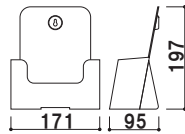

重量 ■ 540g 006

本体 ■ ポリスチレン
カタログ厚み ■ 40mm まで

C-78501 (A4判3ツ折1列1段)

A4 3ツ折 屋内

¥550 (税抜価格)

重量 ■ 200g 003

本体 ■ ポリスチレン
カタログ厚み ■ 1段目 33mm まで
2・3・4段目 28mm まで

C-77701 (A4判3ツ折1列4段)

A4 3ツ折 屋内

¥1,700 (税抜価格)

重量 ■ 580kg 003

本体 ■ ポリスチレン
カタログ厚み ■ 55mm まで

C-74901 (A5判1列1段)

A5 屋内

¥900 (税抜価格)

重量 ■ 290kg 003

本体ポリスチレン
カタログ厚み ■ 1・4段目 33mm まで
2・3段目 28mm まで

C-77901 (A5判1列4段)

A5 屋内

¥2,200 (税抜価格)

重量 ■ 620g 003

本体 ■ ポリスチレン
カタログ厚み ■ 40mm まで

C-77001 (A4判1列1段)

A4 屋内

¥1,000 (税抜価格)

重量 ■ 460g 003

本体 ■ ポリスチレン
カタログ厚み ■ 1段目 40mm まで
2・3段目 34mm まで
※仕切り板付属

C-77301 (A4判1列3段)

A4 屋内

¥3,000 (税抜価格)

重量 ■ 990g 003

カタログ
ラック