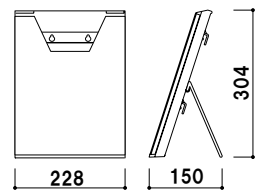

CR-431 (A4判3ツ折)

A4 3ツ折 屋内

¥1,400 (税抜価格)

重量 ■ 220g 003

本体 ■ ポリスチレン (カラー4色)
 支え脚 ■ スチールクロームメッキ仕上
 カタログ厚み ■ 25mm まで
 カラー ■ クリア・グレー・ブラック・レッド
 ※ご注文時にカラーをご指定ください。

CR-401 (A4判)

A4 屋内

¥2,500 (税抜価格)

重量 ■ 540g 006

本体 ■ ポリスチレン
カタログ厚み ■ 40mm まで

C-78501 (A4判3ツ折1列1段)

A4 3ツ折 屋内

¥550 (税抜価格)

重量 ■ 200g 003

本体 ■ ポリスチレン
カタログ厚み ■ 1段目 33mm まで
2・3・4段目 28mm まで

C-77701 (A4判3ツ折1列4段)

A4 3ツ折 屋内

¥1,700 (税抜価格)

重量 ■ 580kg 003

本体 ■ ポリスチレン
カタログ厚み ■ 55mm まで

C-74901 (A5判1列1段)

A5 屋内

¥900 (税抜価格)

重量 ■ 290kg 003

本体ポリスチレン
カタログ厚み ■ 1・4段目 33mm まで
2・3段目 28mm まで

C-77901 (A5判1列4段)

A5 屋内

¥2,200 (税抜価格)

重量 ■ 620g 003

本体 ■ ポリスチレン
カタログ厚み ■ 40mm まで

C-77001 (A4判1列1段)

A4 屋内