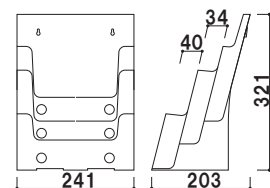

重量 ■ 540g 006

本体 ■ ポリスチレン
カタログ厚み ■ 40mm まで

C-78501 (A4判3ツ折1列1段)

A4 3ツ折 屋内

¥550 (税抜価格)

重量 ■ 200g 003

本体 ■ ポリスチレン
カタログ厚み ■ 1段目 33mm まで
2・3・4段目 28mm まで

C-77701 (A4判3ツ折1列4段)

A4 3ツ折 屋内

¥1,700 (税抜価格)

重量 ■ 580kg 003

本体 ■ ポリスチレン
カタログ厚み ■ 55mm まで

C-74901 (A5判1列1段)

A5 屋内

¥900 (税抜価格)

重量 ■ 290kg 003

本体ポリスチレン
カタログ厚み ■ 1・4段目 33mm まで
2・3段目 28mm まで

C-77901 (A5判1列4段)

A5 屋内

¥2,200 (税抜価格)

重量 ■ 620g 003

本体 ■ ポリスチレン
カタログ厚み ■ 40mm まで

C-77001 (A4判1列1段)

A4 屋内

¥1,000 (税抜価格)

重量 ■ 460g 003

本体 ■ ポリスチレン
カタログ厚み ■ 1段目 40mm まで
2・3段目 34mm まで
※仕切り板付属

C-77301 (A4判1列3段)

A4 屋内

¥3,000 (税抜価格)

重量 ■ 990g 003

カタログ
ラック