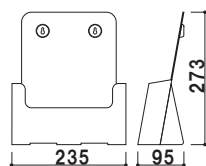

重量 ■ 540g 006

本体 ■ ポリスチレン
カタログ厚み ■ 40mm まで

C-78501 (A4判3ツ折1列1段)

A4 3ツ折 屋内

¥550 (税抜価格)

重量 ■ 200g 003

本体 ■ ポリスチレン
カタログ厚み ■ 1段目 33mm まで
2・3・4段目 28mm まで

C-77701 (A4判3ツ折1列4段)

A4 3ツ折 屋内

¥1,700 (税抜価格)

重量 ■ 580kg 003

本体 ■ ポリスチレン
カタログ厚み ■ 55mm まで

C-74901 (A5判1列1段)

A5 屋内

¥900 (税抜価格)

重量 ■ 290kg 003

本体ポリスチレン
カタログ厚み ■ 1・4段目 33mm まで
2・3段目 28mm まで

C-77901 (A5判1列4段)

A5 屋内

¥2,200 (税抜価格)

重量 ■ 620g 003

本体 ■ ポリスチレン
カタログ厚み ■ 40mm まで

C-77001 (A4判1列1段)

A4 屋内

¥1,000 (税抜価格)

重量 ■ 460g 003

本体 ■ ポリスチレン
カタログ厚み ■ 1段目 40mm まで
2・3段目 34mm まで
※仕切り板付属

C-77301 (A4判1列3段)

A4 屋内

¥3,000 (税抜価格)

重量 ■ 990g 003

カタログ
ラック