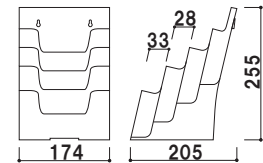

重量 ■ 540g 006

本体 ■ ポリスチレン
カタログ厚み ■ 40mm まで

C-78501 (A4判3ツ折1列1段)

A4 3ツ折 屋内

¥550 (税抜価格)

重量 ■ 200g 003

本体 ■ ポリスチレン
カタログ厚み ■ 1段目 33mm まで
2・3・4段目 28mm まで

C-77701 (A4判3ツ折1列4段)

A4 3ツ折 屋内

¥1,700 (税抜価格)

重量 ■ 580kg 003

本体 ■ ポリスチレン
カタログ厚み ■ 55mm まで

C-74901 (A5判1列1段)

A5 屋内

¥900 (税抜価格)

重量 ■ 290kg 003

本体ポリスチレン
カタログ厚み ■ 1・4段目 33mm まで
2・3段目 28mm まで

C-77901 (A5判1列4段)

A5 屋内

¥2,200 (税抜価格)

重量 ■ 620g 003

本体 ■ ポリスチレン
カタログ厚み ■ 40mm まで

C-77001 (A4判1列1段)

A4 屋内