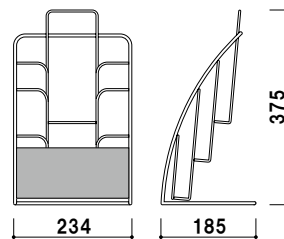

PR-22 (ストレート)
 (A4判1列2段)

A4 屋内

¥4,800 (税抜価格)

重量 ■ 500g 022

本体 ■ スチールクロームメッキ仕上
 面板 ■ 塩ビ グレースモーク
 (シルク印刷付)
 面板有効サイズ ■ W220 × H100mm
 ラック部内寸 ■ 幅 220mm 厚み 25mm

PR-23 (ストレート)
 (A4判1列3段)

A4 屋内

¥4,900 (税抜価格)

重量 ■ 700g 022

本体 ■ スチールクロームメッキ仕上
 面板 ■ 塩ビ グレースモーク
 (シルク印刷付)
 面板有効サイズ ■ W220 × H100mm
 ラック部内寸 ■ 幅 220mm 厚み 25mm

PR-25 (ストレート)
 (A4判1列5段)

A4 屋内

¥8,700 (税抜価格)

重量 ■ 900g 036

本体 ■ スチールクロームメッキ仕上
 面板 ■ 塩ビ グレースモーク
 (シルク印刷付)
 面板有効サイズ ■ W220 × H100mm
 ラック部内寸 ■ 幅 220mm 厚み 25mm

PR-122 (R型)
 (A4判1列2段)

A4 屋内

¥5,300 (税抜価格)

重量 ■ 600g 022

本体 ■ スチールクロームメッキ仕上
 面板 ■ 塩ビ グレースモーク
 (シルク印刷付)
 面板有効サイズ ■ W220 × H100mm
 ラック部内寸 ■ 幅 220mm 厚み 20mm

PR-123 (R型)
 (A4判1列3段)

A4 屋内

¥5,500 (税抜価格)

重量 ■ 700g 022

カタログ
ラック

横出し
ラック

壁掛け
ラック

壁面
ラック

卓上

オプション
ラック

全面表示