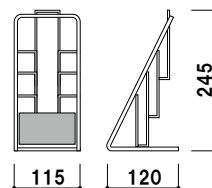

PR-11 (ストレート)
(A4判3ツ折1列1段)

A4
3ツ折 屋内

¥2,900 (税抜価格)

重量 ■ 150g 003

本体 ■ ステールクロームメッキ仕上
 面板 ■ 塩ビ グレースモーク
 (シルク印刷付)
 面板有効サイズ ■ W105 × H65mm
 ラック部内寸 ■ 幅 105mm 厚み 15mm

PR-13 (ストレート)
(A4判3ツ折1列3段)

A4
3ツ折 屋内

¥3,700 (税抜価格)

重量 ■ 200g 005

本体 ■ スチールクロームメッキ仕上
 面板 ■ 塩ビ グレースモーク
 (シルク印刷付)
 面板有効サイズ ■ W105 × H65mm
 ラック部内寸 ■ 幅 105mm 厚み 15mm

PR-113 (R型)
 (A4判3ツ折1列3段)

A4 3ツ折 屋内

¥4,100 (税抜価格)

重量 ■ 200g 007

本体 ■ スチールクロームメッキ仕上
 面板 ■ 塩ビ グレースモーク
 (シルク印刷付)
 面板有効サイズ ■ W220 × H100mm
 ラック部内寸 ■ 幅 220mm 厚み 25mm

PR-22 (ストレート)
 (A4判1列2段)

A4 屋内

¥4,800 (税抜価格)

重量 ■ 500g 022

本体 ■ スチールクロームメッキ仕上
 面板 ■ 塩ビ グレースモーク
 (シルク印刷付)
 面板有効サイズ ■ W220 × H100mm
 ラック部内寸 ■ 幅 220mm 厚み 25mm

PR-23 (ストレート)
 (A4判1列3段)

A4 屋内

¥4,900 (税抜価格)

重量 ■ 700g 022

本体 ■ スチールクロームメッキ仕上
 面板 ■ 塩ビ グレースモーク
 (シルク印刷付)
 面板有効サイズ ■ W220 × H100mm
 ラック部内寸 ■ 幅 220mm 厚み 25mm

PR-25 (ストレート)
 (A4判1列5段)

A4 屋内

¥8,700 (税抜価格)

重量 ■ 900g 036

本体 ■ スチールクロームメッキ仕上
 面板 ■ 塩ビ グレースモーク
 (シルク印刷付)
 面板有効サイズ ■ W220 × H100mm
 ラック部内寸 ■ 幅 220mm 厚み 25mm