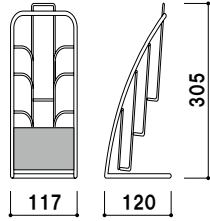

PR-11 (ストレート)
(A4判3ツ折1列1段)

A4
3ツ折 屋内

¥2,900 (税抜価格)

重量 ■ 150g 003

本体 ■ ステールクロームメッキ仕上
 面板 ■ 塩ビ グレースモーク
 (シルク印刷付)
 面板有効サイズ ■ W105 × H65mm
 ラック部内寸 ■ 幅 105mm 厚み 15mm

PR-13 (ストレート)
(A4判3ツ折1列3段)

A4
3ツ折 屋内

¥3,700 (税抜価格)

重量 ■ 200g 005

本体 ■ スチールクロームメッキ仕上
 面板 ■ 塩ビ グレースモーク
 (シルク印刷付)
 面板有効サイズ ■ W105 × H65mm
 ラック部内寸 ■ 幅 105mm 厚み 15mm

PR-113 (R型)
 (A4判3ツ折1列3段)

A4 3ツ折 屋内

¥4,100 (税抜価格)

重量 ■ 200g 007

本体 ■ スチールクロームメッキ仕上
 面板 ■ 塩ビ グレースモーク
 (シルク印刷付)
 面板有効サイズ ■ W220 × H100mm
 ラック部内寸 ■ 幅 220mm 厚み 25mm

PR-22 (ストレート)
 (A4判1列2段)

A4 屋内

¥4,800 (税抜価格)

重量 ■ 500g 022

本体 ■ スチールクロームメッキ仕上
 面板 ■ 塩ビ グレースモーク
 (シルク印刷付)
 面板有効サイズ ■ W220 × H100mm
 ラック部内寸 ■ 幅 220mm 厚み 25mm

PR-23 (ストレート)
 (A4判1列3段)

A4 屋内

¥4,900 (税抜価格)

重量 ■ 700g 022

本体 ■ スチールクロームメッキ仕上
 面板 ■ 塩ビ グレースモーク
 (シルク印刷付)
 面板有効サイズ ■ W220 × H100mm
 ラック部内寸 ■ 幅 220mm 厚み 25mm

PR-25 (ストレート)
 (A4判1列5段)

A4 屋内

¥8,700 (税抜価格)

重量 ■ 900g 036

本体 ■ スチールクロームメッキ仕上
 面板 ■ 塩ビ グレースモーク
 (シルク印刷付)
 面板有効サイズ ■ W220 × H100mm
 ラック部内寸 ■ 幅 220mm 厚み 25mm