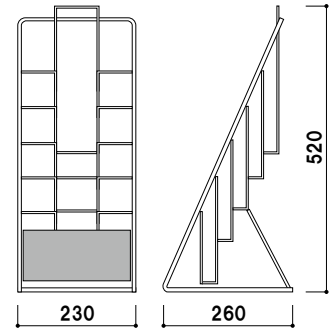

重量 ■ 200g 005

本体 ■ スチールクロームメッキ仕上
 面板 ■ 塩ビ グレースモーク
 (シルク印刷付)
 面板有効サイズ ■ W105 × H65mm
 ラック部内寸 ■ 幅 105mm 厚み 15mm

PR-113 (R型)
 (A4判3ツ折1列3段)

A4 3ツ折 屋内

¥4,100 (税抜価格)

重量 ■ 200g 007

本体 ■ スチールクロームメッキ仕上
 面板 ■ 塩ビ グレースモーク
 (シルク印刷付)
 面板有効サイズ ■ W220 × H100mm
 ラック部内寸 ■ 幅 220mm 厚み 25mm

PR-22 (ストレート)
 (A4判1列2段)

A4 屋内

¥4,800 (税抜価格)

重量 ■ 500g 022

本体 ■ スチールクロームメッキ仕上
 面板 ■ 塩ビ グレースモーク
 (シルク印刷付)
 面板有効サイズ ■ W220 × H100mm
 ラック部内寸 ■ 幅 220mm 厚み 25mm

PR-23 (ストレート)
 (A4判1列3段)

A4 屋内

¥4,900 (税抜価格)

重量 ■ 700g 022

本体 ■ スチールクロームメッキ仕上
 面板 ■ 塩ビ グレースモーク
 (シルク印刷付)
 面板有効サイズ ■ W220 × H100mm
 ラック部内寸 ■ 幅 220mm 厚み 25mm

PR-25 (ストレート)
 (A4判1列5段)

A4 屋内

¥8,700 (税抜価格)

重量 ■ 900g 036

本体 ■ スチールクロームメッキ仕上
 面板 ■ 塩ビ グレースモーク
 (シルク印刷付)
 面板有効サイズ ■ W220 × H100mm
 ラック部内寸 ■ 幅 220mm 厚み 25mm

PR-122 (R型)
 (A4判1列2段)

A4 屋内

¥5,300 (税抜価格)

重量 ■ 600g 022

本体 ■ スチールクロームメッキ仕上
 面板 ■ 塩ビ グレースモーク
 (シルク印刷付)
 面板有効サイズ ■ W220 × H100mm
 ラック部内寸 ■ 幅 220mm 厚み 20mm

PR-123 (R型)
 (A4判1列3段)

A4 屋内

¥5,500 (税抜価格)