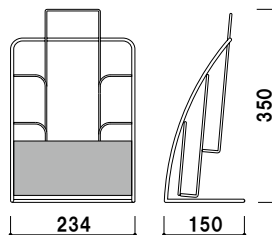

重量 ■ 200g 005

本体 ■ スチールクロームメッキ仕上
 面板 ■ 塩ビ グレースモーク
 (シルク印刷付)
 面板有効サイズ ■ W105 × H65mm
 ラック部内寸 ■ 幅 105mm 厚み 15mm

PR-113 (R型)
 (A4判3ツ折1列3段)

A4 3ツ折 屋内

¥4,100 (税抜価格)

重量 ■ 200g 007

本体 ■ スチールクロームメッキ仕上
 面板 ■ 塩ビ グレースモーク
 (シルク印刷付)
 面板有効サイズ ■ W220 × H100mm
 ラック部内寸 ■ 幅 220mm 厚み 25mm

PR-22 (ストレート)
 (A4判1列2段)

A4 屋内

¥4,800 (税抜価格)

重量 ■ 500g 022

本体 ■ スチールクロームメッキ仕上
 面板 ■ 塩ビ グレースモーク
 (シルク印刷付)
 面板有効サイズ ■ W220 × H100mm
 ラック部内寸 ■ 幅 220mm 厚み 25mm

PR-23 (ストレート)
 (A4判1列3段)

A4 屋内

¥4,900 (税抜価格)

重量 ■ 700g 022

本体 ■ スチールクロームメッキ仕上
 面板 ■ 塩ビ グレースモーク
 (シルク印刷付)
 面板有効サイズ ■ W220 × H100mm
 ラック部内寸 ■ 幅 220mm 厚み 25mm

PR-25 (ストレート)
 (A4判1列5段)

A4 屋内

¥8,700 (税抜価格)

重量 ■ 900g 036

本体 ■ スチールクロームメッキ仕上
 面板 ■ 塩ビ グレースモーク
 (シルク印刷付)
 面板有効サイズ ■ W220 × H100mm
 ラック部内寸 ■ 幅 220mm 厚み 25mm

PR-122 (R型)
 (A4判1列2段)

A4 屋内

¥5,300 (税抜価格)

重量 ■ 600g 022

本体 ■ スチールクロームメッキ仕上
 面板 ■ 塩ビ グレースモーク
 (シルク印刷付)
 面板有効サイズ ■ W220 × H100mm
 ラック部内寸 ■ 幅 220mm 厚み 20mm

PR-123 (R型)
 (A4判1列3段)

A4 屋内

¥5,500 (税抜価格)