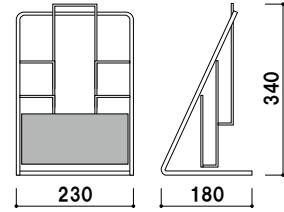

PR-11 (ストレート)
(A4判3ツ折1列1段)

A4
3ツ折 屋内

¥2,900 (税抜価格)

重量 ■ 150g 003

本体 ■ ステールクロームメッキ仕上
 面板 ■ 塩ビ グレースモーク
 (シルク印刷付)
 面板有効サイズ ■ W105 × H65mm
 ラック部内寸 ■ 幅 105mm 厚み 15mm

PR-13 (ストレート)
(A4判3ツ折1列3段)

A4
3ツ折 屋内

¥3,700 (税抜価格)

重量 ■ 200g 005

本体 ■ スチールクロームメッキ仕上
 面板 ■ 塩ビ グレースモーク
 (シルク印刷付)
 面板有効サイズ ■ W105 × H65mm
 ラック部内寸 ■ 幅 105mm 厚み 15mm

PR-113 (R型)
 (A4判3ツ折1列3段)

A4 3ツ折 屋内

¥4,100 (税抜価格)

重量 ■ 200g 007

本体 ■ スチールクロームメッキ仕上
 面板 ■ 塩ビ グレースモーク
 (シルク印刷付)
 面板有効サイズ ■ W220 × H100mm
 ラック部内寸 ■ 幅 220mm 厚み 25mm

PR-22 (ストレート)
 (A4判1列2段)

A4 屋内

¥4,800 (税抜価格)

重量 ■ 500g 022

本体 ■ スチールクロームメッキ仕上
 面板 ■ 塩ビ グレースモーク
 (シルク印刷付)
 面板有効サイズ ■ W220 × H100mm
 ラック部内寸 ■ 幅 220mm 厚み 25mm

PR-23 (ストレート)
 (A4判1列3段)

A4 屋内

¥4,900 (税抜価格)

重量 ■ 700g 022

本体 ■ スチールクロームメッキ仕上
 面板 ■ 塩ビ グレースモーク
 (シルク印刷付)
 面板有効サイズ ■ W220 × H100mm
 ラック部内寸 ■ 幅 220mm 厚み 25mm

PR-25 (ストレート)
 (A4判1列5段)

A4 屋内

¥8,700 (税抜価格)

重量 ■ 900g 036

本体 ■ スチールクロームメッキ仕上
 面板 ■ 塩ビ グレースモーク
 (シルク印刷付)
 面板有効サイズ ■ W220 × H100mm
 ラック部内寸 ■ 幅 220mm 厚み 25mm