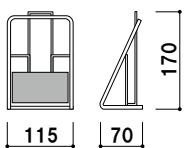

卓上ラック

PR

ワイヤータイプのシンプルなラック。
効果的な配布につながります。

PR-11・13

- カタログラック
- 横出しラック
- 壁掛けラック
- 壁面ラック
- 卓上
- オプションラック
- 全面表示
- R型
- L型
- パンフレットラック
- ワイヤー
- 開脚
- マガジンラック

本体 ■ ステールクロームメッキ仕上
 面板 ■ 塩ビ グレースモーク
 (シルク印刷付)
 面板有効サイズ ■ W105 × H65mm
 ラック部内寸 ■ 幅 105mm 厚み 15mm

PR-11 (ストレート)
(A4判3ツ折1列1段)

A4
3ツ折 屋内

¥2,900 (税抜価格)

重量 ■ 150g 003

本体 ■ ステールクロームメッキ仕上
 面板 ■ 塩ビ グレースモーク
 (シルク印刷付)
 面板有効サイズ ■ W105 × H65mm
 ラック部内寸 ■ 幅 105mm 厚み 15mm

PR-13 (ストレート)
(A4判3ツ折1列3段)

A4
3ツ折 屋内

¥3,700 (税抜価格)

重量 ■ 200g 005

本体 ■ スチールクロームメッキ仕上
 面板 ■ 塩ビ グレースモーク
 (シルク印刷付)
 面板有効サイズ ■ W105 × H65mm
 ラック部内寸 ■ 幅 105mm 厚み 15mm

PR-113 (R型)
 (A4判3ツ折1列3段)

A4 3ツ折 屋内

¥4,100 (税抜価格)

重量 ■ 200g 007

本体 ■ スチールクロームメッキ仕上
 面板 ■ 塩ビ グレースモーク
 (シルク印刷付)
 面板有効サイズ ■ W220 × H100mm
 ラック部内寸 ■ 幅 220mm 厚み 25mm

重量 ■ 700g 022

本体 ■ スチールクロームメッキ仕上
 面板 ■ 塩ビ グレースモーク
 (シルク印刷付)
 面板有効サイズ ■ W220 × H100mm
 ラック部内寸 ■ 幅 220mm 厚み 25mm

PR-25 (ストレート)
 (A4判1列5段)

A4 屋内

¥8,700 (税抜価格)

重量 ■ 900g 036

本体 ■ スチールクロームメッキ仕上
 面板 ■ 塩ビ グレースモーク
 (シルク印刷付)
 面板有効サイズ ■ W220 × H100mm
 ラック部内寸 ■ 幅 220mm 厚み 25mm