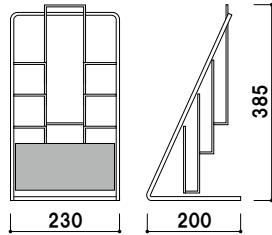

PR-11 (ストレート)
(A4判3ツ折1列1段)

A4
3ツ折 屋内

¥2,900 (税抜価格)

重量 ■ 150g 003

本体 ■ ステールクロームメッキ仕上
 面板 ■ 塩ビ グレースモーク
 (シルク印刷付)
 面板有効サイズ ■ W105 × H65mm
 ラック部内寸 ■ 幅 105mm 厚み 15mm

PR-13 (ストレート)
(A4判3ツ折1列3段)

A4
3ツ折 屋内

¥3,700 (税抜価格)

重量 ■ 200g 005

本体 ■ スチールクロームメッキ仕上
 面板 ■ 塩ビ グレースモーク
 (シルク印刷付)
 面板有効サイズ ■ W105 × H65mm
 ラック部内寸 ■ 幅 105mm 厚み 15mm

PR-113 (R型)
 (A4判3ツ折1列3段)

A4 3ツ折 屋内

¥4,100 (税抜価格)

重量 ■ 200g 007

本体 ■ スチールクロームメッキ仕上
 面板 ■ 塩ビ グレースモーク
 (シルク印刷付)
 面板有効サイズ ■ W220 × H100mm
 ラック部内寸 ■ 幅 220mm 厚み 25mm

PR-22 (ストレート)
 (A4判1列2段)

A4 屋内

¥4,800 (税抜価格)

重量 ■ 500g 022

本体 ■ スチールクロームメッキ仕上
 面板 ■ 塩ビ グレースモーク
 (シルク印刷付)
 面板有効サイズ ■ W220 × H100mm
 ラック部内寸 ■ 幅 220mm 厚み 25mm

PR-23 (ストレート)
 (A4判1列3段)

A4 屋内

¥4,900 (税抜価格)

重量 ■ 700g 022

本体 ■ スチールクロームメッキ仕上
 面板 ■ 塩ビ グレースモーク
 (シルク印刷付)
 面板有効サイズ ■ W220 × H100mm
 ラック部内寸 ■ 幅 220mm 厚み 25mm

PR-25 (ストレート)
 (A4判1列5段)

A4 屋内

¥8,700 (税抜価格)

重量 ■ 900g 036

本体 ■ スチールクロームメッキ仕上
 面板 ■ 塩ビ グレースモーク
 (シルク印刷付)
 面板有効サイズ ■ W220 × H100mm
 ラック部内寸 ■ 幅 220mm 厚み 25mm