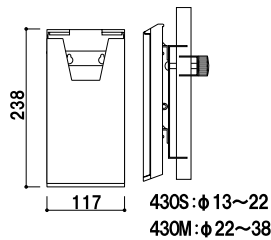

オプションラック

様々な仕様に合わせ
ご用意しました。

CRS-430T (レッド)

PR-913 + AL-309

選べるラックカラー

本体 ■ ポリスチレン
カラー ■ クリア・グレー・ブラック・レッド
カタログ厚み ■ 25mm まで
※ご注文時にカラーをご指定ください。

取付金具 ■ スチール塗装仕上げ
※ポールは含まれません。
※ご注文時にカラーをご指定ください。

CRP-430 S (φ13~φ22用)

CRP-430M (φ22~φ38用)

¥3,800 (税抜価格)

重量 ■ 300g 003

A4 3ツ折 屋内

取付金具 ■ スチール塗装仕上げ
※ポールは含まれません。
※ご注文時にカラーをご指定ください。

CRP-400 S (φ13~φ22用)

CRP-400M (φ22~φ38用)

¥4,500 (税抜価格)

重量 ■ 700g 006

A4 屋内

取付金具 ■ スチール白塗装仕上
取付け厚 ■ 14 ~ 25mm まで
※取付方向変更可能
※ご注文時にカラーをご指定ください。

CRS-430 (14~25mm 厚用)
(A4判3ツ折)

¥5,000 (税抜価格)

重量 ■ 504g 003

A4 3ツ折 屋内

取付金具 ■ スチール白塗装仕上
取付け厚 ■ 45 ~ 55mm まで
※取付方向変更可能
※ご注文時にカラーをご指定ください。

本体 ■ ステール黒塗装仕上
カタログ厚み ■ 40mm まで
取付け巾 ■ 10 ~ 25mm まで

PR-901 (A4判3ツ折)

A4 3ツ折 屋内

¥2,900 (税抜価格)

重量 ■ 200g 003

取付方向

金具の角度を 90 度変えることができ、
縦・横どちらでもご使用いただけます。

本体 ■ ステールシルバー塗装仕上
カタログ厚み ■ 10mm まで
取付け厚 ■ 14 ~ 25mm まで
※取付方向変更可能