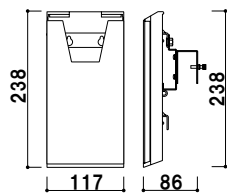

CRP-430M (φ22~φ38用)

¥3,800 (税抜価格)

重量 ■ 300g 003

A4 3ツ折 屋内

取付金具 ■ スチール塗装仕上げ
※ポールは含まれません。
※ご注文時にカラーをご指定ください。

CRP-400 S (φ13~φ22用)

CRP-400M (φ22~φ38用)

¥4,500 (税抜価格)

重量 ■ 700g 006

A4 屋内

取付金具 ■ スチール白塗装仕上
取付け厚 ■ 14 ~ 25mm まで
※取付方向変更可能
※ご注文時にカラーをご指定ください。

CRS-430 (14~25mm 厚用)
(A4判3ツ折)

¥5,000 (税抜価格)

重量 ■ 504g 003

A4 3ツ折 屋内

取付金具 ■ スチール白塗装仕上
取付け厚 ■ 45 ~ 55mm まで
※取付方向変更可能
※ご注文時にカラーをご指定ください。

CRS-430T (45~55mm 厚用)
(A4判3ツ折)

¥5,500 (税抜価格)

重量 ■ 559g 003

A4 3ツ折 屋内

取付方向

金具の角度を 90 度変えることができ、
縦・横どちらでもご使用いただけます。

- カタログラック
- 横出しラック
- 壁掛けラック
- 壁面ラック
- 卓上
- オプションラック
- 全面表示
- R型
- L型
- パンフレットラック
- ワイヤー
- 開脚
- マガジンラック

本体 ■ ステール黒塗装仕上
カタログ厚み ■ 40mm まで
取付け巾 ■ 10 ~ 25mm まで

PR-901 (A4判3ツ折)

A4 3ツ折 屋内

¥2,900 (税抜価格)

重量 ■ 200g 003

取付方向

金具の角度を 90 度変えることができ、
縦・横どちらでもご使用いただけます。

本体 ■ ステールシルバー塗装仕上
カタログ厚み ■ 10mm まで
取付け厚 ■ 14 ~ 25mm まで
※取付方向変更可能