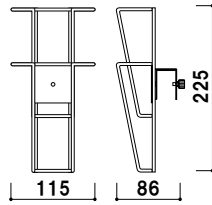

CRS-430T (45~55mm 厚用)
(A4判3ツ折)

¥5,500 (税抜価格)

重量 ■ 559g 003

A4 3ツ折 屋内

取付方向

金具の角度を 90 度変えることができ、
縦・横どちらでもご使用いただけます。

- カタログラック
- 横出しラック
- 壁掛けラック
- 壁面ラック
- 卓上
- オプションラック
- 全面表示
- R型
- L型
- パンフレットラック
- ワイヤー
- 開脚
- マガジンラック

本体 ■ ステール黒塗装仕上
カタログ厚み ■ 40mm まで
取付け巾 ■ 10 ~ 25mm まで

PR-901 (A4判3ツ折)

A4 3ツ折 屋内

¥2,900 (税抜価格)

重量 ■ 200g 003

取付方向

金具の角度を 90 度変えることができ、
縦・横どちらでもご使用いただけます。

本体 ■ ステールシルバー塗装仕上
カタログ厚み ■ 10mm まで
取付け厚 ■ 14 ~ 25mm まで
※取付方向変更可能

PR-912 (A4判3ツ折1列2段)

A4 3ツ折 屋内

¥3,700 (税抜価格)

重量 ■ 300g 003

取付方向

金具の角度を 90 度変えることができ、
縦・横どちらでもご使用いただけます。

本体 ■ ステールシルバー塗装仕上
カタログ厚み ■ 10mm まで
取付け厚 ■ 14 ~ 25mm まで
※取付方向変更可能
※サイドフレームへの取付は
できません。

PR-922 (A4判3ツ折2列1段)

A4 3ツ折 屋内

¥4,800 (税抜価格)

重量 ■ 300g 003

本体 ■ ステール白塗装仕上
カタログ厚み ■ 10mm まで
取付け厚 ■ 14 ~ 25mm まで
※取付方向変更可能

PR-913 (A4判3ツ折1列3段)

A4 3ツ折 屋内

¥4,400 (税抜価格)

重量 ■ 400g 003