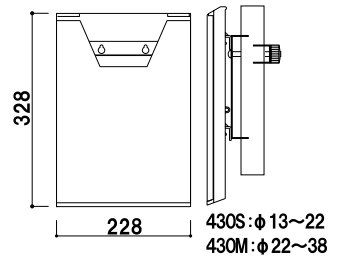

CRP-430M (φ22~φ38用)

¥3,800 (税抜価格)

重量 ■ 300g 003

A4 3ツ折 屋内

取付金具 ■ スチール塗装仕上げ
※ポールは含まれません。
※ご注文時にカラーをご指定ください。

CRP-400 S (φ13~φ22用)

CRP-400M (φ22~φ38用)

¥4,500 (税抜価格)

重量 ■ 700g 006

A4 屋内

取付金具 ■ スチール白塗装仕上
取付け厚 ■ 14 ~ 25mm まで
※取付方向変更可能
※ご注文時にカラーをご指定ください。

CRS-430 (14~25mm 厚用)
(A4判3ツ折)

¥5,000 (税抜価格)

重量 ■ 504g 003

A4 3ツ折 屋内

取付金具 ■ スチール白塗装仕上
取付け厚 ■ 45 ~ 55mm まで
※取付方向変更可能
※ご注文時にカラーをご指定ください。

CRS-430T (45~55mm 厚用)
(A4判3ツ折)

¥5,500 (税抜価格)

重量 ■ 559g 003

A4 3ツ折 屋内

取付方向

金具の角度を 90 度変えることができ、
縦・横どちらでもご使用いただけます。

- カタログラック
- 横出しラック
- 壁掛けラック
- 壁面ラック
- 卓上
- オプションラック
- 全面表示
- R型
- L型
- パンフレットラック
- ワイヤー
- 開脚
- マガジンラック

本体 ■ ステール黒塗装仕上
カタログ厚み ■ 40mm まで
取付け巾 ■ 10 ~ 25mm まで

PR-901 (A4判3ツ折)

A4 3ツ折 屋内

¥2,900 (税抜価格)

重量 ■ 200g 003

取付方向

金具の角度を 90 度変えることができ、
縦・横どちらでもご使用いただけます。

本体 ■ ステールシルバー塗装仕上
カタログ厚み ■ 10mm まで
取付け厚 ■ 14 ~ 25mm まで
※取付方向変更可能