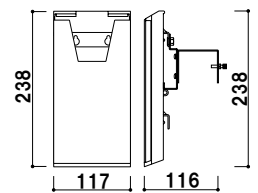

重量 ■ 700g 006

A4 屋内

取付金具 ■ スチール白塗装仕上
取付け厚 ■ 14 ~ 25mm まで
※取付方向変更可能
※ご注文時にカラーをご指定ください。

CRS-430 (14~25mm 厚用)
(A4判3ツ折)

¥5,000 (税抜価格)

重量 ■ 504g 003

A4 3ツ折 屋内

取付金具 ■ スチール白塗装仕上
取付け厚 ■ 45 ~ 55mm まで
※取付方向変更可能
※ご注文時にカラーをご指定ください。

CRS-430T (45~55mm 厚用)
(A4判3ツ折)

¥5,500 (税抜価格)

重量 ■ 559g 003

A4 3ツ折 屋内

取付方向

金具の角度を 90 度変えることができ、
縦・横どちらでもご使用いただけます。

- カタログラック
- 横出しラック
- 壁掛けラック
- 壁面ラック
- 卓上
- オプションラック
- 全面表示
- R型
- L型
- パンフレットラック
- ワイヤー
- 開脚
- マガジンラック

本体 ■ ステール黒塗装仕上
カタログ厚み ■ 40mm まで
取付け巾 ■ 10 ~ 25mm まで

PR-901 (A4判3ツ折)

A4 3ツ折 屋内

¥2,900 (税抜価格)

重量 ■ 200g 003

取付方向

金具の角度を 90 度変えることができ、
縦・横どちらでもご使用いただけます。

本体 ■ ステールシルバー塗装仕上
カタログ厚み ■ 10mm まで
取付け厚 ■ 14 ~ 25mm まで
※取付方向変更可能

PR-912 (A4判3ツ折1列2段)

A4 3ツ折 屋内

¥3,700 (税抜価格)

重量 ■ 300g 003

取付方向

金具の角度を 90 度変えることができ、
縦・横どちらでもご使用いただけます。

本体 ■ ステールシルバー塗装仕上
カタログ厚み ■ 10mm まで
取付け厚 ■ 14 ~ 25mm まで
※取付方向変更可能
※サイドフレームへの取付は
できません。

PR-922 (A4判3ツ折2列1段)