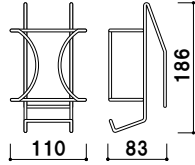

重量 ■ 700g 006

A4 屋内

取付金具 ■ スチール白塗装仕上
取付け厚 ■ 14 ~ 25mm まで
※取付方向変更可能
※ご注文時にカラーをご指定ください。

CRS-430 (14~25mm 厚用)
(A4判3ツ折)

¥5,000 (税抜価格)

重量 ■ 504g 003

A4 3ツ折 屋内

取付金具 ■ スチール白塗装仕上
取付け厚 ■ 45 ~ 55mm まで
※取付方向変更可能
※ご注文時にカラーをご指定ください。

CRS-430T (45~55mm 厚用)
(A4判3ツ折)

¥5,500 (税抜価格)

重量 ■ 559g 003

A4 3ツ折 屋内

取付方向

金具の角度を 90 度変えることができ、
縦・横どちらでもご使用いただけます。

- カタログラック
- 横出しラック
- 壁掛けラック
- 壁面ラック
- 卓上
- オプションラック
- 全面表示
- R型
- L型
- パンフレットラック
- ワイヤー
- 開脚
- マガジンラック

本体 ■ ステール黒塗装仕上
カタログ厚み ■ 40mm まで
取付け巾 ■ 10 ~ 25mm まで

PR-901 (A4判3ツ折)

A4 3ツ折 屋内

¥2,900 (税抜価格)

重量 ■ 200g 003

取付方向

金具の角度を 90 度変えることができ、
縦・横どちらでもご使用いただけます。

本体 ■ ステールシルバー塗装仕上
カタログ厚み ■ 10mm まで
取付け厚 ■ 14 ~ 25mm まで
※取付方向変更可能

PR-912 (A4判3ツ折1列2段)

A4 3ツ折 屋内

¥3,700 (税抜価格)

重量 ■ 300g 003

取付方向

金具の角度を 90 度変えることができ、
縦・横どちらでもご使用いただけます。

本体 ■ ステールシルバー塗装仕上
カタログ厚み ■ 10mm まで
取付け厚 ■ 14 ~ 25mm まで
※取付方向変更可能
※サイドフレームへの取付は
できません。

PR-922 (A4判3ツ折2列1段)