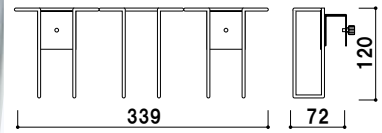

PR-912 (A4判3ツ折1列2段)

A4 3ツ折 屋内

¥3,700 (税抜価格)

重量 ■ 300g 003

取付方向

金具の角度を 90 度変えることができ、
縦・横どちらでもご使用いただけます。

本体 ■ ステールシルバー塗装仕上
カタログ厚み ■ 10mm まで
取付け厚 ■ 14 ~ 25mm まで
※取付方向変更可能
※サイドフレームへの取付は
できません。

PR-922 (A4判3ツ折2列1段)

A4 3ツ折 屋内

¥4,800 (税抜価格)

重量 ■ 300g 003

本体 ■ ステール白塗装仕上
カタログ厚み ■ 10mm まで
取付け厚 ■ 14 ~ 25mm まで
※取付方向変更可能

PR-913 (A4判3ツ折1列3段)

A4 3ツ折 屋内

¥4,400 (税抜価格)

重量 ■ 400g 003

本体 ■ ステールシルバー塗装仕上
カタログ厚み ■ 10mm まで
取付け厚 ■ 14 ~ 25mm まで
※取付方向変更可能
※サイドフレームへの取付は
できません。

PR-923 (A4判3ツ折3列1段)

A4 3ツ折 屋内

¥5,000 (税抜価格)

重量 ■ 400g 003

カタログ
ラック

横出し
ラック

壁掛け
ラック