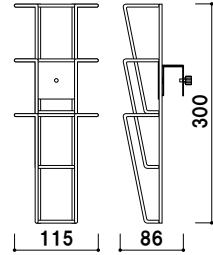

本体 ■ ステール黒塗装仕上
カタログ厚み ■ 40mm まで
取付け巾 ■ 10 ~ 25mm まで

PR-901 (A4判3ツ折)

A4 3ツ折 屋内

¥2,900 (税抜価格)

重量 ■ 200g 003

取付方向

金具の角度を 90 度変えることができ、
縦・横どちらでもご使用いただけます。

本体 ■ ステールシルバー塗装仕上
カタログ厚み ■ 10mm まで
取付け厚 ■ 14 ~ 25mm まで
※取付方向変更可能

PR-912 (A4判3ツ折1列2段)

A4 3ツ折 屋内

¥3,700 (税抜価格)

重量 ■ 300g 003

取付方向

金具の角度を 90 度変えることができ、
縦・横どちらでもご使用いただけます。

本体 ■ ステールシルバー塗装仕上
カタログ厚み ■ 10mm まで
取付け厚 ■ 14 ~ 25mm まで
※取付方向変更可能
※サイドフレームへの取付は
できません。

PR-922 (A4判3ツ折2列1段)

A4 3ツ折 屋内

¥4,800 (税抜価格)

重量 ■ 300g 003

本体 ■ ステール白塗装仕上
カタログ厚み ■ 10mm まで
取付け厚 ■ 14 ~ 25mm まで
※取付方向変更可能

PR-913 (A4判3ツ折1列3段)

A4 3ツ折 屋内

¥4,400 (税抜価格)

重量 ■ 400g 003

本体 ■ ステールシルバー塗装仕上
カタログ厚み ■ 10mm まで
取付け厚 ■ 14 ~ 25mm まで
※取付方向変更可能
※サイドフレームへの取付は
できません。

PR-923 (A4判3ツ折3列1段)

A4 3ツ折 屋内

¥5,000 (税抜価格)

重量 ■ 400g 003

カタログ
ラック

横出し
ラック

壁掛け
ラック