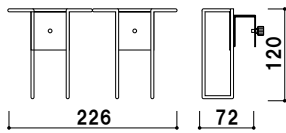

本体 ■ ステール黒塗装仕上
カタログ厚み ■ 40mm まで
取付け巾 ■ 10 ~ 25mm まで

PR-901 (A4判3ツ折)

A4 3ツ折 屋内

¥2,900 (税抜価格)

重量 ■ 200g 003

取付方向

金具の角度を 90 度変えることができ、
縦・横どちらでもご使用いただけます。

本体 ■ ステールシルバー塗装仕上
カタログ厚み ■ 10mm まで
取付け厚 ■ 14 ~ 25mm まで
※取付方向変更可能

PR-912 (A4判3ツ折1列2段)

A4 3ツ折 屋内

¥3,700 (税抜価格)

重量 ■ 300g 003

取付方向

金具の角度を 90 度変えることができ、
縦・横どちらでもご使用いただけます。

本体 ■ ステールシルバー塗装仕上
カタログ厚み ■ 10mm まで
取付け厚 ■ 14 ~ 25mm まで
※取付方向変更可能
※サイドフレームへの取付は
できません。

PR-922 (A4判3ツ折2列1段)

A4 3ツ折 屋内

¥4,800 (税抜価格)

重量 ■ 300g 003

本体 ■ ステール白塗装仕上
カタログ厚み ■ 10mm まで
取付け厚 ■ 14 ~ 25mm まで
※取付方向変更可能

PR-913 (A4判3ツ折1列3段)

A4 3ツ折 屋内

¥4,400 (税抜価格)

重量 ■ 400g 003

本体 ■ ステールシルバー塗装仕上
カタログ厚み ■ 10mm まで
取付け厚 ■ 14 ~ 25mm まで
※取付方向変更可能
※サイドフレームへの取付は
できません。

PR-923 (A4判3ツ折3列1段)

A4 3ツ折 屋内

¥5,000 (税抜価格)

重量 ■ 400g 003

カタログ
ラック

横出し
ラック

壁掛け
ラック