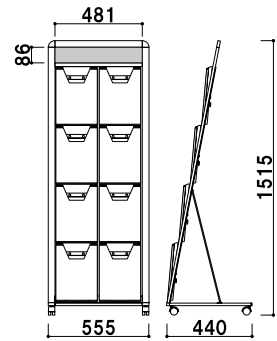

マガジン
ラック

選べるラックカラー

ベース部

予備のカタログなどを置くことができます。

よこ

折りたたみ時

共通スペック

本体 ■ アルミ押型材
 コーナー ■ 亜鉛ダイキャスト
 面板 ■ アートパネル白 3mm
 ラック ■ ポリスチレン (クリア・グレー・ブラック・レッド)
 カタログ厚み ■ 25mm まで

上部面板サイズ ■ W728 × H100mm
 キャスター仕様
 ※ご注文時に、本体カラーとラックカラーをご指定ください。

PRL-434 (ホワイト/ブラック)
 (A4判3列4段)

A4 片面 屋内

¥77,000 (税抜価格)

重量 ■ 15.0kg 211

上部面板サイズ ■ W493 × H100mm
 キャスター仕様
 ※ご注文時に、本体カラーとラックカラーをご指定ください。

PRL-424 (ホワイト/ブラック)
 (A4判2列4段)

A4 片面 屋内

¥61,000 (税抜価格)

重量 ■ 11.7kg 159

上部面板サイズ ■ W728 × H100mm
 下部面板サイズ ■ W728 × H625mm
 キャスター仕様
 ※ご注文時に、本体カラーとラックカラーをご指定ください。

PRL-432 (ホワイト/ブラック)
 (A4判3列2段)

A4 片面 屋内

¥69,000 (税抜価格)

重量 ■ 12.7kg 211

上部面板サイズ ■ W493 × H100mm
 下部面板サイズ ■ W493 × H625mm
 キャスター仕様
 ※ご注文時に、本体カラーとラックカラーをご指定ください。

PRL-422 (ホワイト/ブラック)
 (A4判2列2段)

A4 片面 屋内

¥59,000 (税抜価格)

重量 ■ 9.9kg 159

- カタログラック
- 横出しラック
- 壁掛けラック
- 壁面ラック
- 卓上
- オプションラック
- 全面表示
- R型
- L型
- パンフレットラック
- ワイヤー
- 開脚
- マガジンラック