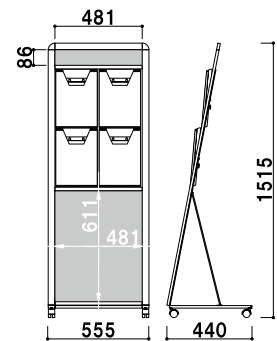

マガジン
ラック

選べるラックカラー

ベース部

予備のカタログなどを置くことができます。

よこ

折りたたみ時

共通スペック

本体 ■ アルミ押型材
 コーナー ■ 亜鉛ダイキャスト
 面板 ■ アートパネル白 3mm
 ラック ■ ポリスチレン (クリア・グレー・ブラック・レッド)
 カタログ厚み ■ 25mm まで

上部面板サイズ ■ W728 × H100mm
 キャスター仕様
 ※ご注文時に、本体カラーとラックカラーをご指定ください。

PRL-434 (ホワイト/ブラック)
 (A4判3列4段)

A4 片面 屋内

¥77,000 (税抜価格)

重量 ■ 15.0kg 211

上部面板サイズ ■ W493 × H100mm
 キャスター仕様
 ※ご注文時に、本体カラーとラックカラーをご指定ください。

PRL-424 (ホワイト/ブラック)
 (A4判2列4段)

A4 片面 屋内

¥61,000 (税抜価格)

重量 ■ 11.7kg 159

上部面板サイズ ■ W728 × H100mm
 下部面板サイズ ■ W728 × H625mm
 キャスター仕様
 ※ご注文時に、本体カラーとラックカラーをご指定ください。

PRL-432 (ホワイト/ブラック)
 (A4判3列2段)

A4 片面 屋内

¥69,000 (税抜価格)

重量 ■ 12.7kg 211

上部面板サイズ ■ W493 × H100mm
 下部面板サイズ ■ W493 × H625mm
 キャスター仕様
 ※ご注文時に、本体カラーとラックカラーをご指定ください。

PRL-422 (ホワイト/ブラック)
 (A4判2列2段)

A4 片面 屋内

¥59,000 (税抜価格)

重量 ■ 9.9kg 159

- カタログラック
- 横出しラック
- 壁掛けラック
- 壁面ラック
- 卓上
- オプションラック
- 全面表示
- R型
- L型
- パンフレットラック
- ワイヤー
- 開脚
- マガジンラック