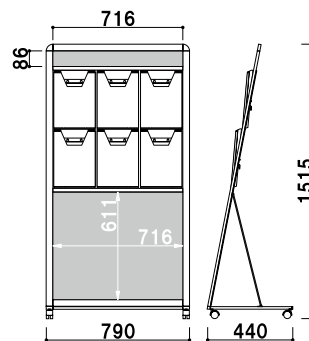

マガジン
ラック

選べるラックカラー

ベース部

予備のカタログなどを置くことができます。

よこ

折りたたみ時

共通スペック

本体 ■ アルミ押型材
 コーナー ■ 亜鉛ダイキャスト
 面板 ■ アートパネル白 3mm
 ラック ■ ポリスチレン (クリア・グレー・ブラック・レッド)
 カタログ厚み ■ 25mm まで

上部面板サイズ ■ W728 × H100mm
 キャスター仕様
 ※ご注文時に、本体カラーとラックカラーをご指定ください。

PRL-434 (ホワイト/ブラック)
 (A4判3列4段)

A4 片面 屋内

¥77,000 (税抜価格)

重量 ■ 15.0kg 211

上部面板サイズ ■ W493 × H100mm
 キャスター仕様
 ※ご注文時に、本体カラーとラックカラーをご指定ください。

PRL-424 (ホワイト/ブラック)
 (A4判2列4段)

A4 片面 屋内

¥61,000 (税抜価格)

重量 ■ 11.7kg 159

上部面板サイズ ■ W728 × H100mm
 下部面板サイズ ■ W728 × H625mm
 キャスター仕様
 ※ご注文時に、本体カラーとラックカラーをご指定ください。

PRL-432 (ホワイト/ブラック)
 (A4判3列2段)

A4 片面 屋内

¥69,000 (税抜価格)

重量 ■ 12.7kg 211

上部面板サイズ ■ W493 × H100mm
 下部面板サイズ ■ W493 × H625mm
 キャスター仕様
 ※ご注文時に、本体カラーとラックカラーをご指定ください。

PRL-422 (ホワイト/ブラック)
 (A4判2列2段)

A4 片面 屋内

¥59,000 (税抜価格)

重量 ■ 9.9kg 159

- カタログラック
- 横出しラック
- 壁掛けラック
- 壁面ラック
- 卓上
- オプションラック
- 全面表示
- R型
- L型
- パンフレットラック
- ワイヤー
- 開脚
- マガジンラック