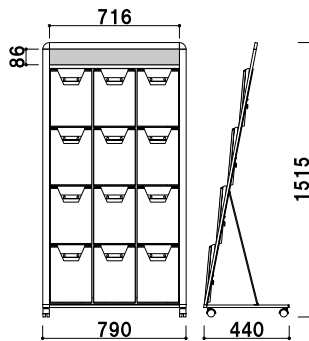

マガジン
ラック

選べるラックカラー

ベース部

予備のカタログなどを置くことができます。

よこ

折りたたみ時

共通スペック

本体 ■ アルミ押型材
 コーナー ■ 亜鉛ダイキャスト
 面板 ■ アートパネル白 3mm
 ラック ■ ポリスチレン (クリア・グレー・ブラック・レッド)
 カタログ厚み ■ 25mm まで

上部面板サイズ ■ W728 × H100mm
 キャスター仕様
 ※ご注文時に、本体カラーとラックカラーをご指定ください。

PRL-434 (ホワイト/ブラック)
 (A4判3列4段)

A4 片面 屋内

¥77,000 (税抜価格)

重量 ■ 15.0kg 211

上部面板サイズ ■ W493 × H100mm
 キャスター仕様
 ※ご注文時に、本体カラーとラックカラーをご指定ください。

PRL-424 (ホワイト/ブラック)
 (A4判2列4段)

A4 片面 屋内

¥61,000 (税抜価格)

重量 ■ 11.7kg 159

上部面板サイズ ■ W728 × H100mm
 下部面板サイズ ■ W728 × H625mm
 キャスター仕様
 ※ご注文時に、本体カラーとラックカラーをご指定ください。

PRL-432 (ホワイト/ブラック)
 (A4判3列2段)

A4 片面 屋内

¥69,000 (税抜価格)

重量 ■ 12.7kg 211

上部面板サイズ ■ W493 × H100mm
 下部面板サイズ ■ W493 × H625mm
 キャスター仕様
 ※ご注文時に、本体カラーとラックカラーをご指定ください。

PRL-422 (ホワイト/ブラック)
 (A4判2列2段)

A4 片面 屋内

¥59,000 (税抜価格)

重量 ■ 9.9kg 159

- カタログラック
- 横出しラック
- 壁掛けラック
- 壁面ラック
- 卓上
- オプションラック
- 全面表示
- R型
- L型
- パンフレットラック
- ワイヤー
- 開脚
- マガジンラック