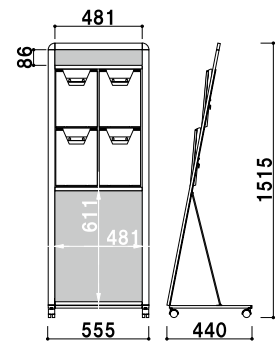

共通スペック

本体 ■ アルミ押型材
コーナー ■ 亜鉛ダイキャスト
面板 ■ アートパネル白 3mm
ラック ■ ポリスチレン (クリア・グレー・ブラック・レッド)
カタログ厚み ■ 25mm まで

上部面板サイズ ■ W728 × H100mm
キャスター仕様
※ご注文時に、本体カラーとラックカラーをご指定ください。

PRL-434 (ホワイト/ブラック)
(A4判3列4段)

A4 片面 屋内

¥84,000 (税抜価格)

重量 ■ 15.0kg 211

上部面板サイズ ■ W493 × H100mm
キャスター仕様
※ご注文時に、本体カラーとラックカラーをご指定ください。

PRL-424 (ホワイト/ブラック)
(A4判2列4段)

A4 片面 屋内

¥66,000 (税抜価格)

重量 ■ 11.7kg 159

上部面板サイズ ■ W728 × H100mm
下部面板サイズ ■ W728 × H625mm
キャスター仕様
※ご注文時に、本体カラーとラックカラーをご指定ください。

PRL-432 (ホワイト/ブラック)
(A4判3列2段)

A4 片面 屋内

¥74,000 (税抜価格)

重量 ■ 12.7kg 211

上部面板サイズ ■ W493 × H100mm
下部面板サイズ ■ W493 × H625mm
キャスター仕様
※ご注文時に、本体カラーとラックカラーをご指定ください。

PRL-422 (ホワイト/ブラック)
(A4判2列2段)

A4 片面 屋内

¥64,000 (税抜価格)

重量 ■ 9.9kg 159

- カタログラック
- 横出しラック
- 壁掛けラック
- 壁面ラック
- 卓上
- オプションラック
- 全面表示
- R型
- L型
- パンフレットラック
- ワイヤー
- 開脚
- マガジンラック