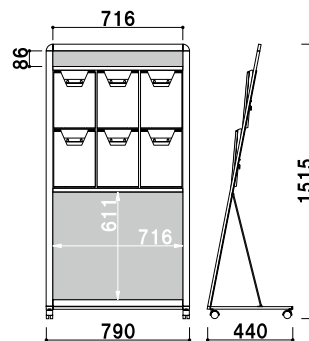

共通スペック

本体 ■ アルミ押型材
コーナー ■ 亜鉛ダイキャスト
面板 ■ アートパネル白 3mm
ラック ■ ポリスチレン (クリア・グレー・ブラック・レッド)
カタログ厚み ■ 25mm まで

上部面板サイズ ■ W728 × H100mm
キャスター仕様
※ご注文時に、本体カラーとラックカラーをご指定ください。

PRL-434 (ホワイト/ブラック)
(A4判3列4段)

A4 片面 屋内

¥84,000 (税抜価格)

重量 ■ 15.0kg 211

上部面板サイズ ■ W493 × H100mm
キャスター仕様
※ご注文時に、本体カラーとラックカラーをご指定ください。

PRL-424 (ホワイト/ブラック)
(A4判2列4段)

A4 片面 屋内

¥66,000 (税抜価格)

重量 ■ 11.7kg 159

上部面板サイズ ■ W728 × H100mm
下部面板サイズ ■ W728 × H625mm
キャスター仕様
※ご注文時に、本体カラーとラックカラーをご指定ください。

PRL-432 (ホワイト/ブラック)
(A4判3列2段)

A4 片面 屋内

¥74,000 (税抜価格)

重量 ■ 12.7kg 211

上部面板サイズ ■ W493 × H100mm
下部面板サイズ ■ W493 × H625mm
キャスター仕様
※ご注文時に、本体カラーとラックカラーをご指定ください。

PRL-422 (ホワイト/ブラック)
(A4判2列2段)

A4 片面 屋内

¥64,000 (税抜価格)

重量 ■ 9.9kg 159

- カタログラック
- 横出しラック
- 壁掛けラック
- 壁面ラック
- 卓上
- オプションラック
- 全面表示
- R型
- L型
- パンフレットラック
- ワイヤー
- 開脚
- マガジンラック