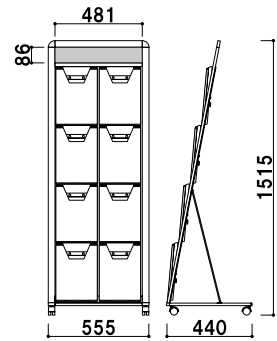

共通スペック

本体 ■ アルミ押型材
コーナー ■ 亜鉛ダイキャスト
面板 ■ アートパネル白 3mm
ラック ■ ポリスチレン (クリア・グレー・ブラック・レッド)
カタログ厚み ■ 25mm まで

上部面板サイズ ■ W728 × H100mm
キャスター仕様
※ご注文時に、本体カラーとラックカラーをご指定ください。

PRL-434 (ホワイト/ブラック)
(A4判3列4段)

A4 片面 屋内

¥84,000 (税抜価格)

重量 ■ 15.0kg 211

上部面板サイズ ■ W493 × H100mm
キャスター仕様
※ご注文時に、本体カラーとラックカラーをご指定ください。

PRL-424 (ホワイト/ブラック)
(A4判2列4段)

A4 片面 屋内

¥66,000 (税抜価格)

重量 ■ 11.7kg 159

上部面板サイズ ■ W728 × H100mm
下部面板サイズ ■ W728 × H625mm
キャスター仕様
※ご注文時に、本体カラーとラックカラーをご指定ください。

PRL-432 (ホワイト/ブラック)
(A4判3列2段)

A4 片面 屋内

¥74,000 (税抜価格)

重量 ■ 12.7kg 211

上部面板サイズ ■ W493 × H100mm
下部面板サイズ ■ W493 × H625mm
キャスター仕様
※ご注文時に、本体カラーとラックカラーをご指定ください。

PRL-422 (ホワイト/ブラック)
(A4判2列2段)

A4 片面 屋内

¥64,000 (税抜価格)

重量 ■ 9.9kg 159

- カタログラック
- 横出しラック
- 壁掛けラック
- 壁面ラック
- 卓上
- オプションラック
- 全面表示
- R型
- L型
- パンフレットラック
- ワイヤー
- 開脚
- マガジンラック