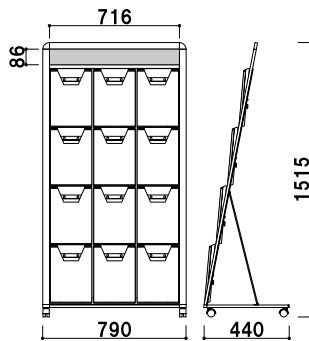

全面表示カタログスタンド

PRL 表紙全面表示で アピールにつながります。

新製品
NEW

【PRL-434 (ブラック)】

- カタログラック
- 横出しラック
- 壁掛けラック
- 壁面ラック
- 卓上
- オプションラック
- 全面表示
- R型
- L型
- パンフレットラック
- ワイヤー
- 開脚
- マガジンラック

ベース部
予備のカタログなどを置くことができます。

よこ

折りたたみ時

共通スペック

本体 ■ アルミ押型材
コーナー ■ 亜鉛ダイキャスト
面板 ■ アートパネル白 3mm
ラック ■ ポリスチレン (クリア・グレー・ブラック・レッド)
カタログ厚み ■ 25mm まで

上部面板サイズ ■ W728 × H100mm
キャスター仕様
※ご注文時に、本体カラーとラックカラーをご指定ください。

PRL-434 (ホワイト/ブラック)
(A4判3列4段)

A4 片面 屋内

¥84,000 (税抜価格)

重量 ■ 15.0kg 211

上部面板サイズ ■ W493 × H100mm
キャスター仕様
※ご注文時に、本体カラーとラックカラーをご指定ください。

PRL-424 (ホワイト/ブラック)
(A4判2列4段)

A4 片面 屋内

¥66,000 (税抜価格)

重量 ■ 11.7kg 159

上部面板サイズ ■ W728 × H100mm
下部面板サイズ ■ W728 × H625mm
キャスター仕様
※ご注文時に、本体カラーとラックカラーをご指定ください。

PRL-432 (ホワイト/ブラック)
(A4判3列2段)

A4 片面 屋内

¥74,000 (税抜価格)

重量 ■ 12.7kg 211

上部面板サイズ ■ W493 × H100mm
下部面板サイズ ■ W493 × H625mm
キャスター仕様
※ご注文時に、本体カラーとラックカラーをご指定ください。

PRL-422 (ホワイト/ブラック)
(A4判2列2段)

A4 片面 屋内

¥64,000 (税抜価格)