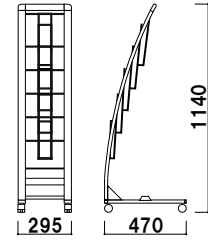

本体 ■ PET 白
 表示面サイズ ■ W221 × H110mm

オプション

PRX-25 用面板

¥2,400 (税抜価格) 003

本体 ■ PET 白
 表示面サイズ ■ W436 × H110mm

オプション面板の取付方法

上部フレームのネジ2ヶ所を取り外し、面板を挟み込んだ後、一緒に固定します。

カタログ厚み ■ 20mm まで
 キャスター仕様
 ※折りたたみ不可

PRX-12 (A4判3ツ折2列5段)

A4 3ツ折 片面 屋内

¥42,900 (税抜価格)

重量 ■ 3.8kg 175

カタログ厚み ■ 20mm まで
 キャスター仕様
 ※折りたたみ不可

PRX-15 (A4判1列5段)

A4 片面 屋内

¥40,700 (税抜価格)

重量 ■ 3.7kg 175

カタログ厚み ■ 20mm まで
 キャスター仕様
 ※折りたたみ不可

PRX-25 (A4判2列5段)

A4 片面 屋内

¥46,500 (税抜価格)

重量 ■ 4.4kg 299

！ ウェイトで安定させたい…

オプション