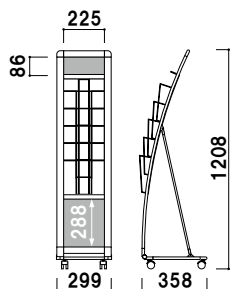

全面表示

R型

L型

パンフレット
ラック

ワイヤー

開脚

マガジン
ラック

カタログ厚み ■ 20mm まで
 面板サイズ ■ 上部 : W237 × H100mm
 下部 : W237 × H300mm

キャスター仕様

PRX-511 (A4判1列5段)

A4 片面 屋内

¥53,800 (税抜価格)

重量 ■ 5.6kg 086

PRX-511

カタログ厚み ■ 20mm まで
 面板サイズ ■ 上部 : W472 × H100mm
 下部 : W472 × H300mm

キャスター仕様

PRX-512 (A4判2列5段)

A4 片面 屋内

¥65,000 (税抜価格)

重量 ■ 7.5kg 144

カタログ厚み ■ 20mm まで
 面板サイズ ■ 上部 : W707 × H100mm
 下部 : W707 × H300mm

キャスター仕様

PRX-513 (A4判3列5段)

A4 片面 屋内