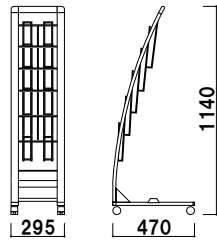

キャスター仕様

PRX-511 (A4判1列5段)

A4 片面 屋内

¥53,800 (税抜価格)

重量 ■ 5.6kg 086

PRX-511

カタログ厚み ■ 20mm まで
 面板サイズ ■ 上部 : W472 × H100mm
 下部 : W472 × H300mm

キャスター仕様

PRX-512 (A4判2列5段)

A4 片面 屋内

¥65,000 (税抜価格)

重量 ■ 7.5kg 144

カタログ厚み ■ 20mm まで
 面板サイズ ■ 上部 : W707 × H100mm
 下部 : W707 × H300mm

キャスター仕様

PRX-513 (A4判3列5段)

A4 片面 屋内

本体 ■ PET 白
 表示面サイズ ■ W221 × H110mm

オプション

PRX-25 用面板

¥2,400 (税抜価格) 003

本体 ■ PET 白
 表示面サイズ ■ W436 × H110mm

オプション面板の取付方法

上部フレームのネジ2ヶ所を取り外し、面板を挟み込んだ後、一緒に固定します。

カタログ厚み ■ 20mm まで
 キャスター仕様
 ※折りたたみ不可

PRX-12 (A4判3ツ折2列5段)

A4 3ツ折 片面 屋内

¥42,900 (税抜価格)

重量 ■ 3.8kg 175

カタログ厚み ■ 20mm まで
 キャスター仕様
 ※折りたたみ不可

PRX-15 (A4判1列5段)

A4 片面 屋内

¥40,700 (税抜価格)