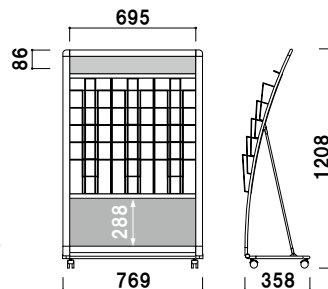

全面表示

R型

L型

パンフレット
ラック

ワイヤー

開脚

マガジン
ラック

カタログ厚み ■ 20mm まで
 面板サイズ ■ 上部 : W237 × H100mm
 下部 : W237 × H300mm

キャスター仕様

PRX-511 (A4判1列5段)

A4 片面 屋内

¥53,800 (税抜価格)

重量 ■ 5.6kg 086

PRX-511

カタログ厚み ■ 20mm まで
 面板サイズ ■ 上部 : W472 × H100mm
 下部 : W472 × H300mm

キャスター仕様

PRX-512 (A4判2列5段)

A4 片面 屋内

¥65,000 (税抜価格)

重量 ■ 7.5kg 144

カタログ厚み ■ 20mm まで
 面板サイズ ■ 上部 : W707 × H100mm
 下部 : W707 × H300mm

キャスター仕様

PRX-513 (A4判3列5段)

A4 片面 屋内

本体 ■ PET 白
 表示面サイズ ■ W221 × H110mm

オプション

PRX-25 用面板

¥2,400 (税抜価格) 003

本体 ■ PET 白
 表示面サイズ ■ W436 × H110mm

オプション面板の取付方法

上部フレームのネジ2ヶ所を取り外し、面板を挟み込んだ後、一緒に固定します。

カタログ厚み ■ 20mm まで
 キャスター仕様
 ※折りたたみ不可