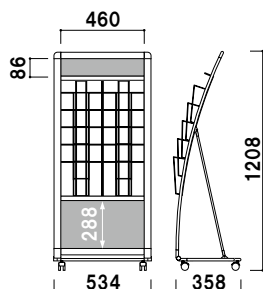

全面表示

R型

L型

パンフレット
ラック

ワイヤー

開脚

マガジン
ラック

カタログ厚み ■ 20mm まで
 面板サイズ ■ 上部 : W237 × H100mm
 下部 : W237 × H300mm

キャスター仕様

PRX-511 (A4判1列5段)

A4 片面 屋内

¥53,800 (税抜価格)

重量 ■ 5.6kg 086

PRX-511

カタログ厚み ■ 20mm まで
 面板サイズ ■ 上部 : W472 × H100mm
 下部 : W472 × H300mm

キャスター仕様

PRX-512 (A4判2列5段)

A4 片面 屋内

¥65,000 (税抜価格)

重量 ■ 7.5kg 144

カタログ厚み ■ 20mm まで
 面板サイズ ■ 上部 : W707 × H100mm
 下部 : W707 × H300mm

キャスター仕様

PRX-513 (A4判3列5段)

A4 片面 屋内