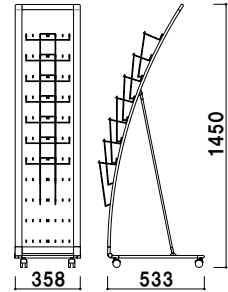

PRX-071 (A4判1列7段)

A4 片面 屋内

¥68,800 (税抜価格)

重量 ■ 7.5kg 097