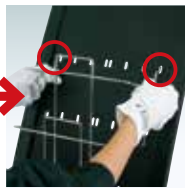

PRX-071

ラックの取付方法

- ①ワイヤーの下部を穴にかける。
- ②ワイヤーの上部を下に押し下げながら穴に掛けて完了。

うら

折りたたみ時

カタログ
ラック

横出し
ラック

壁掛け
ラック