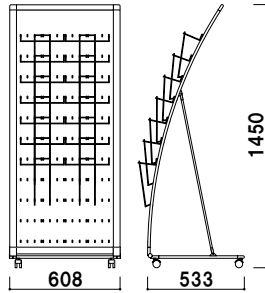

開脚

マガジン
ラック

PRX-071

共通スペック

本体 ■ (フレーム) アルミ押型材黒塗装仕上
 (パンチング板) スチール板黒塗装仕上
 コーナー ■ 亜鉛ダイキャスト黒塗装仕上
 ラック ■ スチールクロームメッキ仕上

カタログ厚み ■ 30mm まで
 キャスター仕様

PRX-071 (A4判1列7段)

A4 片面 屋内

¥68,800 (税抜価格)

重量 ■ 7.5kg 097

カタログ厚み ■ 30mm まで
 キャスター仕様

PRX-072 (A4判2列7段)

A4 片面 屋内

¥85,000 (税抜価格)

重量 ■ 9.3kg 156

カタログ厚み ■ 30mm まで
 キャスター仕様