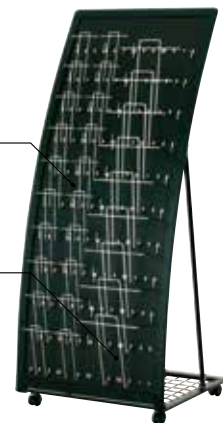

追加用

A4判3ツ折ラック

¥1,100 (税抜価格) 003

※最大縦 10 個まで取付可

特別仕様について

A4判 & A4判3ツ折の組み合わせ対応も可能です。詳細はお問い合わせください。

A4判3ツ折ラック

A4判ラック

特注対応例

カタログラック

横出しラック

壁掛けラック

壁面ラック

卓上

オプションラック

全面表示