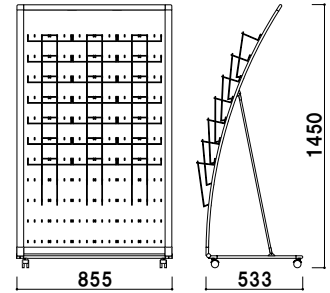

¥68,800 (税抜価格)

重量 ■ 7.5kg 097

カタログ厚み ■ 30mm まで
 キャスター仕様

PRX-072 (A4判2列7段)

A4 片面 屋内

¥85,000 (税抜価格)

重量 ■ 9.3kg 156

カタログ厚み ■ 30mm まで
 キャスター仕様