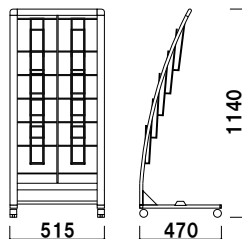

PRX-512 (A4判2列5段)

A4 片面 屋内

¥65,000 (税抜価格)

重量 ■ 7.5kg 144

カタログ厚み ■ 20mm まで
 面板サイズ ■ 上部 : W707 × H100mm
 下部 : W707 × H300mm

キャスター仕様

PRX-513 (A4判3列5段)

A4 片面 屋内

本体 ■ PET 白
 表示面サイズ ■ W221 × H110mm

オプション

PRX-25 用面板

¥2,400 (税抜価格) 003

本体 ■ PET 白
 表示面サイズ ■ W436 × H110mm

オプション面板の取付方法

上部フレームのネジ2ヶ所を取り外し、面板を挟み込んだ後、一緒に固定します。

カタログ厚み ■ 20mm まで
 キャスター仕様
 ※折りたたみ不可

PRX-12 (A4判3ツ折2列5段)

A4 3ツ折 片面 屋内

¥42,900 (税抜価格)

重量 ■ 3.8kg 175

カタログ厚み ■ 20mm まで
 キャスター仕様
 ※折りたたみ不可

PRX-15 (A4判1列5段)

A4 片面 屋内

¥40,700 (税抜価格)

重量 ■ 3.7kg 175

カタログ厚み ■ 20mm まで
 キャスター仕様
 ※折りたたみ不可

PRX-25 (A4判2列5段)

A4 片面 屋内

¥46,500 (税抜価格)

重量 ■ 4.4kg 299

！ ウェイトで安定させたい…

オプション