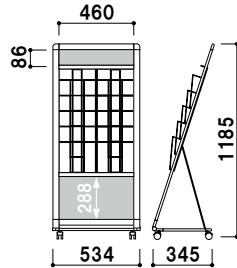

マガジン
ラック

共通スペック

本体 ■ アルミ押型材化研シルバー
 コーナー ■ 亜鉛ダイキャスト
 ラック ■ スチールクロームメッキ仕上

カタログ厚み ■ 厚み 20mm まで
 面板 ■ アートパネル白 3mm
 面板サイズ ■ 上部 : W237 × H100mm
 下部 : W237 × H300mm

PRL-051 (A4判1列5段)

A4 片面 屋内

¥38,000 (税抜価格)

重量 ■ 4.5kg 056

カタログ厚み ■ 厚み 20mm まで
 面板 ■ アートパネル白 3mm
 面板サイズ ■ 上部 : W237 × H100mm

PRL-101 (A4判1列10段)

A4 片面 屋内

¥43,500 (税抜価格)

重量 ■ 5.1kg 065

カタログ厚み ■ 厚み 20mm まで
 面板 ■ アートパネル白 3mm
 面板サイズ ■ 上部 : W472 × H100mm
 下部 : W472 × H300mm

PRL-052 (A4判2列5段)

A4 片面 屋内

¥49,500 (税抜価格)

重量 ■ 6.4kg 095

カタログ厚み ■ 厚み 20mm まで
 面板 ■ アートパネル白 3mm
 面板サイズ ■ 上部 : W472 × H100mm

PRL-102 (A4判2列10段)

A4 片面 屋内

¥58,000 (税抜価格)

重量 ■ 7.2kg 111

カタログ厚み ■ 厚み 20mm まで
 面板 ■ アートパネル白 3mm
 面板サイズ ■ 上部 : W707 × H100mm
 下部 : W707 × H300mm

PRL-053 (A4判3列5段)

A4 片面 屋内

¥59,800 (税抜価格)

重量 ■ 8.0kg 133

カタログ厚み ■ 厚み 20mm まで
 面板 ■ アートパネル白 3mm
 面板サイズ ■ 上部 : W707 × H100mm