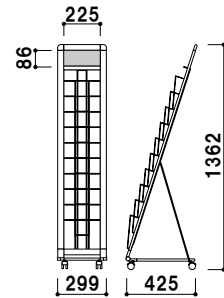

マガジン
ラック

共通スペック

本体 ■ アルミ押型材化研シルバー
 コーナー ■ 亜鉛ダイキャスト
 ラック ■ スチールクロームメッキ仕上

カタログ厚み ■ 厚み 20mm まで
 面板 ■ アートパネル白 3mm
 面板サイズ ■ 上部 : W237 × H100mm
 下部 : W237 × H300mm

PRL-051 (A4判1列5段)

A4 片面 屋内

¥38,000 (税抜価格)

重量 ■ 4.5kg 056

カタログ厚み ■ 厚み 20mm まで
 面板 ■ アートパネル白 3mm
 面板サイズ ■ 上部 : W237 × H100mm

PRL-101 (A4判1列10段)

A4 片面 屋内

¥43,500 (税抜価格)

重量 ■ 5.1kg 065

カタログ厚み ■ 厚み 20mm まで
 面板 ■ アートパネル白 3mm
 面板サイズ ■ 上部 : W472 × H100mm
 下部 : W472 × H300mm

PRL-052 (A4判2列5段)

A4 片面 屋内

¥49,500 (税抜価格)

重量 ■ 6.4kg 095

カタログ厚み ■ 厚み 20mm まで
 面板 ■ アートパネル白 3mm
 面板サイズ ■ 上部 : W472 × H100mm

PRL-102 (A4判2列10段)

A4 片面 屋内

¥58,000 (税抜価格)

重量 ■ 7.2kg 111

カタログ厚み ■ 厚み 20mm まで
 面板 ■ アートパネル白 3mm
 面板サイズ ■ 上部 : W707 × H100mm
 下部 : W707 × H300mm

PRL-053 (A4判3列5段)

A4 片面 屋内

¥59,800 (税抜価格)

重量 ■ 8.0kg 133

カタログ厚み ■ 厚み 20mm まで
 面板 ■ アートパネル白 3mm
 面板サイズ ■ 上部 : W707 × H100mm