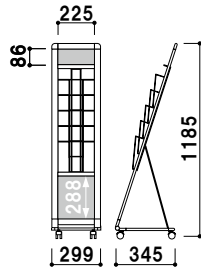

卓上

オプション
ラック

全面表示

R型

L型

パンフレット
ラック

ワイヤー

開脚

マガジン
ラック

共通スペック

本体 ■ アルミ押型材化研シルバー
 コーナー ■ 亜鉛ダイキャスト
 ラック ■ スチールクロームメッキ仕上

カタログ厚み ■ 厚み 20mm まで
 面板 ■ アートパネル白 3mm
 面板サイズ ■ 上部 : W237 × H100mm
 下部 : W237 × H300mm

PRL-051 (A4判1列5段)

A4 片面 屋内

¥38,000 (税抜価格)

重量 ■ 4.5kg 056

カタログ厚み ■ 厚み 20mm まで
 面板 ■ アートパネル白 3mm
 面板サイズ ■ 上部 : W237 × H100mm

PRL-101 (A4判1列10段)

A4 片面 屋内

¥43,500 (税抜価格)

重量 ■ 5.1kg 065

カタログ厚み ■ 厚み 20mm まで
 面板 ■ アートパネル白 3mm
 面板サイズ ■ 上部 : W472 × H100mm
 下部 : W472 × H300mm

重量 ■ 7.2kg 111

カタログ厚み ■ 厚み 20mm まで
 面板 ■ アートパネル白 3mm
 面板サイズ ■ 上部 : W707 × H100mm
 下部 : W707 × H300mm

PRL-053 (A4判3列5段)

A4 片面 屋内

¥59,800 (税抜価格)

重量 ■ 8.0kg 133

カタログ厚み ■ 厚み 20mm まで
 面板 ■ アートパネル白 3mm
 面板サイズ ■ 上部 : W707 × H100mm