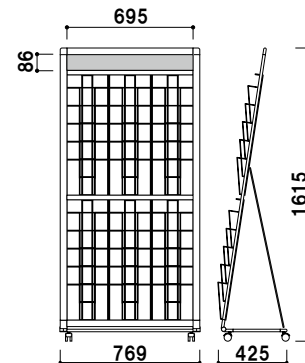

カタログ厚み ■ 厚み 20mm まで
 面板 ■ アートパネル白 3mm
 面板サイズ ■ 上部 : W237 × H100mm

PRL-101 (A4判1列10段)

A4 片面 屋内

¥43,500 (税抜価格)

重量 ■ 5.1kg 065

カタログ厚み ■ 厚み 20mm まで
 面板 ■ アートパネル白 3mm
 面板サイズ ■ 上部 : W472 × H100mm
 下部 : W472 × H300mm

PRL-052 (A4判2列5段)

A4 片面 屋内

¥49,500 (税抜価格)

重量 ■ 6.4kg 095

カタログ厚み ■ 厚み 20mm まで
 面板 ■ アートパネル白 3mm
 面板サイズ ■ 上部 : W472 × H100mm

PRL-102 (A4判2列10段)

A4 片面 屋内

¥58,000 (税抜価格)

重量 ■ 7.2kg 111

カタログ厚み ■ 厚み 20mm まで
 面板 ■ アートパネル白 3mm
 面板サイズ ■ 上部 : W707 × H100mm
 下部 : W707 × H300mm

PRL-053 (A4判3列5段)

A4 片面 屋内

¥59,800 (税抜価格)

重量 ■ 8.0kg 133

カタログ厚み ■ 厚み 20mm まで
 面板 ■ アートパネル白 3mm
 面板サイズ ■ 上部 : W707 × H100mm

PRL-523 (A4判3列10段)

A4 片面 屋内

¥82,500 (税抜価格)

重量 ■ 9.0kg 172

- カタログラック
- 横出しラック
- 壁掛けラック
- 壁面ラック
- 卓上
- オプションラック
- 全面表示
- R型
- L型
- パンフレットラック
- ワイヤー
- 開脚
- マガジンラック