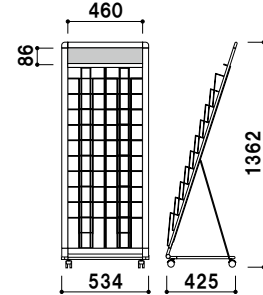

マガジン
ラック

共通スペック

本体 ■ アルミ押型材化研シルバー
 コーナー ■ 亜鉛ダイキャスト
 ラック ■ スチールクロームメッキ仕上

カタログ厚み ■ 厚み 20mm まで
 面板 ■ アートパネル白 3mm
 面板サイズ ■ 上部 : W237 × H100mm
 下部 : W237 × H300mm

PRL-051 (A4判1列5段)

A4 片面 屋内

¥38,000 (税抜価格)

重量 ■ 4.5kg 056

カタログ厚み ■ 厚み 20mm まで
 面板 ■ アートパネル白 3mm
 面板サイズ ■ 上部 : W237 × H100mm

PRL-101 (A4判1列10段)

A4 片面 屋内

¥43,500 (税抜価格)

重量 ■ 5.1kg 065

カタログ厚み ■ 厚み 20mm まで
 面板 ■ アートパネル白 3mm
 面板サイズ ■ 上部 : W472 × H100mm
 下部 : W472 × H300mm

PRL-052 (A4判2列5段)

A4 片面 屋内

¥49,500 (税抜価格)

重量 ■ 6.4kg 095

カタログ厚み ■ 厚み 20mm まで
 面板 ■ アートパネル白 3mm
 面板サイズ ■ 上部 : W472 × H100mm

PRL-102 (A4判2列10段)

A4 片面 屋内

¥58,000 (税抜価格)

重量 ■ 7.2kg 111

カタログ厚み ■ 厚み 20mm まで
 面板 ■ アートパネル白 3mm
 面板サイズ ■ 上部 : W707 × H100mm
 下部 : W707 × H300mm

PRL-053 (A4判3列5段)

A4 片面 屋内

¥59,800 (税抜価格)

重量 ■ 8.0kg 133

カタログ厚み ■ 厚み 20mm まで
 面板 ■ アートパネル白 3mm
 面板サイズ ■ 上部 : W707 × H100mm