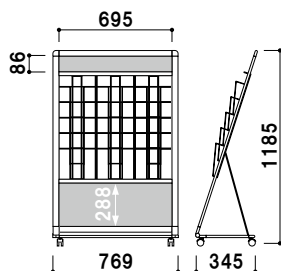

マガジン
ラック

共通スペック

本体 ■ アルミ押型材化研シルバー
 コーナー ■ 亜鉛ダイキャスト
 ラック ■ スチールクロームメッキ仕上

カタログ厚み ■ 厚み 20mm まで
 面板 ■ アートパネル白 3mm
 面板サイズ ■ 上部 : W237 × H100mm
 下部 : W237 × H300mm

PRL-051 (A4判1列5段)

A4 片面 屋内

¥38,000 (税抜価格)

重量 ■ 4.5kg 056

カタログ厚み ■ 厚み 20mm まで
 面板 ■ アートパネル白 3mm
 面板サイズ ■ 上部 : W237 × H100mm

PRL-101 (A4判1列10段)

A4 片面 屋内

¥43,500 (税抜価格)

重量 ■ 5.1kg 065

カタログ厚み ■ 厚み 20mm まで
 面板 ■ アートパネル白 3mm
 面板サイズ ■ 上部 : W472 × H100mm
 下部 : W472 × H300mm

PRL-052 (A4判2列5段)

A4 片面 屋内

¥49,500 (税抜価格)

重量 ■ 6.4kg 095

カタログ厚み ■ 厚み 20mm まで
 面板 ■ アートパネル白 3mm
 面板サイズ ■ 上部 : W472 × H100mm

PRL-102 (A4判2列10段)

A4 片面 屋内

¥58,000 (税抜価格)

重量 ■ 7.2kg 111

カタログ厚み ■ 厚み 20mm まで
 面板 ■ アートパネル白 3mm
 面板サイズ ■ 上部 : W707 × H100mm
 下部 : W707 × H300mm

PRL-053 (A4判3列5段)

A4 片面 屋内

¥59,800 (税抜価格)

重量 ■ 8.0kg 133

カタログ厚み ■ 厚み 20mm まで
 面板 ■ アートパネル白 3mm
 面板サイズ ■ 上部 : W707 × H100mm