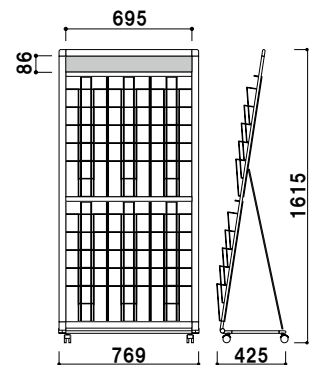

(A4判1列10段)  
**PRL-101B** (ブラック)  
**PRL-101W** (ホワイト)

A4 片面 屋内

¥47,000 (税抜価格)

重量 ■ 5.1kg 065

カタログ厚み ■ 厚み 20mm まで  
 面板 ■ アートパネル白 3mm  
 面板サイズ ■ 上部 : W472 × H100mm  
 下部 : W472 × H300mm

(A4判2列5段)  
**PRL-052B** (ブラック)  
**PRL-052W** (ホワイト)

A4 片面 屋内

¥54,000 (税抜価格)

重量 ■ 6.4kg 095

カタログ厚み ■ 厚み 20mm まで  
 面板 ■ アートパネル白 3mm  
 面板サイズ ■ 上部 : W472 × H100mm

(A4判2列10段)  
**PRL-102B** (ブラック)  
**PRL-102W** (ホワイト)

A4 片面 屋内

¥63,000 (税抜価格)

重量 ■ 7.2kg 111

カタログ厚み ■ 厚み 20mm まで  
 面板 ■ アートパネル白 3mm  
 面板サイズ ■ 上部 : W707 × H100mm  
 下部 : W707 × H300mm

(A4判3列5段)  
**PRL-053B** (ブラック)  
**PRL-053W** (ホワイト)

A4 片面 屋内

¥65,000 (税抜価格)

重量 ■ 8.0kg 133

カタログ厚み ■ 厚み 20mm まで  
 面板 ■ アートパネル白 3mm  
 面板サイズ ■ 上部 : W707 × H100mm

(A4判3列10段)  
**PRL-523B** (ブラック)  
**PRL-523W** (ホワイト)

A4 片面 屋内

¥80,000 (税抜価格)

重量 ■ 9.0kg 172

- カタログラック
- 横出しラック
- 壁掛けラック
- 壁面ラック
- 卓上
- オプションラック
- 全面表示
- R型
- L型
- パンフレットラック
- ワイヤー
- 開脚
- マガジンラック