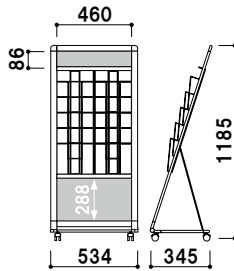

カタログ厚み ■ 厚み 20mm まで  
 面板 ■ アートパネル白 3mm  
 面板サイズ ■ 上部 : W237 × H100mm  
 下部 : W237 × H300mm

(A4判1列5段)  
**PRL-051B** (ブラック)  
**PRL-051W** (ホワイト)

A4 片面 屋内

¥43,000 (税抜価格)

重量 ■ 4.5kg 056

カタログ厚み ■ 厚み 20mm まで  
 面板 ■ アートパネル白 3mm  
 面板サイズ ■ 上部 : W237 × H100mm

(A4判1列10段)  
**PRL-101B** (ブラック)  
**PRL-101W** (ホワイト)

A4 片面 屋内

¥47,000 (税抜価格)

重量 ■ 5.1kg 065

カタログ厚み ■ 厚み 20mm まで  
 面板 ■ アートパネル白 3mm  
 面板サイズ ■ 上部 : W472 × H100mm  
 下部 : W472 × H300mm

(A4判2列5段)  
**PRL-052B** (ブラック)  
**PRL-052W** (ホワイト)

A4 片面 屋内

¥54,000 (税抜価格)

重量 ■ 6.4kg 095

カタログ厚み ■ 厚み 20mm まで  
 面板 ■ アートパネル白 3mm  
 面板サイズ ■ 上部 : W472 × H100mm

(A4判2列10段)  
**PRL-102B** (ブラック)  
**PRL-102W** (ホワイト)

A4 片面 屋内

¥63,000 (税抜価格)

重量 ■ 7.2kg 111

カタログ厚み ■ 厚み 20mm まで  
 面板 ■ アートパネル白 3mm  
 面板サイズ ■ 上部 : W707 × H100mm  
 下部 : W707 × H300mm

(A4判3列5段)  
**PRL-053B** (ブラック)  
**PRL-053W** (ホワイト)

A4 片面 屋内

¥65,000 (税抜価格)

重量 ■ 8.0kg 133

カタログ厚み ■ 厚み 20mm まで  
 面板 ■ アートパネル白 3mm  
 面板サイズ ■ 上部 : W707 × H100mm