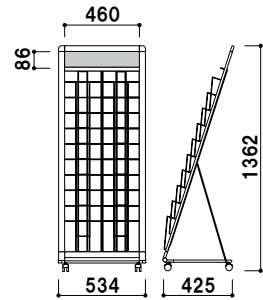

カタログ厚み ■ 厚み 20mm まで  
 面板 ■ アートパネル白 3mm  
 面板サイズ ■ 上部 : W237 × H100mm  
 下部 : W237 × H300mm

(A4判1列5段)  
**PRL-051B** (ブラック)  
**PRL-051W** (ホワイト)

A4 片面 屋内

¥43,000 (税抜価格)

重量 ■ 4.5kg 056

カタログ厚み ■ 厚み 20mm まで  
 面板 ■ アートパネル白 3mm  
 面板サイズ ■ 上部 : W237 × H100mm

(A4判1列10段)  
**PRL-101B** (ブラック)  
**PRL-101W** (ホワイト)

A4 片面 屋内

¥47,000 (税抜価格)

重量 ■ 5.1kg 065

カタログ厚み ■ 厚み 20mm まで  
 面板 ■ アートパネル白 3mm  
 面板サイズ ■ 上部 : W472 × H100mm  
 下部 : W472 × H300mm

(A4判2列5段)  
**PRL-052B** (ブラック)  
**PRL-052W** (ホワイト)

A4 片面 屋内

¥54,000 (税抜価格)

重量 ■ 6.4kg 095

カタログ厚み ■ 厚み 20mm まで  
 面板 ■ アートパネル白 3mm  
 面板サイズ ■ 上部 : W472 × H100mm

(A4判2列10段)  
**PRL-102B** (ブラック)  
**PRL-102W** (ホワイト)

A4 片面 屋内

¥63,000 (税抜価格)

重量 ■ 7.2kg 111

カタログ厚み ■ 厚み 20mm まで  
 面板 ■ アートパネル白 3mm  
 面板サイズ ■ 上部 : W707 × H100mm  
 下部 : W707 × H300mm

(A4判3列5段)  
**PRL-053B** (ブラック)  
**PRL-053W** (ホワイト)

A4 片面 屋内

¥65,000 (税抜価格)

重量 ■ 8.0kg 133

カタログ厚み ■ 厚み 20mm まで  
 面板 ■ アートパネル白 3mm  
 面板サイズ ■ 上部 : W707 × H100mm