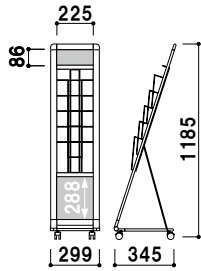

カタログ厚み ■ 厚み 20mm まで  
 面板 ■ アートパネル白 3mm  
 面板サイズ ■ 上部 : W237 × H100mm  
 下部 : W237 × H300mm

(A4判1列5段)  
**PRL-051B** (ブラック)  
**PRL-051W** (ホワイト)

A4 片面 屋内

¥43,000 (税抜価格)

重量 ■ 4.5kg 056

カタログ厚み ■ 厚み 20mm まで  
 面板 ■ アートパネル白 3mm  
 面板サイズ ■ 上部 : W237 × H100mm

(A4判1列10段)  
**PRL-101B** (ブラック)  
**PRL-101W** (ホワイト)

A4 片面 屋内

¥47,000 (税抜価格)

重量 ■ 5.1kg 065

カタログ厚み ■ 厚み 20mm まで  
 面板 ■ アートパネル白 3mm  
 面板サイズ ■ 上部 : W472 × H100mm  
 下部 : W472 × H300mm

(A4判2列5段)  
**PRL-052B** (ブラック)  
**PRL-052W** (ホワイト)

A4 片面 屋内

¥54,000 (税抜価格)

重量 ■ 6.4kg 095

カタログ厚み ■ 厚み 20mm まで  
 面板 ■ アートパネル白 3mm  
 面板サイズ ■ 上部 : W472 × H100mm

(A4判2列10段)  
**PRL-102B** (ブラック)  
**PRL-102W** (ホワイト)

A4 片面 屋内

¥63,000 (税抜価格)

重量 ■ 7.2kg 111

カタログ厚み ■ 厚み 20mm まで  
 面板 ■ アートパネル白 3mm  
 面板サイズ ■ 上部 : W707 × H100mm  
 下部 : W707 × H300mm

(A4判3列5段)  
**PRL-053B** (ブラック)  
**PRL-053W** (ホワイト)

A4 片面 屋内

¥65,000 (税抜価格)

重量 ■ 8.0kg 133

カタログ厚み ■ 厚み 20mm まで  
 面板 ■ アートパネル白 3mm  
 面板サイズ ■ 上部 : W707 × H100mm