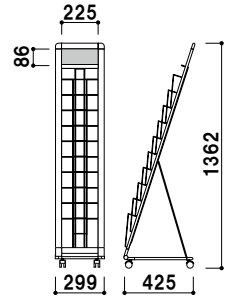

カタログ厚み ■ 厚み 20mm まで  
 面板 ■ アートパネル白 3mm  
 面板サイズ ■ 上部 : W237 × H100mm  
 下部 : W237 × H300mm

(A4判1列5段)  
**PRL-051B** (ブラック)  
**PRL-051W** (ホワイト)

A4 片面 屋内

¥43,000 (税抜価格)

重量 ■ 4.5kg 056

カタログ厚み ■ 厚み 20mm まで  
 面板 ■ アートパネル白 3mm  
 面板サイズ ■ 上部 : W237 × H100mm

(A4判1列10段)  
**PRL-101B** (ブラック)  
**PRL-101W** (ホワイト)

A4 片面 屋内

¥47,000 (税抜価格)

重量 ■ 5.1kg 065

カタログ厚み ■ 厚み 20mm まで  
 面板 ■ アートパネル白 3mm  
 面板サイズ ■ 上部 : W472 × H100mm  
 下部 : W472 × H300mm

(A4判2列5段)  
**PRL-052B** (ブラック)  
**PRL-052W** (ホワイト)

A4 片面 屋内

¥54,000 (税抜価格)

重量 ■ 6.4kg 095

カタログ厚み ■ 厚み 20mm まで  
 面板 ■ アートパネル白 3mm  
 面板サイズ ■ 上部 : W472 × H100mm

(A4判2列10段)  
**PRL-102B** (ブラック)  
**PRL-102W** (ホワイト)

A4 片面 屋内

¥63,000 (税抜価格)

重量 ■ 7.2kg 111

カタログ厚み ■ 厚み 20mm まで  
 面板 ■ アートパネル白 3mm  
 面板サイズ ■ 上部 : W707 × H100mm  
 下部 : W707 × H300mm

(A4判3列5段)  
**PRL-053B** (ブラック)  
**PRL-053W** (ホワイト)

A4 片面 屋内

¥65,000 (税抜価格)

重量 ■ 8.0kg 133

カタログ厚み ■ 厚み 20mm まで  
 面板 ■ アートパネル白 3mm  
 面板サイズ ■ 上部 : W707 × H100mm