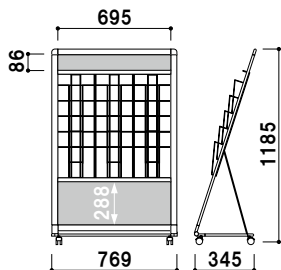

カタログ厚み ■ 厚み 20mm まで  
 面板 ■ アートパネル白 3mm  
 面板サイズ ■ 上部 : W237 × H100mm  
 下部 : W237 × H300mm

(A4判1列5段)  
**PRL-051B** (ブラック)  
**PRL-051W** (ホワイト)

A4 片面 屋内

¥43,000 (税抜価格)

重量 ■ 4.5kg 056

カタログ厚み ■ 厚み 20mm まで  
 面板 ■ アートパネル白 3mm  
 面板サイズ ■ 上部 : W237 × H100mm

(A4判1列10段)  
**PRL-101B** (ブラック)  
**PRL-101W** (ホワイト)

A4 片面 屋内

¥47,000 (税抜価格)

重量 ■ 5.1kg 065

カタログ厚み ■ 厚み 20mm まで  
 面板 ■ アートパネル白 3mm  
 面板サイズ ■ 上部 : W472 × H100mm  
 下部 : W472 × H300mm

(A4判2列5段)  
**PRL-052B** (ブラック)  
**PRL-052W** (ホワイト)

A4 片面 屋内

¥54,000 (税抜価格)

重量 ■ 6.4kg 095

カタログ厚み ■ 厚み 20mm まで  
 面板 ■ アートパネル白 3mm  
 面板サイズ ■ 上部 : W472 × H100mm

(A4判2列10段)  
**PRL-102B** (ブラック)  
**PRL-102W** (ホワイト)

A4 片面 屋内

¥63,000 (税抜価格)

重量 ■ 7.2kg 111

カタログ厚み ■ 厚み 20mm まで  
 面板 ■ アートパネル白 3mm  
 面板サイズ ■ 上部 : W707 × H100mm  
 下部 : W707 × H300mm

(A4判3列5段)  
**PRL-053B** (ブラック)  
**PRL-053W** (ホワイト)

A4 片面 屋内

¥65,000 (税抜価格)

重量 ■ 8.0kg 133

カタログ厚み ■ 厚み 20mm まで  
 面板 ■ アートパネル白 3mm  
 面板サイズ ■ 上部 : W707 × H100mm