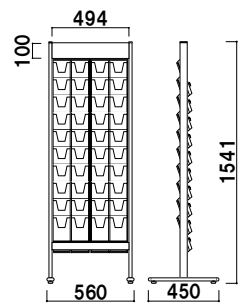

L型

パンフレットラック

ワイヤー

開脚

マガジンラック

共通スペック

本体 ■ アルミ押型材ステンカラー
ラック ■ ポリスチレン

面板サイズ ■ W251 × H100mm
カタログ厚み ■ 25mm まで
アジャスター仕様
※ご注文時にラックカラーを
ご指定ください。

PRC-101 (A4判1列10段) **A4 組立 片面 屋内**
¥39,800 (税抜価格) 重量 ■ 9.4kg 078

面板サイズ ■ W251 × H100mm
カタログ厚み ■ 25mm まで
アジャスター仕様
※ご注文時にラックカラーを
ご指定ください。

PRC-202 (A4判3ツ折2列10段) **A4 3ツ折 組立 片面 屋内**
¥38,600 (税抜価格) 重量 ■ 7.2kg 066

面板サイズ ■ W494 × H100mm
カタログ厚み ■ 25mm まで
アジャスター仕様
※ご注文時にラックカラーを
ご指定ください。

PRC-102 (A4判2列10段) **A4 組立 片面 屋内**
¥56,200 (税抜価格) 重量 ■ 15.8kg 136

面板サイズ ■ W494 × H100mm
カタログ厚み ■ 25mm まで
アジャスター仕様
※ご注文時にラックカラーを
ご指定ください。

PRC-204 (A4判3ツ折4列10段) **A4 3ツ折 組立 片面 屋内**
¥55,200 (税抜価格) 重量 ■ 11.4kg 111

面板サイズ ■ W737 × H100mm
カタログ厚み ■ 25mm まで
アジャスター仕様
※ご注文時にラックカラーを
ご指定ください。

PRC-103 (A4判3列10段) **A4 組立 片面 屋内**
¥74,000 (税抜価格) 重量 ■ 23.7kg 193