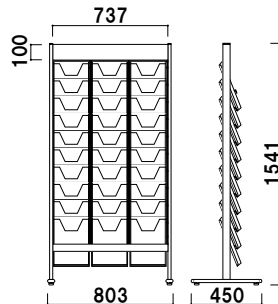

L型

パンフレットラック

ワイヤー

開脚

マガジンラック

共通スペック

本体 ■ アルミ押型材ステンカラー
ラック ■ ポリスチレン

面板サイズ ■ W251 × H100mm
カタログ厚み ■ 25mm まで
アジャスター仕様
※ご注文時にラックカラーを
ご指定ください。

PRC-101 (A4判1列10段) **A4 組立 片面 屋内**
¥39,800 (税抜価格) 重量 ■ 9.4kg 078

面板サイズ ■ W251 × H100mm
カタログ厚み ■ 25mm まで
アジャスター仕様
※ご注文時にラックカラーを
ご指定ください。

PRC-202 (A4判3ツ折2列10段) **A4 3ツ折 組立 片面 屋内**
¥38,600 (税抜価格) 重量 ■ 7.2kg 066

面板サイズ ■ W494 × H100mm
カタログ厚み ■ 25mm まで
アジャスター仕様
※ご注文時にラックカラーを
ご指定ください。

PRC-102 (A4判2列10段) **A4 組立 片面 屋内**
¥56,200 (税抜価格) 重量 ■ 15.8kg 136

面板サイズ ■ W494 × H100mm
カタログ厚み ■ 25mm まで
アジャスター仕様
※ご注文時にラックカラーを
ご指定ください。

PRC-204 (A4判3ツ折4列10段) **A4 3ツ折 組立 片面 屋内**
¥55,200 (税抜価格) 重量 ■ 11.4kg 111

面板サイズ ■ W737 × H100mm
カタログ厚み ■ 25mm まで
アジャスター仕様
※ご注文時にラックカラーを
ご指定ください。

PRC-103 (A4判3列10段) **A4 組立 片面 屋内**
¥74,000 (税抜価格) 重量 ■ 23.7kg 193