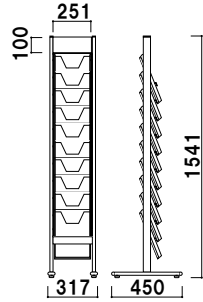

L型

パンフレットラック

ワイヤー

開脚

マガジンラック

共通スペック

本体 ■ アルミ押型材ステンカラー
ラック ■ ポリスチレン

面板サイズ ■ W251 × H100mm
カタログ厚み ■ 25mm まで
アジャスター仕様
※ご注文時にラックカラーを
ご指定ください。

PRC-101 (A4判1列10段) **A4 組立 片面 屋内**
¥39,800 (税抜価格) 重量 ■ 9.4kg 078

面板サイズ ■ W251 × H100mm
カタログ厚み ■ 25mm まで
アジャスター仕様
※ご注文時にラックカラーを
ご指定ください。

PRC-202 (A4判3ツ折2列10段) **A4 3ツ折 組立 片面 屋内**
¥38,600 (税抜価格) 重量 ■ 7.2kg 066

面板サイズ ■ W494 × H100mm
カタログ厚み ■ 25mm まで
アジャスター仕様
※ご注文時にラックカラーを
ご指定ください。

PRC-102 (A4判2列10段) **A4 組立 片面 屋内**
¥56,200 (税抜価格) 重量 ■ 15.8kg 136

面板サイズ ■ W494 × H100mm
カタログ厚み ■ 25mm まで
アジャスター仕様
※ご注文時にラックカラーを
ご指定ください。