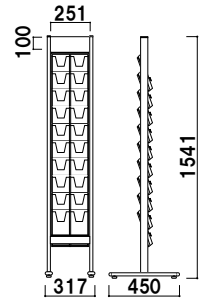

L型

パンフレットラック

ワイヤー

開脚

マガジンラック

共通スペック

本体 ■ アルミ押型材ステンカラー
ラック ■ ポリスチレン

面板サイズ ■ W251 × H100mm
カタログ厚み ■ 25mm まで
アジャスター仕様
※ご注文時にラックカラーを
ご指定ください。

PRC-101 (A4判1列10段) **A4 組立 片面 屋内**
¥39,800 (税抜価格) 重量 ■ 9.4kg 078

面板サイズ ■ W251 × H100mm
カタログ厚み ■ 25mm まで
アジャスター仕様
※ご注文時にラックカラーを
ご指定ください。

PRC-202 (A4判3ツ折2列10段) **A4 3ツ折 組立 片面 屋内**
¥38,600 (税抜価格) 重量 ■ 7.2kg 066

面板サイズ ■ W494 × H100mm
カタログ厚み ■ 25mm まで
アジャスター仕様
※ご注文時にラックカラーを
ご指定ください。

PRC-102 (A4判2列10段) **A4 組立 片面 屋内**
¥56,200 (税抜価格) 重量 ■ 15.8kg 136

面板サイズ ■ W494 × H100mm
カタログ厚み ■ 25mm まで
アジャスター仕様
※ご注文時にラックカラーを
ご指定ください。