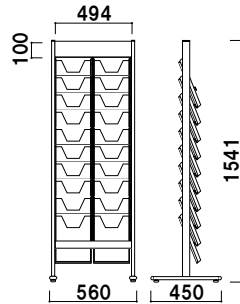

L型

パンフレットラック

ワイヤー

開脚

マガジンラック

共通スペック

本体 ■ アルミ押型材ステンカラー
ラック ■ ポリスチレン

面板サイズ ■ W251 × H100mm
カタログ厚み ■ 25mm まで
アジャスター仕様
※ご注文時にラックカラーを
ご指定ください。

PRC-101 (A4判1列10段) **A4 組立 片面 屋内**
¥39,800 (税抜価格) 重量 ■ 9.4kg 078

面板サイズ ■ W251 × H100mm
カタログ厚み ■ 25mm まで
アジャスター仕様
※ご注文時にラックカラーを
ご指定ください。

PRC-202 (A4判3ツ折2列10段) **A4 3ツ折 組立 片面 屋内**
¥38,600 (税抜価格) 重量 ■ 7.2kg 066

面板サイズ ■ W494 × H100mm
カタログ厚み ■ 25mm まで
アジャスター仕様
※ご注文時にラックカラーを
ご指定ください。

PRC-102 (A4判2列10段) **A4 組立 片面 屋内**
¥56,200 (税抜価格) 重量 ■ 15.8kg 136

面板サイズ ■ W494 × H100mm
カタログ厚み ■ 25mm まで
アジャスター仕様
※ご注文時にラックカラーを
ご指定ください。

PRC-204 (A4判3ツ折4列10段) **A4 3ツ折 組立 片面 屋内**
¥55,200 (税抜価格) 重量 ■ 11.4kg 111

面板サイズ ■ W737 × H100mm
カタログ厚み ■ 25mm まで
アジャスター仕様
※ご注文時にラックカラーを
ご指定ください。

PRC-103 (A4判3列10段) **A4 組立 片面 屋内**
¥74,000 (税抜価格) 重量 ■ 23.7kg 193