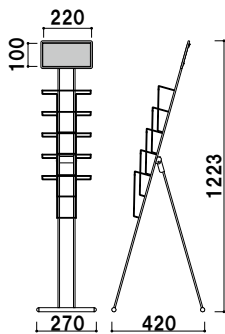

# PR 手軽な価格で、幅広いシーンに。

PR-99

- カタログラック
- 横出しラック
- 壁掛けラック
- 壁面ラック
- 卓上
- オプションラック
- 全面表示
- R型
- L型
- パンフレットラック
- ワイヤー

- 開脚
- マガジンラック

本体 ■ スチール黒塗装仕上  
 カタログ厚み ■ 20mm まで  
 面板 ■ 塩ビグレースモーク  
 (シルク印刷付き)  
 面板有効サイズ ■ W220 × H100mm

### 折りたたみ式脚部

**PR-99** (A4判1列5段)  
 (ブラック)

A4 片面 屋内

¥9,800 (税抜価格)

重量 ■ 2.4kg 042

プリンバースライドパネル付  
PR-120・130は上から、  
PR-220・240は横から  
掲示物を抜き差しできます。

PR-130

本体 ■ スチールクロームメッキ仕上  
面板 ■ 塩ビ透明 1.5mm2 枚合わせ付き  
カタログ厚み ■ 15mm まで  
※プリンバースライドパネル A4(ブラック)付き

PR-120 (A4判3ツ折2列3段) パネル付 A4 3ツ折 片面 屋内  
¥18,500 (税抜価格) 重量 ■ 2.6kg 033

本体 ■ スチールクロームメッキ仕上  
面板 ■ 塩ビ透明 1.5mm2 枚合わせ付き  
カタログ厚み ■ 20mm まで  
※プリンバースライドパネル A4(ブラック)付き

PR-130 (A4判1列3段) パネル付 A4 片面 屋内  
¥18,000 (税抜価格) 重量 ■ 2.5kg 033