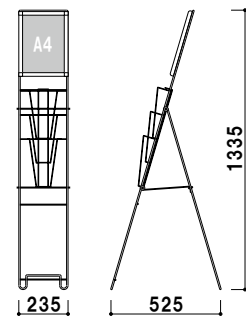

# PR 手軽な価格で、幅広いシーンに。

PR-99

- カタログラック
- 横出しラック
- 壁掛けラック
- 壁面ラック
- 卓上
- オプションラック
- 全面表示
- R型
- L型
- パンフレットラック
- ワイヤー

- 開脚
- マガジンラック

本体 ■ スチール黒塗装仕上  
 カタログ厚み ■ 20mm まで  
 面板 ■ 塩ビグレースモーク  
 (シルク印刷付き)  
 面板有効サイズ ■ W220 × H100mm

### 折りたたみ式脚部

**PR-99** (A4判1列5段)  
 (ブラック)

A4 片面 屋内

¥9,800 (税抜価格)

重量 ■ 2.4kg 042

プリンバースライドパネル付  
PR-120・130は上から、  
PR-220・240は横から  
掲示物を抜き差しできます。

PR-130

本体 ■ スチールクロームメッキ仕上  
面板 ■ 塩ビ透明 1.5mm2 枚合わせ付き  
カタログ厚み ■ 15mm まで  
※プリンバースライドパネル A4(ブラック)付き

PR-120 (A4判3ツ折2列3段) パネル付 A4 3ツ折 片面 屋内  
¥18,500 (税抜価格) 重量 ■ 2.6kg 033

本体 ■ スチールクロームメッキ仕上  
面板 ■ 塩ビ透明 1.5mm2 枚合わせ付き  
カタログ厚み ■ 20mm まで  
※プリンバースライドパネル A4(ブラック)付き

PR-130 (A4判1列3段) パネル付 A4 片面 屋内  
¥18,000 (税抜価格) 重量 ■ 2.5kg 033

本体 ■ スチールクロームメッキ仕上  
面板 ■ 表面カバー: 塩ビ透明 1mm  
背面: プラスチックダンボール 3mm  
カタログ厚み ■ 15mm まで  
※プリンバースライドパネル B2(ブラック)付き

PR-220 (A4判3ツ折4列2段) パネル付 A4 3ツ折 片面 屋内  
¥29,000 (税抜価格) 重量 ■ 4.5kg 104

本体 ■ スチールクロームメッキ仕上  
面板 ■ 表面カバー: 塩ビ透明 1mm  
背面: プラスチックダンボール 3mm  
カタログ厚み ■ 20mm まで  
※プリンバースライドパネル B2(ブラック)付き