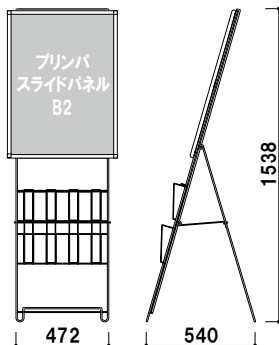

### 折りたたみ式脚部

**PR-99** (A4判1列5段)  
 (ブラック)

A4 片面 屋内

¥9,800 (税抜価格)

重量 ■ 2.4kg 042

プリンバースライドパネル付  
PR-120・130は上から、  
PR-220・240は横から  
掲示物を抜き差しできます。

PR-130

本体 ■ スチールクロームメッキ仕上  
面板 ■ 塩ビ透明 1.5mm2 枚合わせ付き  
カタログ厚み ■ 15mm まで  
※プリンバースライドパネル A4(ブラック)付き

PR-120 (A4判3ツ折2列3段) パネル付 A4 3ツ折 片面 屋内  
¥18,500 (税抜価格) 重量 ■ 2.6kg 033

本体 ■ スチールクロームメッキ仕上  
面板 ■ 塩ビ透明 1.5mm2 枚合わせ付き  
カタログ厚み ■ 20mm まで  
※プリンバースライドパネル A4(ブラック)付き

PR-130 (A4判1列3段) パネル付 A4 片面 屋内  
¥18,000 (税抜価格) 重量 ■ 2.5kg 033

本体 ■ スチールクロームメッキ仕上  
面板 ■ 表面カバー: 塩ビ透明 1mm  
背面: プラスチックダンボール 3mm  
カタログ厚み ■ 15mm まで  
※プリンバースライドパネル B2(ブラック)付き

PR-220 (A4判3ツ折4列2段) パネル付 A4 3ツ折 片面 屋内  
¥29,000 (税抜価格) 重量 ■ 4.5kg 104

本体 ■ スチールクロームメッキ仕上  
面板 ■ 表面カバー: 塩ビ透明 1mm  
背面: プラスチックダンボール 3mm  
カタログ厚み ■ 20mm まで  
※プリンバースライドパネル B2(ブラック)付き