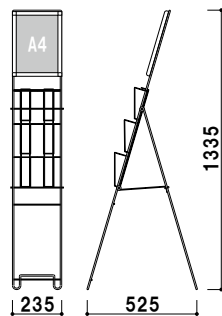

# PR 手軽な価格で、幅広いシーンに。

PR-99

- カタログラック
- 横出しラック
- 壁掛けラック
- 壁面ラック
- 卓上
- オプションラック
- 全面表示
- R型
- L型
- パンフレットラック
- ワイヤー

- 開脚
- マガジンラック

本体 ■ スチール黒塗装仕上  
 カタログ厚み ■ 20mm まで  
 面板 ■ 塩ビグレースモーク  
 (シルク印刷付き)  
 面板有効サイズ ■ W220 × H100mm

### 折りたたみ式脚部

**PR-99** (A4判1列5段)  
 (ブラック)

A4 片面 屋内

¥9,800 (税抜価格)

重量 ■ 2.4kg 042

プリンバースライドパネル付  
PR-120・130は上から、  
PR-220・240は横から  
掲示物を抜き差しできます。

PR-130

本体 ■ スチールクロームメッキ仕上  
面板 ■ 塩ビ透明 1.5mm2 枚合わせ付き  
カタログ厚み ■ 15mm まで  
※プリンバースライドパネル A4(ブラック)付き

PR-120 (A4判3ツ折2列3段) パネル付 A4 3ツ折 片面 屋内  
¥18,500 (税抜価格) 重量 ■ 2.6kg 033

本体 ■ スチールクロームメッキ仕上  
面板 ■ 塩ビ透明 1.5mm2 枚合わせ付き  
カタログ厚み ■ 20mm まで  
※プリンバースライドパネル A4(ブラック)付き

PR-130 (A4判1列3段) パネル付 A4 片面 屋内  
¥18,000 (税抜価格) 重量 ■ 2.5kg 033

本体 ■ スチールクロームメッキ仕上  
面板 ■ 表面カバー: 塩ビ透明 1mm  
背面: プラスチックダンボール 3mm  
カタログ厚み ■ 15mm まで  
※プリンバースライドパネル B2(ブラック)付き

PR-220 (A4判3ツ折4列2段) パネル付 A4 3ツ折 片面 屋内  
¥29,000 (税抜価格) 重量 ■ 4.5kg 104

本体 ■ スチールクロームメッキ仕上  
面板 ■ 表面カバー: 塩ビ透明 1mm  
背面: プラスチックダンボール 3mm  
カタログ厚み ■ 20mm まで  
※プリンバースライドパネル B2(ブラック)付き