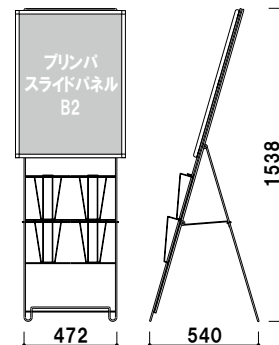

### 折りたたみ式脚部

**PR-99** (A4判1列5段)  
 (ブラック)

A4 片面 屋内

¥9,800 (税抜価格)

重量 ■ 2.4kg 042

プリンバースライドパネル付  
PR-120・130は上から、  
PR-220・240は横から  
掲示物を抜き差しできます。

PR-130

本体 ■ スチールクロームメッキ仕上  
面板 ■ 塩ビ透明 1.5mm2 枚合わせ付き  
カタログ厚み ■ 15mm まで  
※プリンバースライドパネル A4(ブラック)付き

PR-120 (A4判3ツ折2列3段) パネル付 A4 3ツ折 片面 屋内  
¥18,500 (税抜価格) 重量 ■ 2.6kg 033

本体 ■ スチールクロームメッキ仕上  
面板 ■ 塩ビ透明 1.5mm2 枚合わせ付き  
カタログ厚み ■ 20mm まで  
※プリンバースライドパネル A4(ブラック)付き

PR-130 (A4判1列3段) パネル付 A4 片面 屋内  
¥18,000 (税抜価格) 重量 ■ 2.5kg 033

本体 ■ スチールクロームメッキ仕上  
面板 ■ 表面カバー: 塩ビ透明 1mm  
背面: プラスチックダンボール 3mm  
カタログ厚み ■ 15mm まで  
※プリンバースライドパネル B2(ブラック)付き

PR-220 (A4判3ツ折4列2段) パネル付 A4 3ツ折 片面 屋内  
¥29,000 (税抜価格) 重量 ■ 4.5kg 104

本体 ■ スチールクロームメッキ仕上  
面板 ■ 表面カバー: 塩ビ透明 1mm  
背面: プラスチックダンボール 3mm  
カタログ厚み ■ 20mm まで  
※プリンバースライドパネル B2(ブラック)付き

PR-240 (A4判2列2段) パネル付 A4 片面 屋内  
¥28,600 (税抜価格) 重量 ■ 4.4kg 104

カタログ  
ラック

横出し  
ラック

壁掛け  
ラック

壁面  
ラック

卓上

オプション  
ラック

全面表示