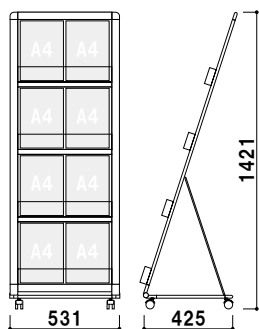

MRL カタログから雑誌まで幅広く対応。

■ MRL-024

前板：PET樹脂透明
背板：PET樹脂ブラウンスモーク

よこ

折りたたみ時

共通スペック

本体 ■ アルミ押型材化研シルバー
コーナー ■ アルミダイキャスト

- カタログラック
- 横出しラック
- 壁掛けラック
- 壁面ラック
- 卓上
- オプションラック
- 全面表示
- R型
- L型
- パンフレットラック
- ワイヤー
- 開脚

ラック ■ (背板) PET樹脂ブラウンスモーク 3mm
(前板) PET樹脂透明 3mm
カタログ厚み ■ 30mm まで
キャスター仕様

MRL-024 (A4判2列4段)

片面 屋内

¥74,900 (税抜価格)

重量 8.8kg 124

ラック ■ (背板) PET樹脂ブラウンスモーク 3mm
(前板) PET樹脂透明 3mm
カタログ厚み ■ 30mm まで
キャスター仕様

MRL-034 (A4判3列4段)

片面 屋内

¥88,800 (税抜価格)

重量 ■ 11.5kg 180