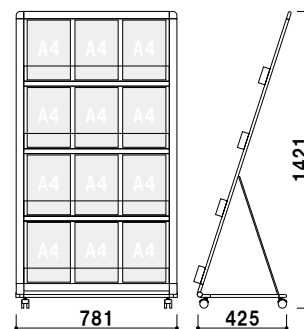

MRL カタログから雑誌まで幅広く対応。

■ MRL-024

前板：PET樹脂透明
背板：PET樹脂ブラウンスモーク

よこ

折りたたみ時

共通スペック

本体 ■ アルミ押型材化研シルバー
コーナー ■ アルミダイキャスト

- カタログラック
- 横出しラック
- 壁掛けラック
- 壁面ラック
- 卓上
- オプションラック
- 全面表示
- R型
- L型
- パンフレットラック
- ワイヤー
- 開脚

ラック ■ (背板) PET樹脂ブラウンスモーク 3mm
(前板) PET樹脂透明 3mm
カタログ厚み ■ 30mm まで
キャスター仕様

MRL-024 (A4判2列4段)

片面 屋内

¥74,900 (税抜価格)

重量 8.8kg 124

ラック ■ (背板) PET樹脂ブラウンスモーク 3mm
(前板) PET樹脂透明 3mm
カタログ厚み ■ 30mm まで
キャスター仕様

MRL-034 (A4判3列4段)

片面 屋内

¥88,800 (税抜価格)

重量 ■ 11.5kg 180