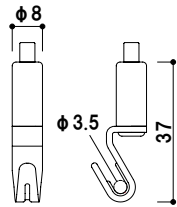

ディスプレイパーツ

対応ワイヤー ■ φ 0.6 ~ φ 1.2
材質 ■ 真鍮・SPCC
仕上 ■ サーチライトクロームメッキ

スタンダードフックタイプ

メーカー直送 屋内

品番	本体価格	
PR-H1	¥580 (税抜価格)	1

対応ワイヤー ■ φ 0.6 ~ φ 1.2
材質 ■ 真鍮・亜鉛ダイキャスト
仕上 ■ サーチライトクロームメッキ /
アイボリーホワイト焼付塗装 /
つけ消しブラック焼付塗装