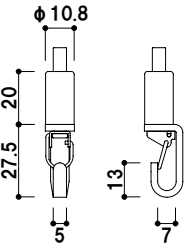

天井用レールパーツ

メーカー直送 屋内

品番	本体価格	
PR-F02 シルバー	¥480 (税抜価格)	1
PR-F02 ホワイト	¥480 (税抜価格)	1
PR-F02 ブラック	¥480 (税抜価格)	1

ディスプレイパーツ

対応ワイヤー ■ φ 0.6 ~ φ 1.2
材質 ■ 真鍮・SPCC
仕上 ■ サーチライトクロームメッキ

スタンダードフックタイプ

メーカー直送 屋内

品番	本体価格	
PR-H1	¥580 (税抜価格)	1

対応ワイヤー ■ φ 0.6 ~ φ 1.2
材質 ■ 真鍮・亜鉛ダイキャスト
仕上 ■ サーチライトクロームメッキ /
アイボリーホワイト焼付塗装 /
つけ消しブラック焼付塗装

リングタイプ

メーカー直送 屋内

品番	本体価格	
PR-H2A シルバー	¥600 (税抜価格)	1
PR-H2A ホワイト	¥600 (税抜価格)	1
PR-H2A ブラック	¥600 (税抜価格)	1

対応ワイヤー ■ φ 1.5
材質 ■ 真鍮・ステンレス
仕上 ■ サーチライトクロームメッキ
許容荷重 ■ 15kg 以内

スタンダードフック重量タイプ

メーカー直送 屋内

品番	本体価格	
20T-01	¥900 (税抜価格)	1

レール用ワイヤー

ワイヤー径 ■ φ 1.2 仕上がり ■ φ 1.3
許容荷重 ■ 10kg 以内
材質 ■ ステンレス
ワイヤーカラー ■ シルバー / アイボリーホワイト / つけ消しブラック

専用樹脂コーティングカラーワイヤー (シルバー / ホワイト / ブラック)

メーカー直送 屋内

品番	長さ	カラー	本体価格	
カラーワイヤー PW 1000	1000mm	シルバー / ホワイト / ブラック	¥280 (税抜価格)	1
カラーワイヤー PW 1500	1500mm		¥370 (税抜価格)	1
カラーワイヤー PW 2000	2000mm		¥460 (税抜価格)	1