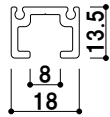

C型レール

新製品
NEW

材質 ■ アルミ 仕上 ■ アルマイトシルバー / アイボリーホワイト / つけ消しブラック 許容荷重 ■ 1Mあたり25kg

※お好みのサイズにカットも承ります。詳しくはお問い合わせください。

PR-1 スタンダードタイプ(穴加工無し) (シルバー / ホワイト / ブラック)

メーカー直送 屋内

品番	L寸法	本体価格	
PR-1-L600	600mm	¥ 600 (税抜価格)	5
PR-1-L900	900mm	¥ 900 (税抜価格)	5
PR-1-L1200	1200mm	¥1,200 (税抜価格)	5
PR-1-L1500	1500mm	¥1,500 (税抜価格)	5
PR-1-L1800	1800mm	¥1,800 (税抜価格)	5

※ご注文時にカラーをご指定ください。

PR-2 仕上げ面12.5mm埋め込みタイプ(穴加工無し) (シルバー / ホワイト / ブラック)

メーカー直送 屋内

品番	L寸法	本体価格	
PR-2-L600	600mm	¥ 640 (税抜価格)	5
PR-2-L900	900mm	¥ 950 (税抜価格)	5
PR-2-L1200	1200mm	¥1,300 (税抜価格)	5
PR-2-L1500	1500mm	¥1,600 (税抜価格)	5
PR-2-L1800	1800mm	¥1,900 (税抜価格)	5