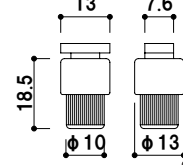

レールパーツ

材質 ■ 亜鉛ダイキャスト
仕上 ■ サーチライトクロームメッキ /
アイボリーホワイト焼付塗装 /
つけ消しブラック焼付塗装

壁面用レールパーツ

メーカー直送 屋内

品番	本体価格	
PR-F01 シルバー	¥220 (税抜価格)	1
PR-F01 ホワイト	¥220 (税抜価格)	1
PR-F01 ブラック	¥220 (税抜価格)	1

材質 ■ 亜鉛ダイキャスト
仕上 ■ サーチライトクロームメッキ /
アイボリーホワイト焼付塗装 /
つけ消しブラック焼付塗装

天井用レールパーツ

メーカー直送 屋内

品番	本体価格	
PR-F02 シルバー	¥480 (税抜価格)	1
PR-F02 ホワイト	¥480 (税抜価格)	1
PR-F02 ブラック	¥480 (税抜価格)	1

ディスプレイパーツ

対応ワイヤー ■ φ 0.6 ~ φ 1.2
材質 ■ 真鍮・SPCC
仕上 ■ サーチライトクロームメッキ

スタンダードフックタイプ

メーカー直送 屋内

品番	本体価格	
PR-H1	¥580 (税抜価格)	1