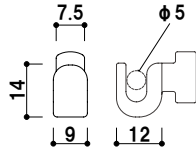

レールパーツ

材質 ■ 亜鉛ダイキャスト
仕上 ■ サーチライトクロームメッキ /
アイボリーホワイト焼付塗装 /
つけ消しブラック焼付塗装

壁面用レールパーツ

メーカー直送 屋内

品番	本体価格	
PR-F01 シルバー	¥220 (税抜価格)	1
PR-F01 ホワイト	¥220 (税抜価格)	1
PR-F01 ブラック	¥220 (税抜価格)	1

材質 ■ 亜鉛ダイキャスト
仕上 ■ サーチライトクロームメッキ /
アイボリーホワイト焼付塗装 /
つけ消しブラック焼付塗装