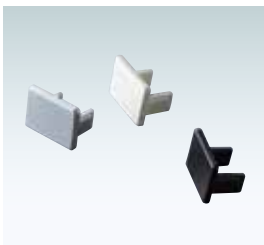

※ご注文時にカラーをご指定ください。

PR-3 仕上げ面9.5mm埋め込みタイプ(穴加工無し) (シルバー / ホワイト / ブラック)

メーカー直送 屋内

品番	L寸法	本体価格	
PR-3-L600	600mm	¥ 680 (税抜価格)	5
PR-3-L900	900mm	¥1,000 (税抜価格)	5
PR-3-L1200	1200mm	¥1,350 (税抜価格)	5
PR-3-L1500	1500mm	¥1,700 (税抜価格)	5
PR-3-L1800	1800mm	¥2,000 (税抜価格)	5

※ご注文時にカラーをご指定ください。

C型レール用エンドキャップ

メーカー直送 屋内

品番	本体価格	
エンドキャップ PR-E シルバー	¥210 (税抜価格)	1
エンドキャップ PR-E ホワイト	¥210 (税抜価格)	1
エンドキャップ PR-E ブラック	¥210 (税抜価格)	1

材質 ■ 亜鉛ダイキャスト
仕上 ■ サーチライトクロームメッキ / アイボリーホワイト焼付塗装 / つけ消しブラック焼付塗装

C型レール用ジョイントピン

メーカー直送 屋内

品番	本体価格	
ジョイントピン PR-JP (2本セット)	¥60 (税抜価格)	1

※ジョイントピンはレールをつなぎ合わせるために使用します。強度を出すための部品ではありません。レールの継ぎ目から50mm程度の箇所にビス止めが必要です。

ジョイントピン挿入用穴
レールにジョイントピンを手で押し込みます。

POPIC
ポピックポピック
パー壁面
パーツ飾り
キャップ壁付
ポピック盗難防止
ポピック壁付ボルト
ポピックポイント
ビスディスプレイ
フック吸盤 /
マグネットディスプレイ
レールパネル
ハンガーワイヤー
システム

レールパーツ

材質 ■ 亜鉛ダイキャスト
仕上 ■ サーチライトクロームメッキ /
アイボリーホワイト焼付塗装 /
つけ消しブラック焼付塗装

壁面用レールパーツ

メーカー直送 屋内

品番	本体価格	
PR-F01 シルバー	¥220 (税抜価格)	1
PR-F01 ホワイト	¥220 (税抜価格)	1
PR-F01 ブラック	¥220 (税抜価格)	1

材質 ■ 亜鉛ダイキャスト
仕上 ■ サーチライトクロームメッキ /
アイボリーホワイト焼付塗装 /
つけ消しブラック焼付塗装