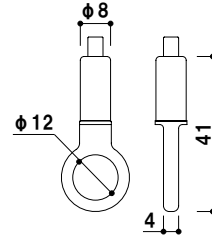

天井用レールパーツ

メーカー直送 屋内

品番	本体価格	
PR-F02 シルバー	¥480 (税抜価格)	1
PR-F02 ホワイト	¥480 (税抜価格)	1
PR-F02 ブラック	¥480 (税抜価格)	1

ディスプレイパーツ

対応ワイヤー ■ φ 0.6 ~ φ 1.2
材質 ■ 真鍮・SPCC
仕上 ■ サーチライトクロームメッキ

スタンダードフックタイプ

メーカー直送 屋内

品番	本体価格	
PR-H1	¥580 (税抜価格)	1

対応ワイヤー ■ φ 0.6 ~ φ 1.2
材質 ■ 真鍮・亜鉛ダイキャスト
仕上 ■ サーチライトクロームメッキ /
アイボリーホワイト焼付塗装 /
つけ消しブラック焼付塗装

リングタイプ

メーカー直送 屋内

品番	本体価格	
PR-H2A シルバー	¥600 (税抜価格)	1
PR-H2A ホワイト	¥600 (税抜価格)	1
PR-H2A ブラック	¥600 (税抜価格)	1

対応ワイヤー ■ φ 1.5
材質 ■ 真鍮・ステンレス
仕上 ■ サーチライトクロームメッキ
許容荷重 ■ 15kg 以内