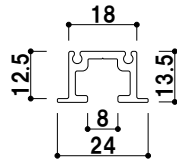

C型レール

新製品
NEW

材質 ■ アルミ 仕上 ■ アルマイトシルバー / アイボリーホワイト / つけ消しブラック 許容荷重 ■ 1Mあたり25kg

※お好みのサイズにカットも承ります。詳しくはお問い合わせください。

PR-1 スタンダードタイプ(穴加工無し) (シルバー / ホワイト / ブラック)

メーカー直送 屋内

品番	L寸法	本体価格	
PR-1-L600	600mm	¥ 600 (税抜価格)	5
PR-1-L900	900mm	¥ 900 (税抜価格)	5
PR-1-L1200	1200mm	¥1,200 (税抜価格)	5
PR-1-L1500	1500mm	¥1,500 (税抜価格)	5
PR-1-L1800	1800mm	¥1,800 (税抜価格)	5

※ご注文時にカラーをご指定ください。

PR-2 仕上げ面12.5mm埋め込みタイプ(穴加工無し) (シルバー / ホワイト / ブラック)

メーカー直送 屋内

品番	L寸法	本体価格	
PR-2-L600	600mm	¥ 640 (税抜価格)	5
PR-2-L900	900mm	¥ 950 (税抜価格)	5
PR-2-L1200	1200mm	¥1,300 (税抜価格)	5
PR-2-L1500	1500mm	¥1,600 (税抜価格)	5
PR-2-L1800	1800mm	¥1,900 (税抜価格)	5