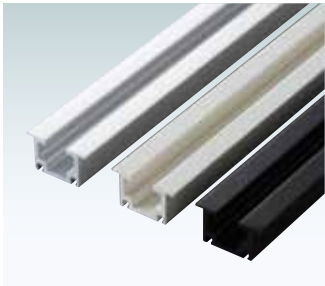

PR-2 仕上げ面12.5mm埋め込みタイプ(穴加工無し) (シルバー / ホワイト / ブラック)

メーカー直送 屋内

品番	L寸法	本体価格	
PR-2-L600	600mm	¥ 640 (税抜価格)	5
PR-2-L900	900mm	¥ 950 (税抜価格)	5
PR-2-L1200	1200mm	¥1,300 (税抜価格)	5
PR-2-L1500	1500mm	¥1,600 (税抜価格)	5
PR-2-L1800	1800mm	¥1,900 (税抜価格)	5

※ご注文時にカラーをご指定ください。