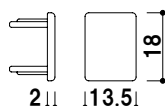

C型レール

新製品
NEW

材質 ■ アルミ 仕上 ■ アルマイトシルバー / アイボリーホワイト / つけ消しブラック 許容荷重 ■ 1Mあたり25kg

※お好みのサイズにカットも承ります。詳しくはお問い合わせください。

PR-1 スタンダードタイプ(穴加工無し) (シルバー / ホワイト / ブラック)

メーカー直送 屋内

品番	L寸法	本体価格	
PR-1-L600	600mm	¥ 600 (税抜価格)	5
PR-1-L900	900mm	¥ 900 (税抜価格)	5
PR-1-L1200	1200mm	¥1,200 (税抜価格)	5
PR-1-L1500	1500mm	¥1,500 (税抜価格)	5
PR-1-L1800	1800mm	¥1,800 (税抜価格)	5

※ご注文時にカラーをご指定ください。

PR-2 仕上げ面12.5mm埋め込みタイプ(穴加工無し) (シルバー / ホワイト / ブラック)

メーカー直送 屋内

品番	L寸法	本体価格	
PR-2-L600	600mm	¥ 640 (税抜価格)	5
PR-2-L900	900mm	¥ 950 (税抜価格)	5
PR-2-L1200	1200mm	¥1,300 (税抜価格)	5
PR-2-L1500	1500mm	¥1,600 (税抜価格)	5
PR-2-L1800	1800mm	¥1,900 (税抜価格)	5

※ご注文時にカラーをご指定ください。

PR-3 仕上げ面9.5mm埋め込みタイプ(穴加工無し) (シルバー / ホワイト / ブラック)

メーカー直送 屋内

品番	L寸法	本体価格	
PR-3-L600	600mm	¥ 680 (税抜価格)	5
PR-3-L900	900mm	¥1,000 (税抜価格)	5
PR-3-L1200	1200mm	¥1,350 (税抜価格)	5
PR-3-L1500	1500mm	¥1,700 (税抜価格)	5
PR-3-L1800	1800mm	¥2,000 (税抜価格)	5

※ご注文時にカラーをご指定ください。

C型レール用エンドキャップ

メーカー直送 屋内

品番	本体価格	
エンドキャップ PR-E シルバー	¥210 (税抜価格)	1
エンドキャップ PR-E ホワイト	¥210 (税抜価格)	1
エンドキャップ PR-E ブラック	¥210 (税抜価格)	1

材質 ■ 亜鉛ダイキャスト
仕上 ■ サーチライトクロームメッキ / アイボリーホワイト焼付塗装 / つけ消しブラック焼付塗装

C型レール用ジョイントピン

メーカー直送 屋内

品番	本体価格	
ジョイントピン PR-JP (2本セット)	¥60 (税抜価格)	1

※ジョイントピンはレールをつなぎ合わせるために使用します。強度を出すための部品ではありません。レールの継ぎ目から50mm程度の箇所にビス止めが必要です。

ジョイントピン挿入用穴
レールにジョイントピンを手で押し込みます。

POPIC
ポピック

ポピック
パー

壁面
パーツ

飾り
キャップ

壁付
ポピック

盗難防止
ポピック

壁付ボルト
ポピック

ポイント
ビス

ディスプレイ
フック

吸盤 /
マグネット

ディスプレイ
レール

パネル
ハンガー

ワイヤー
システム