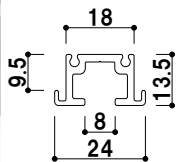

※ご注文時にカラーをご指定ください。

PR-2 仕上げ面12.5mm埋め込みタイプ(穴加工無し) (シルバー / ホワイト / ブラック)

メーカー直送 屋内

品番	L寸法	本体価格	
PR-2-L600	600mm	¥ 640 (税抜価格)	5
PR-2-L900	900mm	¥ 950 (税抜価格)	5
PR-2-L1200	1200mm	¥1,300 (税抜価格)	5
PR-2-L1500	1500mm	¥1,600 (税抜価格)	5
PR-2-L1800	1800mm	¥1,900 (税抜価格)	5

※ご注文時にカラーをご指定ください。

PR-3 仕上げ面9.5mm埋め込みタイプ(穴加工無し) (シルバー / ホワイト / ブラック)

メーカー直送 屋内

品番	L寸法	本体価格	
PR-3-L600	600mm	¥ 680 (税抜価格)	5
PR-3-L900	900mm	¥1,000 (税抜価格)	5
PR-3-L1200	1200mm	¥1,350 (税抜価格)	5
PR-3-L1500	1500mm	¥1,700 (税抜価格)	5
PR-3-L1800	1800mm	¥2,000 (税抜価格)	5