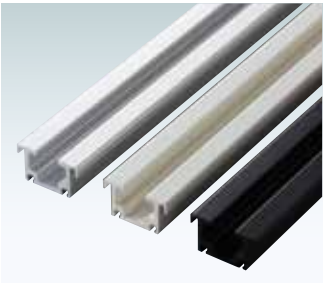

PR-3 仕上げ面9.5mm埋め込みタイプ(穴加工無し) (シルバー / ホワイト / ブラック)

メーカー直送 屋内

品番	L寸法	本体価格	
PR-3-L600	600mm	¥ 680 (税抜価格)	5
PR-3-L900	900mm	¥1,000 (税抜価格)	5
PR-3-L1200	1200mm	¥1,350 (税抜価格)	5
PR-3-L1500	1500mm	¥1,700 (税抜価格)	5
PR-3-L1800	1800mm	¥2,000 (税抜価格)	5

※ご注文時にカラーをご指定ください。