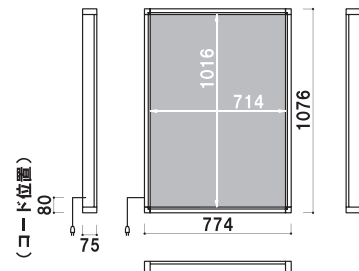

## LEP-B2

(シルバー) (LED×24個)

片面 屋外

重量 5.6kg 046

面板 アクリル透明 1.5mm + アクリル乳半 2mm  
消費電力 約 24W  
面板サイズ B2 (W515 × H728mm)  
吊り具 4 個付き

## LEP-A1

(シルバー) (LED×35個)

片面 屋外

重量 6.7kg 060

面板 アクリル透明 1.5mm + アクリル乳半 2mm  
消費電力 約 35W  
面板サイズ A1 (W594 × H841mm)  
吊り具 4 個付き

## LEP-B1

(シルバー) (LED×48個)

片面 屋外

重量 8.9kg 121

面板 アクリル透明 1.5mm + アクリル乳半 2mm  
消費電力 約 48W  
面板サイズ B1 (W728 × H1030mm)  
吊り具 4 個付き