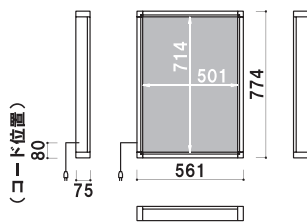

# LED ライトボックス

フレーム幅 30mm  
本体 鋁ミ押型材シルバー  
コーナー ABS樹脂  
光源 LED  
入力電圧 AC100V/50-60Hz  
照度 平均約 2200Lux  
プラグ付きコード 5m

※防水・防滴仕様ではないため、雨天時はアクリル透明板とポスターの間に水は入り混みます。雨ざらしの場所だと、水滴が目立つ場合がございますので、なるべく軒先での使用をおすすめ致します。

## LEP-B2

(シルバー) (LED×24個)

片面 屋外

重量 5.6kg 046

面板 アクリル透明 1.5mm + アクリル乳半 2mm  
消費電力 約 24W  
面板サイズ B2 (W515 × H728mm)  
吊り具 4 個付き

## LEP-A1

(シルバー) (LED×35個)

片面 屋外

重量 6.7kg 060

面板 アクリル透明 1.5mm + アクリル乳半 2mm  
消費電力 約 35W  
面板サイズ A1 (W594 × H841mm)  
吊り具 4 個付き