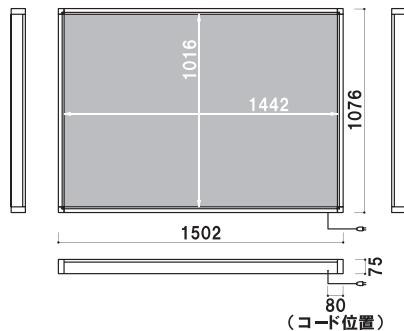

## LEP-B2

(シルバー) (LED×24個)

片面 屋外

重量 5.6kg 046

面板 アクリル透明 1.5mm + アクリル乳半 2mm  
消費電力 約 24W  
面板サイズ B2 (W515 × H728mm)  
吊り具 4 個付き

## LEP-A1

(シルバー) (LED×35個)

片面 屋外

重量 6.7kg 060

面板 アクリル透明 1.5mm + アクリル乳半 2mm  
消費電力 約 35W  
面板サイズ A1 (W594 × H841mm)  
吊り具 4 個付き

## LEP-B1

(シルバー) (LED×48個)

片面 屋外

重量 8.9kg 121

面板 アクリル透明 1.5mm + アクリル乳半 2mm  
消費電力 約 48W  
面板サイズ B1 (W728 × H1030mm)  
吊り具 4 個付き

## LEP-A0

(シルバー) (LED×70個)

片面 屋外

重量 15.5kg 134

面板 アクリル透明 2mm + アクリル乳半 3mm  
消費電力 約 70W  
面板サイズ A0 (W841 × H1188mm)  
吊り具 6 個付き