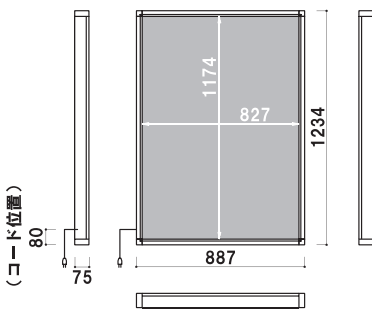

## LEP-B2

(シルバー) (LED×24個)

片面 屋外

重量 5.6kg 046

面板 アクリル透明 1.5mm + アクリル乳半 2mm  
消費電力 約 24W  
面板サイズ B2 (W515 × H728mm)  
吊り具 4 個付き

## LEP-A1

(シルバー) (LED×35個)

片面 屋外

重量 6.7kg 060

面板 アクリル透明 1.5mm + アクリル乳半 2mm  
消費電力 約 35W  
面板サイズ A1 (W594 × H841mm)  
吊り具 4 個付き

## LEP-B1

(シルバー) (LED×48個)

片面 屋外

重量 8.9kg 121

面板 アクリル透明 1.5mm + アクリル乳半 2mm  
消費電力 約 48W  
面板サイズ B1 (W728 × H1030mm)  
吊り具 4 個付き

## LEP-A0

(シルバー) (LED×70個)

片面 屋外

重量 15.5kg 134

面板 アクリル透明 2mm + アクリル乳半 3mm  
消費電力 約 70W  
面板サイズ A0 (W841 × H1188mm)  
吊り具 6 個付き