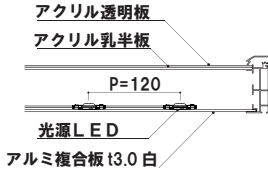

# LED ライトボックス

フレーム幅 30mm  
本体 鋁ミ押型材シルバー  
コーナー ABS樹脂  
光源 LED  
入力電圧 AC100V/50-60Hz  
照度 平均約 2200Lux  
プラグ付きコード 5m

※防水・防滴仕様ではないため、雨天時はアクリル透明板とポスターの間に水は入り混みます。雨ざらしの場所だと、水滴が目立つ場合がございますので、なるべく軒先での使用をおすすめ致します。