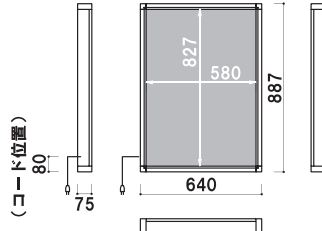

# LED ライトボックス

フレーム幅 30mm  
本体 鋁ミ押型材シルバー  
コーナー ABS樹脂  
光源 LED  
入力電圧 AC100V/50-60Hz  
照度 平均約 2200Lux  
プラグ付きコード 5m

※防水・防滴仕様ではないため、雨天時はアクリル透明板とポスターの間に水は入り混みます。雨ざらしの場所だと、水滴が目立つ場合がございますので、なるべく軒先での使用をおすすめ致します。

## LEP-B2

(シルバー) (LED×24個)

片面 屋外

重量 5.6kg 046

面板 アクリル透明 1.5mm + アクリル乳半 2mm  
消費電力 約 24W  
面板サイズ B2 (W515 × H728mm)  
吊り具 4 個付き

## LEP-A1

(シルバー) (LED×35個)

片面 屋外

重量 6.7kg 060

面板 アクリル透明 1.5mm + アクリル乳半 2mm  
消費電力 約 35W  
面板サイズ A1 (W594 × H841mm)  
吊り具 4 個付き