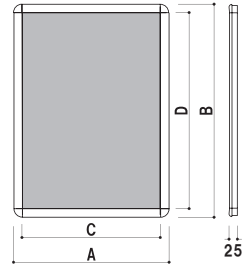

前面四方開閉式

PG ライト LED スリム 32R (壁付仕様 / スタンド仕様) (シルバー(つや無) / シルバー(つや有) / ホワイト / ブラック)

片面 屋内 メーカー直送

サイズ(画面寸法C×D)	パネル外寸(A×B)	LED個数	光源配置	照度(Lux)	消費電力	重量	
B1 (706 × 1008)	773 × 1075	144	短手天地	3400	21W	8.7kg	050
B2 (493 × 706)	560 × 773	72	長手1辺	3600	10.4W	4.7kg	050
B3 (342 × 493)	409 × 560	51	長手1辺	3700	7.5W	2.7kg	050
A1 (572 × 819)	639 × 886	81	長手1辺	3600	12.1W	6.2kg	050
A2 (398 × 572)	465 × 639	57	長手1辺	3700	8.2W	3.3kg	050
A3 (275 × 398)	342 × 465	42	長手1辺	3600	6W	2.1kg	050

PG ライト LED スリム 32R (壁付仕様 / スタンド仕様) (木目調けやき)

片面 屋内 メーカー直送

サイズ(画面寸法C×D)	パネル外寸(A×B)	LED個数	光源配置	照度(Lux)	消費電力	重量	
B1 (706 × 1008)	773 × 1075	144	短手天地	3400	21W	8.7kg	050
B2 (493 × 706)	560 × 773	72	長手1辺	3600	10.4W	4.7kg	050
B3 (342 × 493)	409 × 560	51	長手1辺	3700	7.5W	2.7kg	050
A1 (572 × 819)	639 × 886	81	長手1辺	3600	12.1W	6.2kg	050
A2 (398 × 572)	465 × 639	57	長手1辺	3700	8.2W	3.3kg	050
A3 (275 × 398)	342 × 465	42	長手1辺	3600	6W	2.1kg	050

フレーム幅 32mm

本体 ■アルミ押型材 コーナー ■ABS樹脂 面板 ■アクリル板 1.5mm 電源コード ■1.5M 保証期間 ■1年

※ご注文時にコード仕様とカラーをご指定ください。