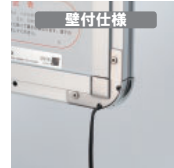

ライトパネル

PG ライト LED スリム

屋内用

※ご注文時にカラーをご指定ください。

選べる2つのコード仕様

※ご注文時にコード仕様をご指定ください。

前面四方開閉式

PG ライト LED スリム 32R (壁付仕様 / スタンド仕様) (シルバー(つや無) / シルバー(つや有) / ホワイト / ブラック)