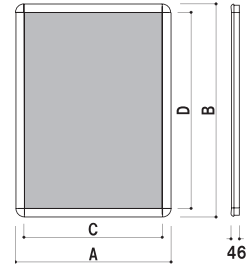

PG ライト LED スリム 32R (壁付仕様 / スタンド仕様) (木目調けやき)

片面 屋内 メーカー直送

サイズ(画面寸法C×D)	パネル外寸(A×B)	LED個数	光源配置	照度(Lux)	消費電力	重量	
B1 (706 × 1008)	773 × 1075	144	短手天地	3400	21W	8.7kg	050
B2 (493 × 706)	560 × 773	72	長手1辺	3600	10.4W	4.7kg	050
B3 (342 × 493)	409 × 560	51	長手1辺	3700	7.5W	2.7kg	050
A1 (572 × 819)	639 × 886	81	長手1辺	3600	12.1W	6.2kg	050
A2 (398 × 572)	465 × 639	57	長手1辺	3700	8.2W	3.3kg	050
A3 (275 × 398)	342 × 465	42	長手1辺	3600	6W	2.1kg	050

バックシートにてポスターを防水
 ※構造上横使いではご使用
 頂けません。
 横型は別注扱いとなります。

前面四方開閉式

PG ライトLED 屋外用 ルクスト (シルバー / ブラック)

片面 屋外 メーカー直送

サイズ(画面寸法C×D)	パネル外寸(A×B)	LED 個数	照度(Lux)	消費電力	コード全長	重量	
B1 (717 × 1021)	808 × 1112	204	4300	43W	3m	11.2kg	050
A1 (583 × 832)	674 × 923	162	3200	36W	3m	8.9kg	050
B2 (504 × 719)	595 × 810	72	2500	10W	3m	6.8kg	050

前面四方開閉式

PG ライトLED フォームA 片面 (シルバー / ブラック)

片面 屋外 メーカー直送

サイズ(画面寸法C×D)	開脚時全高	最大脚幅	本体全幅	LED 個数	照度(Lux)	消費電力	コード全長	重量	
B1 (700 × 1005)	1350	742	790	204	4300	43W	5m	12.5kg	080
A1 (566 × 816)	1087	590	656	162	3200	36W	5m	8.5kg	080
B2 (487 × 703)	985	590	577	72	2500	10W	5m	8.3kg	080

PG ライトLED フォームA 両面 (シルバー / ブラック)

両面 屋外 メーカー直送

サイズ(画面寸法C×D)	開脚時全高	最大脚幅	本体全幅	LED 個数	照度(Lux)	消費電力	コード全長	重量	本体価格
B1 (700 × 1005)	1337	905	790	408	4000	65W	5m	19.2kg	080
A1 (566 × 816)	1080	740	656	324	3000	55W	5m	16.4kg	080