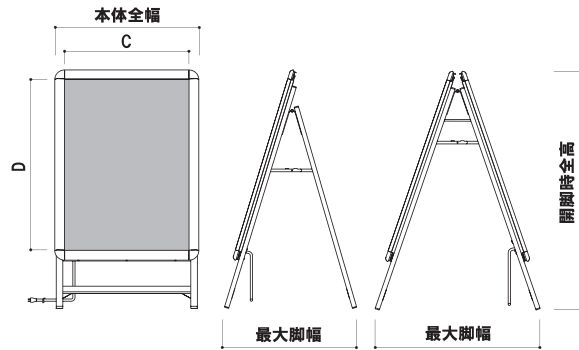

バックシートにてポスターを防水
 ※構造上横使いではご使用
 頂けません。
 横型は別注扱いとなります。

前面四方開閉式

PG ライトLED 屋外用 ルクスト (シルバー / ブラック)

片面 屋外 メーカー直送

サイズ(画面寸法C×D)	パネル外寸(A×B)	LED 個数	照度(Lux)	消費電力	コード全長	重量	
B1 (717 × 1021)	808 × 1112	204	4300	43W	3m	11.2kg	050
A1 (583 × 832)	674 × 923	162	3200	36W	3m	8.9kg	050
B2 (504 × 719)	595 × 810	72	2500	10W	3m	6.8kg	050

コード位置

防水アダプターは背面に内蔵

バックシートにてポスターを防水

フレーム幅 ■ 44mm
 本体 ■ アルミ押型材 コーナー ■ ABS 樹脂 面板 ■ 電飾用バックシート 保証期間 ■ 1年
 ※ご注文時にカラーをご指定ください。
 ★ LED の輝度が強い為、LED 部分のドットが目立ちます。
 目立ちを防ぐため、掲示物はバックライトフィルム（裏面乳白シート）が最適です。
 尚、コルトンフィルムをご使用の場合は別途乳白シートを裏面に挟んでいただくと
 ドットの目立ちを防ぐことができます。（その場合は照度が少し落ちます。）

前面四方開閉式

PG ライトLED フォームA 片面 (シルバー / ブラック)

片面 屋外 メーカー直送

サイズ(画面寸法C×D)	開脚時全高	最大脚幅	本体全幅	LED 個数	照度(Lux)	消費電力	コード全長	重量	
B1 (700 × 1005)	1350	742	790	204	4300	43W	5m	12.5kg	080
A1 (566 × 816)	1087	590	656	162	3200	36W	5m	8.5kg	080
B2 (487 × 703)	985	590	577	72	2500	10W	5m	8.3kg	080

PG ライトLED フォームA 両面 (シルバー / ブラック)

両面 屋外 メーカー直送

サイズ(画面寸法C×D)	開脚時全高	最大脚幅	本体全幅	LED 個数	照度(Lux)	消費電力	コード全長	重量	本体価格
B1 (700 × 1005)	1337	905	790	408	4000	65W	5m	19.2kg	080
A1 (566 × 816)	1080	740	656	324	3000	55W	5m	16.4kg	080