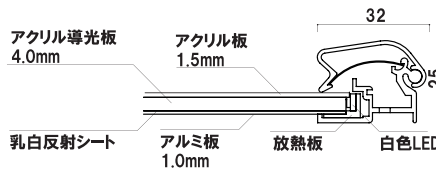

前面四方開閉式

PG ライト LED スリム 32R (壁付仕様 / スタンド仕様) (シルバー(つや無) / シルバー(つや有) / ホワイト / ブラック)

片面 屋内 メーカー直送

サイズ(画面寸法C×D)	パネル外寸(A×B)	LED個数	光源配置	照度(Lux)	消費電力	重量	
B1 (706 × 1008)	773 × 1075	144	短手天地	3400	21W	8.7kg	050
B2 (493 × 706)	560 × 773	72	長手1辺	3600	10.4W	4.7kg	050
B3 (342 × 493)	409 × 560	51	長手1辺	3700	7.5W	2.7kg	050
A1 (572 × 819)	639 × 886	81	長手1辺	3600	12.1W	6.2kg	050
A2 (398 × 572)	465 × 639	57	長手1辺	3700	8.2W	3.3kg	050
A3 (275 × 398)	342 × 465	42	長手1辺	3600	6W	2.1kg	050

PG ライト LED スリム 32R (壁付仕様 / スタンド仕様) (木目調けやき)

片面 屋内 メーカー直送

サイズ(画面寸法C×D)	パネル外寸(A×B)	LED個数	光源配置	照度(Lux)	消費電力	重量	
B1 (706 × 1008)	773 × 1075	144	短手天地	3400	21W	8.7kg	050
B2 (493 × 706)	560 × 773	72	長手1辺	3600	10.4W	4.7kg	050
B3 (342 × 493)	409 × 560	51	長手1辺	3700	7.5W	2.7kg	050
A1 (572 × 819)	639 × 886	81	長手1辺	3600	12.1W	6.2kg	050
A2 (398 × 572)	465 × 639	57	長手1辺	3700	8.2W	3.3kg	050
A3 (275 × 398)	342 × 465	42	長手1辺	3600	6W	2.1kg	050

フレーム幅 32mm

本体 ■アルミ押型材 コーナー ■ABS樹脂 面板 ■アクリル板 1.5mm 電源コード ■1.5M 保証期間 ■1年

※ご注文時にコード仕様とカラーをご指定ください。