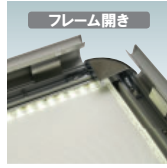

フレーム幅 32mm

本体 ■アルミ押型材 コーナー ■ABS樹脂 面板 ■アクリル板 1.5mm 電源コード ■1.5M 保証期間 ■1年

※ご注文時にコード仕様とカラーをご指定ください。

屋外用

フレーム幅 ■ 44mm
 本体 ■ アルミ押型材 コーナー ■ ABS 樹脂 面板 ■ 電飾用バックシート 保証期間 ■ 1年
 ※ご注文時にカラーをご指定ください。
 ★ LED の輝度が強い為、LED 部分のドットが目立ちます。
 目立ちを防ぐため、掲示物はバックライトフィルム（裏面乳白シート）が最適です。
 尚、コルトンフィルムをご使用の場合は別途乳白シートを裏面に挟んでいただくと
 ドットの目立ちを防ぐことができます。（その場合は照度が少し落ちます。）

バックシートにてポスターを防水
 ※構造上横使いではご使用
 頂けません。
 横型は別注扱いとなります。

前面四方開閉式

PG ライトLED 屋外用 ルクスト (シルバー / ブラック)

片面 屋外 メーカー直送

サイズ(画面寸法C×D)	パネル外寸(A×B)	LED 個数	照度(Lux)	消費電力	コード全長	重量	
B1 (717 × 1021)	808 × 1112	204	4300	43W	3m	11.2kg	050
A1 (583 × 832)	674 × 923	162	3200	36W	3m	8.9kg	050
B2 (504 × 719)	595 × 810	72	2500	10W	3m	6.8kg	050