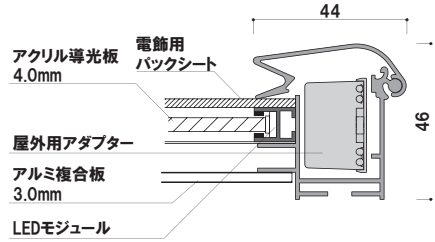

片面 屋内 メーカー直送

サイズ(画面寸法C×D)	パネル外寸(A×B)	LED個数	光源配置	照度(Lux)	消費電力	重量	
B1 (706 × 1008)	773 × 1075	144	短手天地	3400	21W	8.7kg	050
B2 (493 × 706)	560 × 773	72	長手1辺	3600	10.4W	4.7kg	050
B3 (342 × 493)	409 × 560	51	長手1辺	3700	7.5W	2.7kg	050
A1 (572 × 819)	639 × 886	81	長手1辺	3600	12.1W	6.2kg	050
A2 (398 × 572)	465 × 639	57	長手1辺	3700	8.2W	3.3kg	050
A3 (275 × 398)	342 × 465	42	長手1辺	3600	6W	2.1kg	050

PG ライト LED スリム 32R (壁付仕様 / スタンド仕様) (木目調けやき)

片面 屋内 メーカー直送

サイズ(画面寸法C×D)	パネル外寸(A×B)	LED個数	光源配置	照度(Lux)	消費電力	重量	
B1 (706 × 1008)	773 × 1075	144	短手天地	3400	21W	8.7kg	050
B2 (493 × 706)	560 × 773	72	長手1辺	3600	10.4W	4.7kg	050
B3 (342 × 493)	409 × 560	51	長手1辺	3700	7.5W	2.7kg	050
A1 (572 × 819)	639 × 886	81	長手1辺	3600	12.1W	6.2kg	050
A2 (398 × 572)	465 × 639	57	長手1辺	3700	8.2W	3.3kg	050
A3 (275 × 398)	342 × 465	42	長手1辺	3600	6W	2.1kg	050

バックシートにてポスターを防水
 ※構造上横使いではご使用
 頂けません。
 横型は別注扱いとなります。

前面四方開閉式

PG ライトLED 屋外用 ルクスト (シルバー / ブラック)

片面 屋外 メーカー直送

サイズ(画面寸法C×D)	パネル外寸(A×B)	LED 個数	照度(Lux)	消費電力	コード全長	重量	
B1 (717 × 1021)	808 × 1112	204	4300	43W	3m	11.2kg	050
A1 (583 × 832)	674 × 923	162	3200	36W	3m	8.9kg	050
B2 (504 × 719)	595 × 810	72	2500	10W	3m	6.8kg	050

前面四方開閉式

PG ライトLED フォームA 片面 (シルバー / ブラック)

片面 屋外 メーカー直送

サイズ(画面寸法C×D)	開脚時全高	最大脚幅	本体全幅	LED 個数	照度(Lux)	消費電力	コード全長	重量	
B1 (700 × 1005)	1350	742	790	204	4300	43W	5m	12.5kg	080
A1 (566 × 816)	1087	590	656	162	3200	36W	5m	8.5kg	080
B2 (487 × 703)	985	590	577	72	2500	10W	5m	8.3kg	080