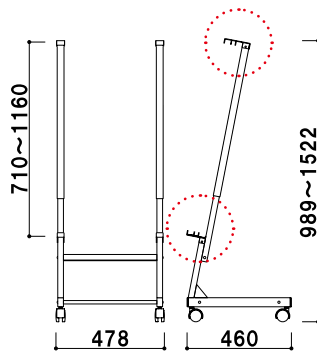

吊り具 (裏面)

前面マグネット付き扉式

マグライトパネル

(ブラック)

片面 屋内

サイズ (画面寸法 C × D)	パネル外寸 (A × B)	照度 (Lux)	消費電力	コード全長	重量	本体価格	
A1 (566 × 813)	616 × 863	3500	20.4W	3m	5.1kg	¥75,000 (税抜価格)	011
B2 (487 × 700)	537 × 750	4000	16.8W	3m	4.1kg	¥63,000 (税抜価格)	009
A3 (269 × 392)	319 × 442	3500	4.8W	3m	2kg	¥26,000 (税抜価格)	003

LED ライトパネルを 掲示しやすいスタンドができました。

新製品
NEW

VS-101S+A1ライトパネル

ご注文方法

最初にパネル受けのS、M、Lの
サイズ指定を頂き製作いたします。

VS-101S

厚み 30 mmまで
掲示可能

VS-101M

厚み 50 mmまで
掲示可能

VS-101L

厚み 80 mmまで
掲示可能

ライト
パネル

ライトパネル
スタンド

LED 電飾
スタンド

台形ライト
サイン

VS-101LとLEP-B1の組み合わせ例

本体 ■ スチール白塗装
パネルサイズ ■
VS-101S 厚み 30mm まで
VS-101M 厚み 50mm まで
VS-101L 厚み 80mm まで
各サイズ 幅 500 ~ 800mm まで対応
キャスター仕様
※パネルは含まれておりません。

※下部パネル受けの高さ位置は
固定されています。

VS-101SとマグライトパネルA1の組み合わせ例

※S、M、Lのサイズをご指定ください。
VS-101 (S、M、Lサイズ)
(ホワイト)