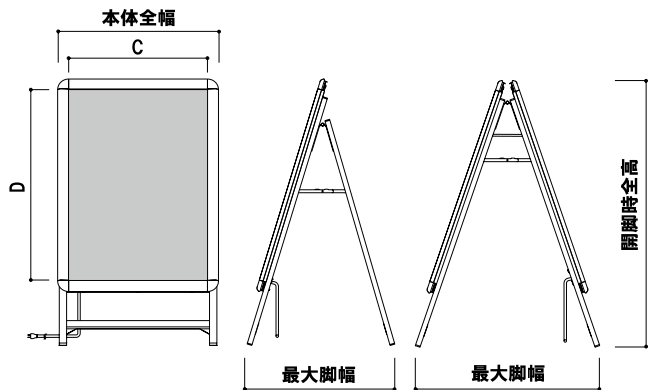

バックシートにてポスターを防水  
 ※構造上横使いではご使用  
 頂けません。  
 横型は別注扱いとなります。

前面四方開閉式

PGライトLED 屋外用 ルクスト (シルバー / ブラック)

片面 屋外 メーカー直送

サイズ(画面寸法C×D)	パネル外寸(A×B)	LED 個数	照度(Lux)	消費電力	コード全長	重量	本体価格	
B1 (717 × 1021)	808 × 1112	204	4300	43W	3m	11.2kg	¥195,000 (税抜価格)	050
A1 (583 × 832)	674 × 923	162	3200	36W	3m	8.9kg	¥150,000 (税抜価格)	050
B2 (504 × 719)	595 × 810	72	2500	10W	3m	6.8kg	¥120,000 (税抜価格)	050

ライト  
パネル  
ライトパネル  
スタンド  
LED 電飾  
スタンド  
台形ライト  
サイン

防水アダプターは背面に内蔵

バックシートにてポスターを防水

フレーム幅 44mm  
 本体 ■ アルミ押型材    コーナー ■ ABS 樹脂    面板 ■ 電飾用バックシート    保証期間 ■ 1年  
 ※ご注文時にカラーをご指定ください。  
 ★ LED の輝度が強いので、LED 部分のドットが目立ちます。  
 目立ちを防ぐため、掲示物はバックライトフィルム（裏面乳白シート）が最適です。  
 尚、コルトンフィルムをご使用の場合は別途乳白シートを裏面に挟んでいただく  
 とドットの目立ちを防ぐことができます。（その場合は照度が少し落ちます。）

前面四方開閉式

PGライトLED フォルムA 片面 (シルバー / ブラック)

片面 屋外 メーカー直送

サイズ(画面寸法C×D)	開脚時全高	最大脚幅	本体全幅	LED 個数	照度(Lux)	消費電力	コード全長	重量	本体価格	
B1 (700 × 1005)	1350	742	790	204	4300	43W	5m	12.5kg	¥200,000 (税抜価格)	080
A1 (566 × 816)	1087	590	656	162	3200	36W	5m	8.5kg	¥160,000 (税抜価格)	080
B2 (487 × 703)	985	590	577	72	2500	10W	5m	8.3kg	¥130,000 (税抜価格)	080