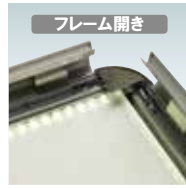

フレーム幅 32mm

本体 ■ アルミ押型材    コーナー ■ ABS 樹脂    面板 ■ アクリル板 1.5mm    電源コード ■ 1.5M    保証期間 ■ 1年

※ご注文時にコード仕様とカラーをご指定ください。

ライト  
パネル

ライトパネル  
スタンド

LED 電飾  
スタンド

台形ライト  
サイン

屋外用

フレーム幅 44mm  
 本体 ■ アルミ押型材    コーナー ■ ABS 樹脂    面板 ■ 電飾用バックシート    保証期間 ■ 1年  
 ※ご注文時にカラーをご指定ください。  
 ★ LED の輝度が強いので、LED 部分のドットが目立ちます。  
 目立ちを防ぐため、掲示物はバックライトフィルム（裏面乳白シート）が最適です。  
 尚、コルトンフィルムをご使用の場合は別途乳白シートを裏面に挟んでいただく  
 とドットの目立ちを防ぐことができます。（その場合は照度が少し落ちます。）