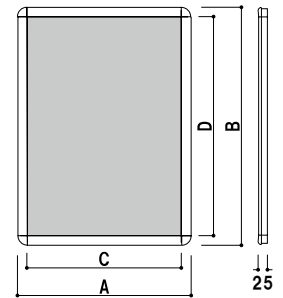

前面四方開閉式

PG ライト LED スリム 32R

(壁付仕様 / スタンド仕様)
(シルバー(つや無) / シルバー(つや有) / ホワイト / ブラック)

片面 屋内 メーカー直送

サイズ(画面寸法 C × D)	パネル外寸(A × B)	LED 個数	光源配置	照度 (Lux)	消費電力	重量	本体価格	
B1 (706 × 1008)	773 × 1075	144	短手天地	3400	21W	8.7kg	¥ 93,000 (税抜価格)	050
B2 (493 × 706)	560 × 773	72	長手1辺	3600	10.4W	4.7kg	¥ 61,000 (税抜価格)	050
B3 (342 × 493)	409 × 560	51	長手1辺	3700	7.5W	2.7kg	¥ 48,000 (税抜価格)	050
A1 (572 × 819)	639 × 886	81	長手1辺	3600	12.1W	6.2kg	¥ 70,000 (税抜価格)	050
A2 (398 × 572)	465 × 639	57	長手1辺	3700	8.2W	3.3kg	¥ 50,000 (税抜価格)	050
A3 (275 × 398)	342 × 465	42	長手1辺	3600	6W	2.1kg	¥ 42,000 (税抜価格)	050

PG ライト LED スリム 32R

(壁付仕様 / スタンド仕様)
(木目調けやき)

片面 屋内 メーカー直送

サイズ(画面寸法 C × D)	パネル外寸(A × B)	LED 個数	光源配置	照度 (Lux)	消費電力	重量	本体価格	
B1 (706 × 1008)	773 × 1075	144	短手天地	3400	21W	8.7kg	¥ 96,000 (税抜価格)	050
B2 (493 × 706)	560 × 773	72	長手1辺	3600	10.4W	4.7kg	¥ 63,000 (税抜価格)	050
B3 (342 × 493)	409 × 560	51	長手1辺	3700	7.5W	2.7kg	¥ 50,000 (税抜価格)	050
A1 (572 × 819)	639 × 886	81	長手1辺	3600	12.1W	6.2kg	¥ 73,000 (税抜価格)	050
A2 (398 × 572)	465 × 639	57	長手1辺	3700	8.2W	3.3kg	¥ 53,000 (税抜価格)	050
A3 (275 × 398)	342 × 465	42	長手1辺	3600	6W	2.1kg	¥ 44,000 (税抜価格)	050

フレーム幅 32mm

本体 ■ アルミ押型材   コーナー ■ ABS 樹脂   面板 ■ アクリル板 1.5mm   電源コード ■ 1.5M   保証期間 ■ 1年

※ご注文時にコード仕様とカラーをご指定ください。

ライト
パネル

ライトパネル
スタンド

LED 電飾
スタンド

台形ライト
サイン