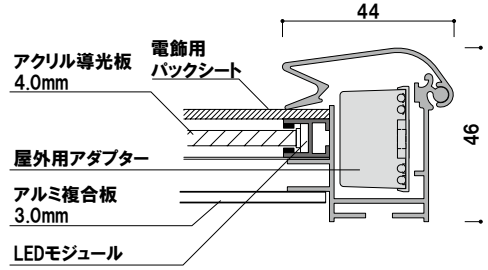

## PG ライト LED スリム 32R

(壁付仕様 / スタンド仕様)  
(シルバー(つや無) / シルバー(つや有) / ホワイト / ブラック)

片面 屋内 メーカー直送

サイズ(画面寸法 C × D)	パネル外寸(A × B)	LED 個数	光源配置	照度 (Lux)	消費電力	重量	本体価格	
B1 (706 × 1008)	773 × 1075	144	短手天地	3400	21W	8.7kg	¥ 93,000 (税抜価格)	050
B2 (493 × 706)	560 × 773	72	長手1辺	3600	10.4W	4.7kg	¥ 61,000 (税抜価格)	050
B3 (342 × 493)	409 × 560	51	長手1辺	3700	7.5W	2.7kg	¥ 48,000 (税抜価格)	050
A1 (572 × 819)	639 × 886	81	長手1辺	3600	12.1W	6.2kg	¥ 70,000 (税抜価格)	050
A2 (398 × 572)	465 × 639	57	長手1辺	3700	8.2W	3.3kg	¥ 50,000 (税抜価格)	050
A3 (275 × 398)	342 × 465	42	長手1辺	3600	6W	2.1kg	¥ 42,000 (税抜価格)	050

## PG ライト LED スリム 32R

(壁付仕様 / スタンド仕様)  
(木目調けやき)

片面 屋内 メーカー直送

サイズ(画面寸法 C × D)	パネル外寸(A × B)	LED 個数	光源配置	照度 (Lux)	消費電力	重量	本体価格	
B1 (706 × 1008)	773 × 1075	144	短手天地	3400	21W	8.7kg	¥ 96,000 (税抜価格)	050
B2 (493 × 706)	560 × 773	72	長手1辺	3600	10.4W	4.7kg	¥ 63,000 (税抜価格)	050
B3 (342 × 493)	409 × 560	51	長手1辺	3700	7.5W	2.7kg	¥ 50,000 (税抜価格)	050
A1 (572 × 819)	639 × 886	81	長手1辺	3600	12.1W	6.2kg	¥ 73,000 (税抜価格)	050
A2 (398 × 572)	465 × 639	57	長手1辺	3700	8.2W	3.3kg	¥ 53,000 (税抜価格)	050
A3 (275 × 398)	342 × 465	42	長手1辺	3600	6W	2.1kg	¥ 44,000 (税抜価格)	050

バックシートにてポスターを防水  
 ※構造上横使いではご使用  
 頂けません。  
 横型は別注扱いとなります。

前面四方開閉式

PGライトLED 屋外用 ルクスト (シルバー / ブラック)

片面 屋外 メーカー直送

サイズ(画面寸法C×D)	パネル外寸(A×B)	LED 個数	照度(Lux)	消費電力	コード全長	重量	本体価格	
B1 (717 × 1021)	808 × 1112	204	4300	43W	3m	11.2kg	¥195,000 (税抜価格)	050
A1 (583 × 832)	674 × 923	162	3200	36W	3m	8.9kg	¥150,000 (税抜価格)	050
B2 (504 × 719)	595 × 810	72	2500	10W	3m	6.8kg	¥120,000 (税抜価格)	050