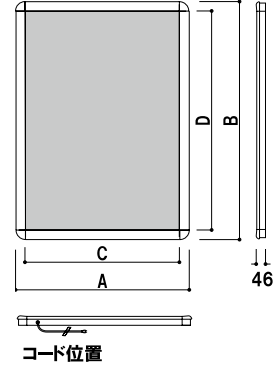

## PG ライト LED スリム 32R

(壁付仕様 / スタンド仕様)  
(シルバー(つや無) / シルバー(つや有) / ホワイト / ブラック)

片面 屋内 メーカー直送

サイズ(画面寸法 C × D)	パネル外寸(A × B)	LED 個数	光源配置	照度 (Lux)	消費電力	重量	本体価格	
B1 (706 × 1008)	773 × 1075	144	短手天地	3400	21W	8.7kg	¥ 93,000 (税抜価格)	050
B2 (493 × 706)	560 × 773	72	長手1辺	3600	10.4W	4.7kg	¥ 61,000 (税抜価格)	050
B3 (342 × 493)	409 × 560	51	長手1辺	3700	7.5W	2.7kg	¥ 48,000 (税抜価格)	050
A1 (572 × 819)	639 × 886	81	長手1辺	3600	12.1W	6.2kg	¥ 70,000 (税抜価格)	050
A2 (398 × 572)	465 × 639	57	長手1辺	3700	8.2W	3.3kg	¥ 50,000 (税抜価格)	050
A3 (275 × 398)	342 × 465	42	長手1辺	3600	6W	2.1kg	¥ 42,000 (税抜価格)	050

## PG ライト LED スリム 32R

(壁付仕様 / スタンド仕様)  
(木目調けやき)

片面 屋内 メーカー直送

サイズ(画面寸法 C × D)	パネル外寸(A × B)	LED 個数	光源配置	照度 (Lux)	消費電力	重量	本体価格	
B1 (706 × 1008)	773 × 1075	144	短手天地	3400	21W	8.7kg	¥ 96,000 (税抜価格)	050
B2 (493 × 706)	560 × 773	72	長手1辺	3600	10.4W	4.7kg	¥ 63,000 (税抜価格)	050
B3 (342 × 493)	409 × 560	51	長手1辺	3700	7.5W	2.7kg	¥ 50,000 (税抜価格)	050
A1 (572 × 819)	639 × 886	81	長手1辺	3600	12.1W	6.2kg	¥ 73,000 (税抜価格)	050
A2 (398 × 572)	465 × 639	57	長手1辺	3700	8.2W	3.3kg	¥ 53,000 (税抜価格)	050
A3 (275 × 398)	342 × 465	42	長手1辺	3600	6W	2.1kg	¥ 44,000 (税抜価格)	050

フレーム幅 32mm

本体 ■ アルミ押型材    コーナー ■ ABS 樹脂    面板 ■ アクリル板 1.5mm    電源コード ■ 1.5M    保証期間 ■ 1年

※ご注文時にコード仕様とカラーをご指定ください。

ライト  
パネル

ライトパネル  
スタンド

LED 電飾  
スタンド

台形ライト  
サイン

屋外用

バックシートにてポスターを防水  
 ※構造上横使いではご使用  
 頂けません。  
 横型は別注扱いとなります。

前面四方開閉式

PGライトLED 屋外用 ルクスト (シルバー / ブラック)

片面 屋外 メーカー直送

サイズ(画面寸法C×D)	パネル外寸(A×B)	LED 個数	照度(Lux)	消費電力	コード全長	重量	本体価格	
B1 (717 × 1021)	808 × 1112	204	4300	43W	3m	11.2kg	¥195,000 (税抜価格)	050
A1 (583 × 832)	674 × 923	162	3200	36W	3m	8.9kg	¥150,000 (税抜価格)	050
B2 (504 × 719)	595 × 810	72	2500	10W	3m	6.8kg	¥120,000 (税抜価格)	050