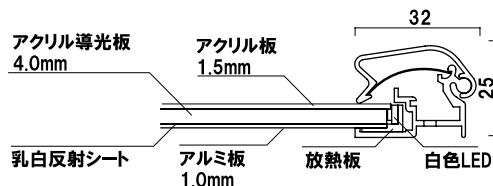

# PG ライト LED スリム

屋内用

※ご注文時にカラーをご指定ください。

選べる2つのコード仕様

※ご注文時にコード仕様をご指定ください。

前面四方開閉式

## PG ライト LED スリム 32R

(壁付仕様 / スタンド仕様)  
(シルバー(つや無) / シルバー(つや有) / ホワイト / ブラック)

片面 屋内 メーカー直送

サイズ(画面寸法 C × D)	パネル外寸(A × B)	LED 個数	光源配置	照度 (Lux)	消費電力	重量	本体価格	
B1 (706 × 1008)	773 × 1075	144	短手天地	3400	21W	8.7kg	¥ 93,000 (税抜価格)	050
B2 (493 × 706)	560 × 773	72	長手1辺	3600	10.4W	4.7kg	¥ 61,000 (税抜価格)	050
B3 (342 × 493)	409 × 560	51	長手1辺	3700	7.5W	2.7kg	¥ 48,000 (税抜価格)	050
A1 (572 × 819)	639 × 886	81	長手1辺	3600	12.1W	6.2kg	¥ 70,000 (税抜価格)	050
A2 (398 × 572)	465 × 639	57	長手1辺	3700	8.2W	3.3kg	¥ 50,000 (税抜価格)	050
A3 (275 × 398)	342 × 465	42	長手1辺	3600	6W	2.1kg	¥ 42,000 (税抜価格)	050

## PG ライト LED スリム 32R

(壁付仕様 / スタンド仕様)  
(木目調けやき)

片面 屋内 メーカー直送

サイズ(画面寸法 C × D)	パネル外寸(A × B)	LED 個数	光源配置	照度 (Lux)	消費電力	重量	本体価格	
B1 (706 × 1008)	773 × 1075	144	短手天地	3400	21W	8.7kg	¥ 96,000 (税抜価格)	050
B2 (493 × 706)	560 × 773	72	長手1辺	3600	10.4W	4.7kg	¥ 63,000 (税抜価格)	050
B3 (342 × 493)	409 × 560	51	長手1辺	3700	7.5W	2.7kg	¥ 50,000 (税抜価格)	050
A1 (572 × 819)	639 × 886	81	長手1辺	3600	12.1W	6.2kg	¥ 73,000 (税抜価格)	050
A2 (398 × 572)	465 × 639	57	長手1辺	3700	8.2W	3.3kg	¥ 53,000 (税抜価格)	050
A3 (275 × 398)	342 × 465	42	長手1辺	3600	6W	2.1kg	¥ 44,000 (税抜価格)	050