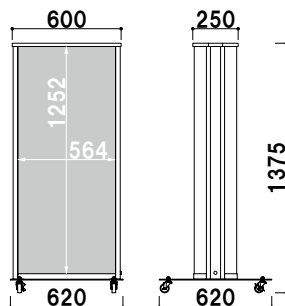

# ADO-8

曲面が美しい電飾スタンド。

蛍光灯LED仕様

**共通スペック**

本体 ■ アルミ押型材 アルマイト仕  
ベース ■ スチール銅板アクリル樹脂焼付塗装  
プラグ付きキャプタイヤケーブル 2M

面板 ■ アクリル乳白色 2mm  
+アクリル透明 1m  
面板サイズ ■ 乳半 : W476 × H1265mm  
透明 : W462 × H1265mm  
照明 ■ 直管型 LED40 形 × 1  
消費電力 ■ 23W  
※ご注文時にカラーをご指定ください。

## ADO-810T-LED (シルバー)

**上部フレーム**

曲面が美しいアールフェイスです。

**面板交換方法 (両面)**

上部のネジを外し、乳白色と透明のアクリルの間に表示シートを挟み込みます。

面板 ■ アクリル乳白色 2mm  
+アクリル透明 1.5m  
面板サイズ ■ 乳半 : W603 × H1270mm  
透明 : W590 × H1270mm  
照明 ■ 直管型 LED40 形 × 1  
消費電力 ■ 23W  
※ご注文時にカラーをご指定ください。

## ADO-820T-LED

(シルバー / ブラック)

両面 屋外 メーカー直送

¥180,000 (税抜価格)

重量 ■ 29.0kg 594

面板 ■ アクリル乳白色 2mm  
+アクリル透明 1m  
面板サイズ ■ 乳半 : W603 × H1470mm  
透明 : W590 × H1470mm  
照明 ■ 直管型 LED32 形 × 1、30 形 × 1  
消費電力 ■ 33W  
※ご注文時にカラーをご指定ください。