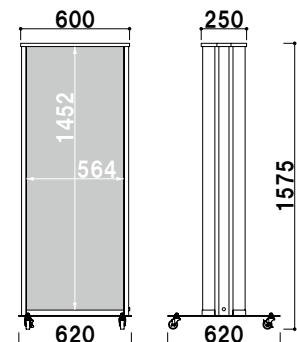

## ADO-810T-LED (シルバー)

**上部フレーム**

曲面が美しいアールフェイスです。

**面板交換方法 (両面)**

上部のネジを外し、乳白色と透明のアクリルの間に表示シートを挟み込みます。

面板 ■ アクリル乳白色 2mm  
+アクリル透明 1.5m  
面板サイズ ■ 乳半 : W603 × H1270mm  
透明 : W590 × H1270mm  
照明 ■ 直管型 LED40 形 × 1  
消費電力 ■ 23W  
※ご注文時にカラーをご指定ください。

## ADO-820T-LED

(シルバー / ブラック)

両面 屋外 メーカー直送

¥180,000 (税抜価格)

重量 ■ 29.0kg 594

面板 ■ アクリル乳白色 2mm  
+アクリル透明 1m  
面板サイズ ■ 乳半 : W603 × H1470mm  
透明 : W590 × H1470mm  
照明 ■ 直管型 LED32 形 × 1、30 形 × 1  
消費電力 ■ 33W  
※ご注文時にカラーをご指定ください。