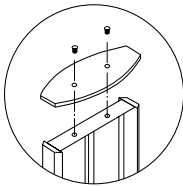

## ADO-810T-LED (シルバー)

**上部フレーム**

曲面が美しいアールフェイスです。

**面板交換方法 (両面)**

上部のネジを外し、乳白色と透明のアクリルの間に表示シートを挟み込みます。

面板 ■ アクリル乳白色 2mm  
+アクリル透明 1.5m  
面板サイズ ■ 乳半 : W603 × H1270mm  
透明 : W590 × H1270mm  
照明 ■ 直管型 LED40 形 × 1  
消費電力 ■ 23W  
※ご注文時にカラーをご指定ください。