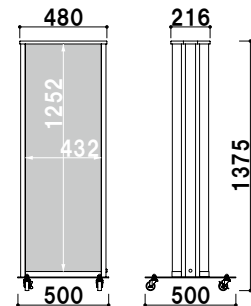

# ADO-8

曲面が美しい電飾スタンド。

蛍光灯LED仕様

**共通スペック**

本体 ■ アルミ押型材 アルマイト仕  
ベース ■ スチール銅板アクリル樹脂焼付塗装  
プラグ付きキャプタイヤケーブル 2M

面板 ■ アクリル乳白色 2mm  
+アクリル透明 1m  
面板サイズ ■ 乳半 : W476 × H1265mm  
透明 : W462 × H1265mm  
照明 ■ 直管型 LED40 形 × 1  
消費電力 ■ 23W  
※ご注文時にカラーをご指定ください。

## ADO-810T-LED (シルバー)

**上部フレーム**

曲面が美しいアールフェイスです。

**面板交換方法 (両面)**

上部のネジを外し、乳白色と透明のアクリルの間に表示シートを挟み込みます。

面板 ■ アクリル乳白色 2mm  
+アクリル透明 1.5m  
面板サイズ ■ 乳半 : W603 × H1270mm  
透明 : W590 × H1270mm  
照明 ■ 直管型 LED40 形 × 1  
消費電力 ■ 23W  
※ご注文時にカラーをご指定ください。

## ADO-820T-LED

(シルバー / ブラック)

両面 屋外 メーカー直送

¥180,000 (税抜価格)

重量 ■ 29.0kg 594

面板 ■ アクリル乳白色 2mm  
+アクリル透明 1m  
面板サイズ ■ 乳半 : W603 × H1470mm  
透明 : W590 × H1470mm  
照明 ■ 直管型 LED32 形 × 1、30 形 × 1  
消費電力 ■ 33W  
※ご注文時にカラーをご指定ください。